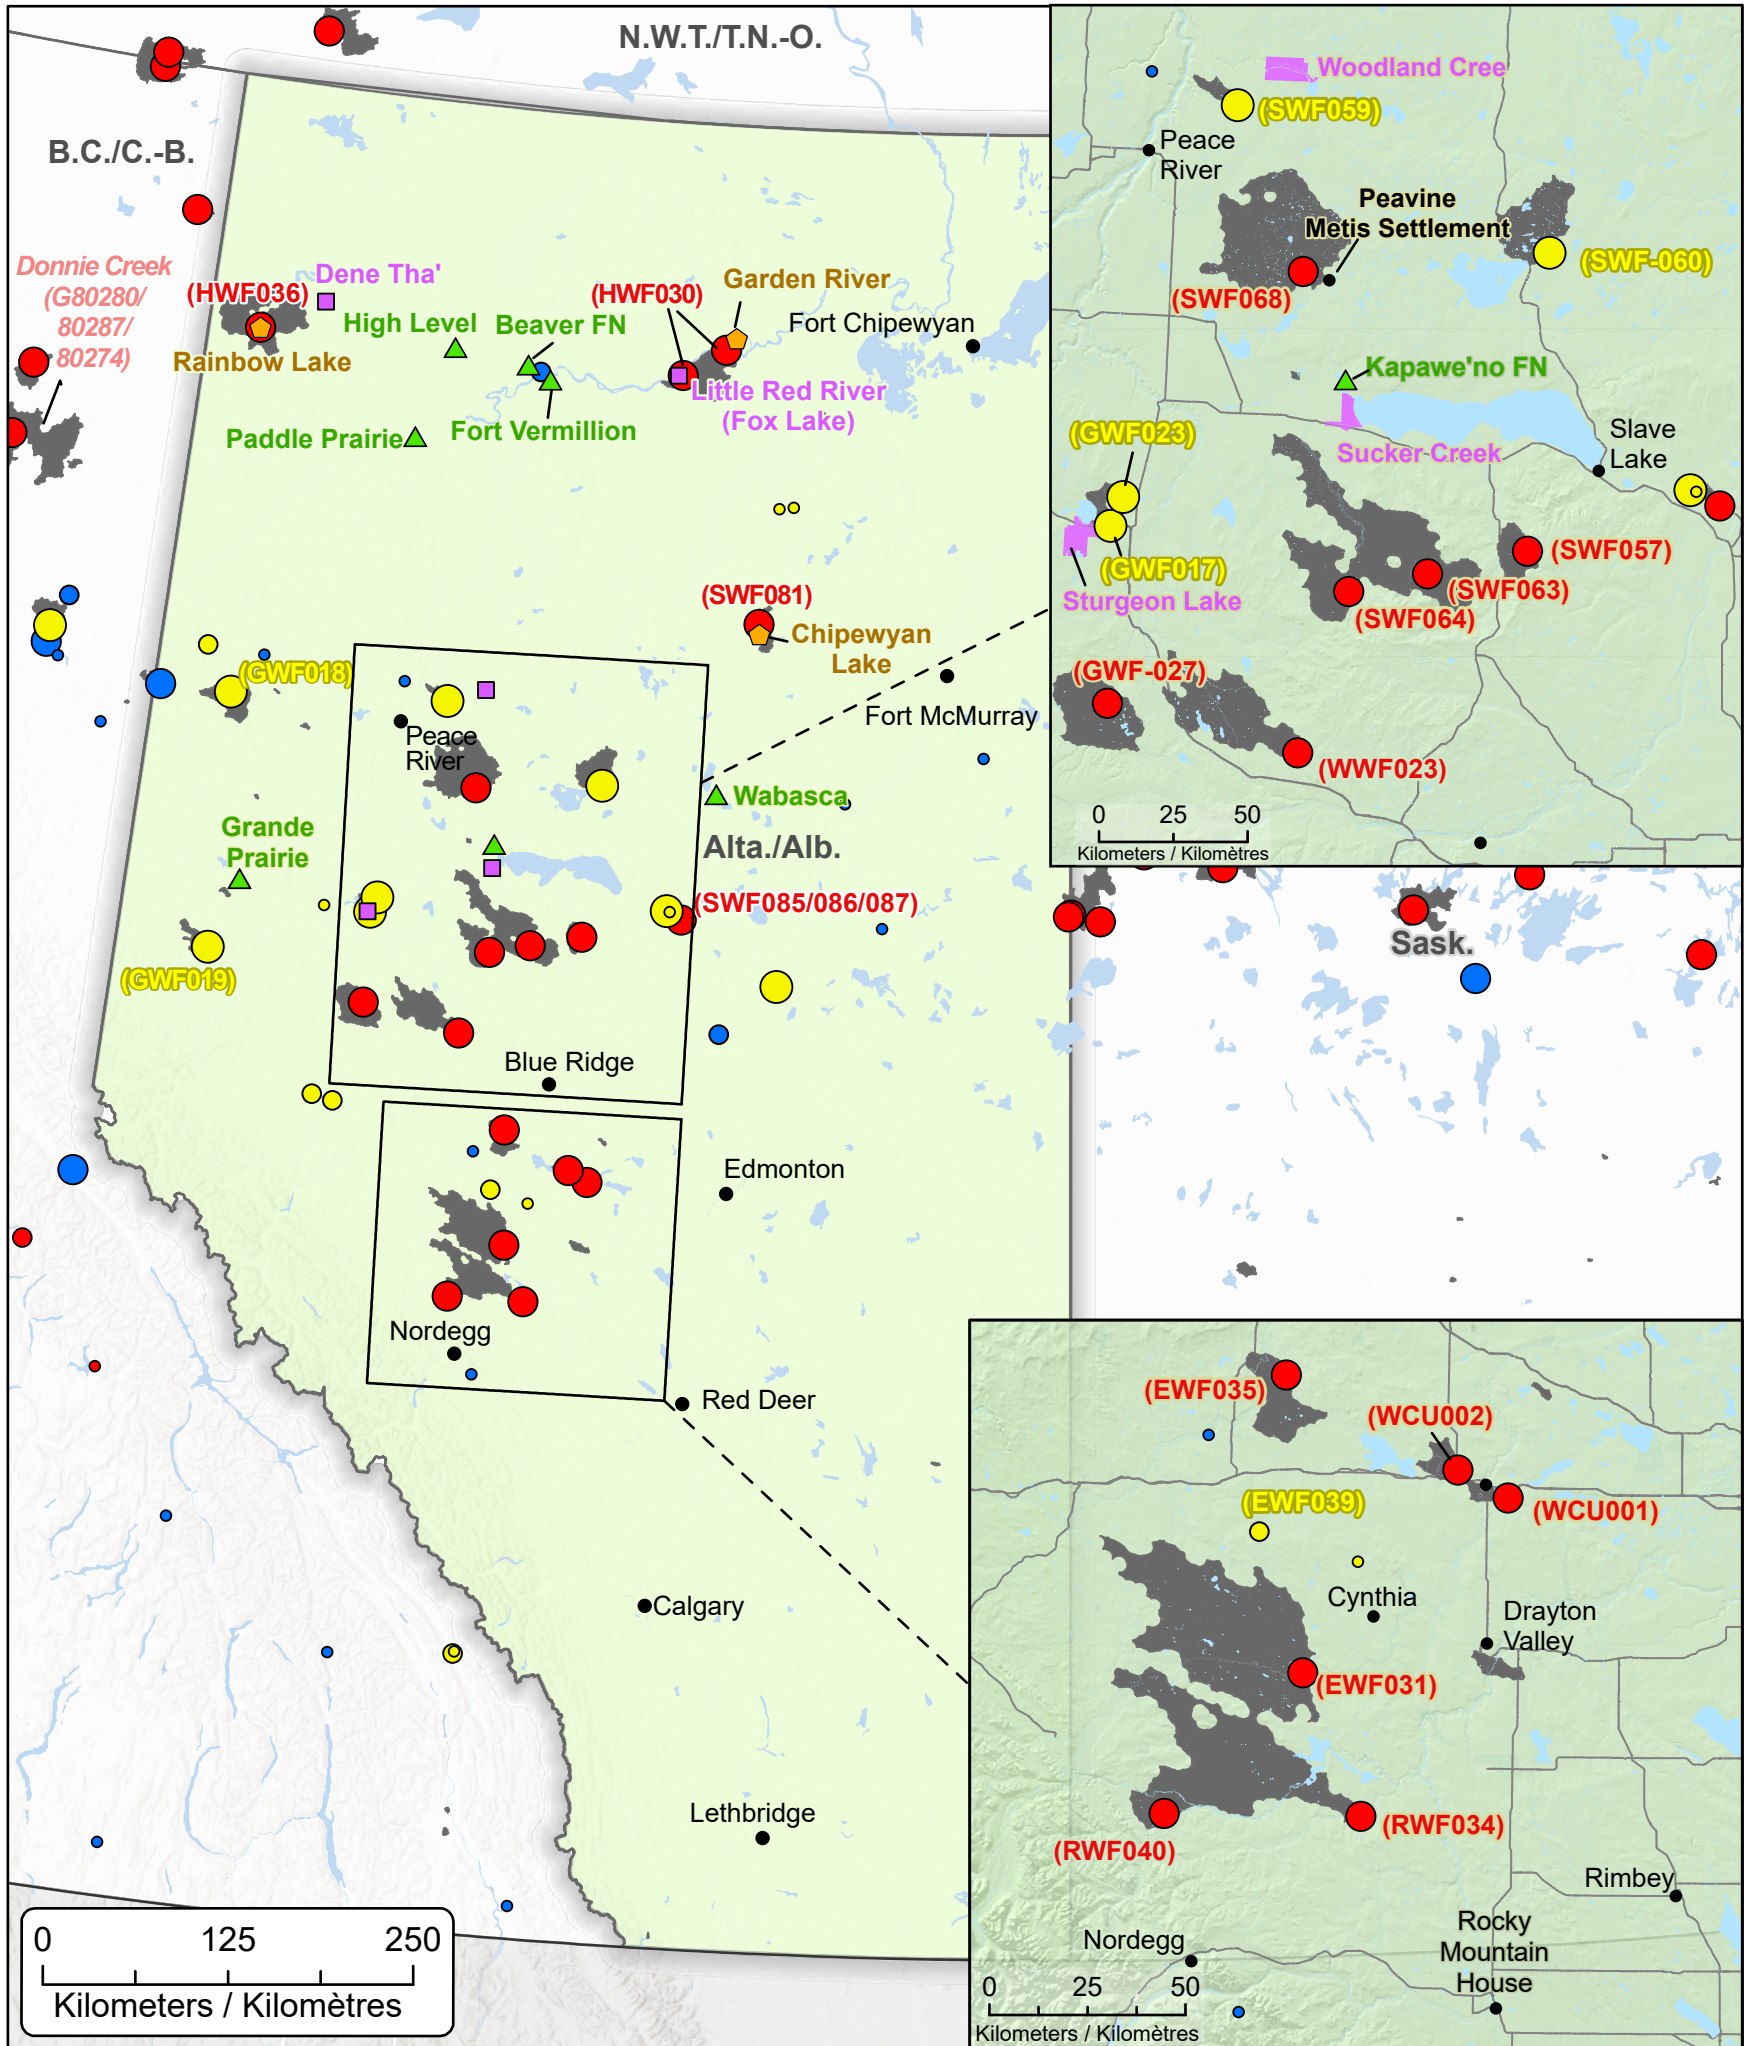

**Wildfires of interest in Alberta  
 Feux de forêt d'intérêt en Alberta**

● City / Ville	<b>Out of Control Hors contrôle</b>	<b>Being Held Contenu</b>	<b>Under Control Maîtrisé</b>
🏠 Community with evacuations Communauté avec évacuations	● 1 - 100 Hectares	● 1 - 100 Hectares	● 1 - 100 Hectares
🏠 First Nation with evacuations Première Nation avec évacuations	● 100 - 999 Hectares	● 100 - 999 Hectares	● 100 - 999 Hectares
🏠 Host Community / Communauté d'accueil	● > 1000 Hectares	● > 1000 Hectares	● > 1000 Hectares
🏠 Impacted First Nation Reserve / Réserve des Premières Nations affectée			
🏠 Fire Perimeter Estimate / Estimation du périmètre du feu			