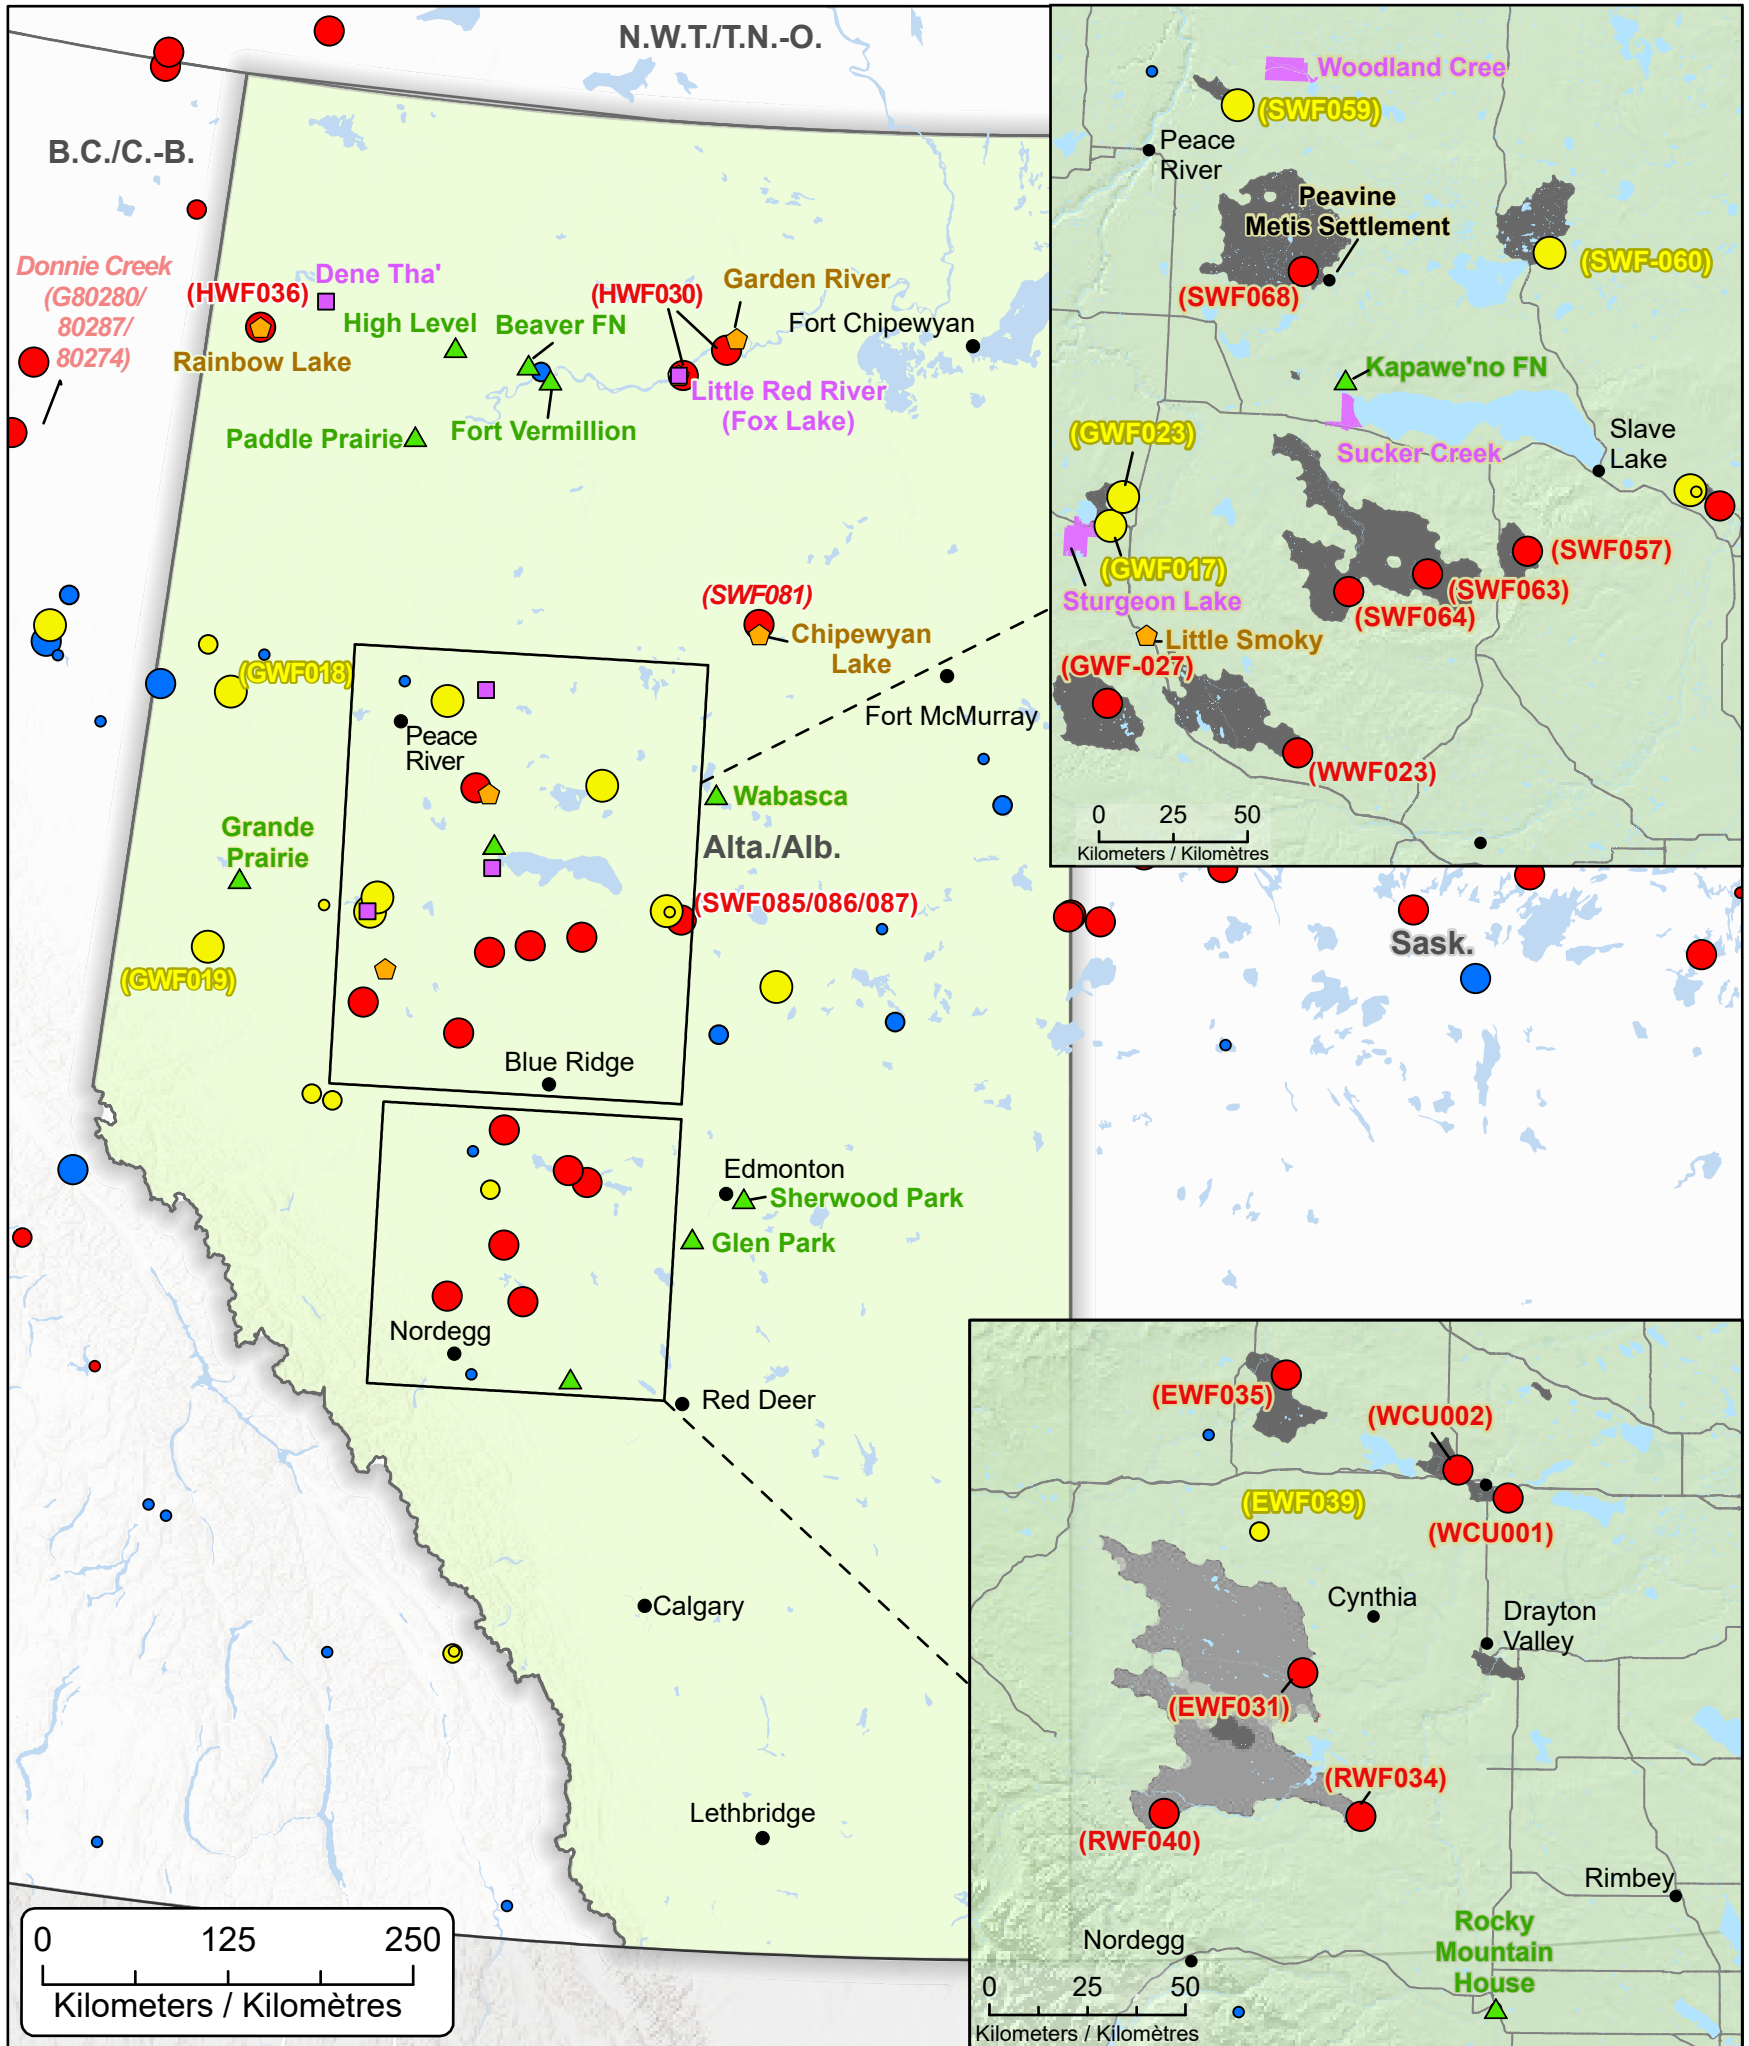

**Wildfires of interest in Alberta
 Feux de forêt d'intérêt en Alberta**

● City / Ville	Out of Control Hors contrôle	Being Held Contenu	Under Control Maîtrisé
■ First Nation with evacuations Première Nation avec évacuations	● 1 - 100 Hectares	● 1 - 100 Hectares	● 1 - 100 Hectares
■ Community with evacuations Communauté avec évacuations	● 100 - 999 Hectares	● 100 - 999 Hectares	● 100 - 999 Hectares
▲ Host Community / Communauté d'accueil	● > 1000 Hectares	● > 1000 Hectares	● > 1000 Hectares
■ Impacted First Nation Reserve / Réserve des Premières Nations affectée			
■ Fire Perimeter Estimate / Estimation du périmètre du feu			