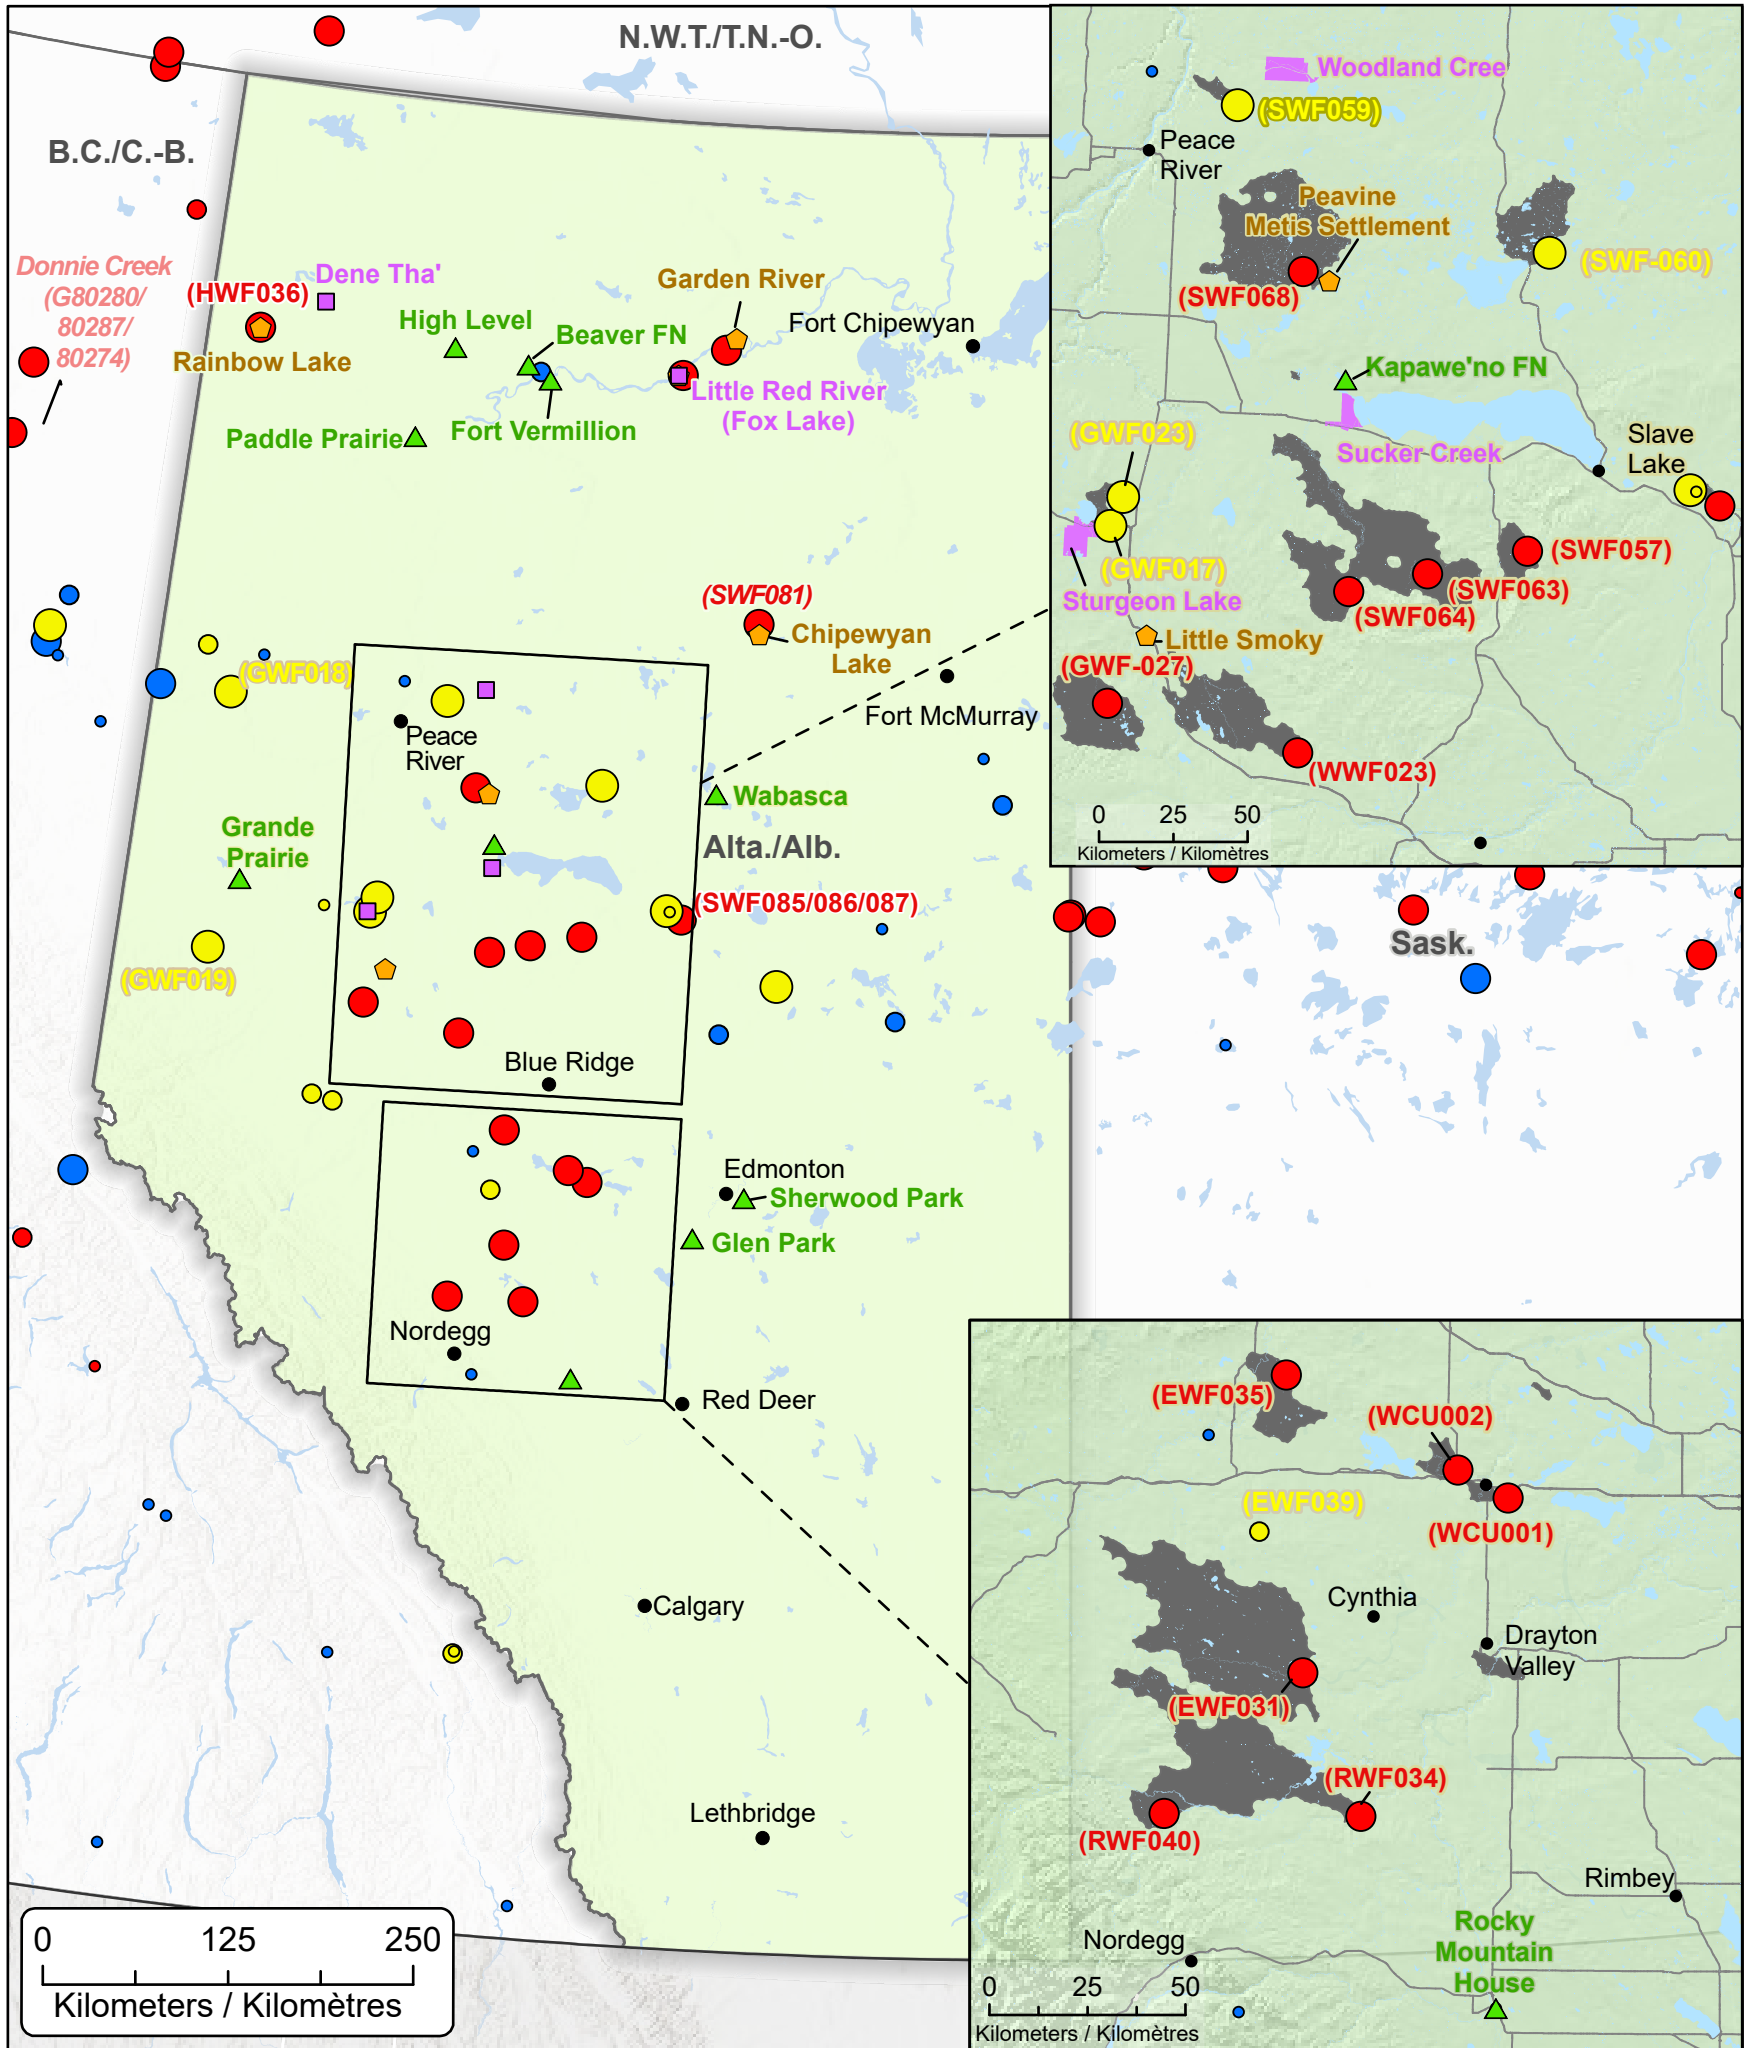

Wildfires of interest in Alberta
Feux de forêt d'intérêt en Alberta

● City / Ville	Out of Control Hors contrôle	Being Held Contenu	Under Control Maîtrisé
■ First Nation with evacuations Première Nation avec évacuations	● 1 - 100 Hectares	● 1 - 100 Hectares	● 1 - 100 Hectares
■ Community with evacuations Communauté avec évacuations	● 100 - 999 Hectares	● 100 - 999 Hectares	● 100 - 999 Hectares
▲ Host Community / Communauté d'accueil	● > 1000 Hectares	● > 1000 Hectares	● > 1000 Hectares
■ Impacted First Nation Reserve / Réserve des Premières Nations affectée			
■ Fire Perimeter Estimate / Estimation du périmètre du feu			