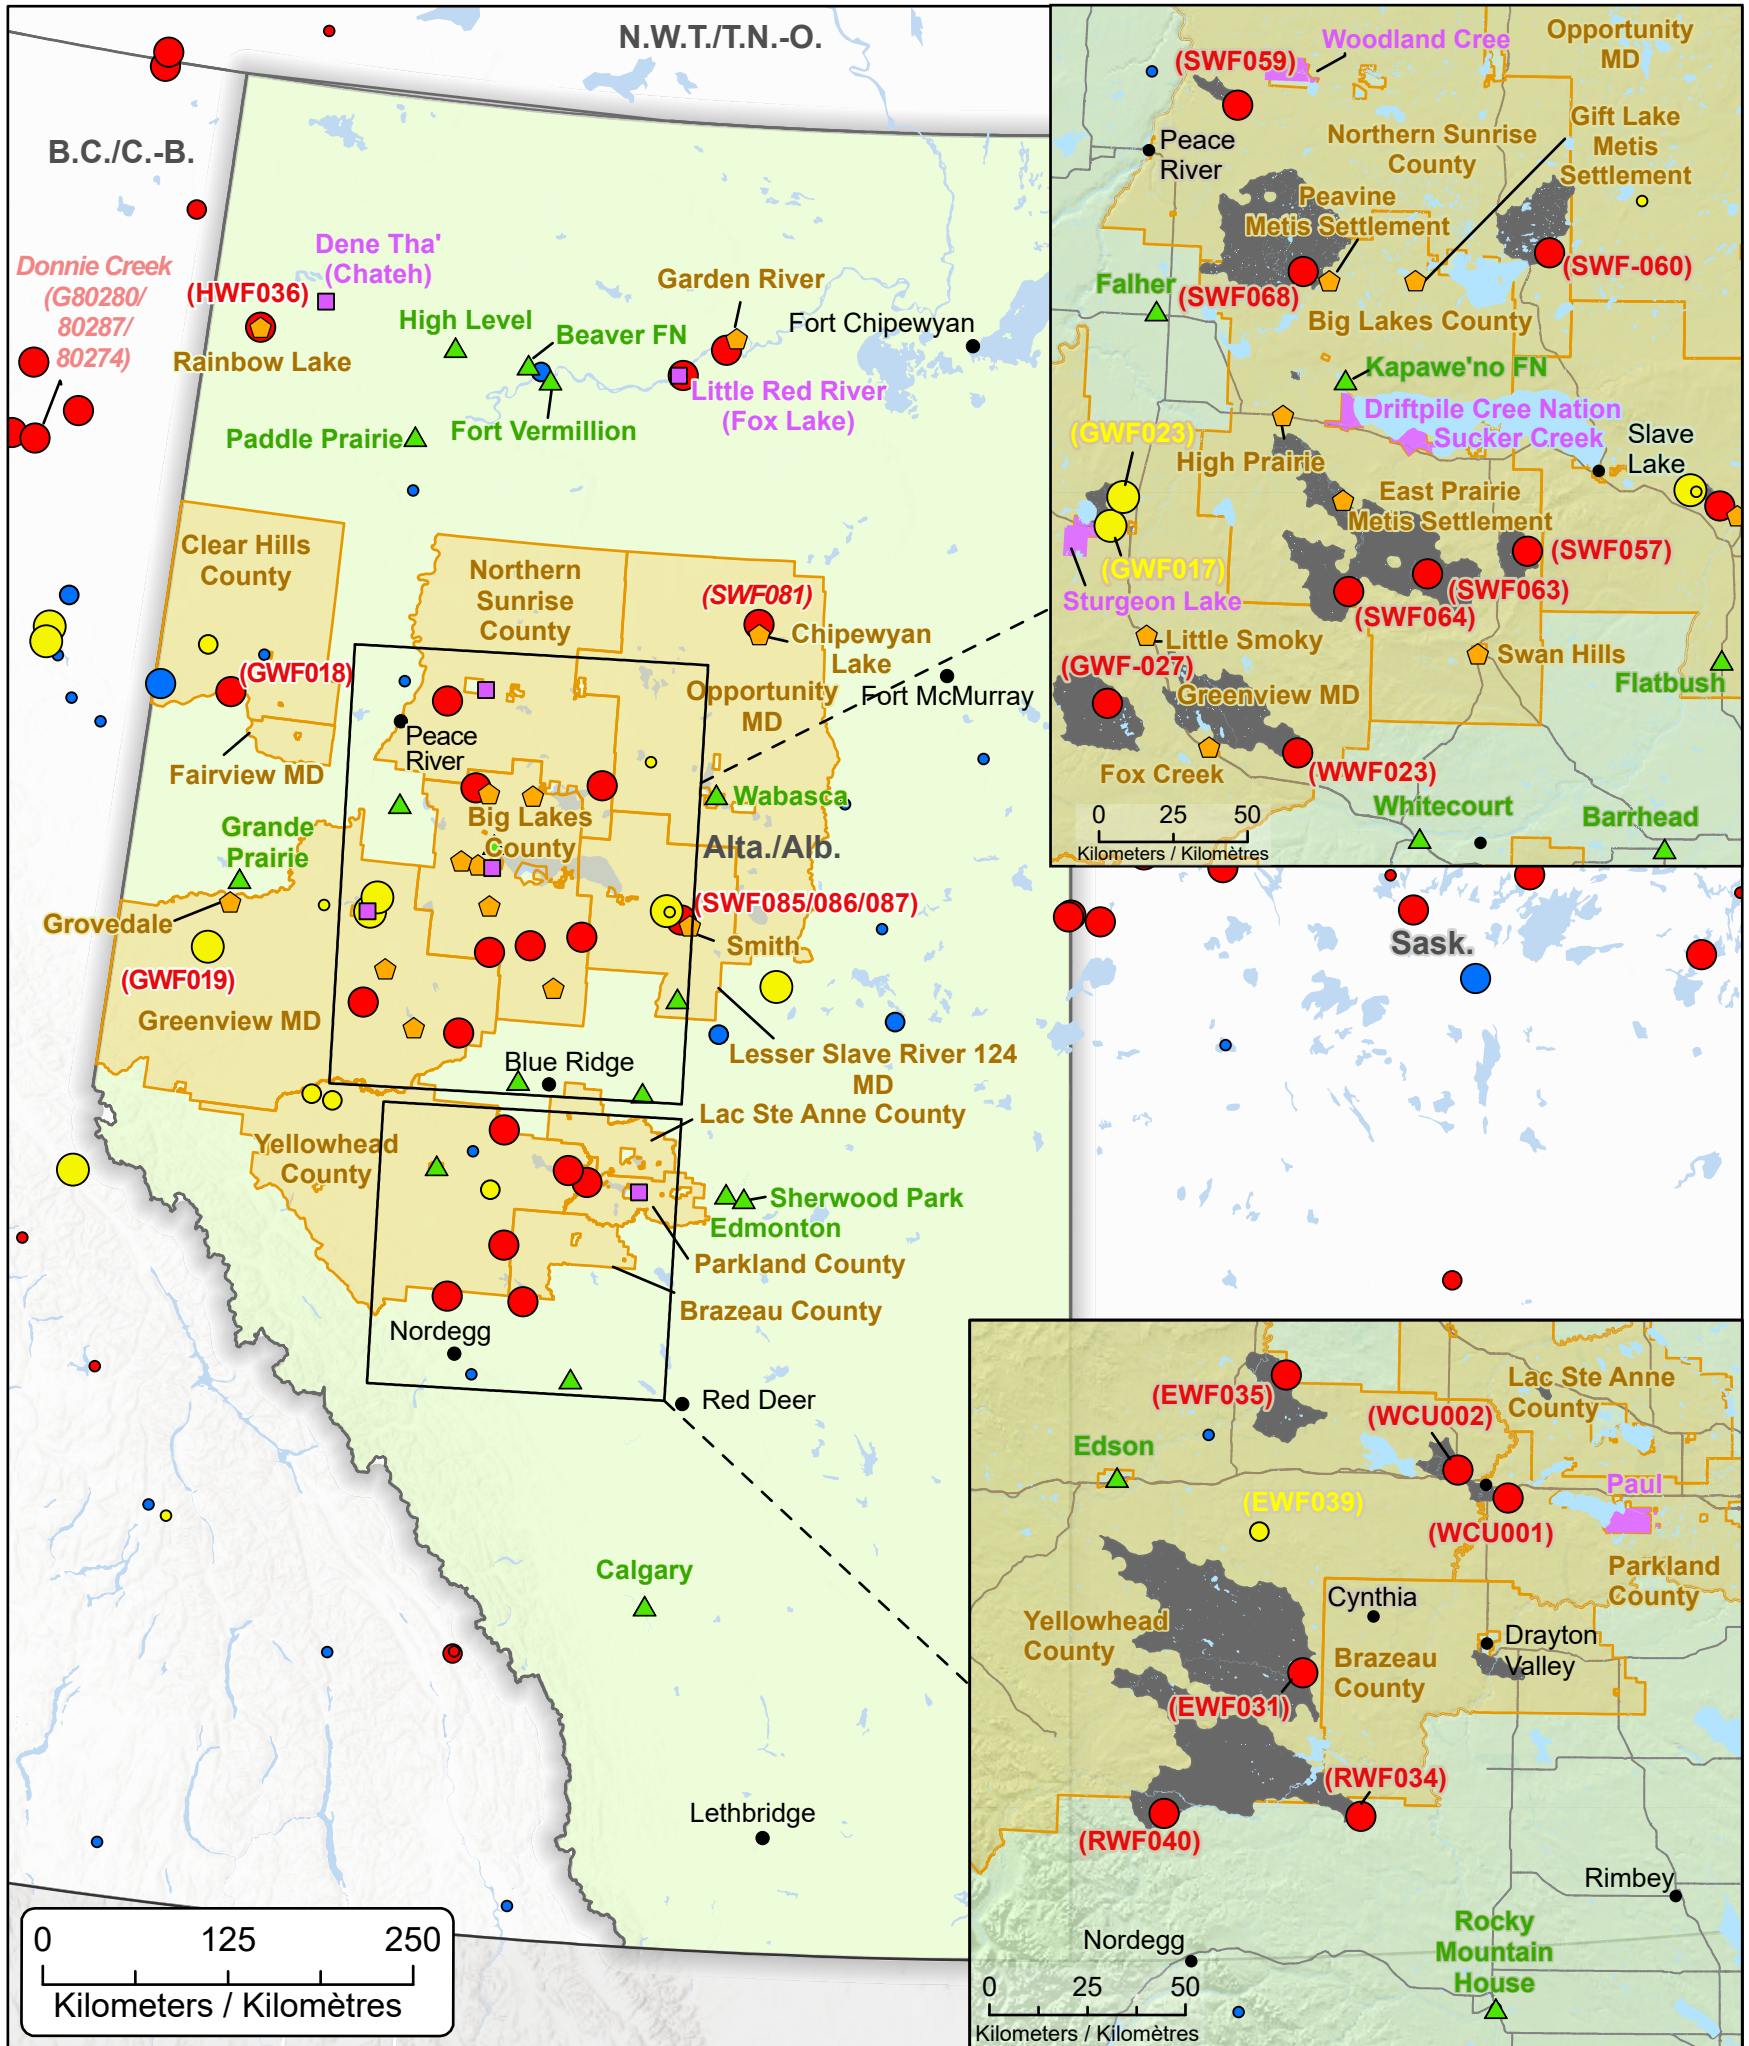

**Wildfires of interest in Alberta  
 Feux de forêt d'intérêt en Alberta**

- City / Ville
  - First Nation with evacuations  
Première Nation avec évacuations
  - ◆ Community with evacuations  
Communauté avec évacuations
  - ▲ Host Community / Communauté d'accueil
  - ▭ Regional District Under State of Local Emergency  
District régional sous état d'urgence local
  - Impacted First Nation Reserve / Réserve des Premières Nations affectée
  - Fire Perimeter Estimate / Estimation du périmètre du feu
- | Out of Control<br>Hors contrôle | Being Held<br>Contenu | Under Control<br>Maîtrisé |
|---------------------------------|-----------------------|---------------------------|
| ● 1 - 100 Hectares              | ● 1 - 100 Hectares    | ● 1 - 100 Hectares        |
| ● 100 - 999 Hectares            | ● 100 - 999 Hectares  | ● 100 - 999 Hectares      |
| ● > 1000 Hectares               | ● > 1000 Hectares     | ● > 1000 Hectares         |