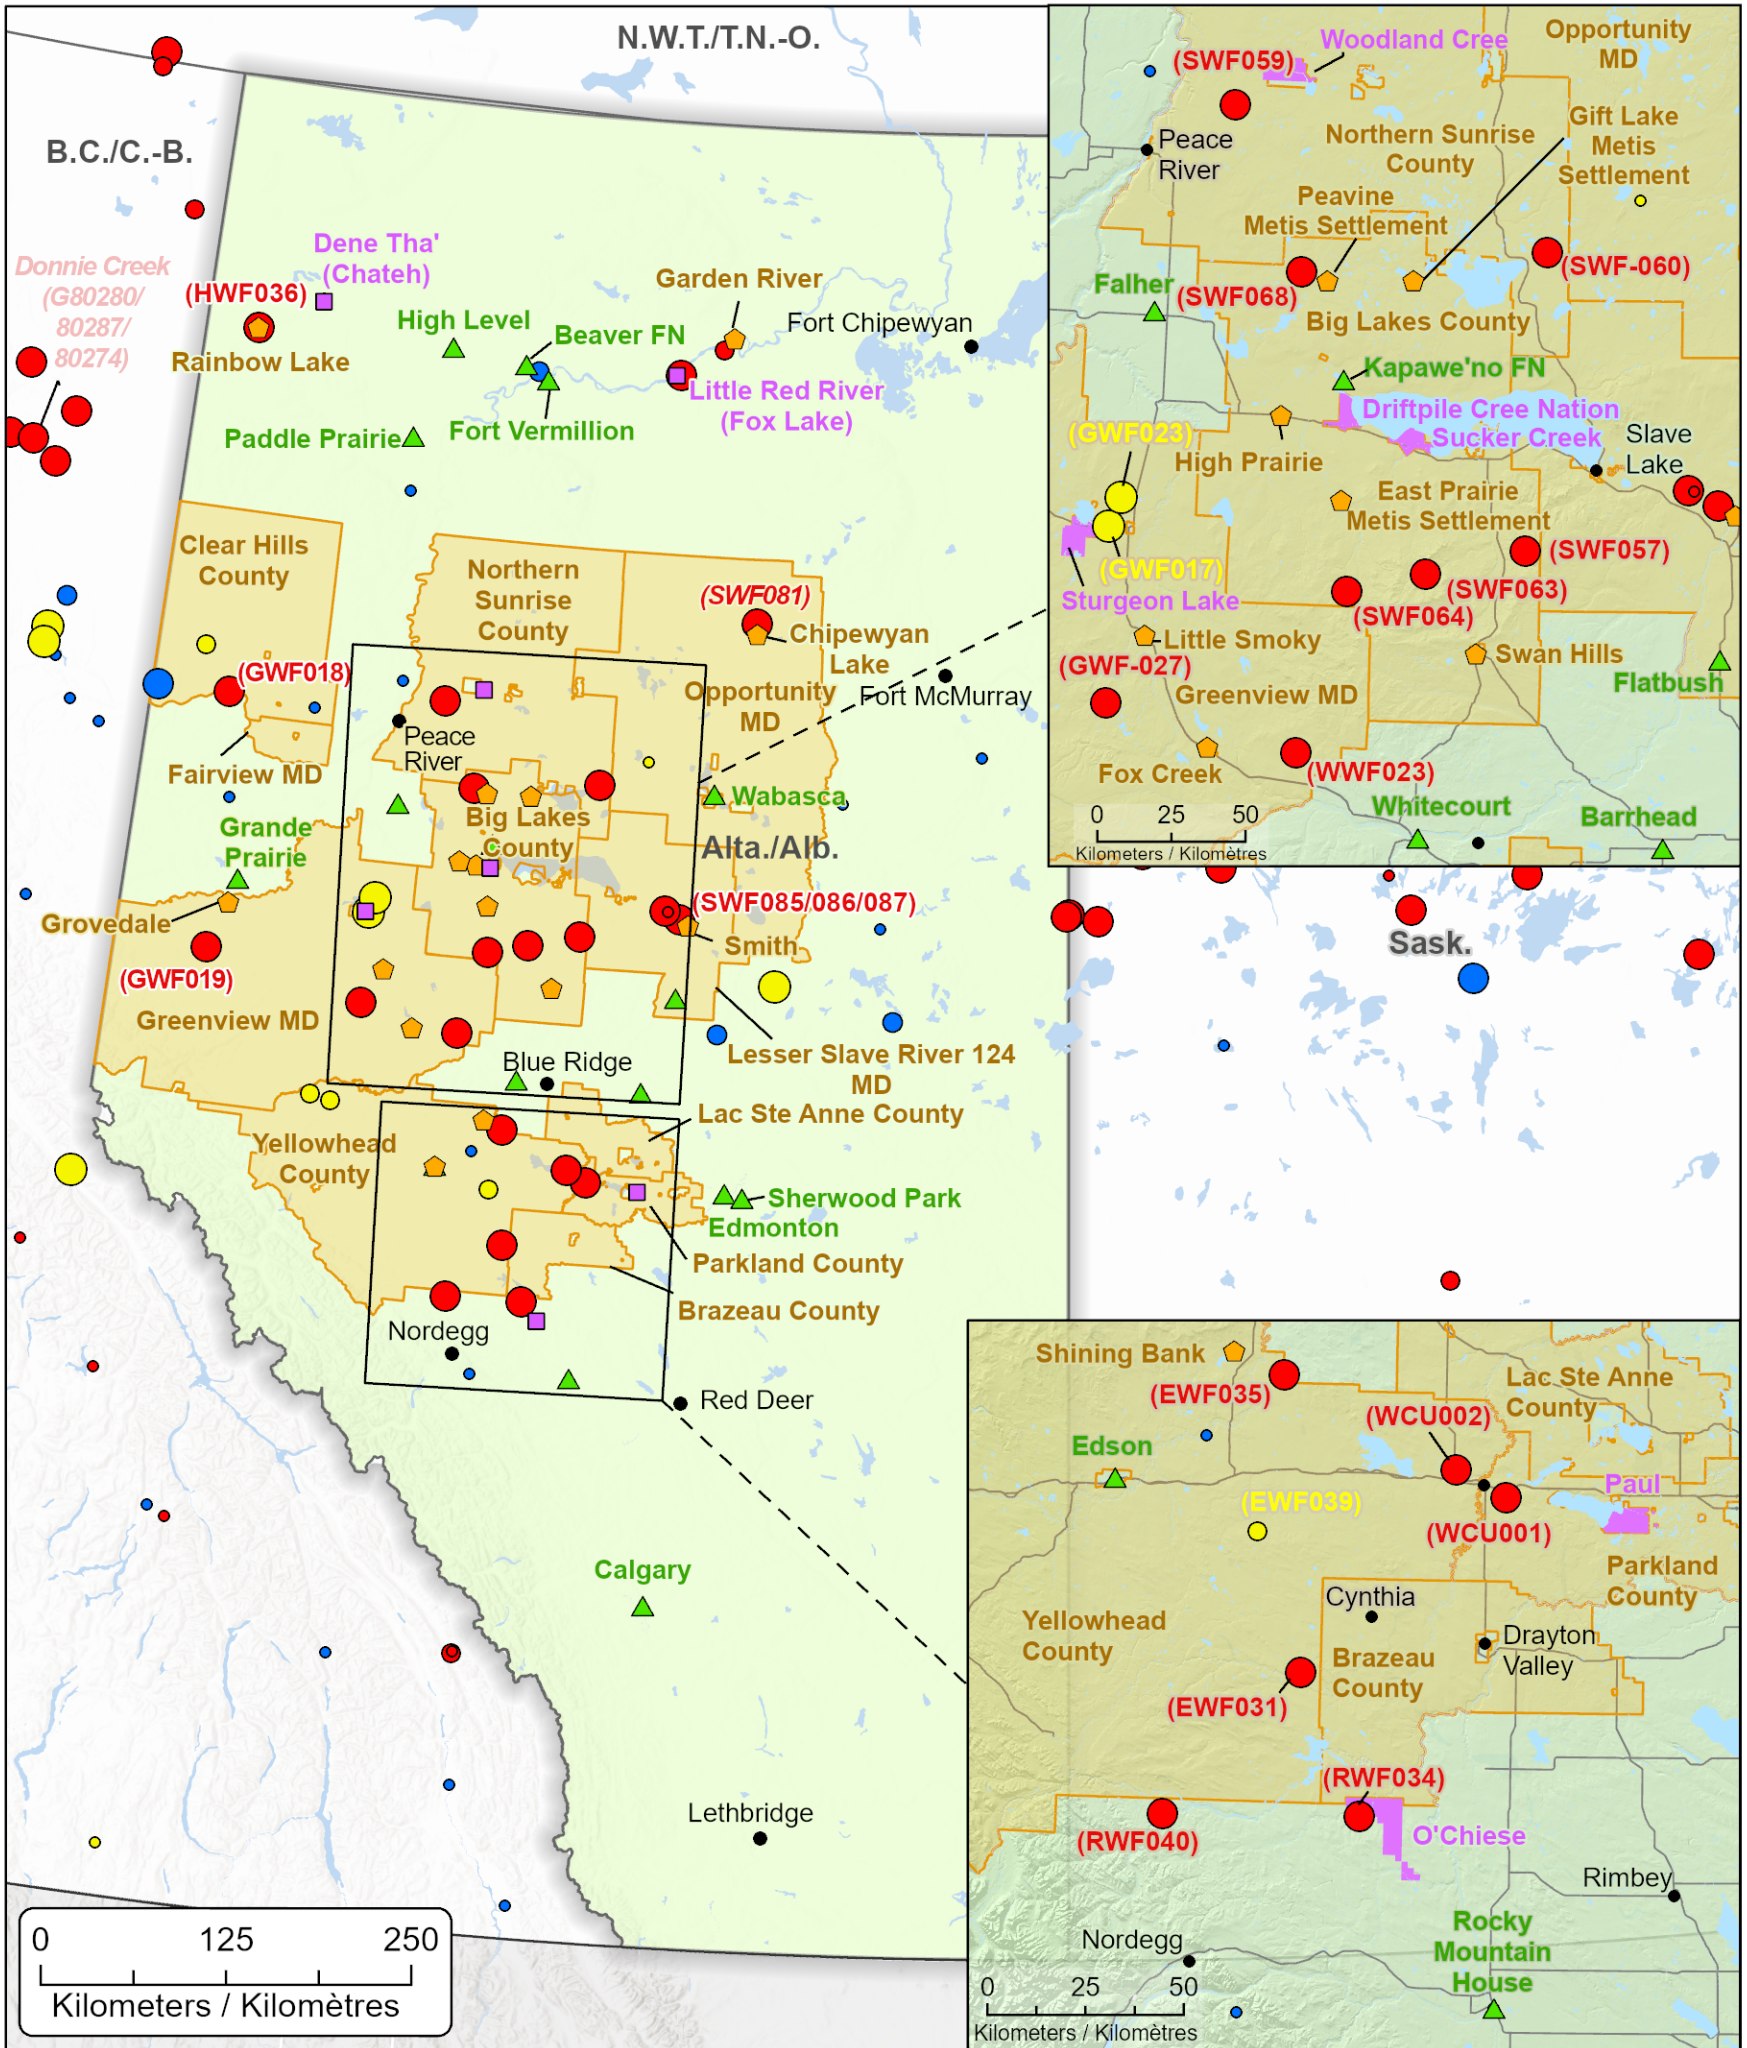

**Wildfires of interest in Alberta
 Feux de forêt d'intérêt en Alberta**

- City / Ville
 - First Nation with evacuations
Première Nation avec évacuations
 - Community with evacuations
Communauté avec évacuations
 - ▲ Host Community / Communauté d'accueil
 - Regional District Under State of Local Emergency
District régional sous état d'urgence local
 - Impacted First Nation Reserve / Réserve des Premières Nations affectée
- | | | |
|---|---|---|
| <p>Out of Control
Hors contrôle</p> <ul style="list-style-type: none"> ● 1 - 100 Hectares ● 100 - 999 Hectares ● > 1000 Hectares | <p>Being Held
Contenu</p> <ul style="list-style-type: none"> ● 1 - 100 Hectares ● 100 - 999 Hectares ● > 1000 Hectares | <p>Under Control
Maîtrisé</p> <ul style="list-style-type: none"> ● 1 - 100 Hectares ● 100 - 999 Hectares ● > 1000 Hectares |
|---|---|---|