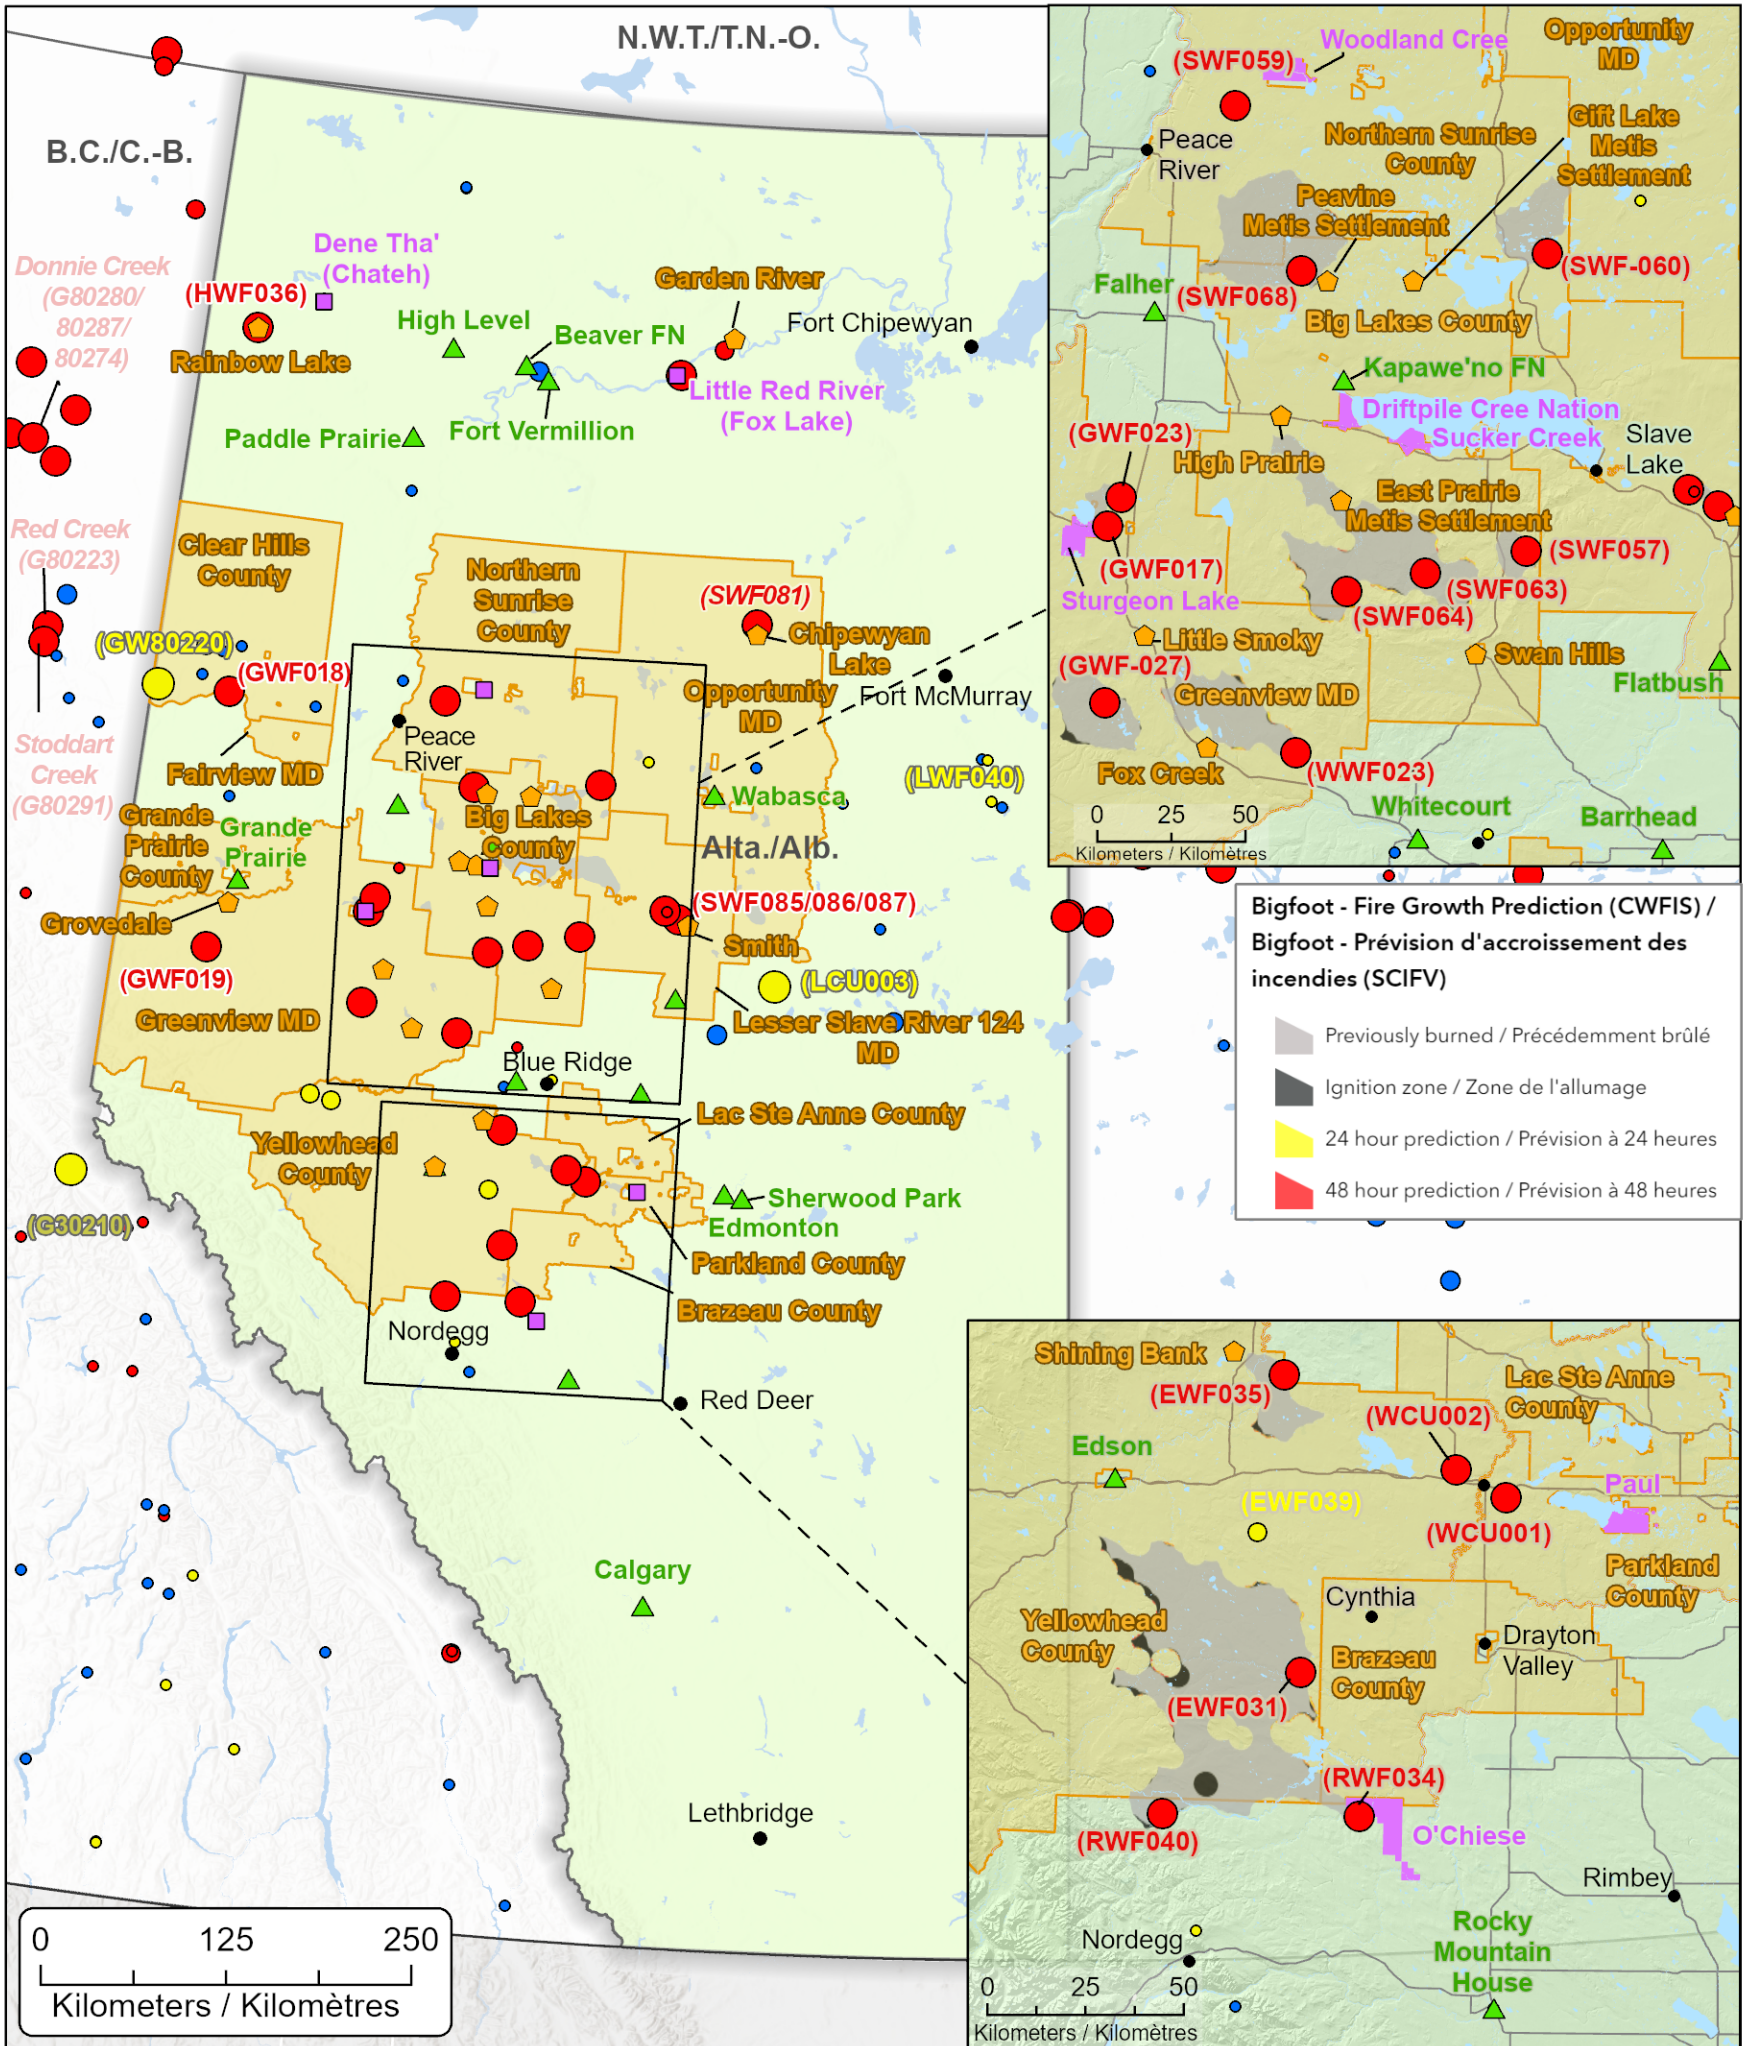

**Wildfires of interest in Alberta  
Feux de forêt d'intérêt en Alberta**

0 125 250  
Kilometers / Kilomètres

0 25 50  
Kilometers / Kilomètres

0 25 50  
Kilometers / Kilomètres

**Bigfoot - Fire Growth Prediction (CWFIS) /  
Bigfoot - Prédiction d'accroissement des  
incendies (SCIFV)**

- Previously burned / Précédemment brûlé
- Ignition zone / Zone de l'allumage
- 24 hour prediction / Prédiction à 24 heures
- 48 hour prediction / Prédiction à 48 heures

- City / Ville
  - First Nation with evacuations  
Première Nation avec évacuations
  - Community with evacuations  
Communauté avec évacuations
  - ▲ Host Community / Communauté d'accueil
  - Regional District Under State of Local Emergency  
District régional sous état d'urgence local
  - Impacted First Nation Reserve / Réserve des Premières Nations affectée
- |   |                               |                                   |
|---|-------------------------------|-----------------------------------|
| <b>Out of Control<br/>Hors contrôle</b> | <b>Being Held<br/>Contenu</b> | <b>Under Control<br/>Maîtrisé</b> |
| ● 1 - 100 Hectares                      | ● 1 - 100 Hectares            | ● 1 - 100 Hectares                |
| ● 100 - 999 Hectares                    | ● 100 - 999 Hectares          | ● 100 - 999 Hectares              |
| ● > 1000 Hectares                       | ● > 1000 Hectares             | ● > 1000 Hectares                 |