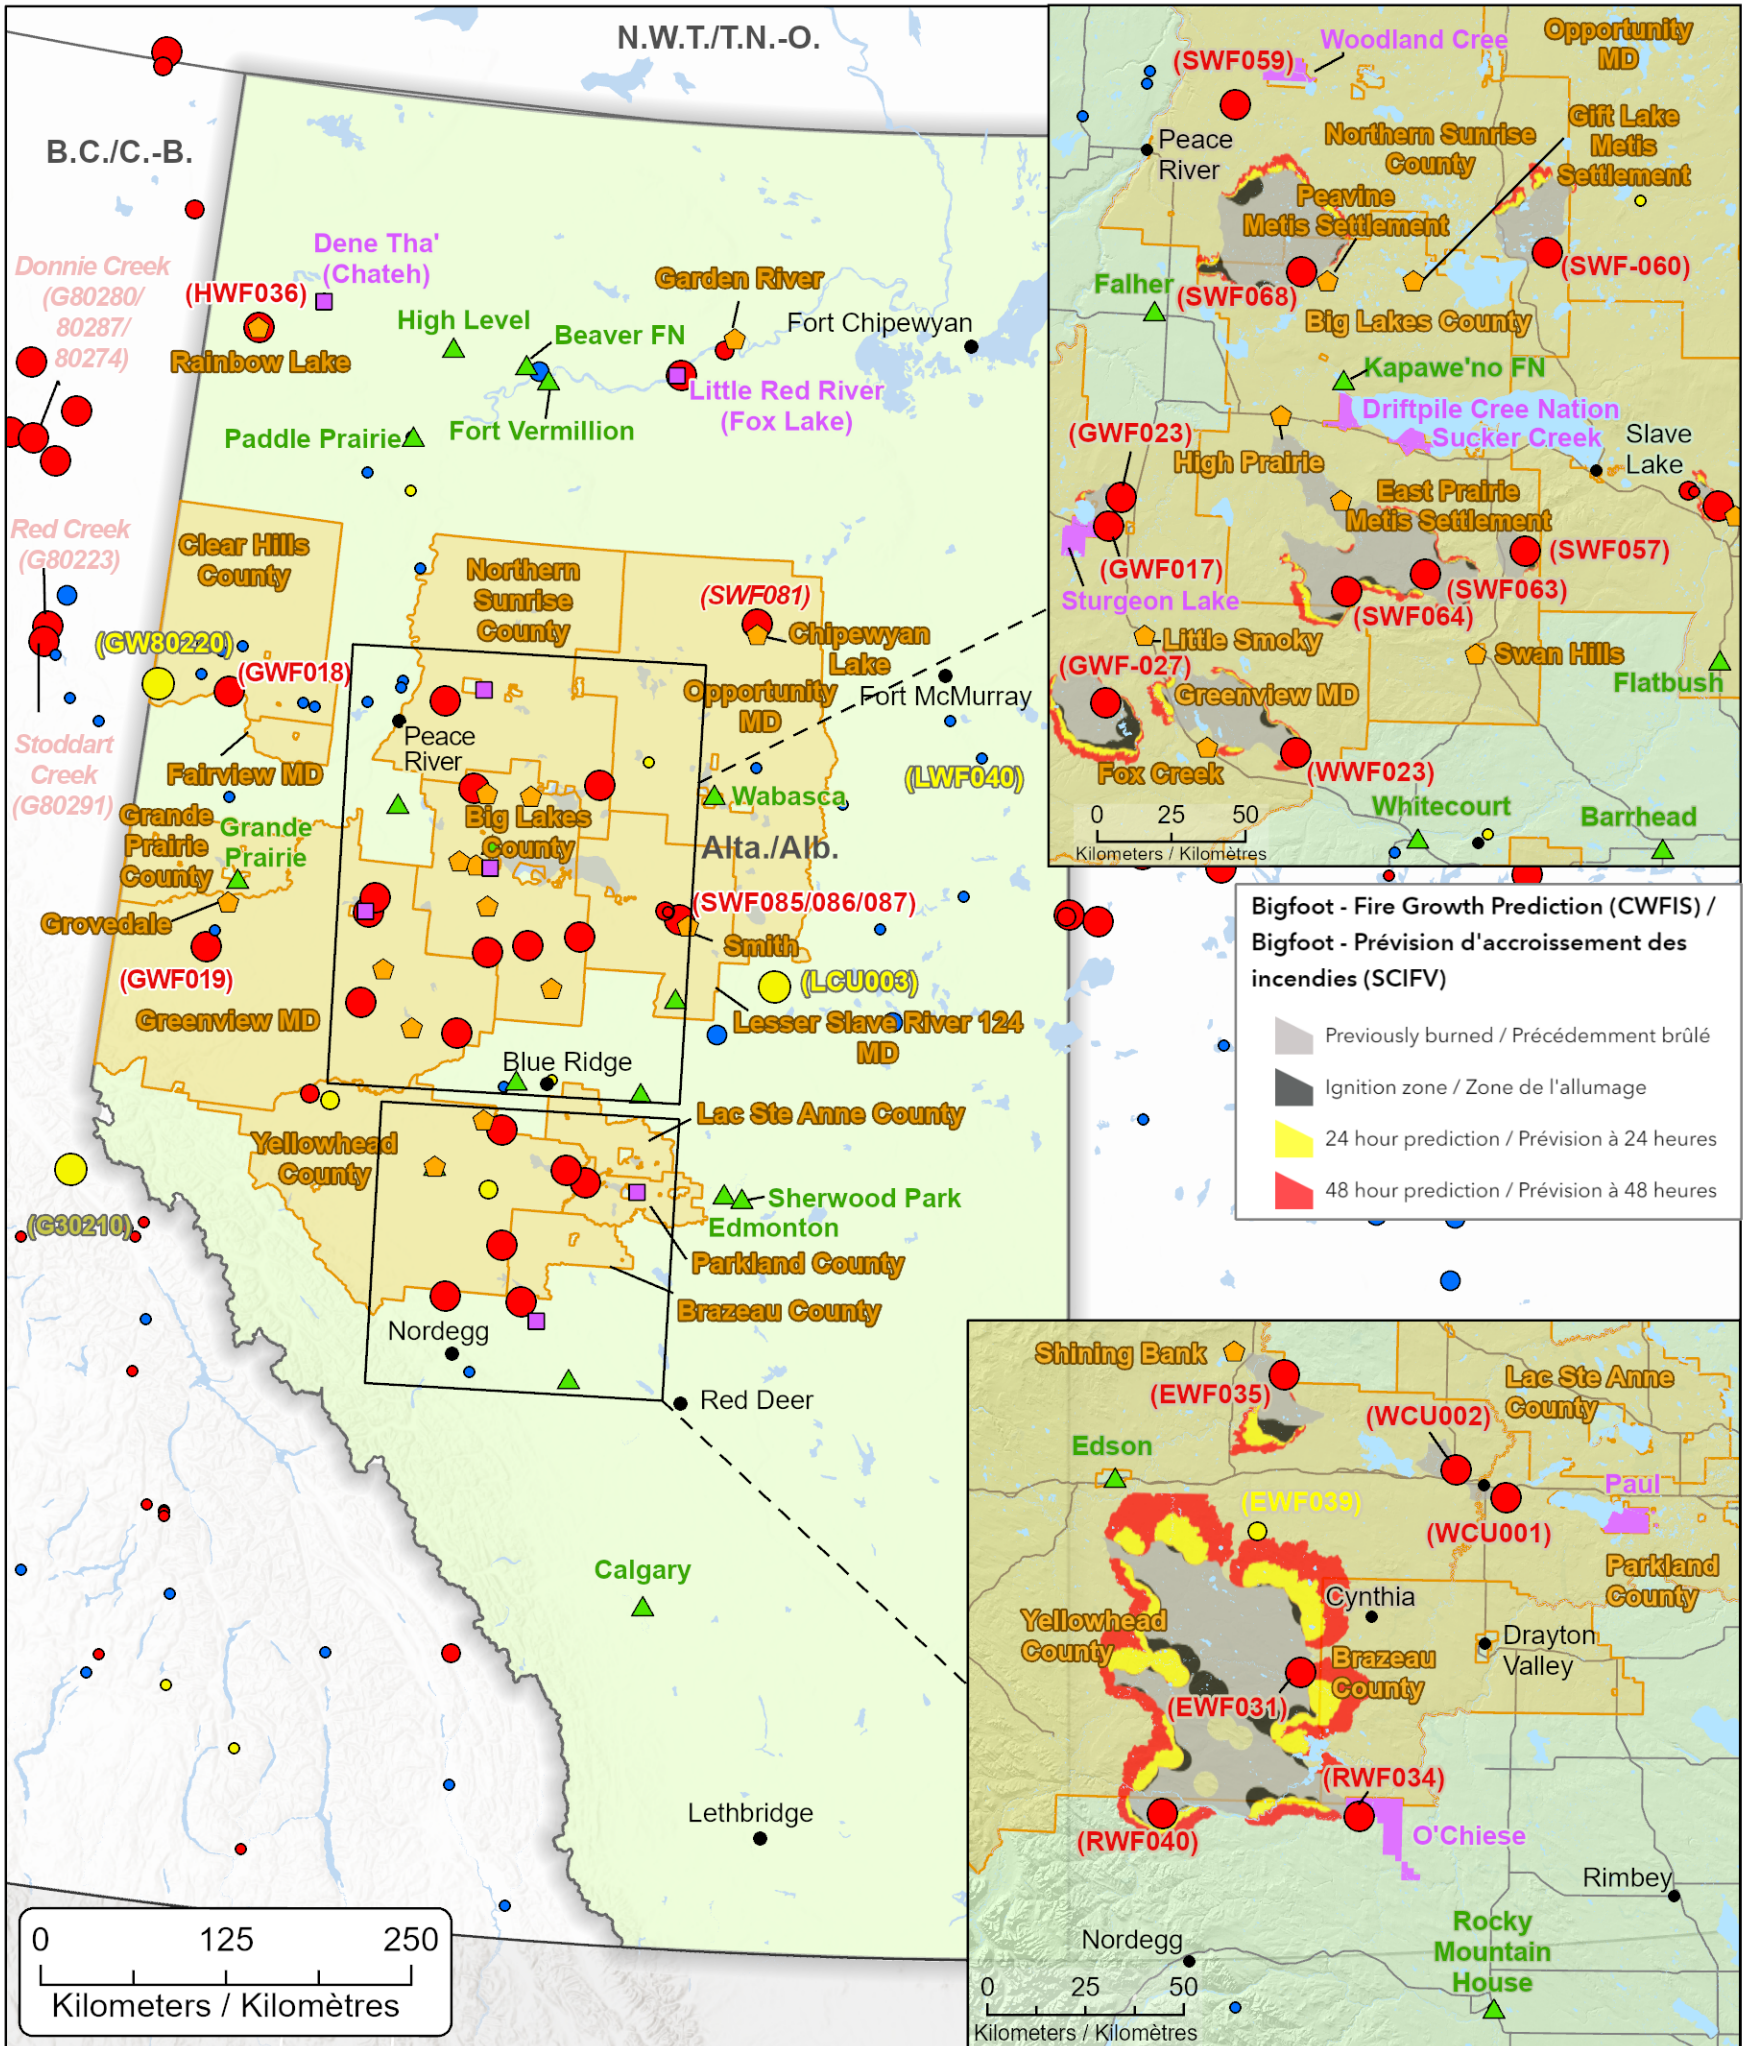

**Wildfires of interest in Alberta
 Feux de forêt d'intérêt en Alberta**

- City / Ville
 - First Nation with evacuations
Première Nation avec évacuations
 - Community with evacuations
Communauté avec évacuations
 - ▲ Host Community / Communauté d'accueil
 - Regional District Under State of Local Emergency
District régional sous état d'urgence local
 - Impacted First Nation Reserve / Réserve des Premières Nations affectée
- | | | |
|---|---|---|
| <p>Out of Control
Hors contrôle</p> <ul style="list-style-type: none"> ● 1 - 100 Hectares ● 100 - 999 Hectares ● > 1000 Hectares | <p>Being Held
Contenu</p> <ul style="list-style-type: none"> ● 1 - 100 Hectares ● 100 - 999 Hectares ● > 1000 Hectares | <p>Under Control
Maîtrisé</p> <ul style="list-style-type: none"> ● 1 - 100 Hectares ● 100 - 999 Hectares ● > 1000 Hectares |
|---|---|---|