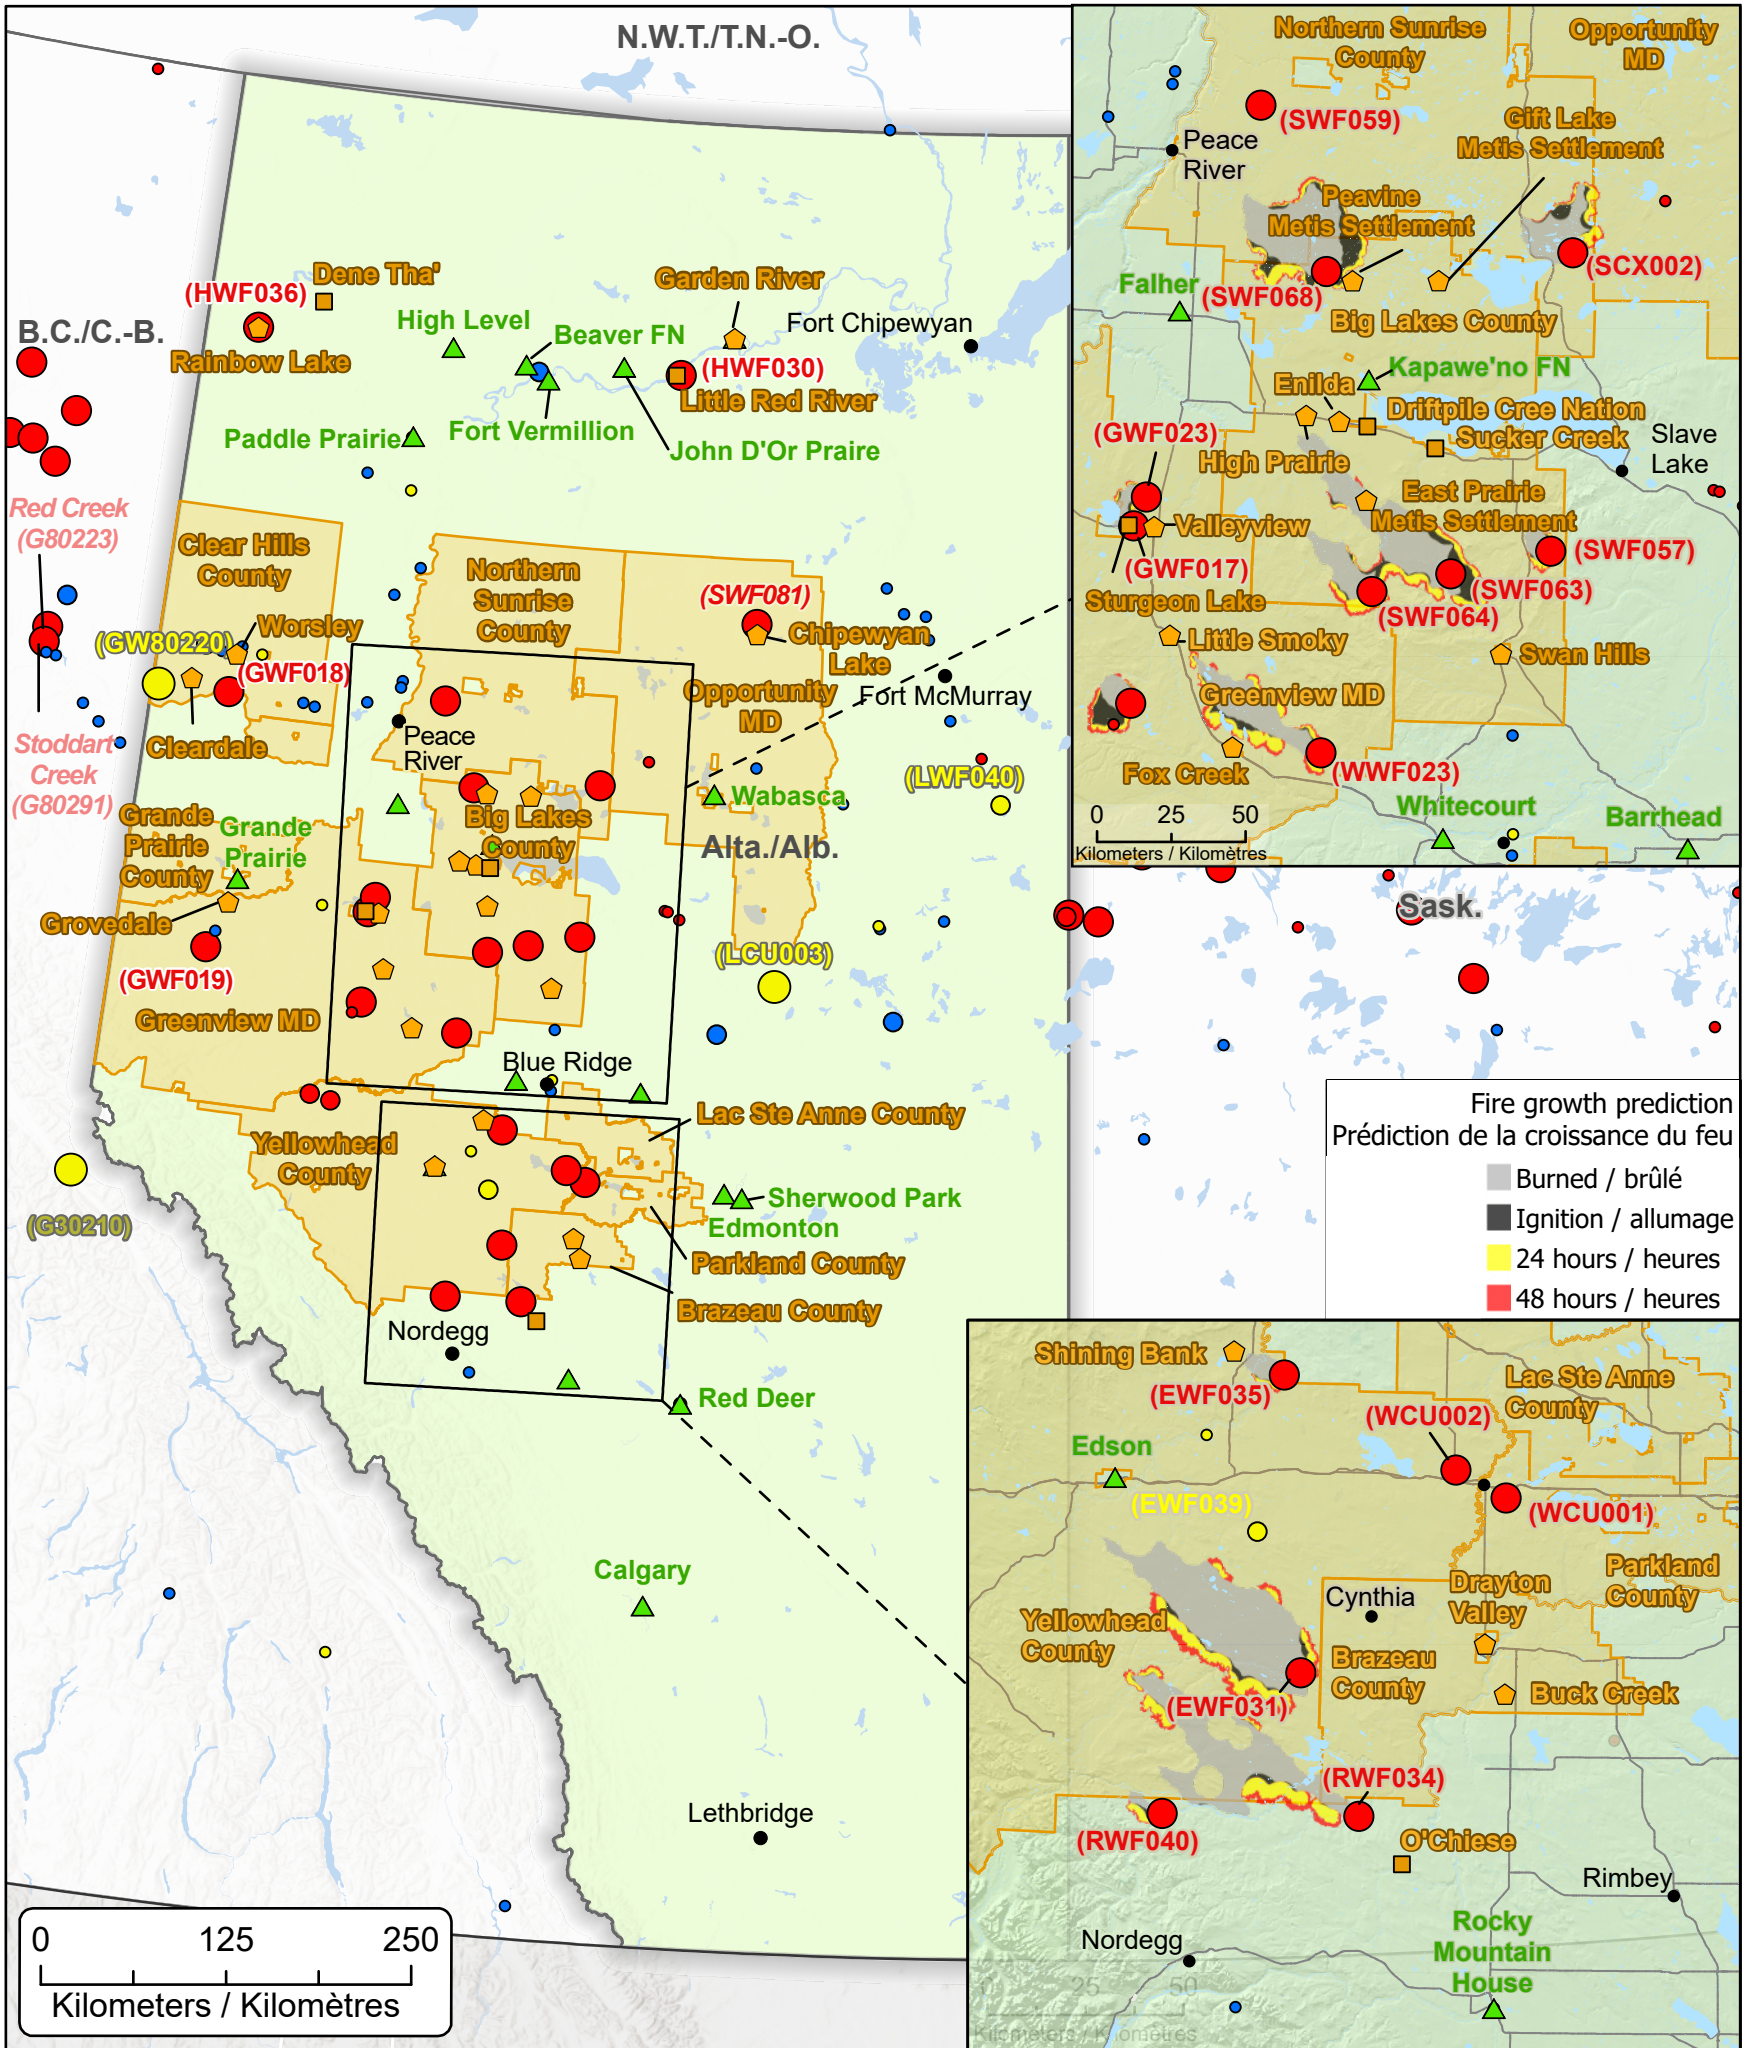

**Wildfires of interest in Alberta
 Feux de forêt d'intérêt en Alberta**

- City / Ville
 - First Nation with evacuations
Première Nation avec évacuations
 - ⬠ Community with evacuations
Communauté avec évacuations
 - ▲ Host Community / Communauté d'accueil
 - ⬠ Regional District Under State of Local Emergency
District régional sous état d'urgence local
- | Out of Control
Hors contrôle | Being Held
Contenu | Under Control
Maîtrisé |
|---------------------------------|-----------------------|---------------------------|
| ● 1 - 100 Hectares | ● 1 - 100 Hectares | ● 1 - 100 Hectares |
| ● 100 - 999 Hectares | ● 100 - 999 Hectares | ● 100 - 999 Hectares |
| ● > 1000 Hectares | ● > 1000 Hectares | ● > 1000 Hectares |