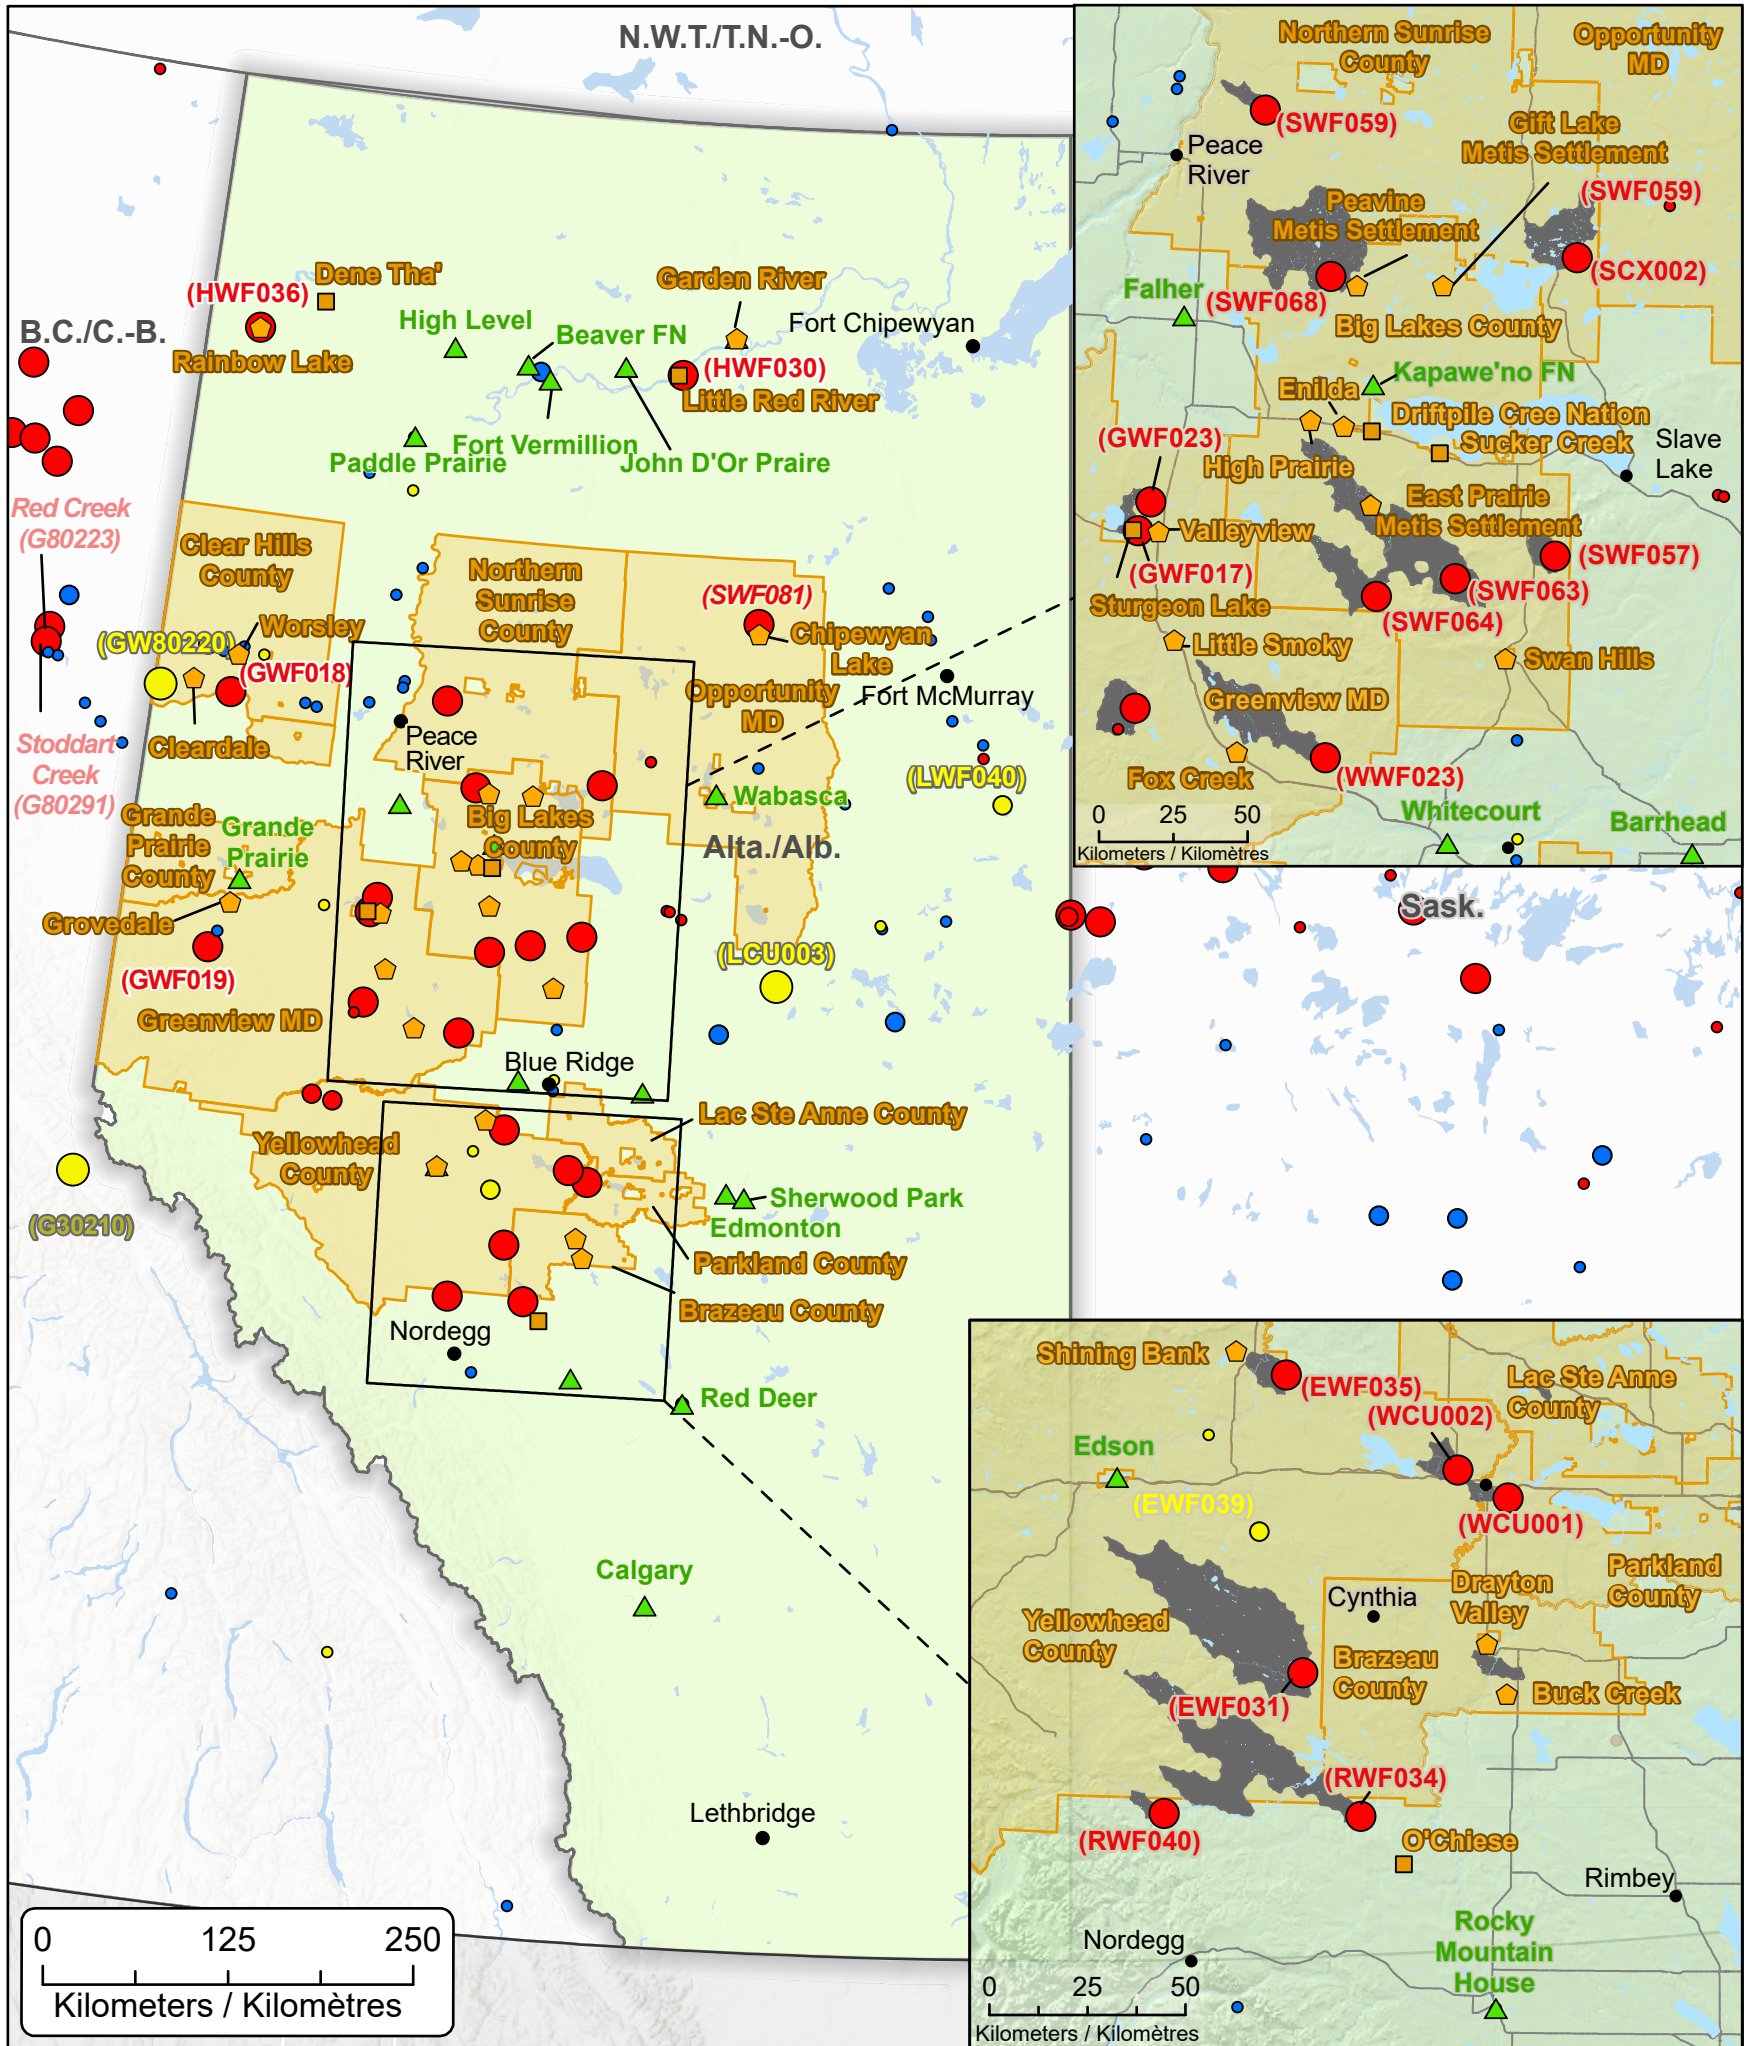

**Wildfires of interest in Alberta
 Feux de forêt d'intérêt en Alberta**

- City / Ville
 - First Nation with evacuations
Première Nation avec évacuations
 - ⬠ Community with evacuations
Communauté avec évacuations
 - ▲ Host Community / Communauté d'accueil
 - ⬠ Regional District Under State of Local Emergency
District régional sous état d'urgence local
 - 🔥 Fire Perimeter Estimate / Estimation du périmètre du feu
- | Out of Control
Hors contrôle | Being Held
Contenu | Under Control
Maîtrisé |
|---------------------------------|-----------------------|---------------------------|
| ● 1 - 100 Hectares | ● 1 - 100 Hectares | ● 1 - 100 Hectares |
| ● 100 - 999 Hectares | ● 100 - 999 Hectares | ● 100 - 999 Hectares |
| ● > 1000 Hectares | ● > 1000 Hectares | ● > 1000 Hectares |