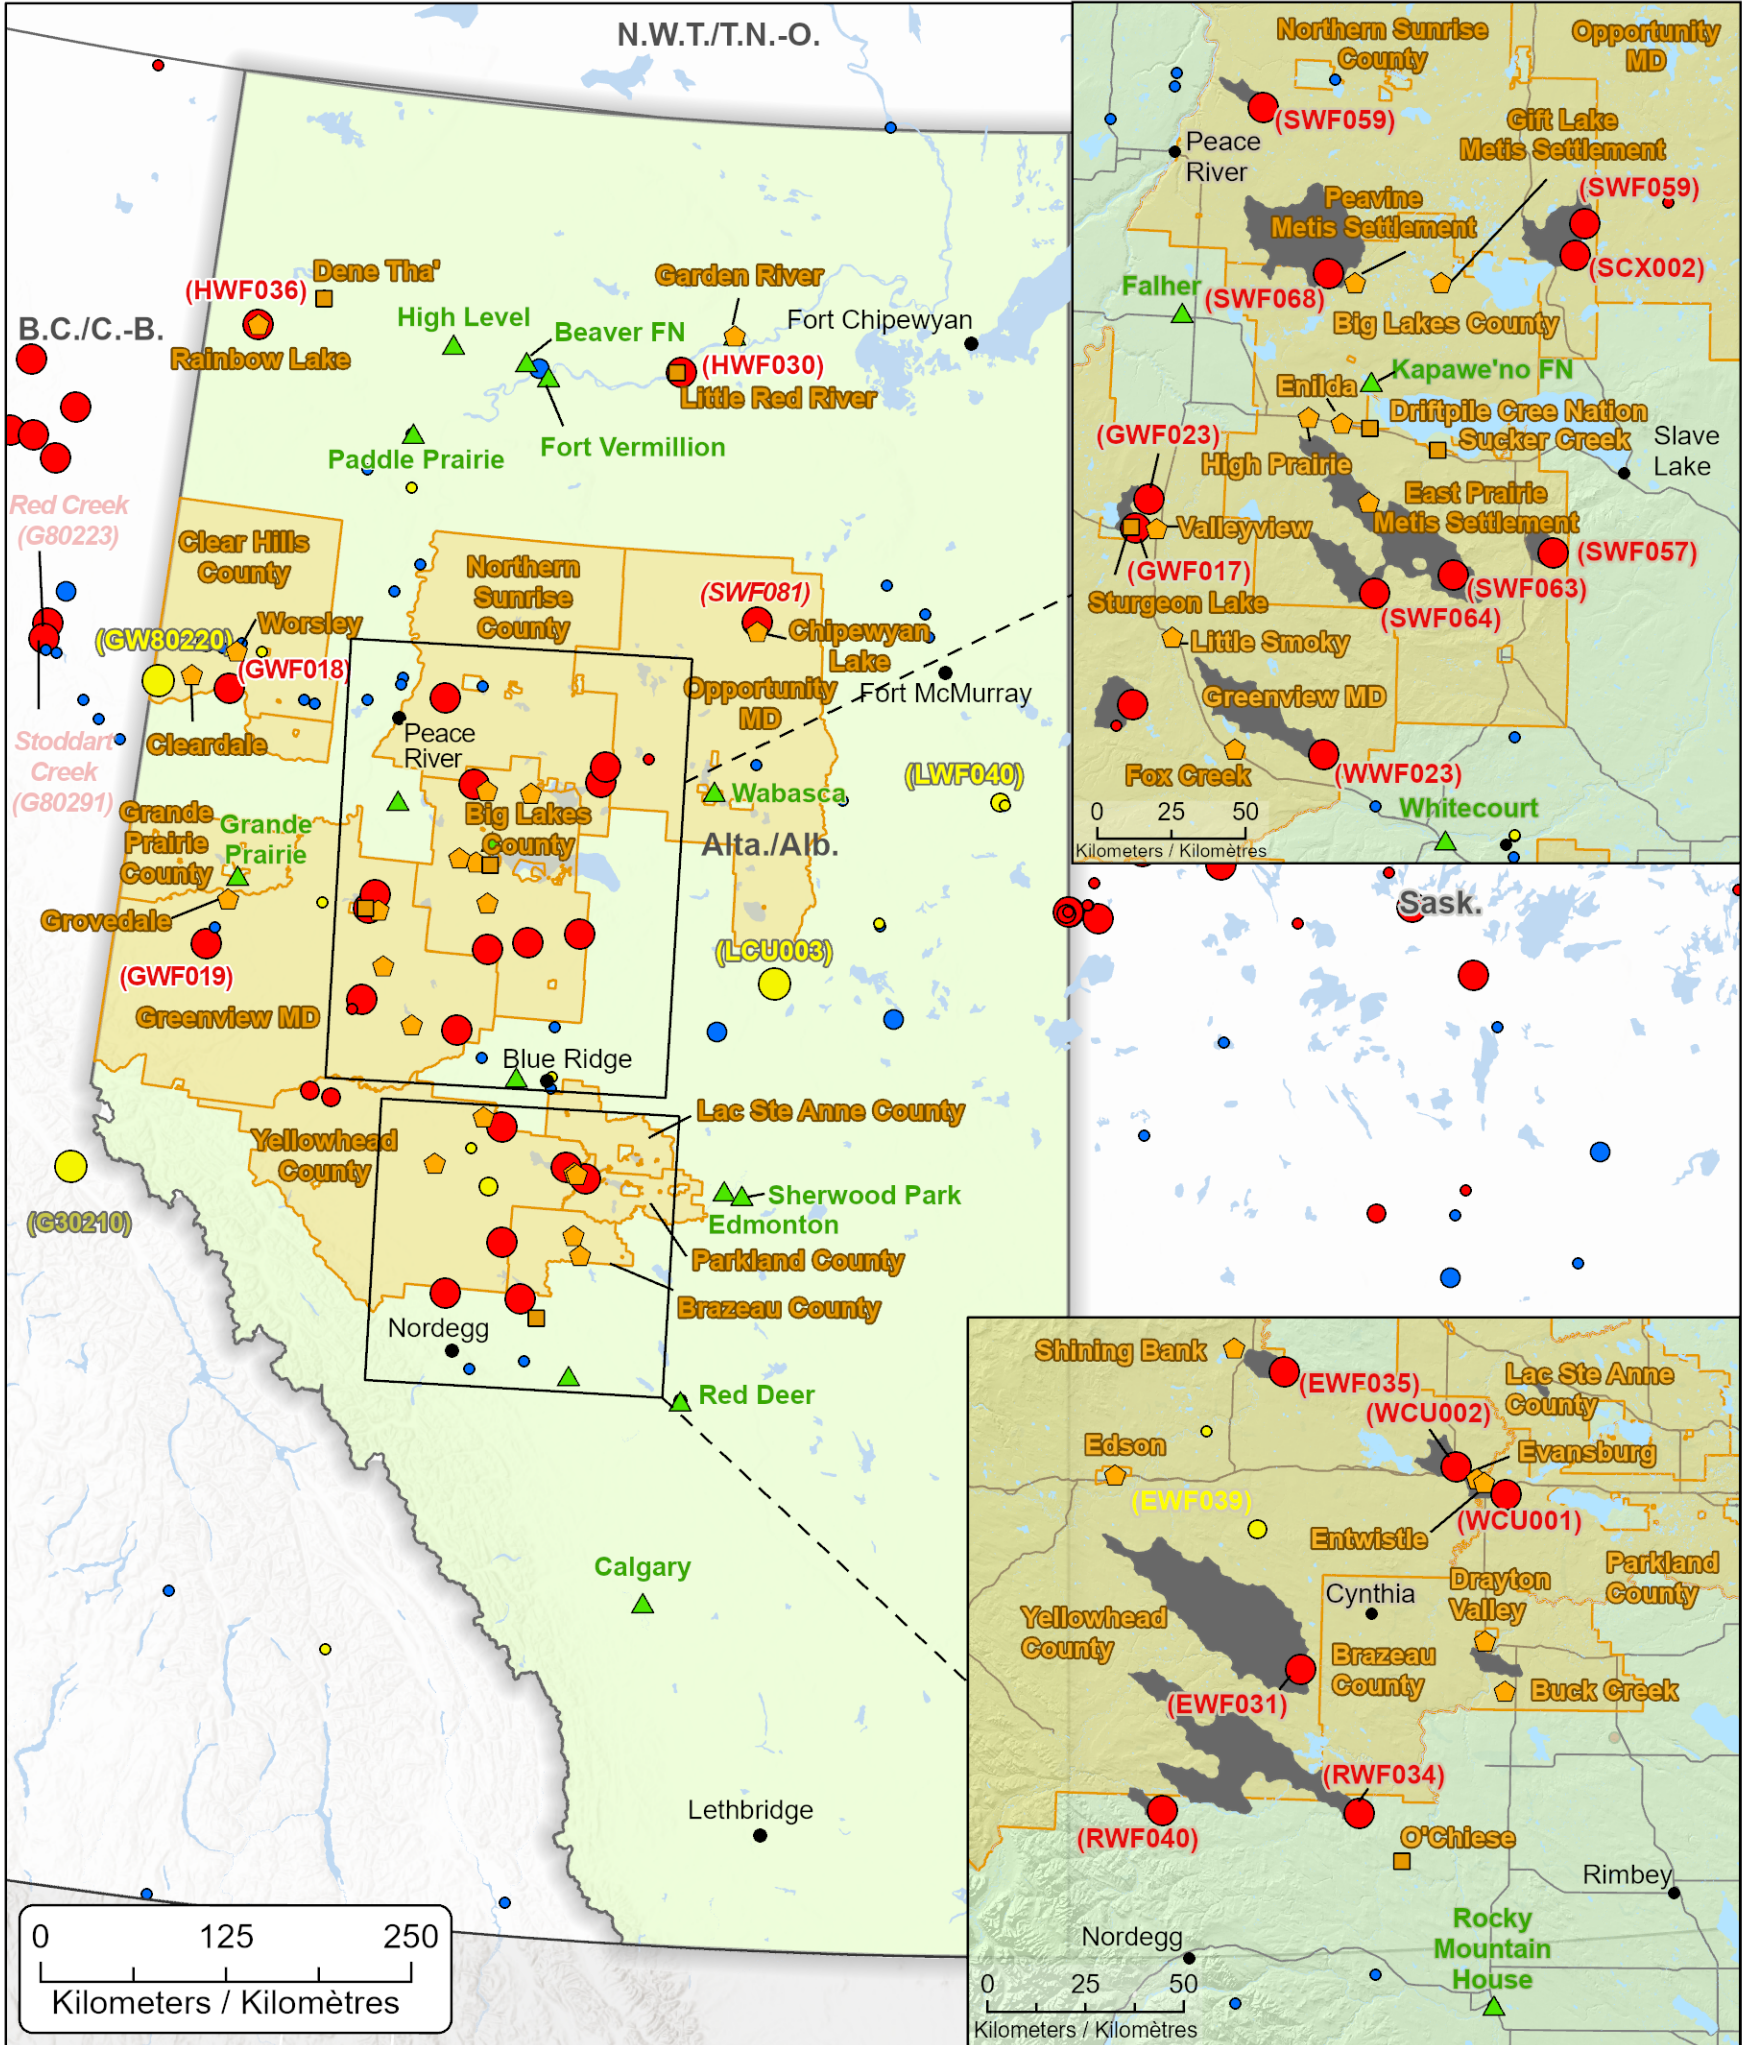

**Wildfires of interest in Alberta  
 Feux de forêt d'intérêt en Alberta**

- City / Ville
  - First Nation with evacuations  
Première Nation avec évacuations
  - ⬮ Community with evacuations  
Communauté avec évacuations
  - ▲ Host Community / Communauté d'accueil
  - ⬮ Regional District Under State of Local Emergency  
District régional sous état d'urgence local
  - 🔥 Fire Perimeter Estimate / Estimation du périmètre du feu
- | Out of Control<br>Hors contrôle | Being Held<br>Contenu | Under Control<br>Maîtrisé |
|---------------------------------|-----------------------|---------------------------|
| ● 1 - 100 Hectares              | ● 1 - 100 Hectares    | ● 1 - 100 Hectares        |
| ● 100 - 999 Hectares            | ● 100 - 999 Hectares  | ● 100 - 999 Hectares      |
| ● > 1000 Hectares               | ● > 1000 Hectares     | ● > 1000 Hectares         |