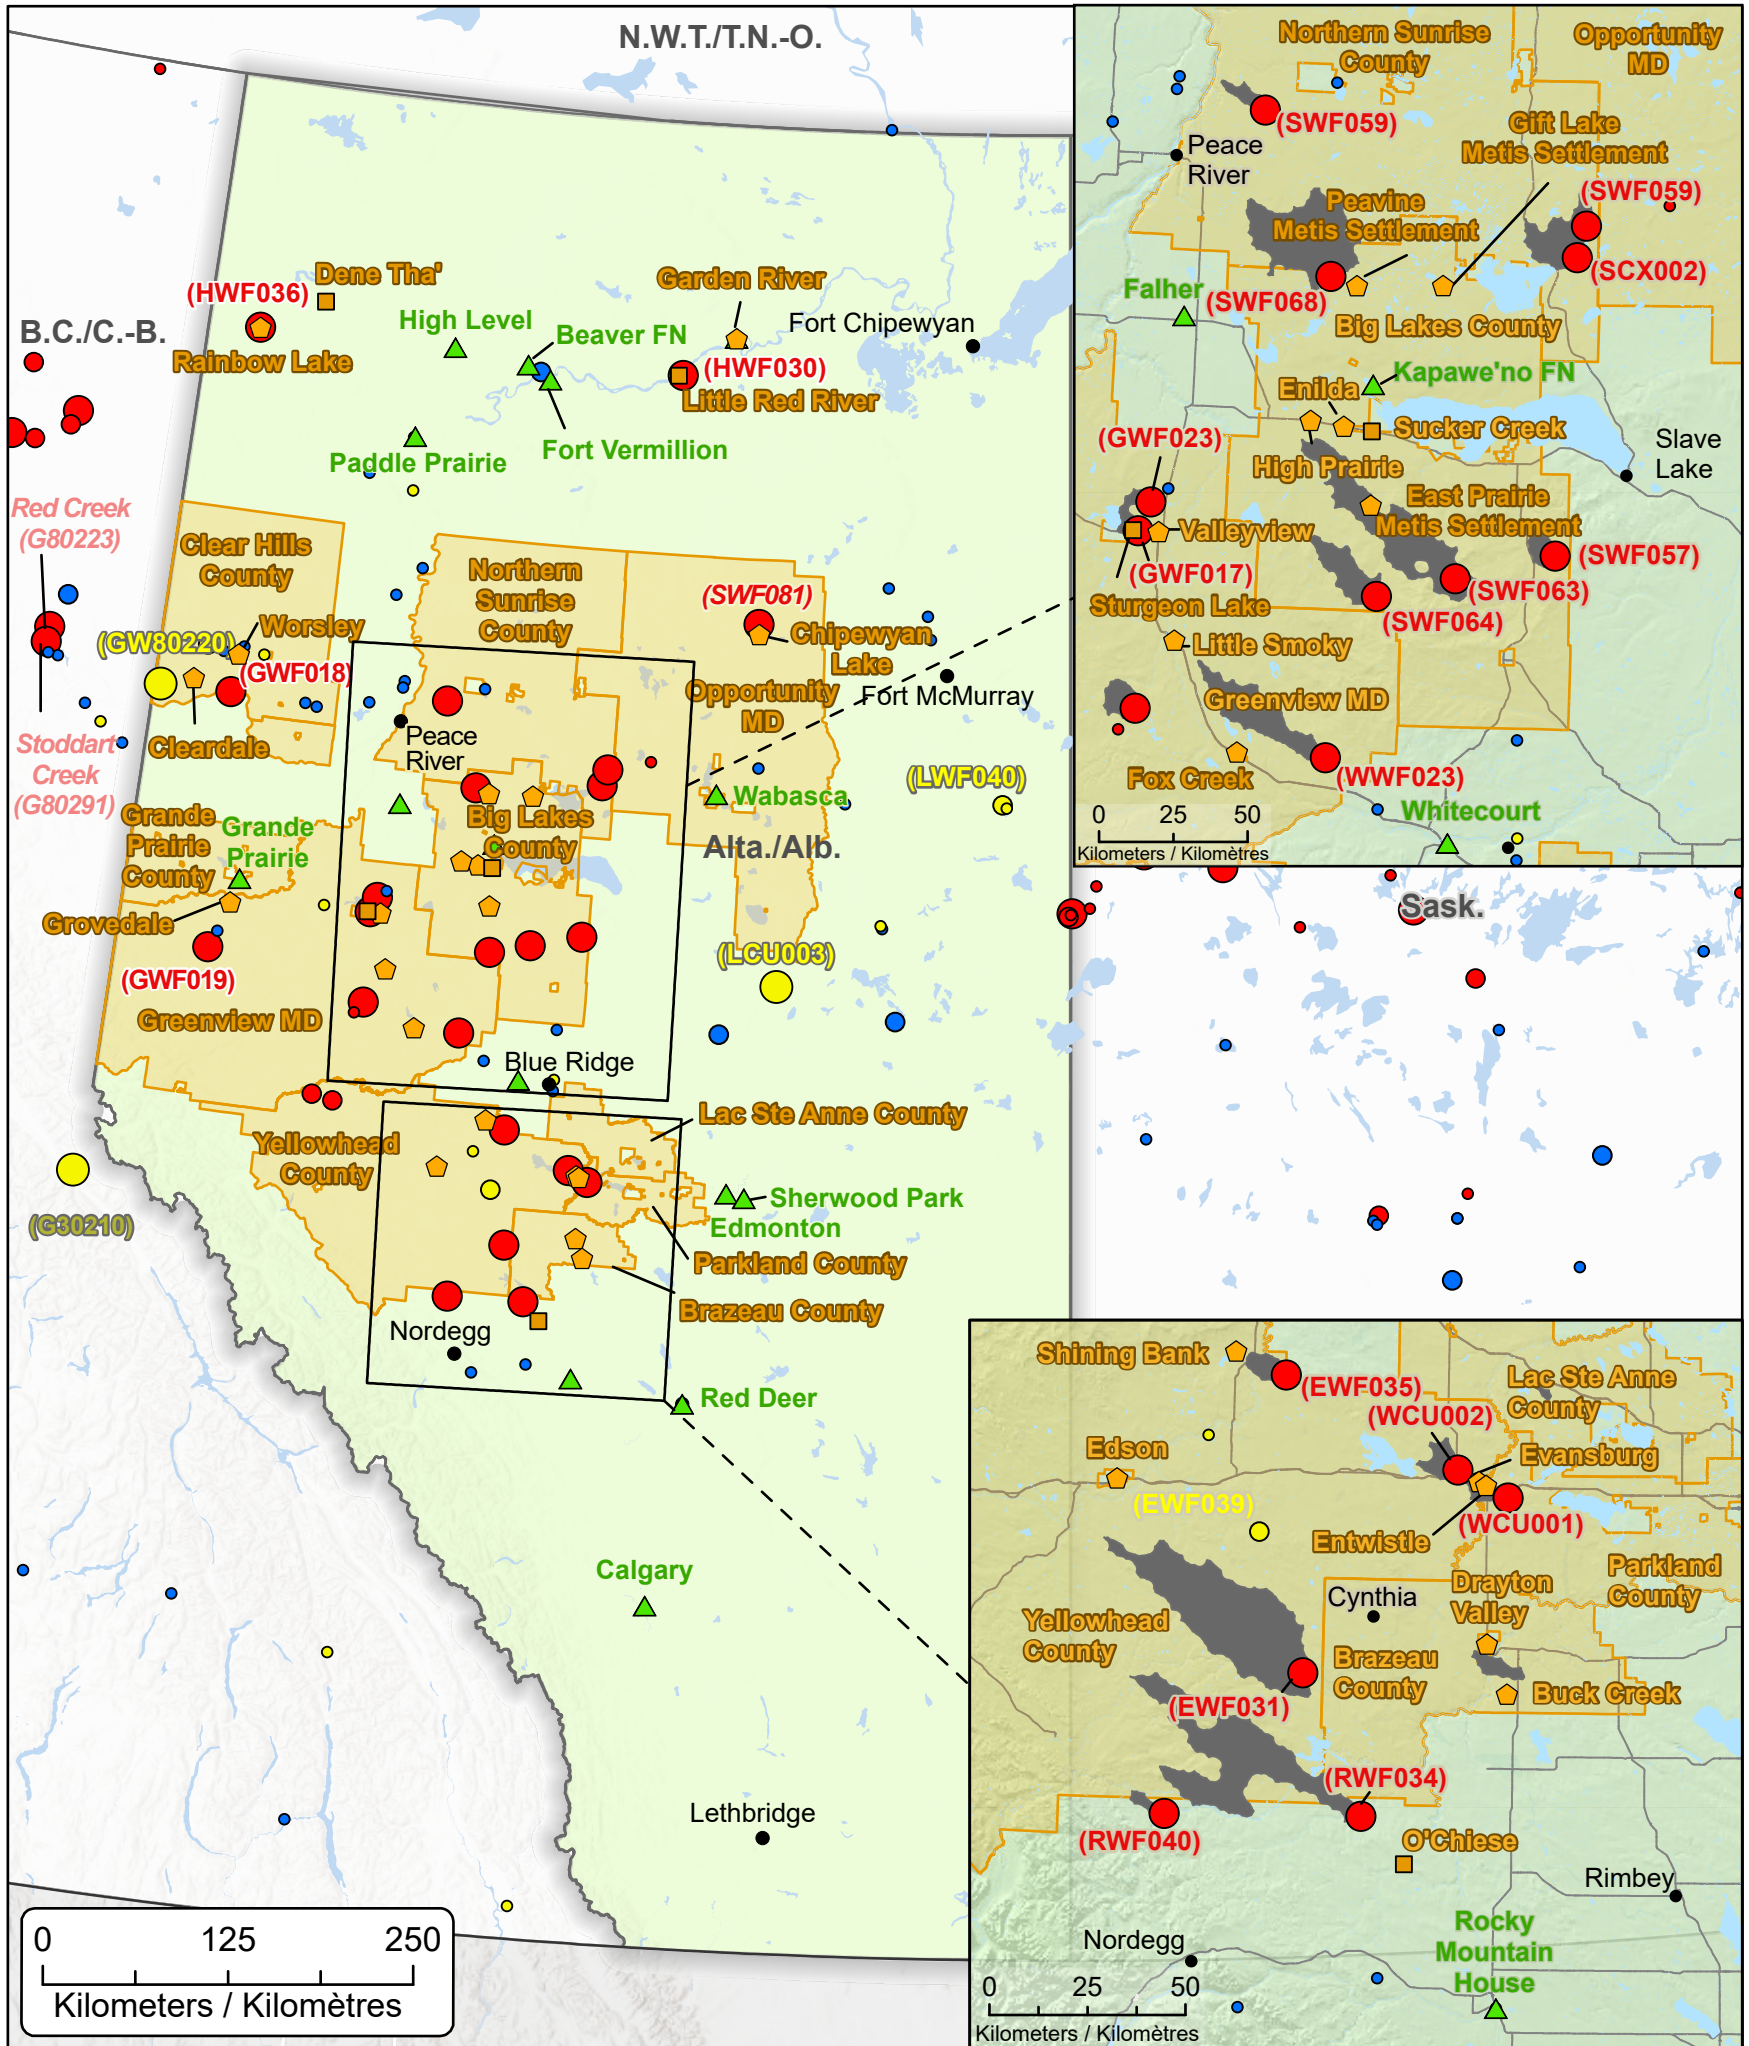

**Wildfires of interest in Alberta
 Feux de forêt d'intérêt en Alberta**

- City / Ville
 - First Nation with evacuations
Première Nation avec évacuations
 - ⬡ Community with evacuations
Communauté avec évacuations
 - ▲ Host Community / Communauté d'accueil
 - ⬢ Regional District Under State of Local Emergency
District régional sous état d'urgence local
 - 🔥 Fire Perimeter Estimate / Estimation du périmètre du feu
- | Out of Control
Hors contrôle | Being Held
Contenu | Under Control
Maîtrisé |
|---------------------------------|-----------------------|---------------------------|
| ● 1 - 100 Hectares | ● 1 - 100 Hectares | ● 1 - 100 Hectares |
| ● 100 - 999 Hectares | ● 100 - 999 Hectares | ● 100 - 999 Hectares |
| ● > 1000 Hectares | ● > 1000 Hectares | ● > 1000 Hectares |