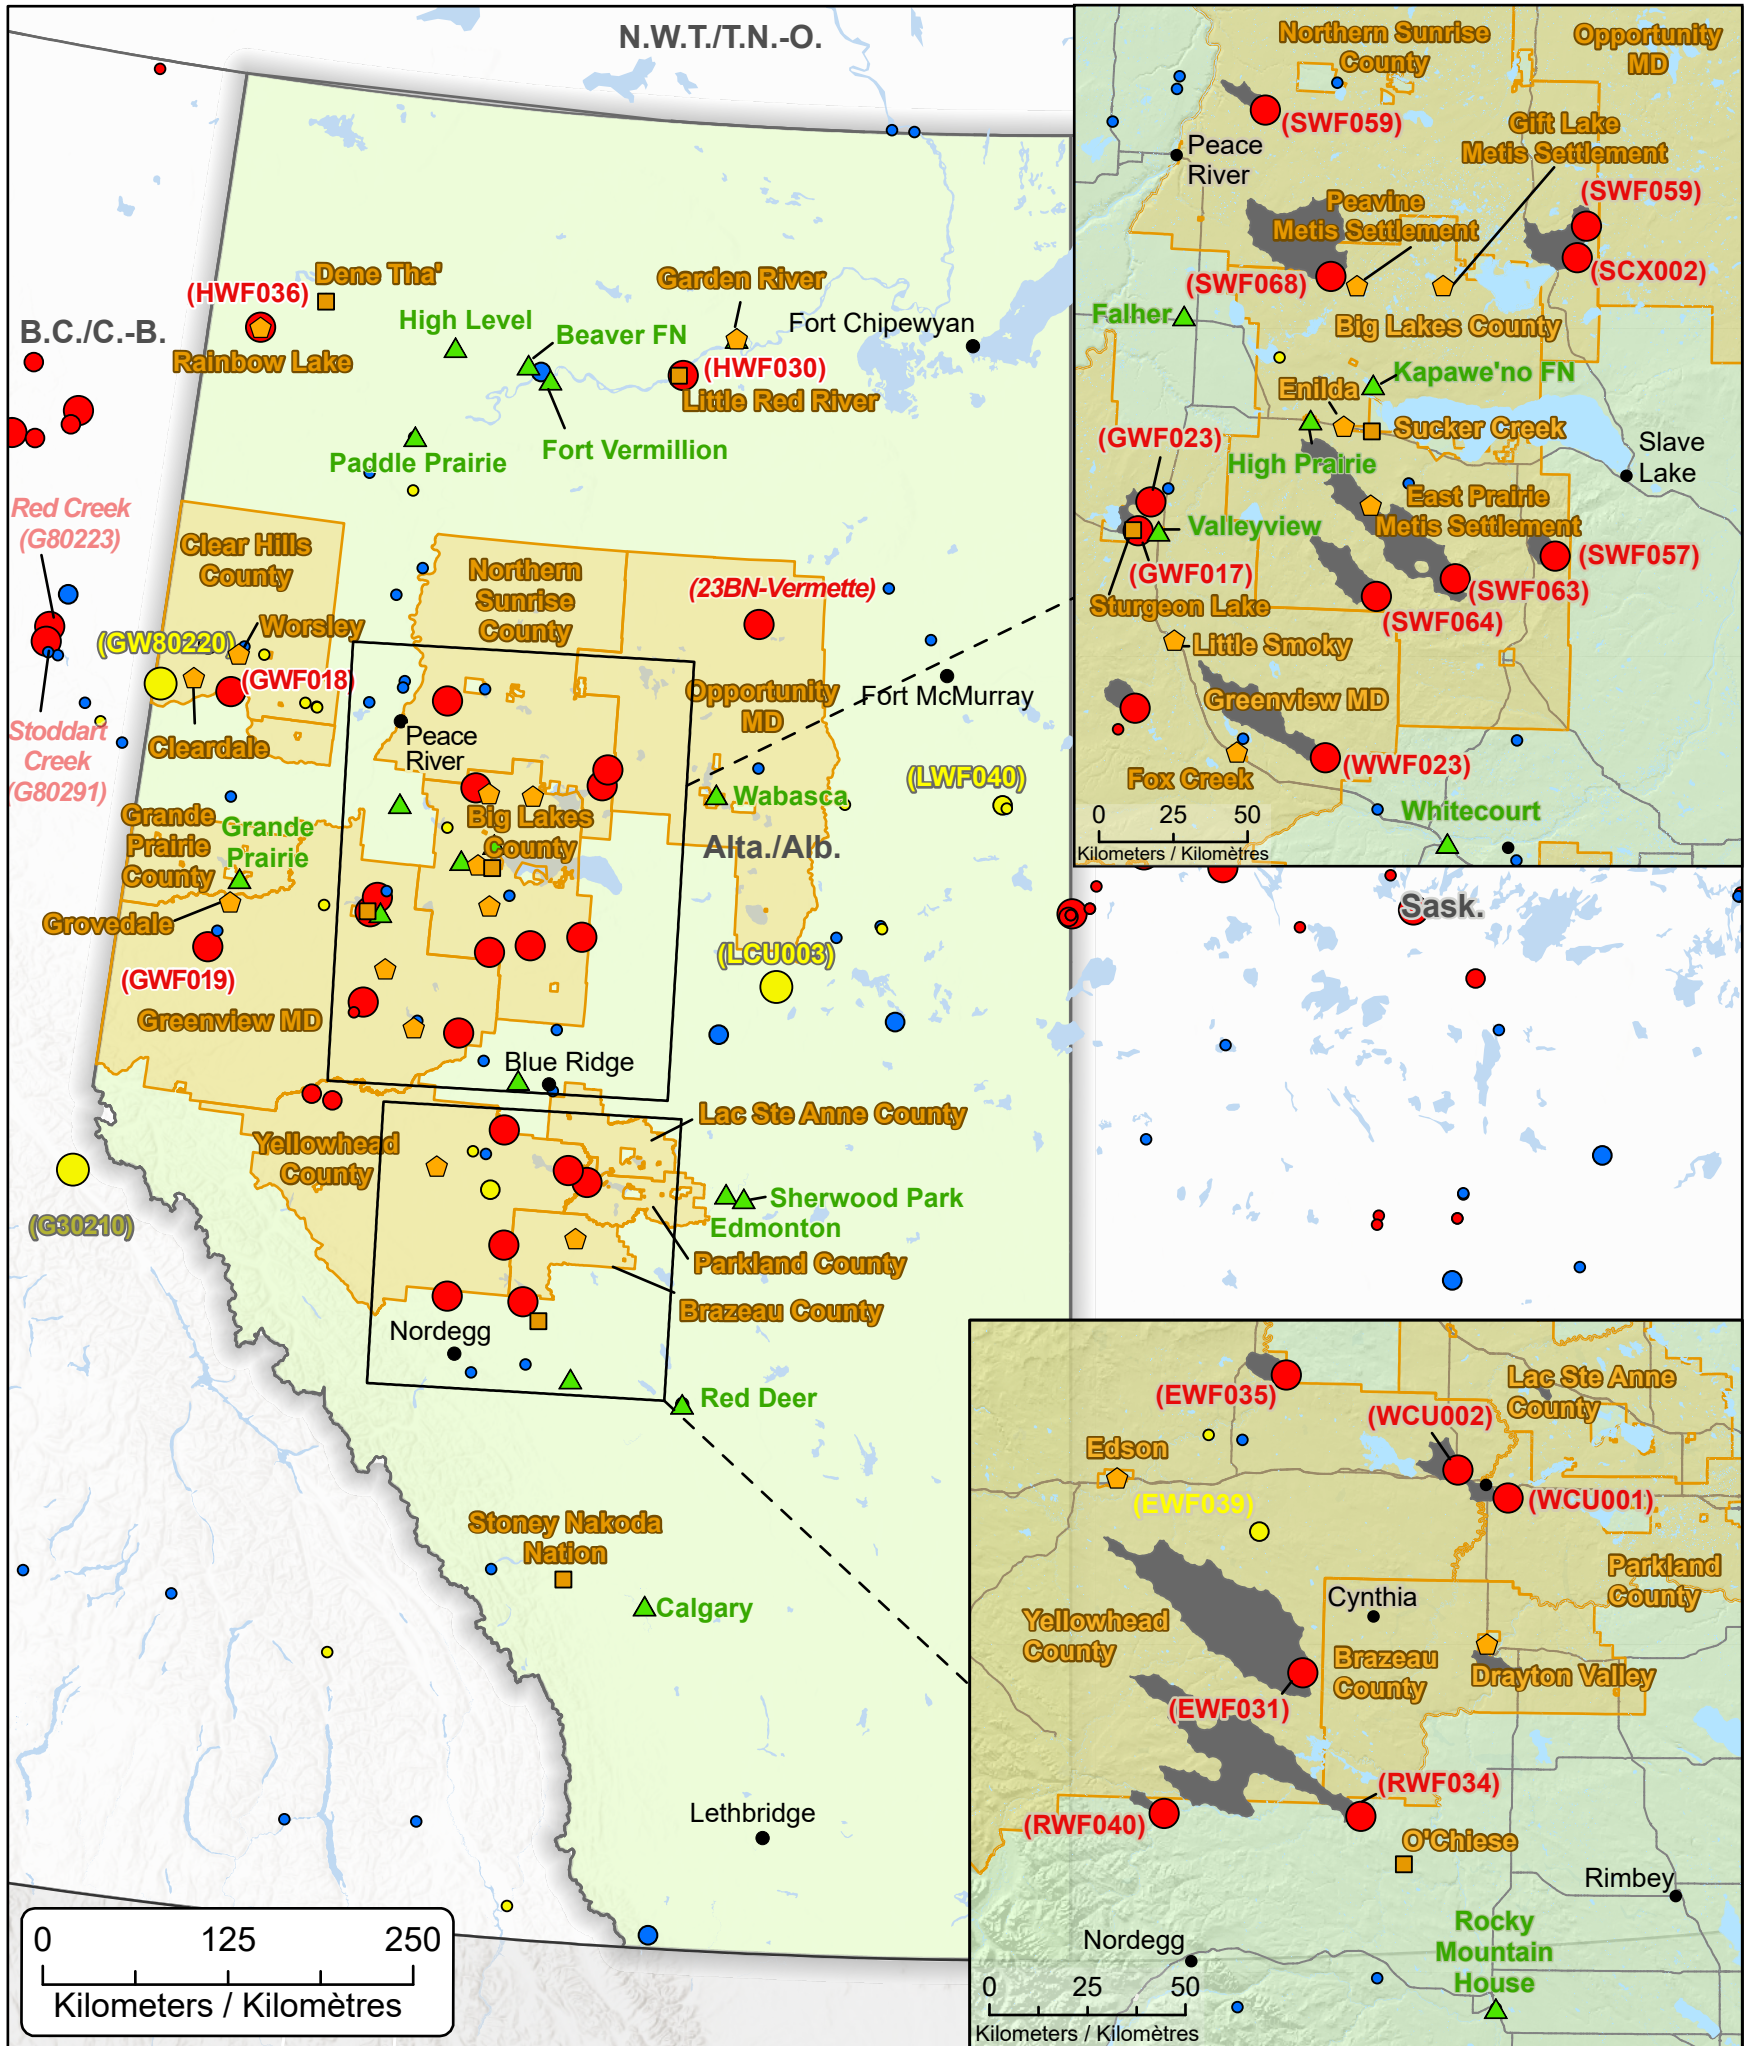

**Wildfires of interest in Alberta
 Feux de forêt d'intérêt en Alberta**

- City / Ville
 - First Nation with evacuations
Première Nation avec évacuations
 - Community with evacuations
Communauté avec évacuations
 - ▲ Host Community / Communauté d'accueil
 - Regional District Under State of Local Emergency
District régional sous état d'urgence local
 - Fire Perimeter Estimate / Estimation du périmètre du feu
- | Out of Control
Hors contrôle | Being Held
Contenu | Under Control
Maîtrisé |
|---------------------------------|-----------------------|---------------------------|
| ● 1 - 100 Hectares | ● 1 - 100 Hectares | ● 1 - 100 Hectares |
| ● 100 - 999 Hectares | ● 100 - 999 Hectares | ● 100 - 999 Hectares |
| ● > 1000 Hectares | ● > 1000 Hectares | ● > 1000 Hectares |