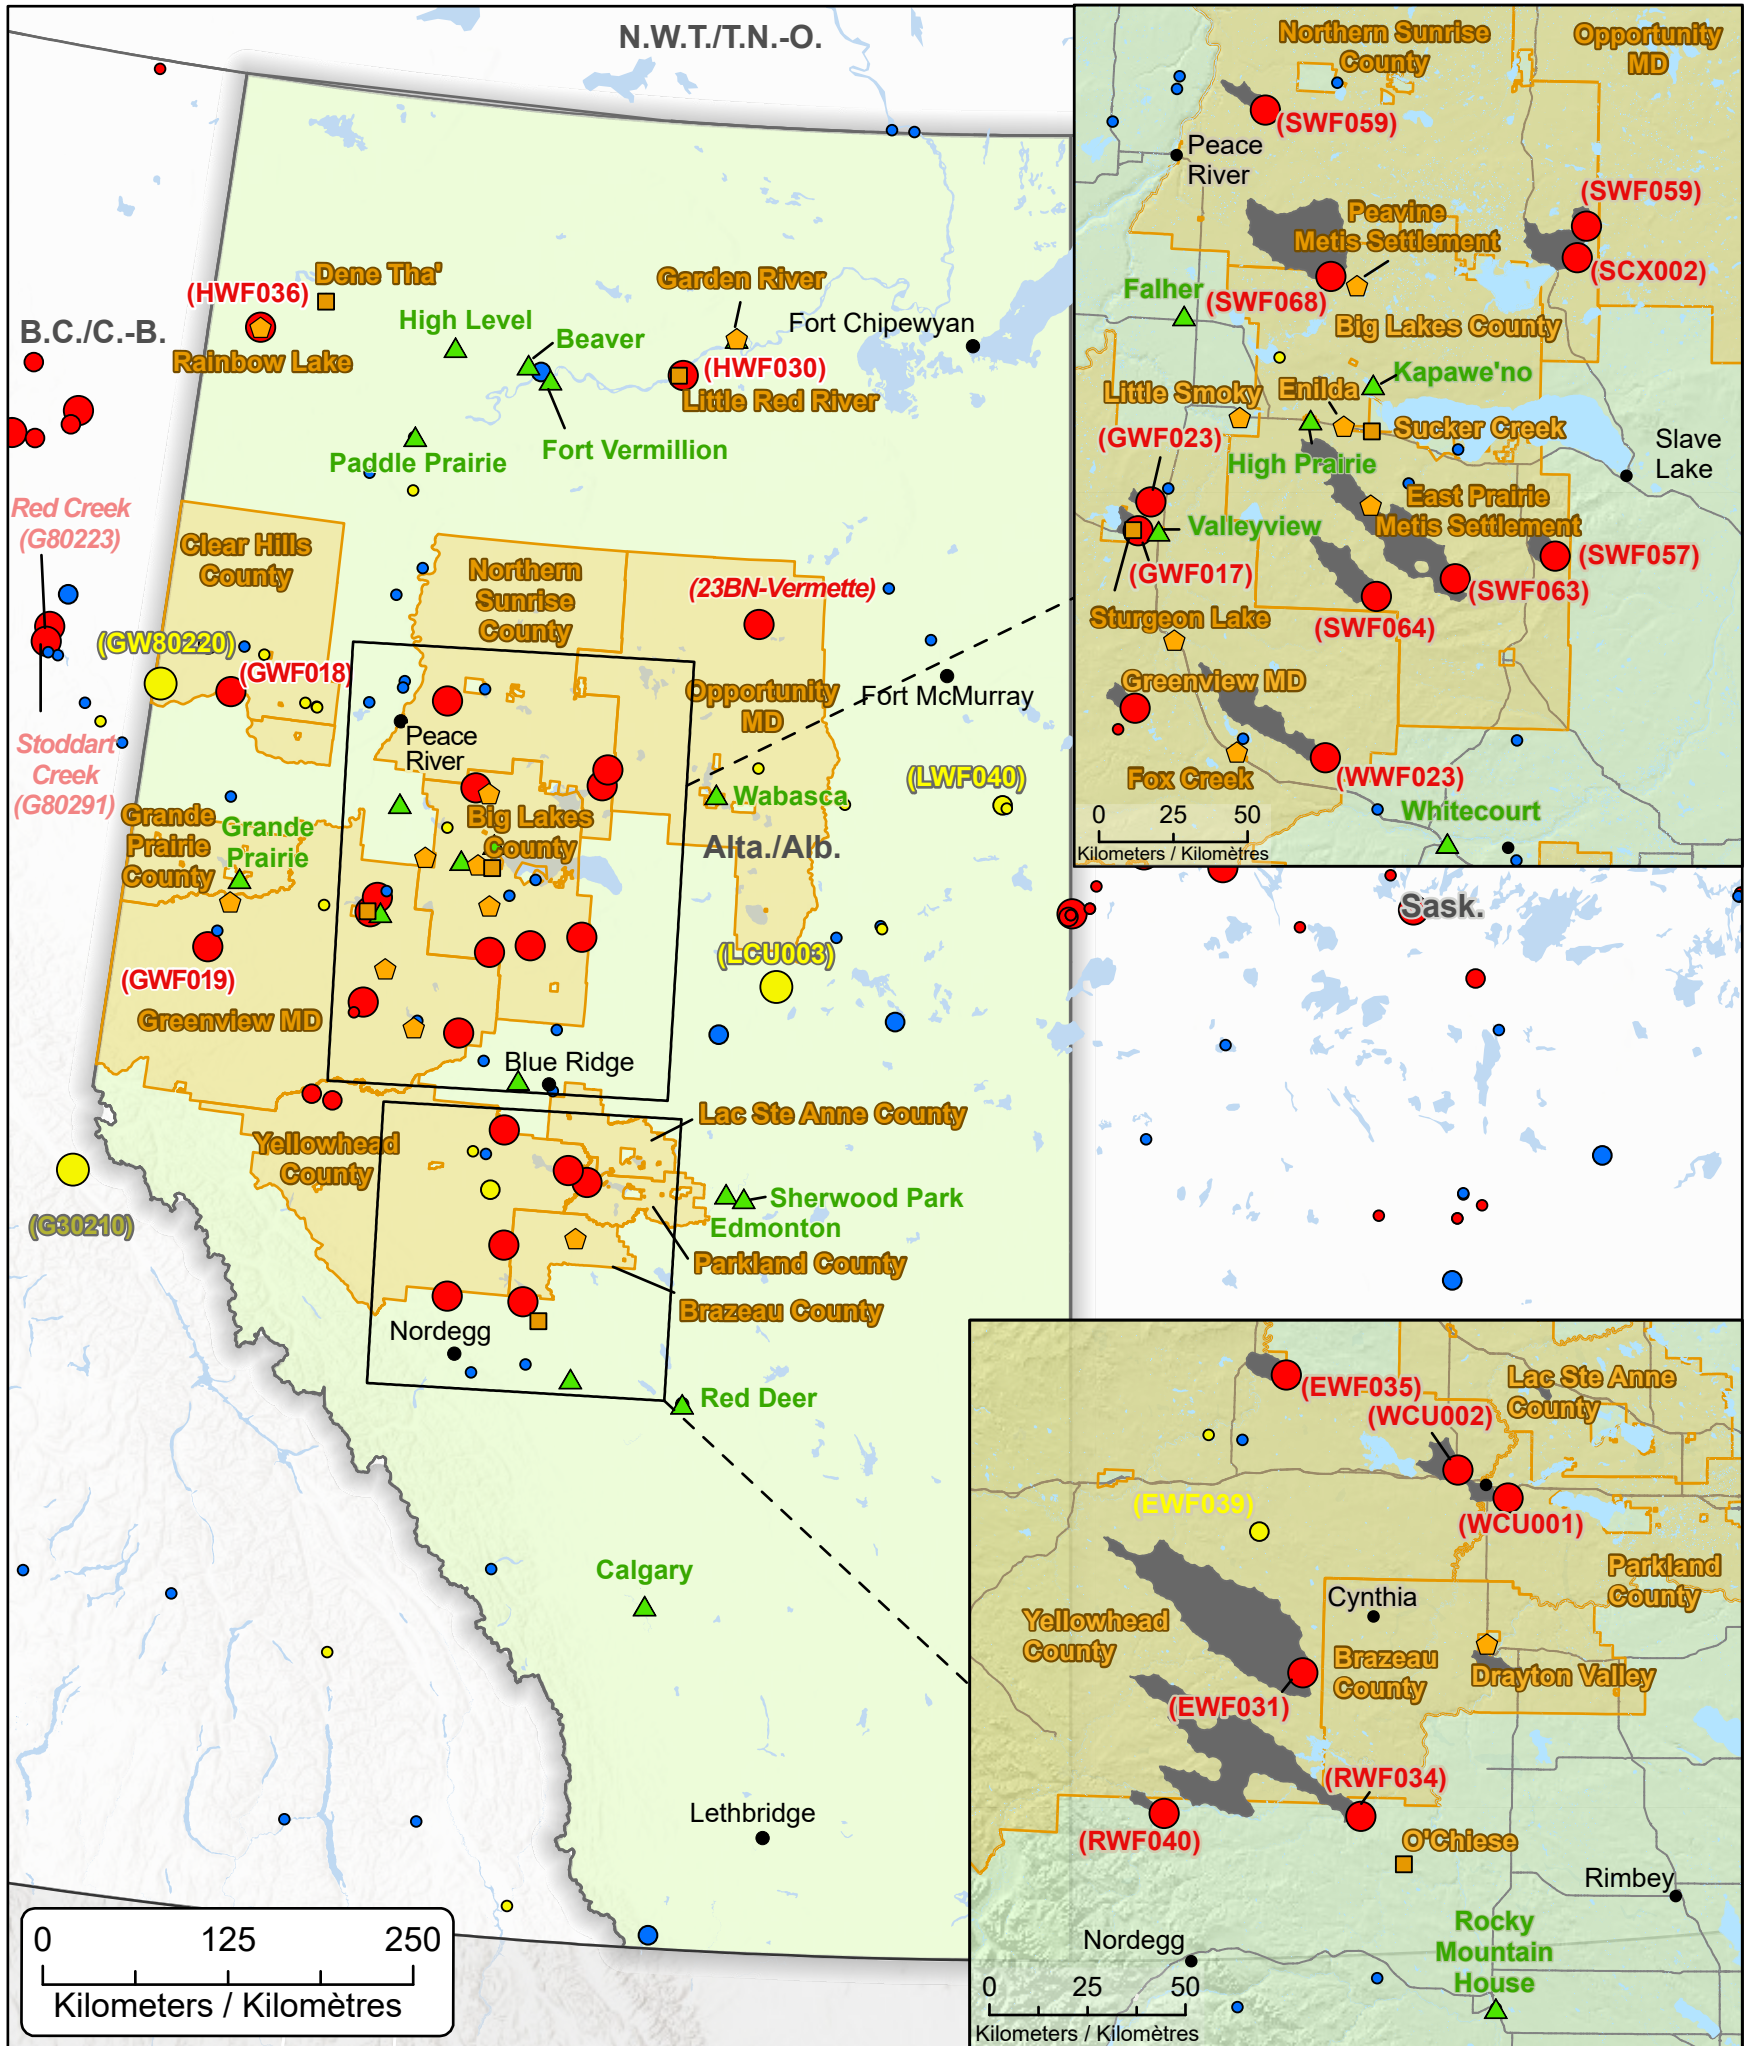

**Wildfires of interest in Alberta
 Feux de forêt d'intérêt en Alberta**

- City / Ville
 - First Nation with evacuations
Première Nation avec évacuations
 - ⬠ Community with evacuations
Communauté avec évacuations
 - ▲ Host Community / Communauté d'accueil
 - ⬠ Regional District Under State of Local Emergency
District régional sous état d'urgence local
 - 🔥 Fire Perimeter Estimate / Estimation du périmètre du feu
- | Out of Control
Hors contrôle | Being Held
Contenu | Under Control
Maîtrisé |
|---------------------------------|-----------------------|---------------------------|
| ● 1 - 100 Hectares | ● 1 - 100 Hectares | ● 1 - 100 Hectares |
| ● 100 - 999 Hectares | ● 100 - 999 Hectares | ● 100 - 999 Hectares |
| ● > 1000 Hectares | ● > 1000 Hectares | ● > 1000 Hectares |