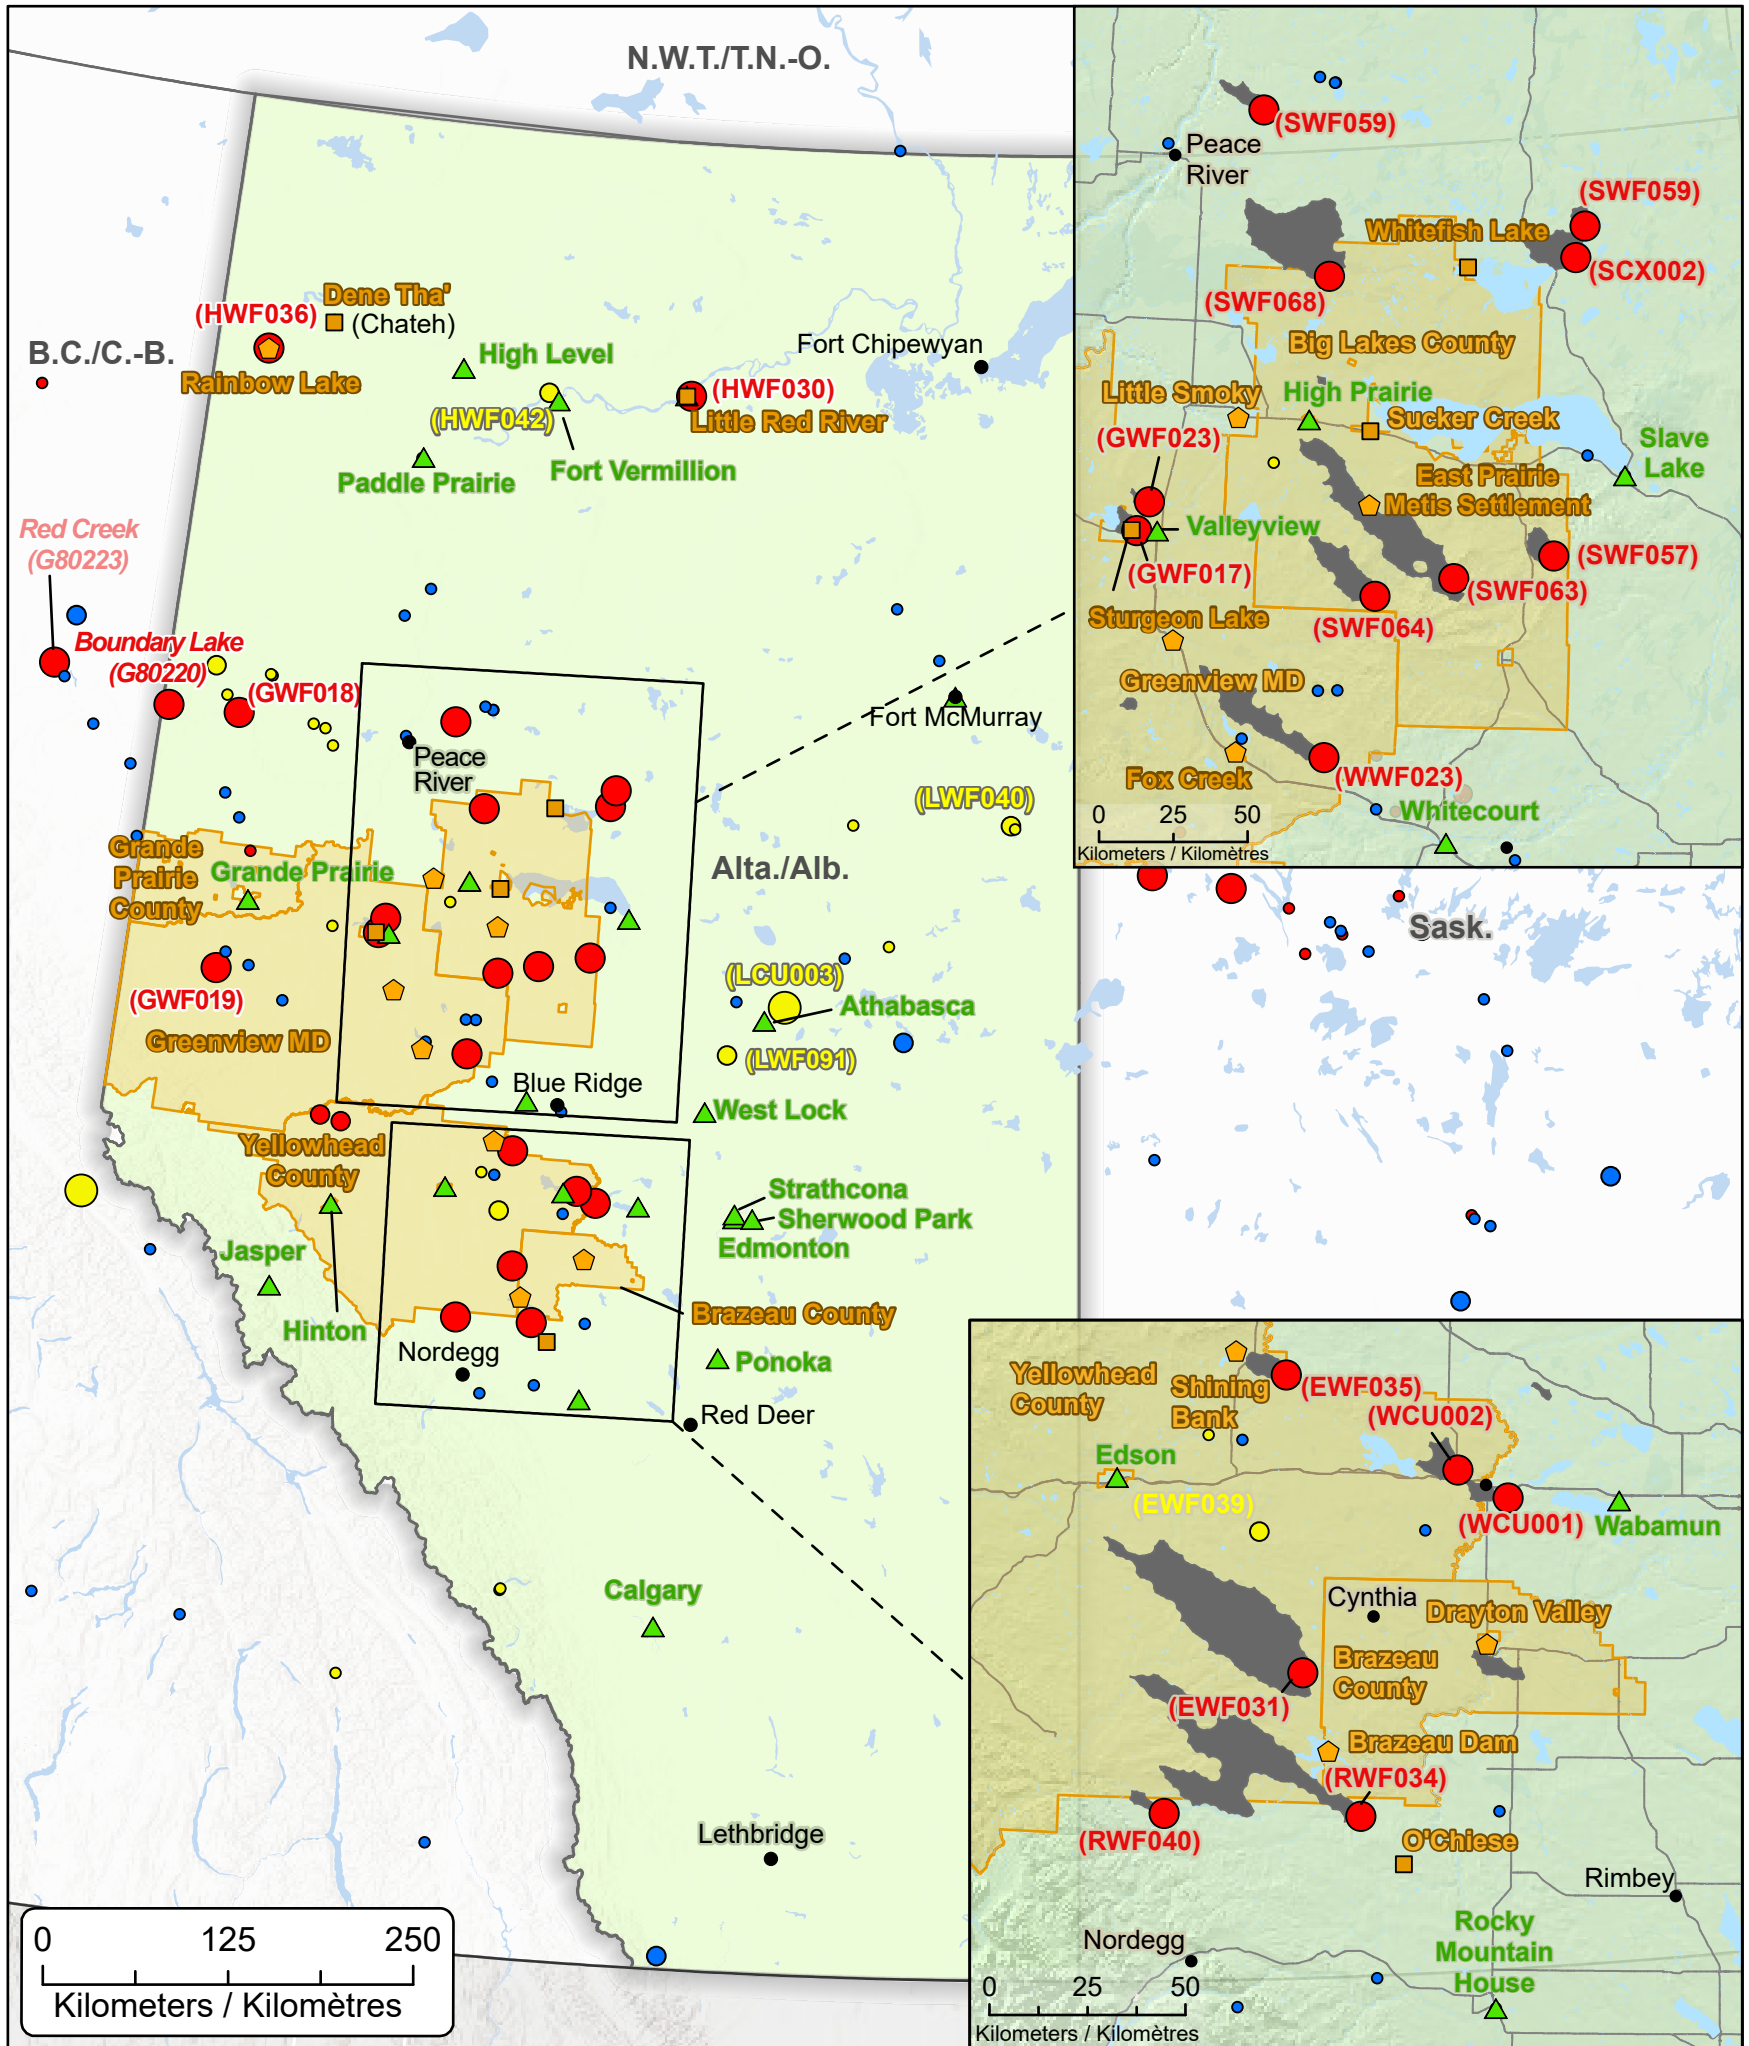

**Wildfires of interest in Alberta
 Feux de forêt d'intérêt en Alberta**

- City / Ville
 - First Nation with evacuations
Première Nation avec évacuations
 - ⬡ Community with evacuations
Communauté avec évacuations
 - ▲ Host Community / Communauté d'accueil
 - ⬢ Regional District with evacuations
District régional avec évacuations
 - 🔥 Fire Perimeter Estimate / Estimation du périmètre du feu
- | Out of Control
Hors contrôle | Being Held
Contenu | Under Control
Maîtrisé |
|---------------------------------|-----------------------|---------------------------|
| ● 1 - 100 Hectares | ● 1 - 100 Hectares | ● 1 - 100 Hectares |
| ● 100 - 999 Hectares | ● 100 - 999 Hectares | ● 100 - 999 Hectares |
| ● > 1000 Hectares | ● > 1000 Hectares | ● > 1000 Hectares |