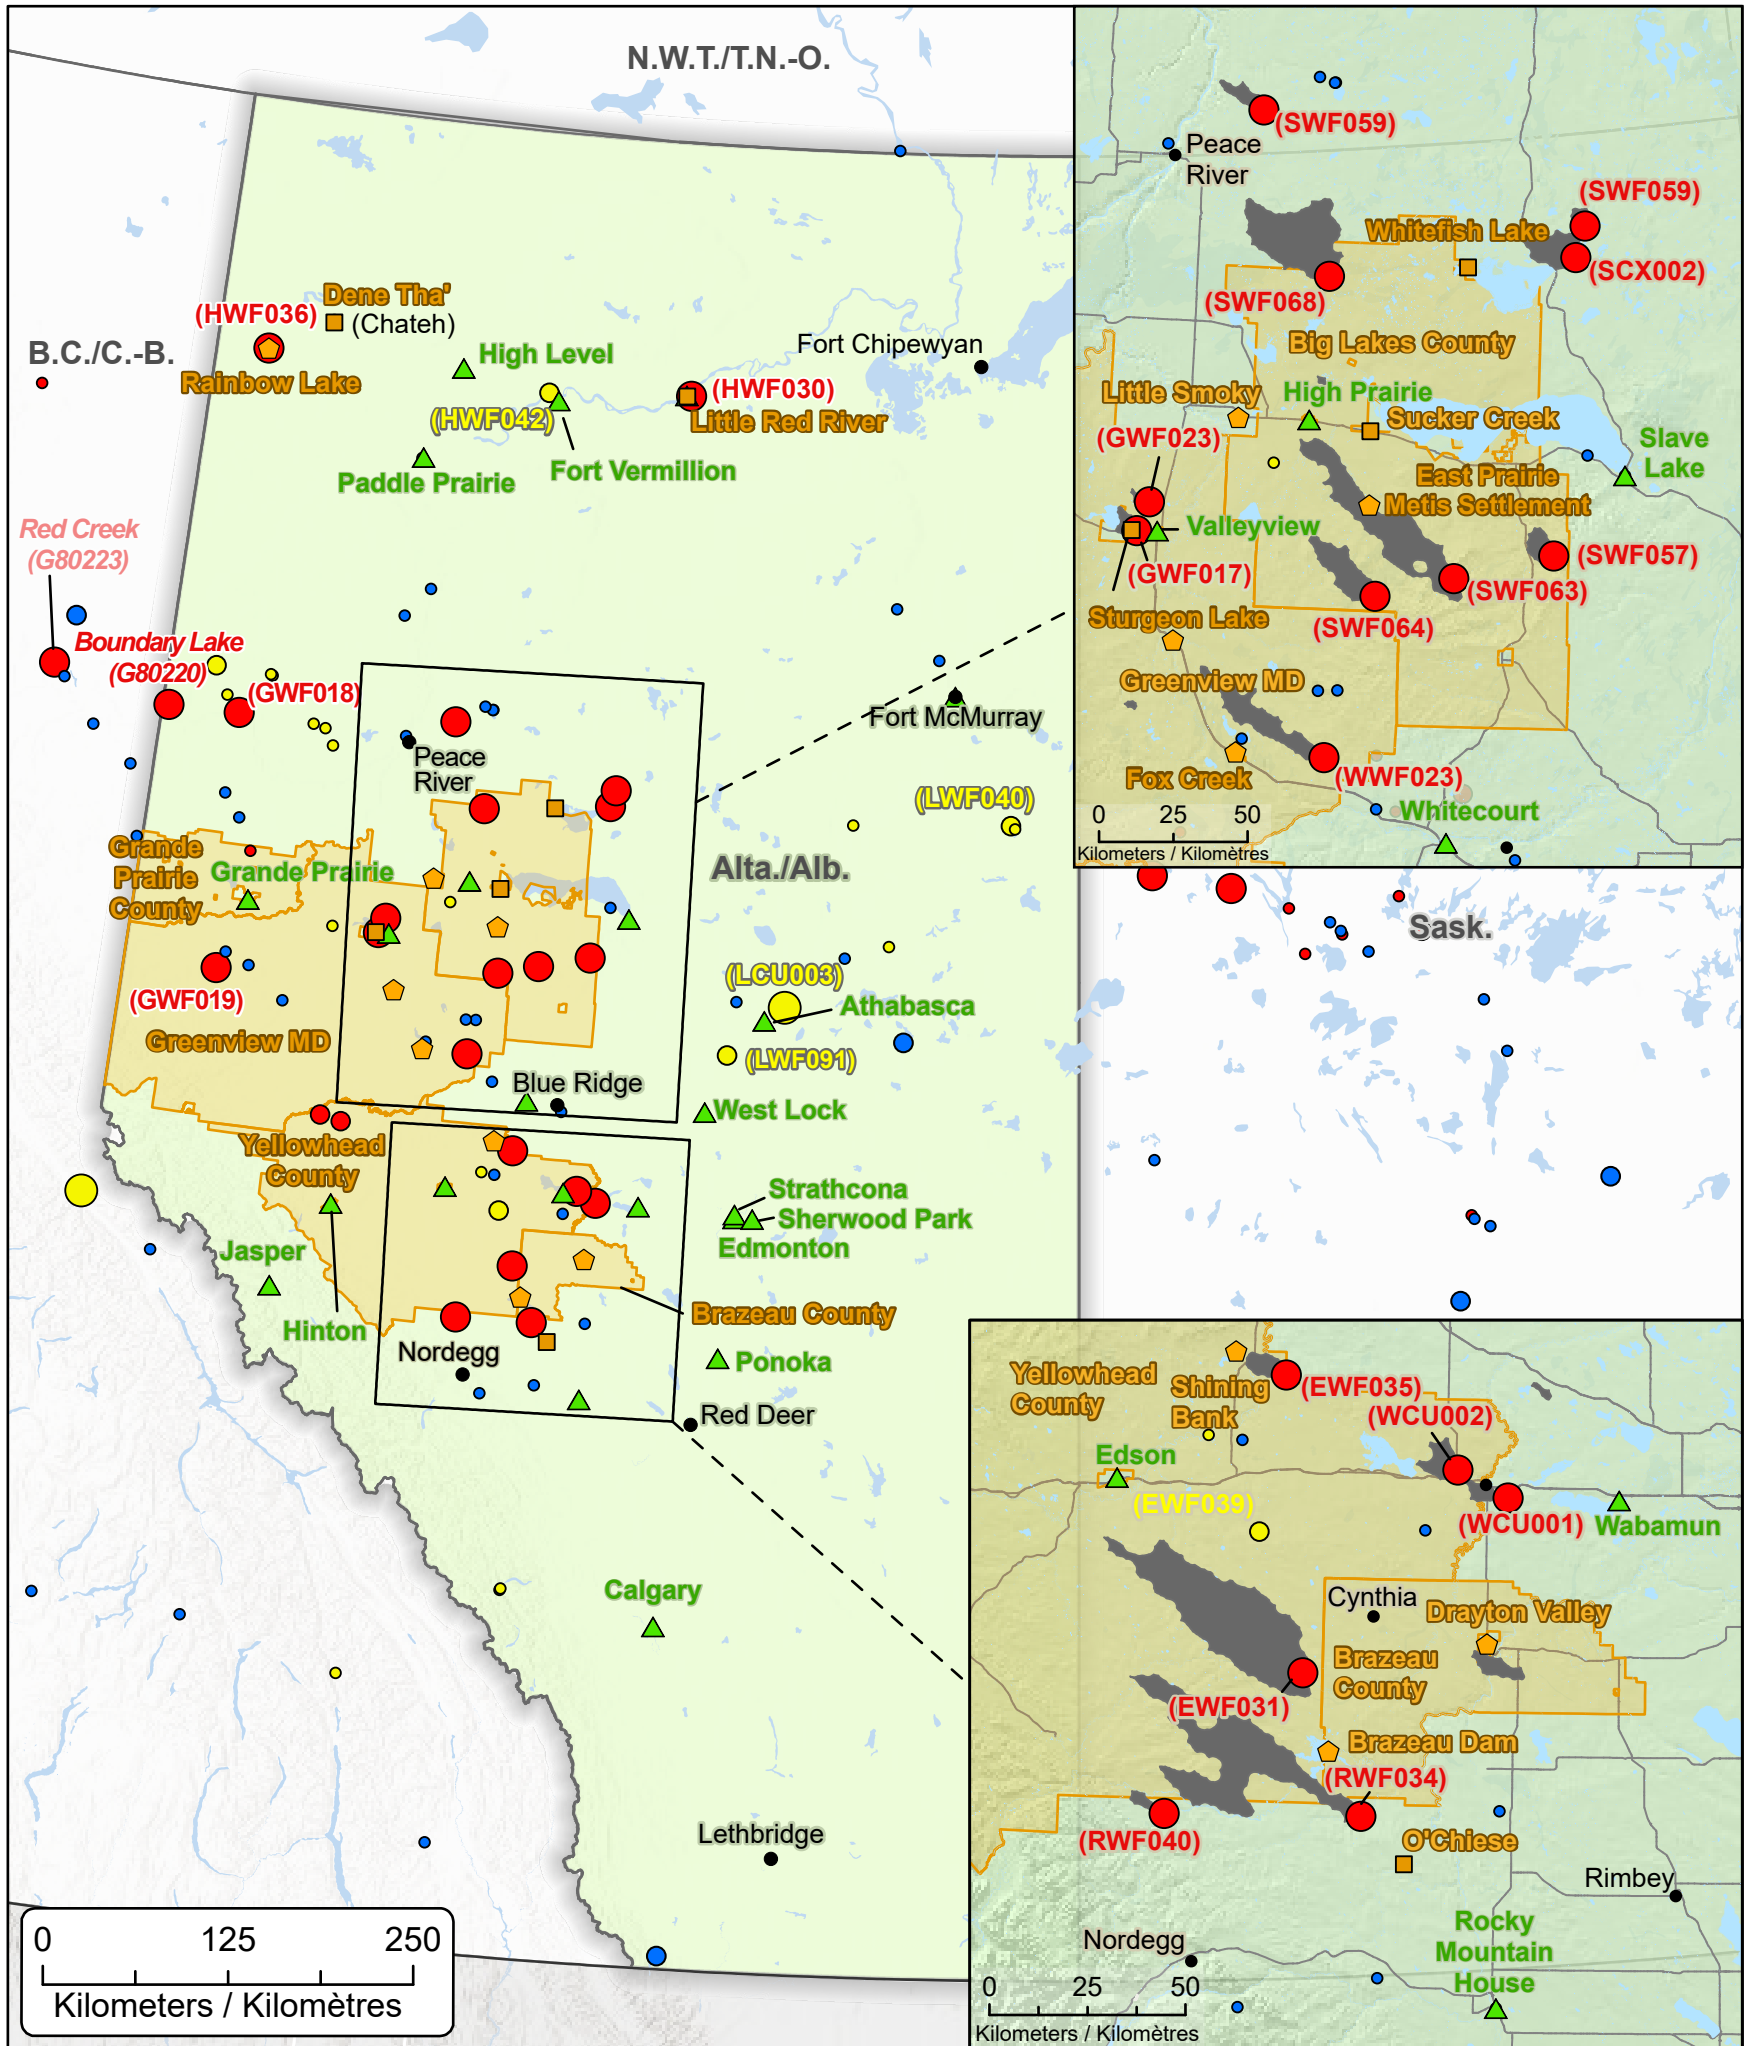

**Wildfires of interest in Alberta
 Feux de forêt d'intérêt en Alberta**

● City / Ville	Out of Control Hors contrôle	Being Held Contenu	Under Control Maîtrisé
■ First Nation with evacuations Première Nation avec évacuations	● 1 - 100 Hectares	● 1 - 100 Hectares	● 1 - 100 Hectares
■ Community with evacuations Communauté avec évacuations	● 100 - 999 Hectares	● 100 - 999 Hectares	● 100 - 999 Hectares
▲ Host Community / Communauté d'accueil	● > 1000 Hectares	● > 1000 Hectares	● > 1000 Hectares
■ Regional District with evacuations District régional avec évacuations			
■ Fire Perimeter Estimate / Estimation du périmètre du feu			