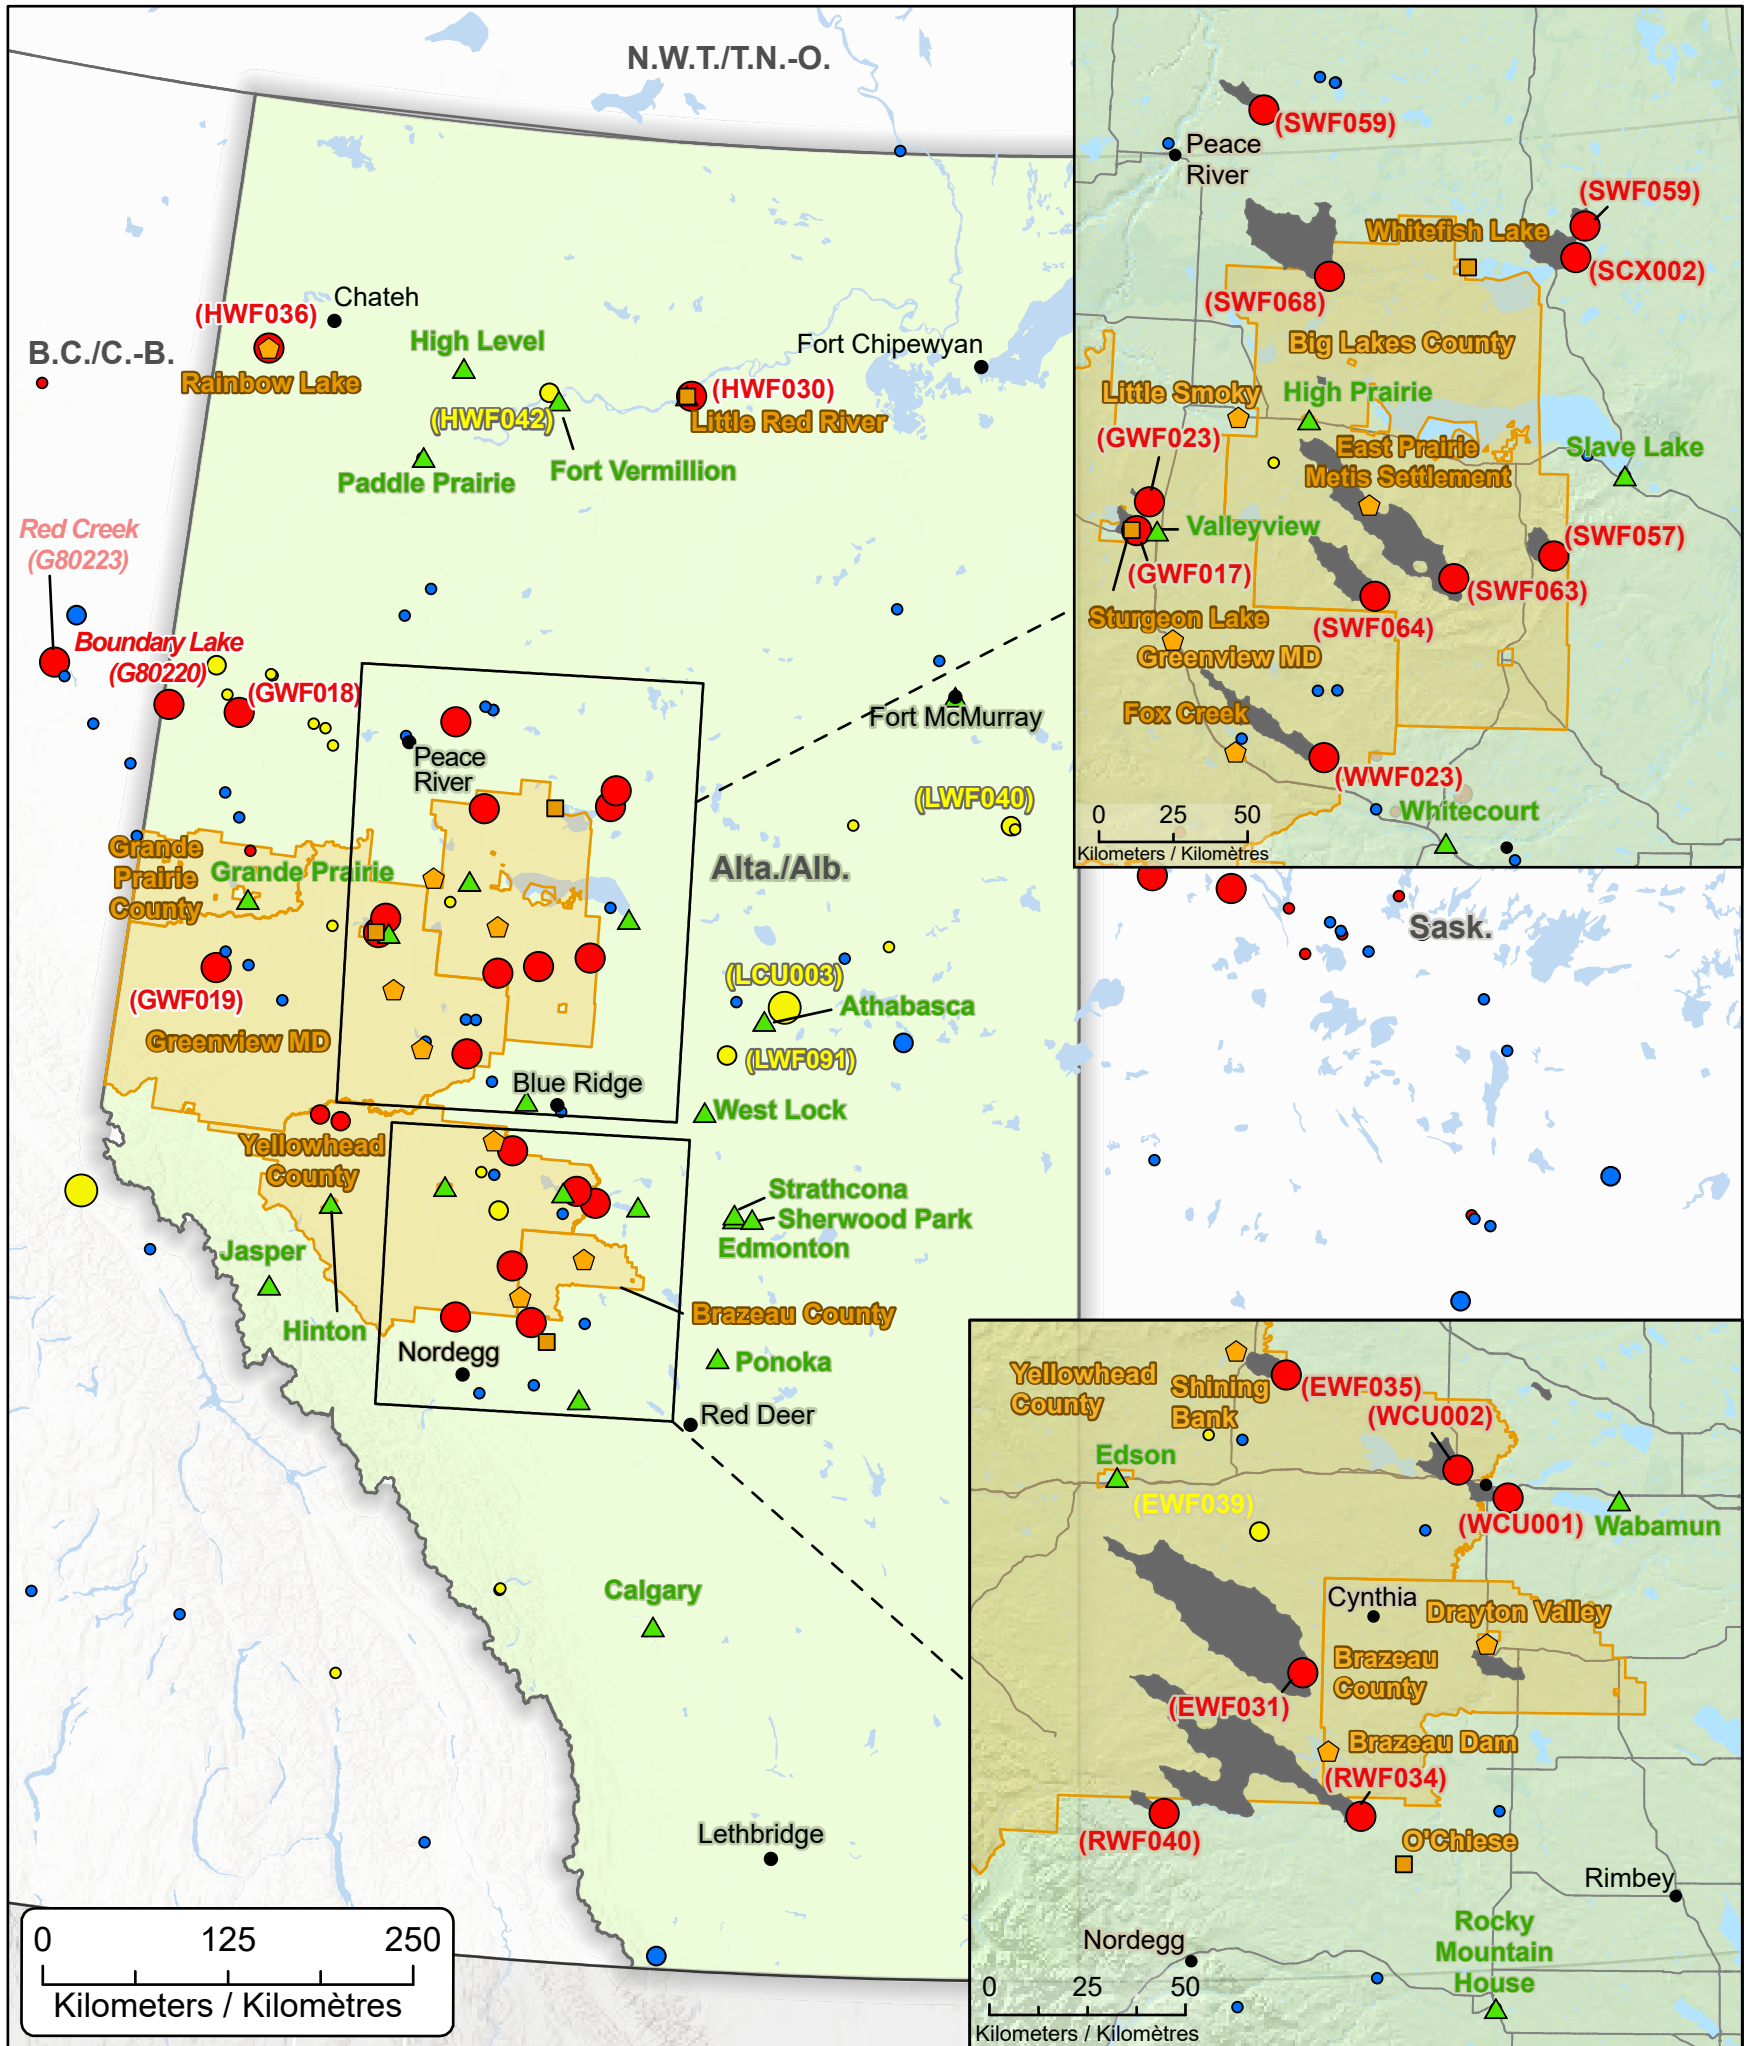

**Wildfires of interest in Alberta
 Feux de forêt d'intérêt en Alberta**

- City / Ville
 - First Nation with evacuations
Première Nation avec évacuations
 - ⬡ Community with evacuations
Communauté avec évacuations
 - ▲ Host Community / Communauté d'accueil
 - ⬢ Regional District with evacuations
District régional avec évacuations
 - 🔥 Fire Perimeter Estimate / Estimation du périmètre du feu
- | Out of Control
Hors contrôle | Being Held
Contenu | Under Control
Maîtrisé |
|---------------------------------|-----------------------|---------------------------|
| ● 1 - 100 Hectares | ● 1 - 100 Hectares | ● 1 - 100 Hectares |
| ● 100 - 999 Hectares | ● 100 - 999 Hectares | ● 100 - 999 Hectares |
| ● > 1000 Hectares | ● > 1000 Hectares | ● > 1000 Hectares |