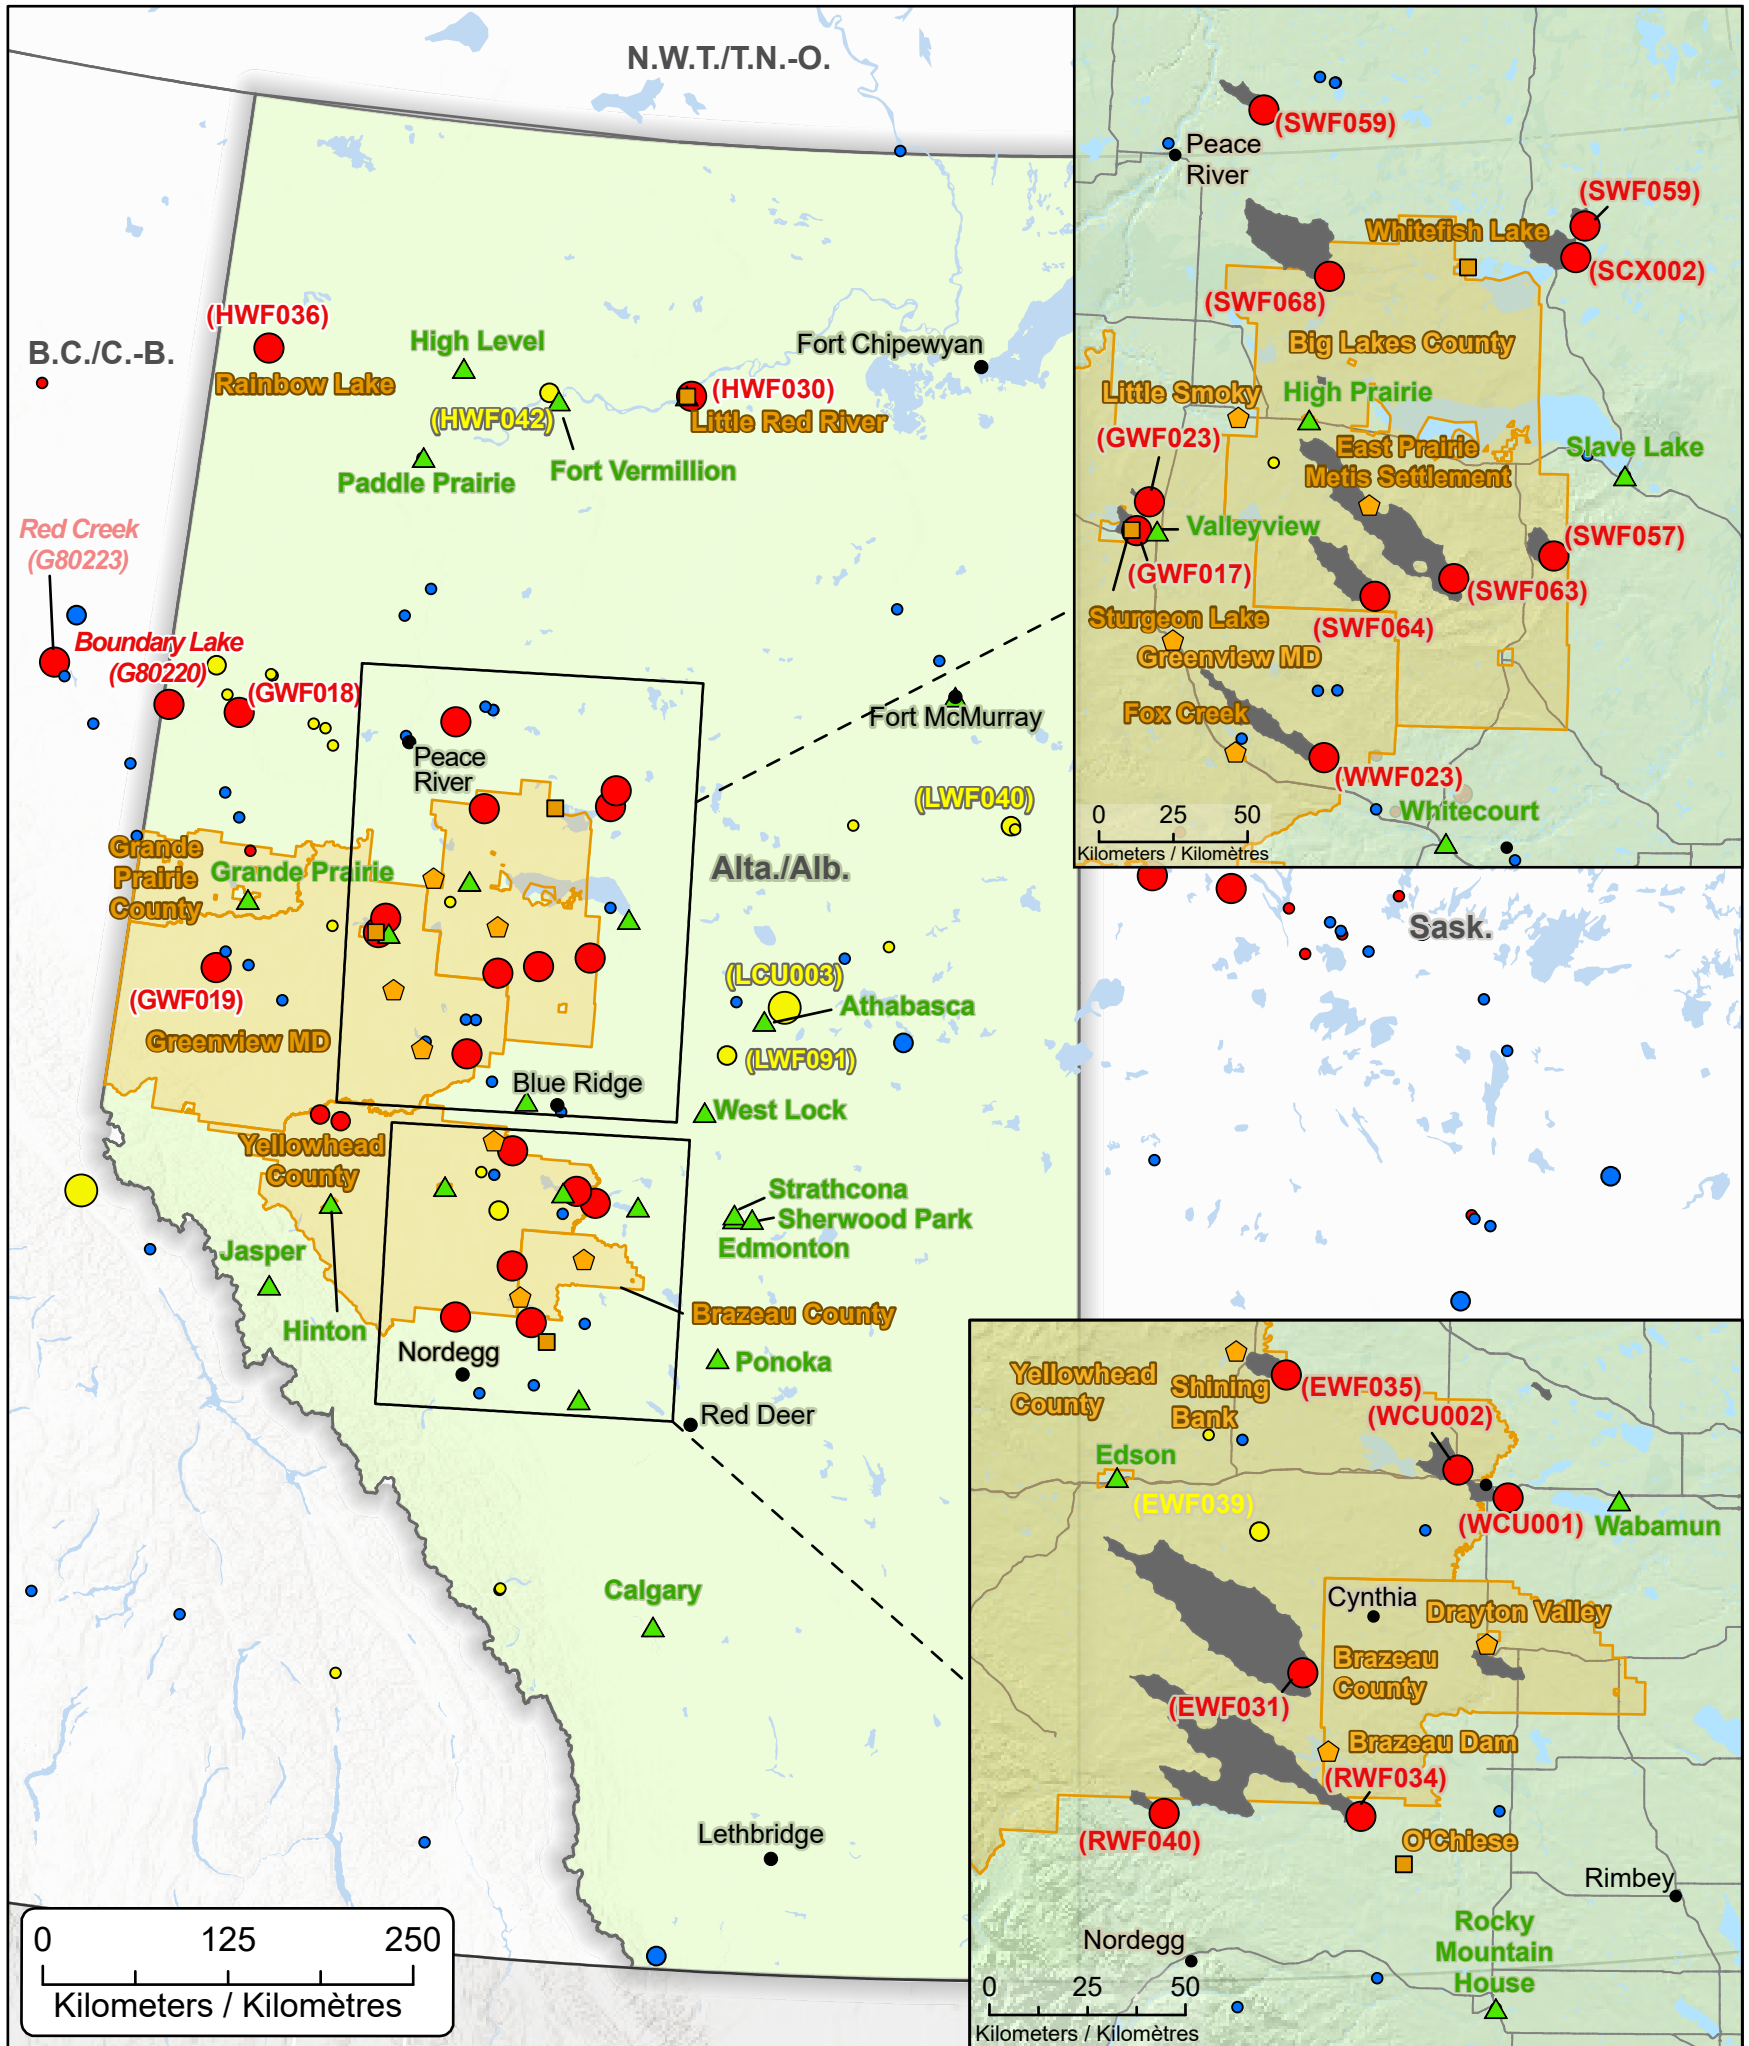

**Wildfires of interest in Alberta
 Feux de forêt d'intérêt en Alberta**

- City / Ville
 - First Nation with evacuations
Première Nation avec évacuations
 - ⬠ Community with evacuations
Communauté avec évacuations
 - ▲ Host Community / Communauté d'accueil
 - ⬠ Regional District with evacuations
District régional avec évacuations
 - 🔥 Fire Perimeter Estimate / Estimation du périmètre du feu
- | Out of Control
Hors contrôle | Being Held
Contenu | Under Control
Maîtrisé |
|---------------------------------|-----------------------|---------------------------|
| ● 1 - 100 Hectares | ● 1 - 100 Hectares | ● 1 - 100 Hectares |
| ● 100 - 999 Hectares | ● 100 - 999 Hectares | ● 100 - 999 Hectares |
| ● > 1000 Hectares | ● > 1000 Hectares | ● > 1000 Hectares |