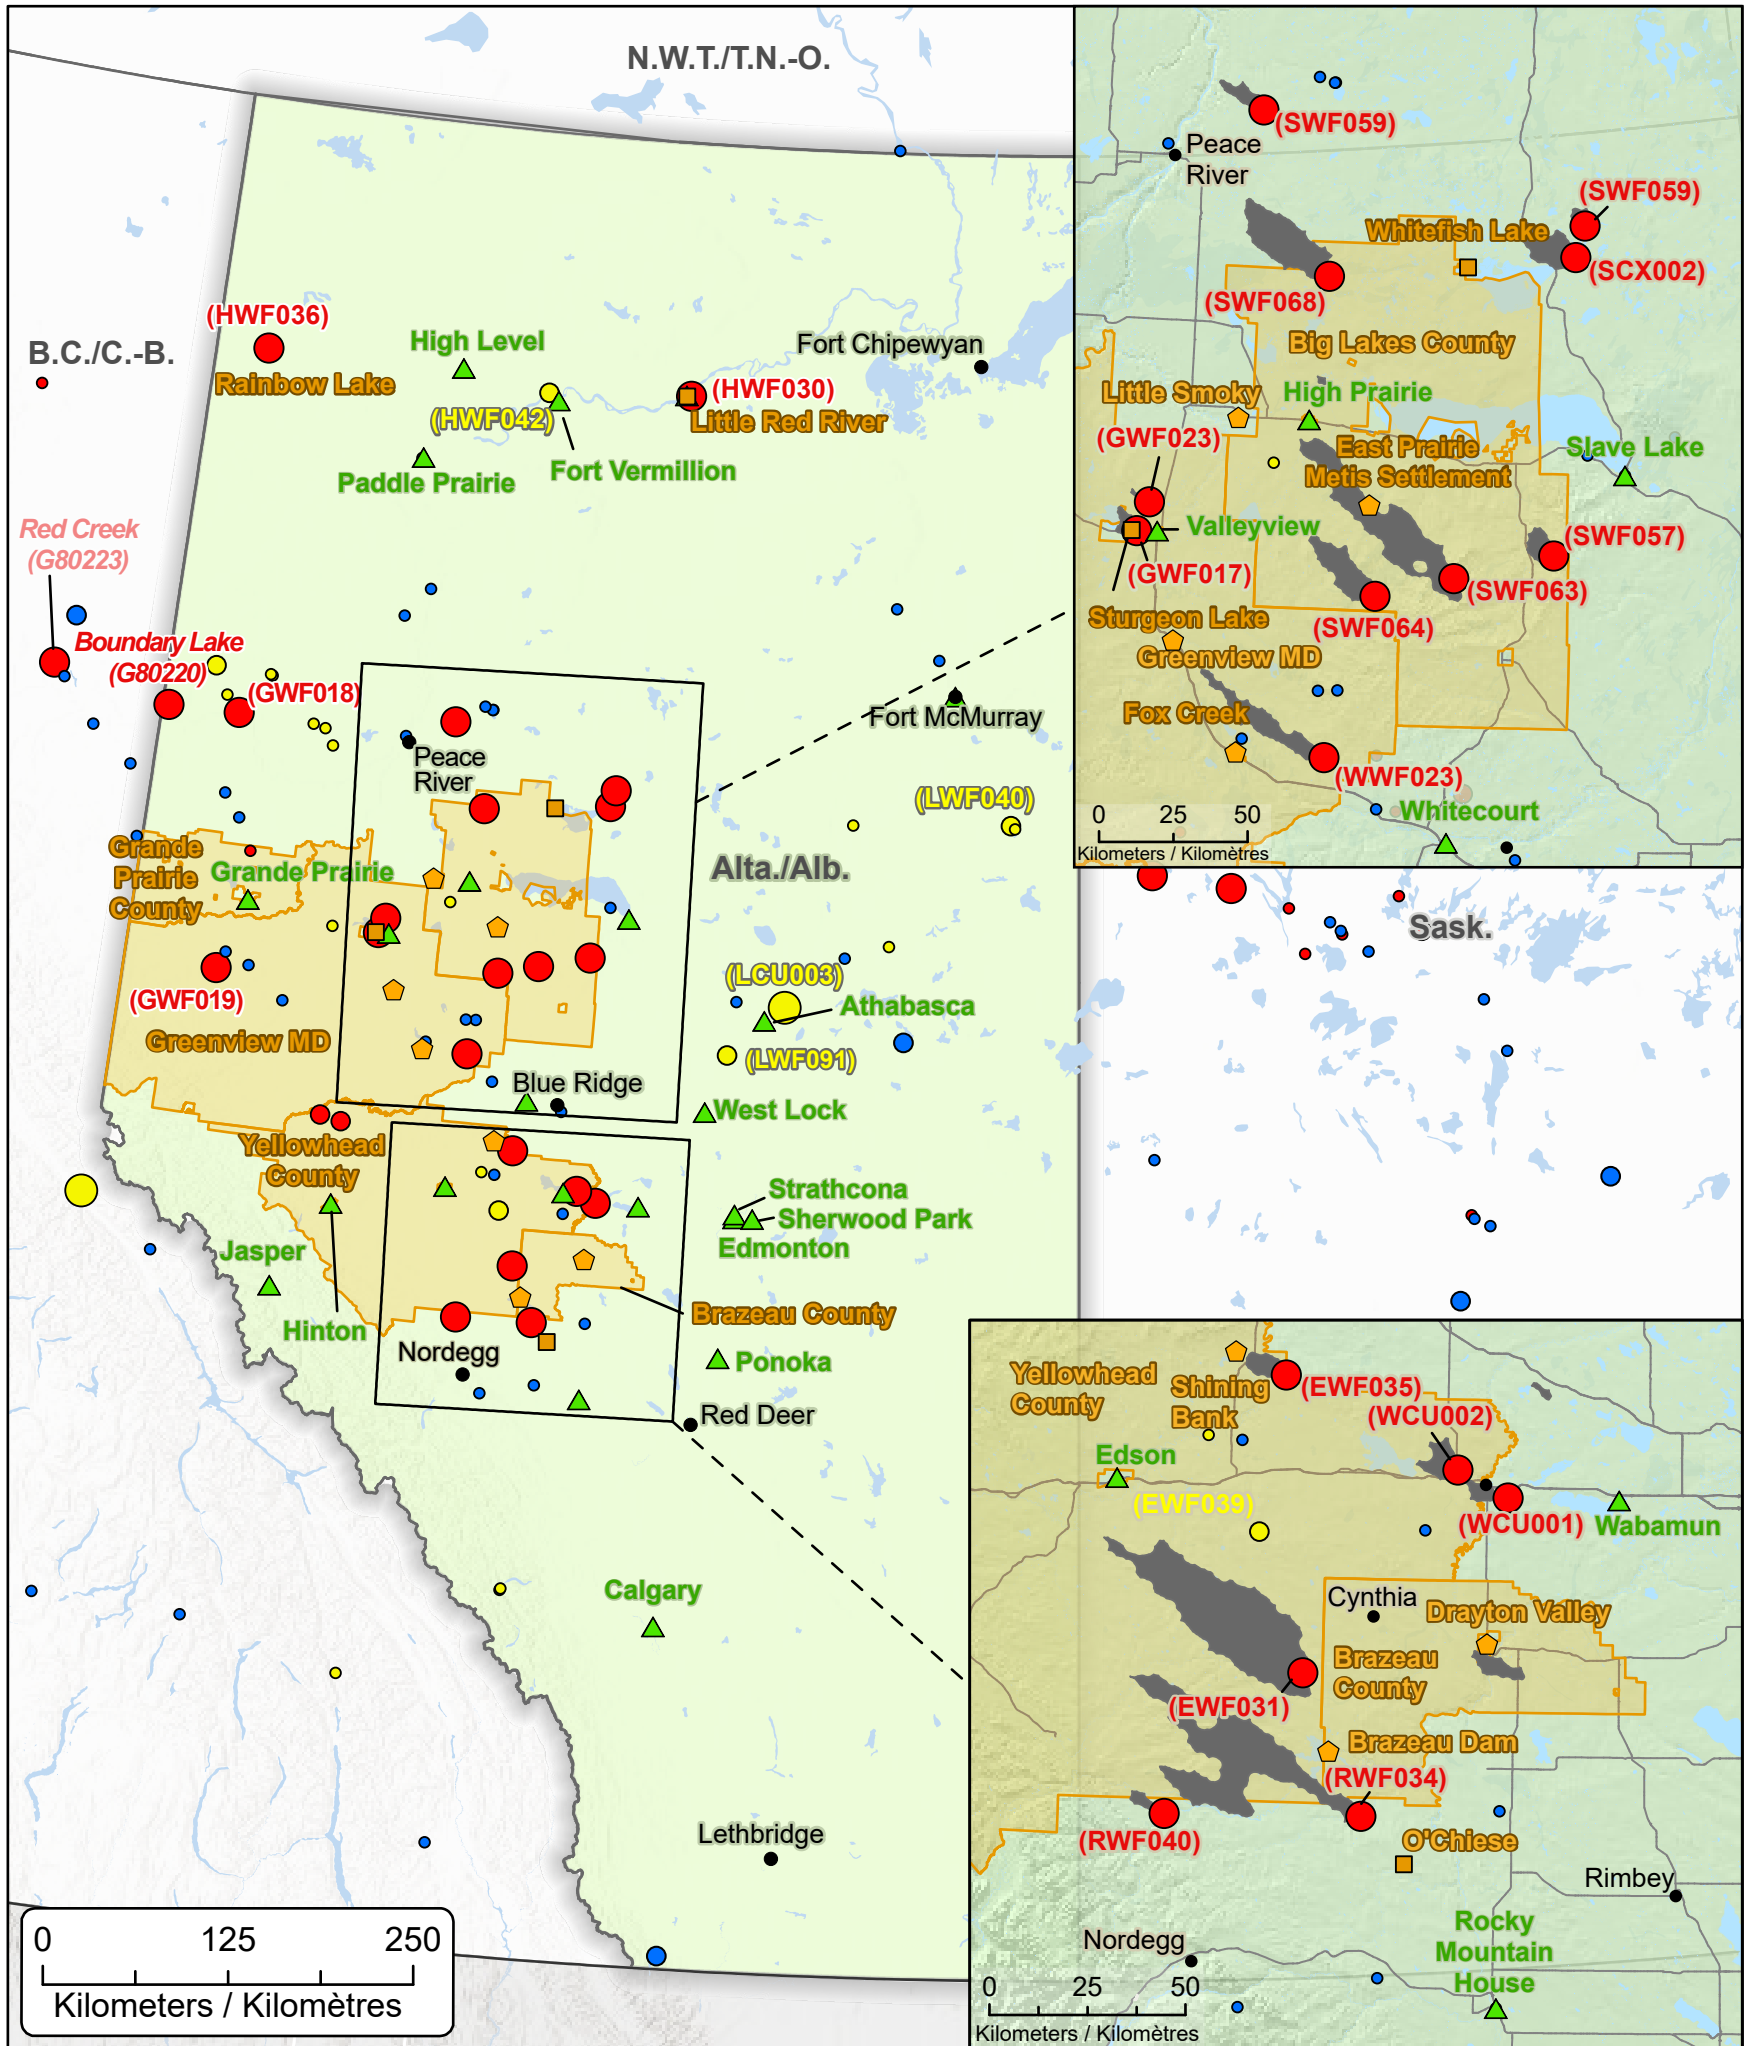

**Wildfires of interest in Alberta
 Feux de forêt d'intérêt en Alberta**

- City / Ville
 - First Nation with evacuations
Première Nation avec évacuations
 - ⬠ Community with evacuations
Communauté avec évacuations
 - ▲ Host Community / Communauté d'accueil
 - ⬠ Regional District with evacuations
District régional avec évacuations
 - 🔥 Fire Perimeter Estimate / Estimation du périmètre du feu
- | Out of Control
Hors contrôle | Being Held
Contenu | Under Control
Maîtrisé |
|---------------------------------|-----------------------|---------------------------|
| ● 1 - 100 Hectares | ● 1 - 100 Hectares | ● 1 - 100 Hectares |
| ● 100 - 999 Hectares | ● 100 - 999 Hectares | ● 100 - 999 Hectares |
| ● > 1000 Hectares | ● > 1000 Hectares | ● > 1000 Hectares |