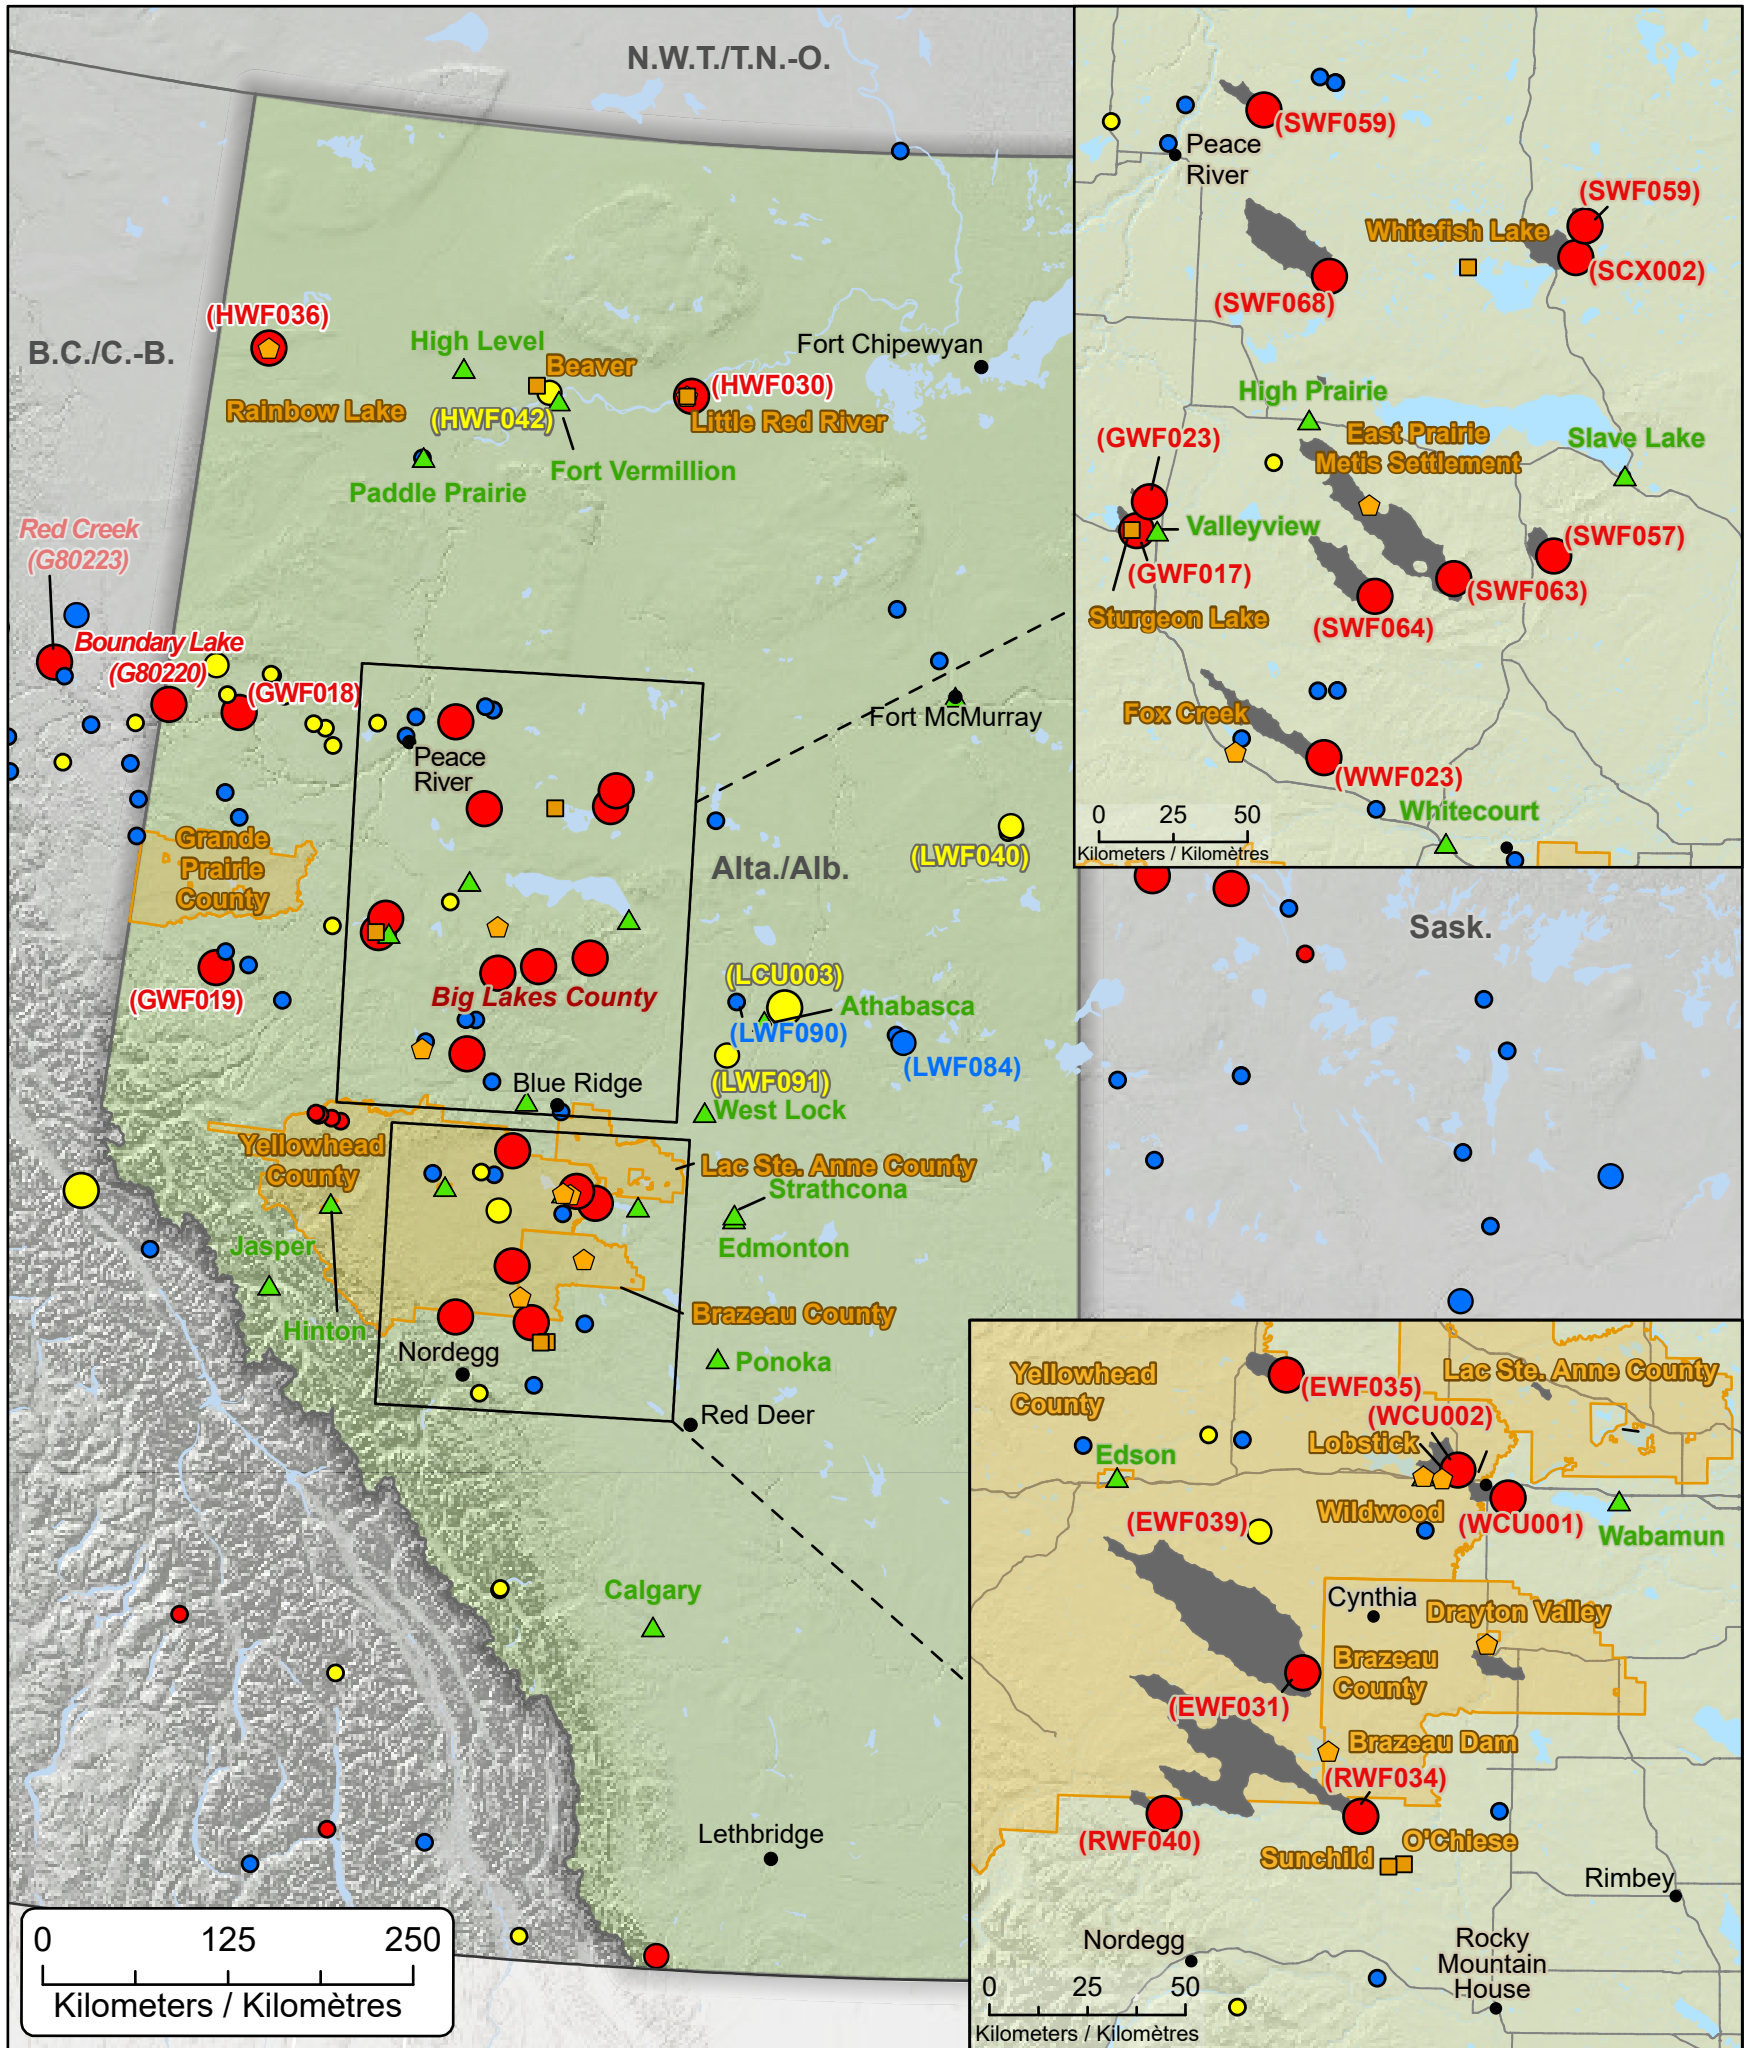

**Wildfires of interest in Alberta
 Feux de forêt d'intérêt en Alberta**

● City / Ville	Out of Control Hors contrôle	Being Held Contenu	Under Control Maîtrisé
■ First Nation with evacuations Première Nation avec évacuations	● 1 - 100 Hectares	● 1 - 100 Hectares	● 1 - 100 Hectares
◆ Community with evacuations Communauté avec évacuations	● 100 - 999 Hectares	● 100 - 999 Hectares	● 100 - 999 Hectares
▲ Host Community / Communauté d'accueil	● > 1000 Hectares	● > 1000 Hectares	● > 1000 Hectares
— Highway / Autoroute			
▭ Regional District with evacuations District régional avec évacuations			
🔥 Fire Perimeter Estimate / Estimation du périmètre du feu			