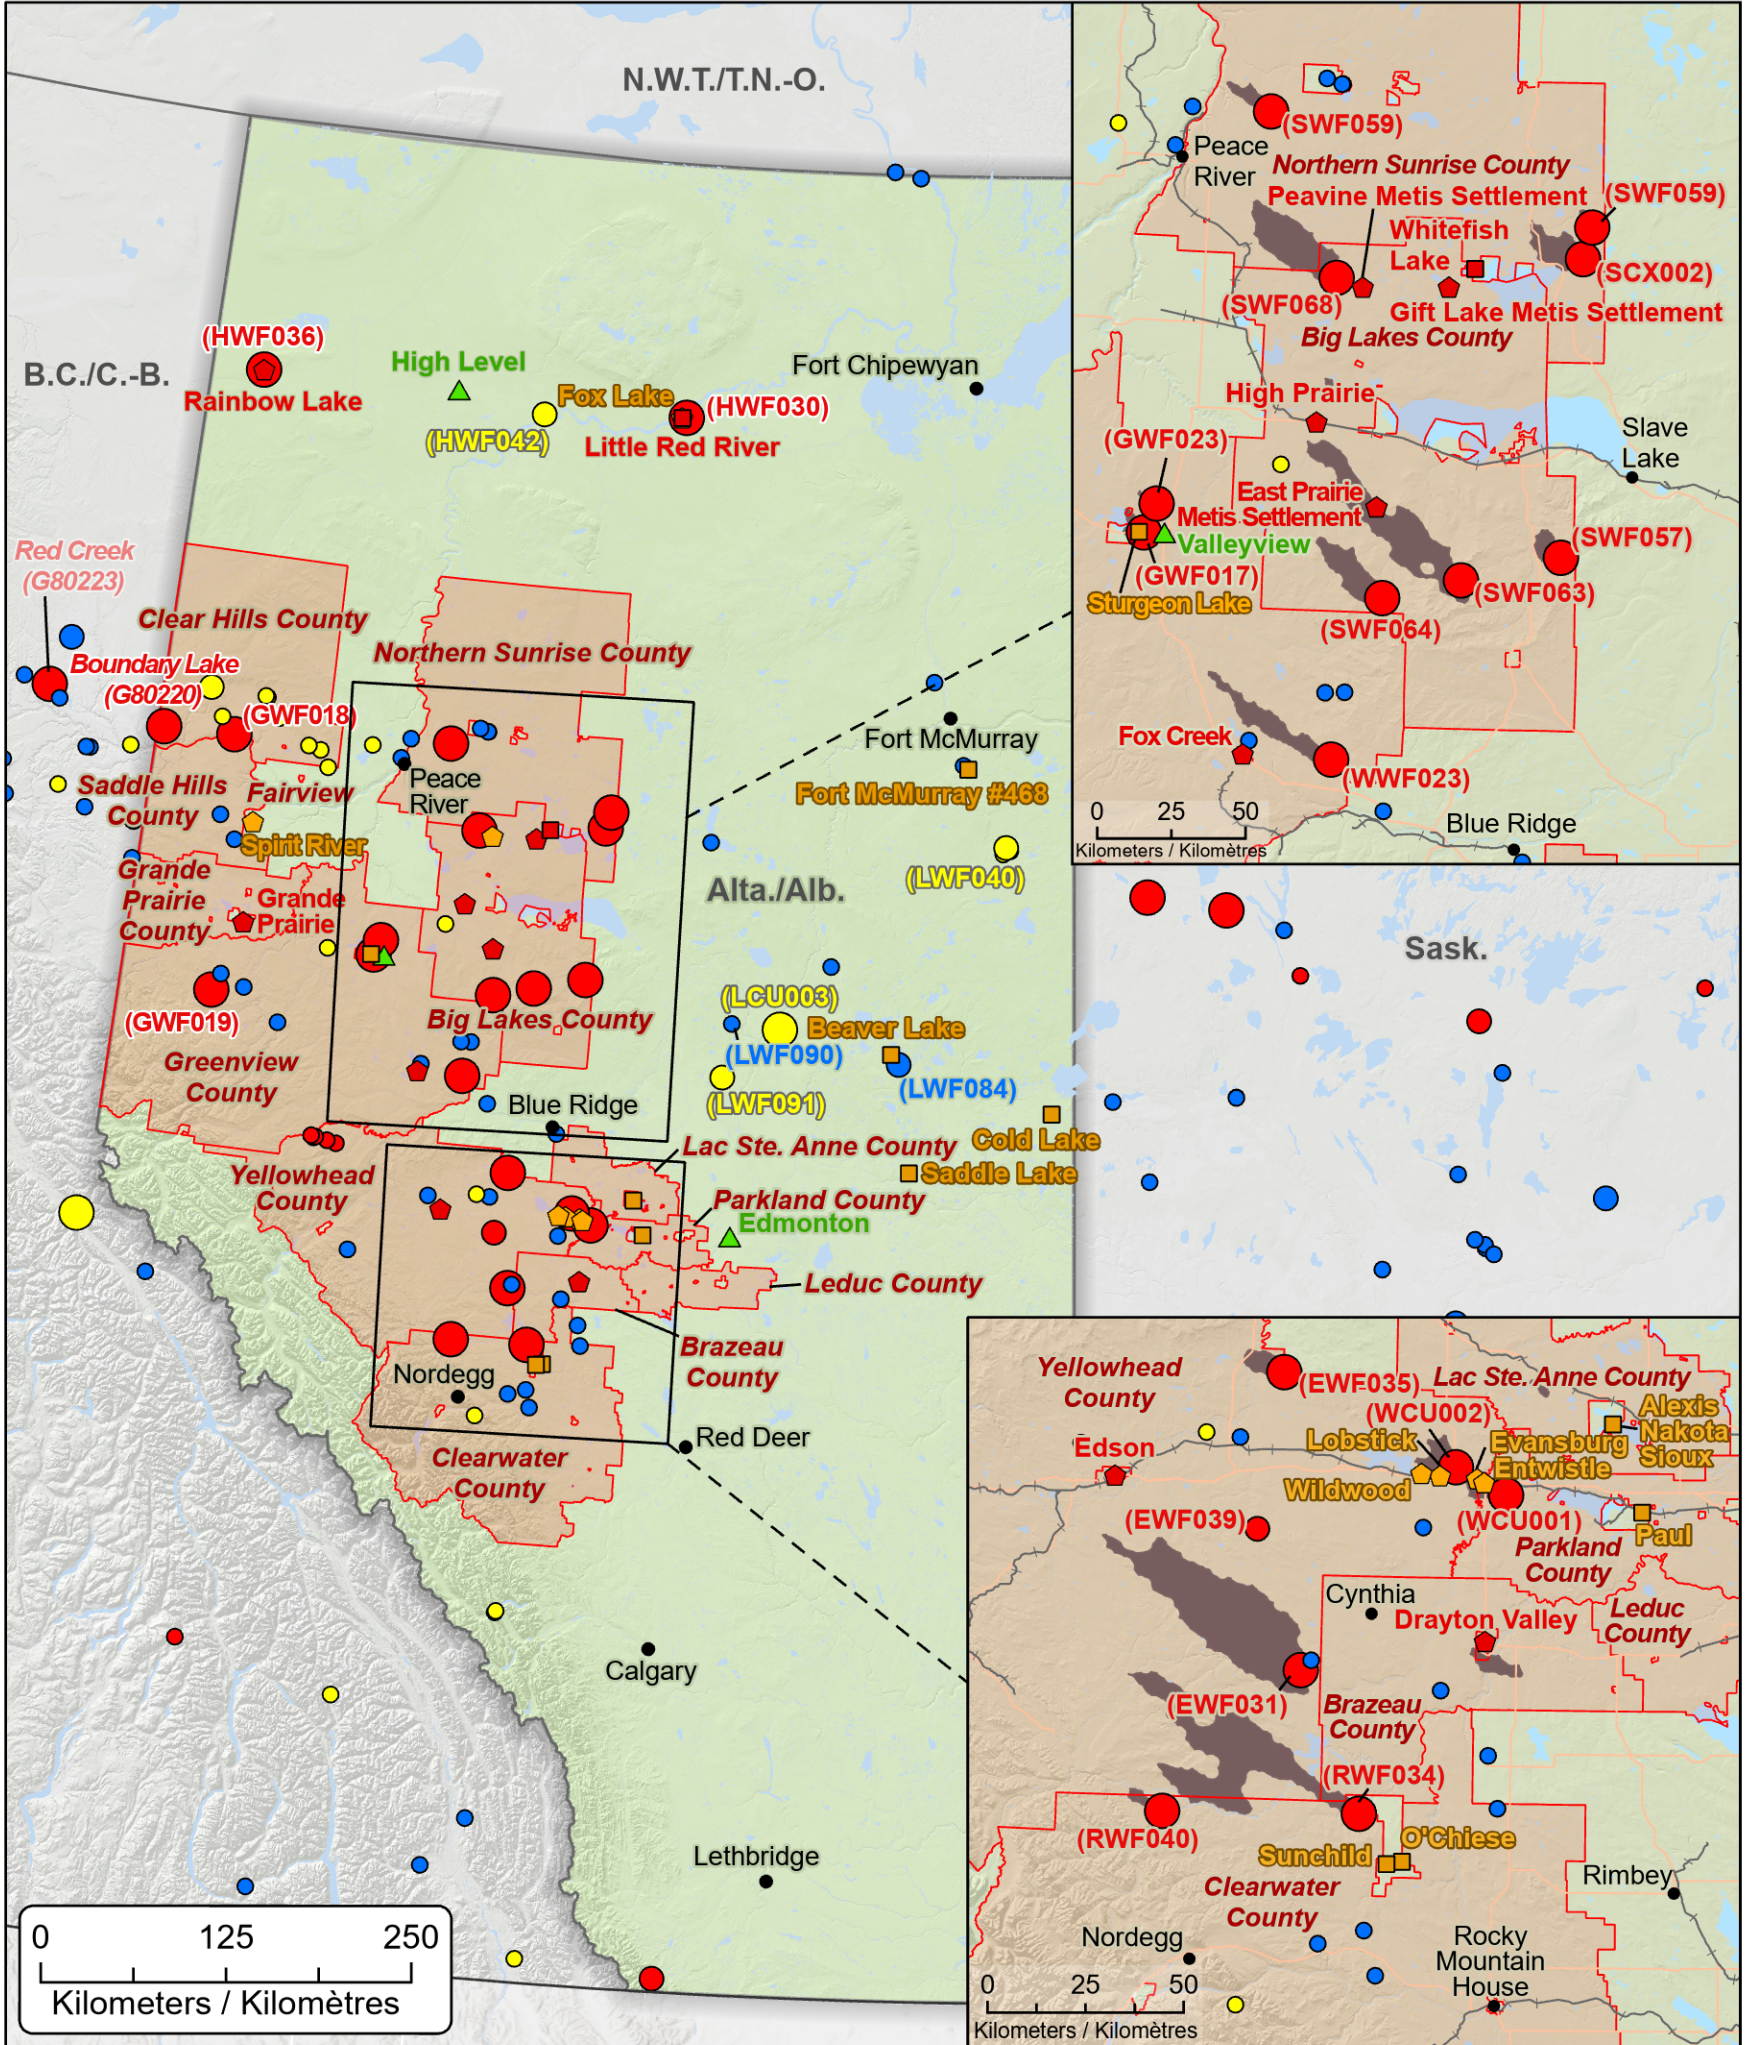

**Wildfires of interest in Alberta  
 Feux de forêt d'intérêt en Alberta**

- City / Ville
- ◆ Community under State of Local Emergency / Communauté sous état d'urgence local
- ◆ Impacted Community / Communauté impactée
- ◆ First Nation under State of Local Emergency or Band Council Resolution / Première Nation sous état d'urgence local ou résolution du conseil de bande
- ◆ Impacted First Nation / Première Nation impactée
- ▲ Host Community / Communauté d'accueil
- Highway / Autoroute
- Railway / Voie ferrée
- Regional District Under State of Local Emergency / District régional sous état d'urgence local
- Fire Perimeter Estimate / Estimation du périmètre du feu

**Out of Control  
Hors contrôle**

- 1 - 100 Hectares
- 100 - 999 Hectares
- > 1000 Hectares

**Being Held  
Contenu**

- 1 - 100 Hectares
- 100 - 999 Hectares
- > 1000 Hectares

**Under Control  
Maîtrisé**

- 1 - 100 Hectares
- 100 - 999 Hectares
- > 1000 Hectares