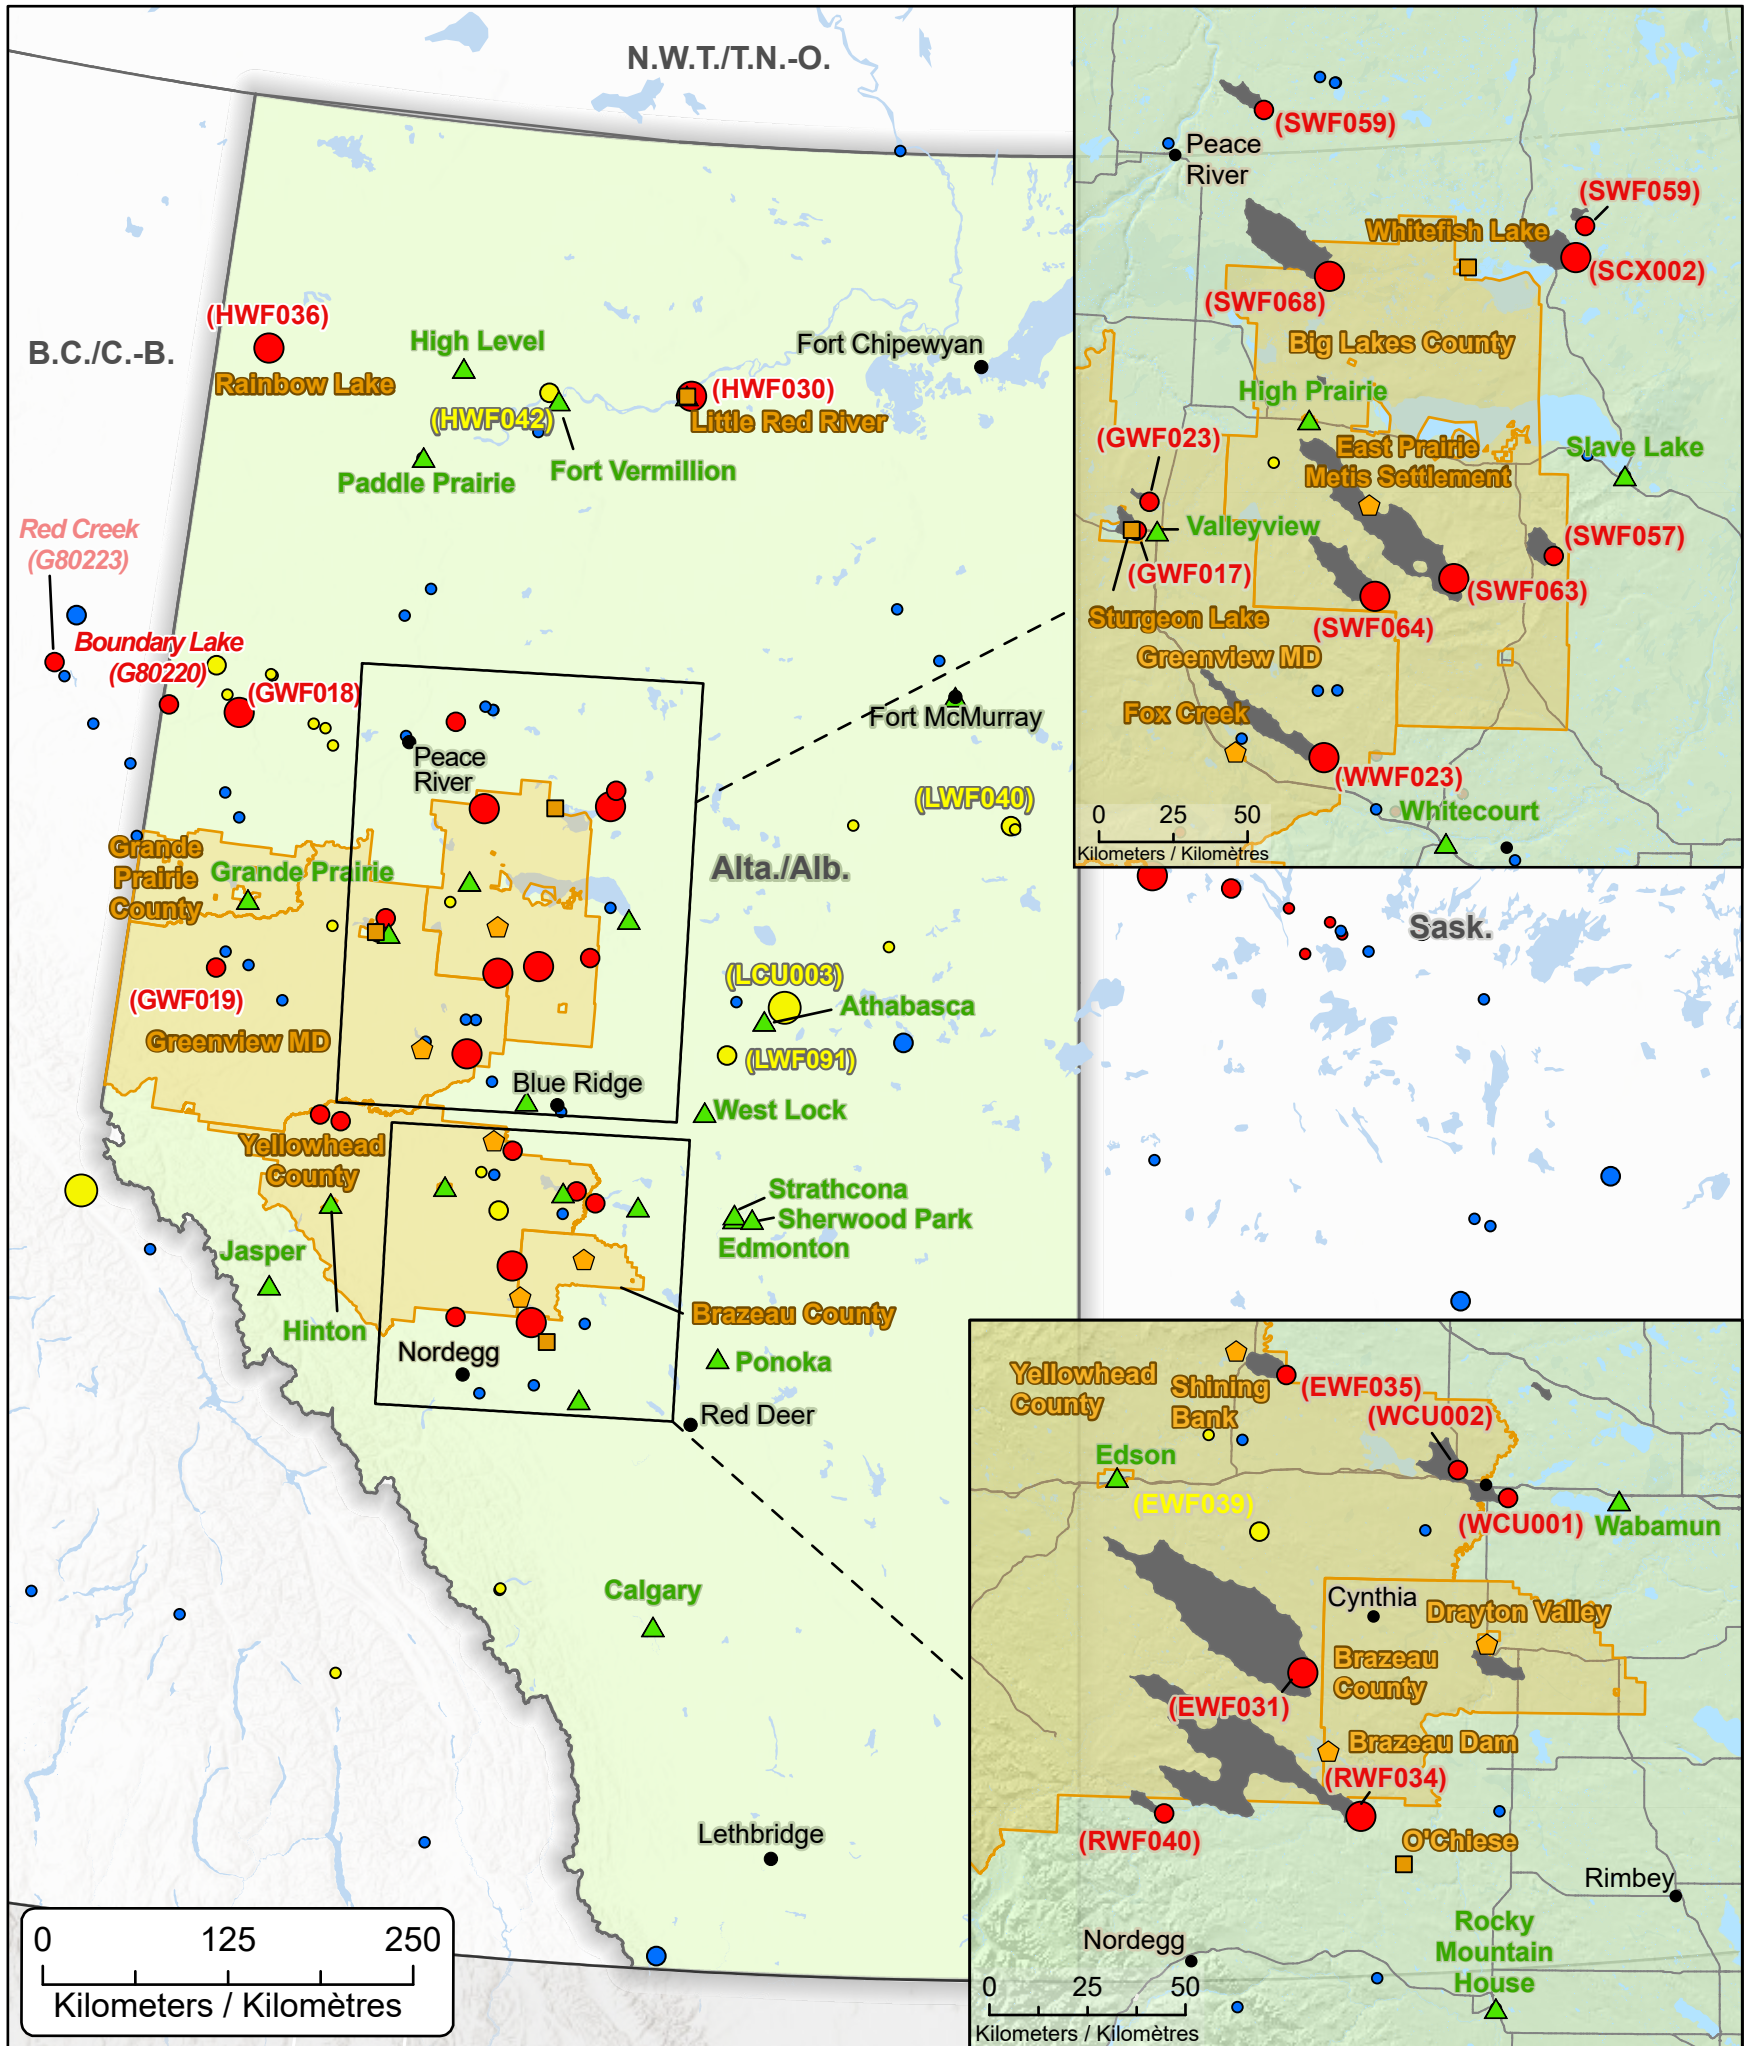

**Wildfires of interest in Alberta
 Feux de forêt d'intérêt en Alberta**

- City / Ville
 - First Nation with evacuations
Première Nation avec évacuations
 - ⬠ Community with evacuations
Communauté avec évacuations
 - ▲ Host Community / Communauté d'accueil
 - ⬠ Regional District with evacuations
District régional avec évacuations
 - 🔥 Fire Perimeter Estimate / Estimation du périmètre du feu
- | Out of Control
Hors contrôle | Being Held
Contenu | Under Control
Maîtrisé |
|---------------------------------|-----------------------|---------------------------|
| ● 1 - 100 Hectares | ● 1 - 100 Hectares | ● 1 - 100 Hectares |
| ● 100 - 999 Hectares | ● 100 - 999 Hectares | ● 100 - 999 Hectares |
| ● > 1000 Hectares | ● > 1000 Hectares | ● > 1000 Hectares |