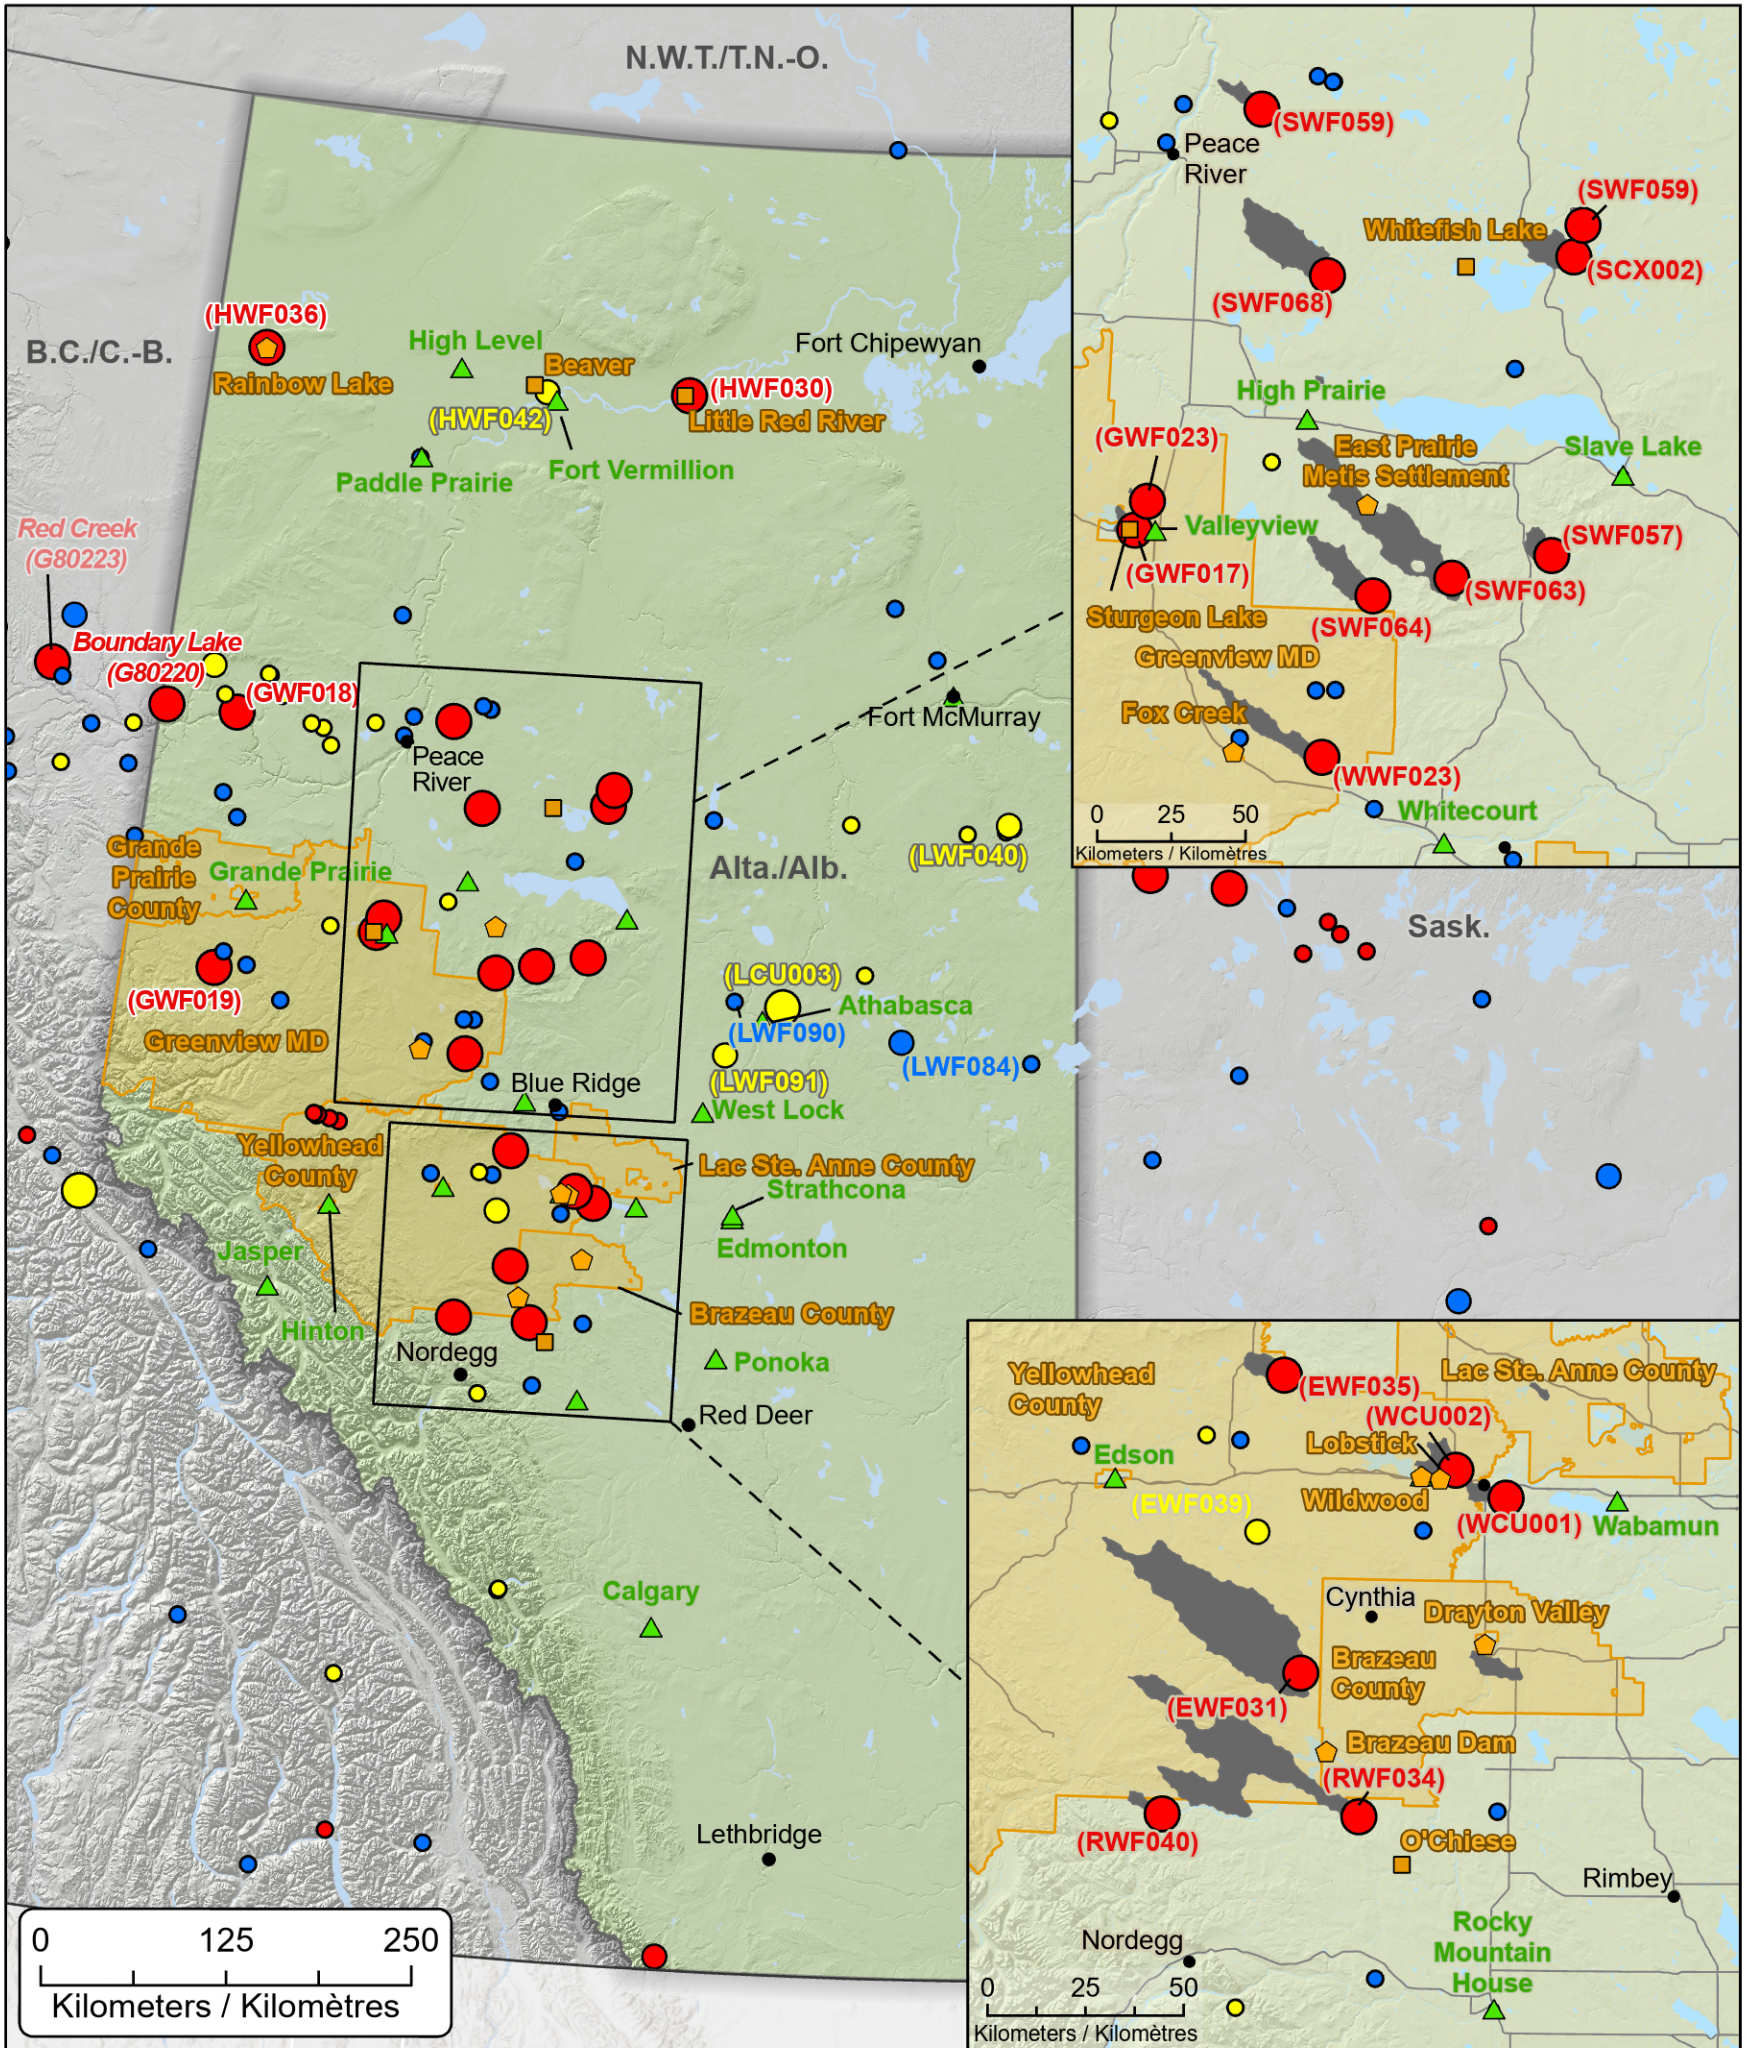

Wildfires of interest in Alberta
Feux de forêt d'intérêt en Alberta

- City / Ville
 - First Nation with evacuations
Première Nation avec évacuations
 - ◆ Community with evacuations
Communauté avec évacuations
 - ▲ Host Community / Communauté d'accueil
 - Highway / Autoroute
 - ▭ Regional District with evacuations
District régional avec évacuations
 - ☁ Fire Perimeter Estimate / Estimation du périmètre du feu
- | Out of Control
Hors contrôle | Being Held
Contenu | Under Control
Maîtrisé |
|---------------------------------|-----------------------|---------------------------|
| ● 1 - 100 Hectares | ● 1 - 100 Hectares | ● 1 - 100 Hectares |
| ● 100 - 999 Hectares | ● 100 - 999 Hectares | ● 100 - 999 Hectares |
| ● > 1000 Hectares | ● > 1000 Hectares | ● > 1000 Hectares |