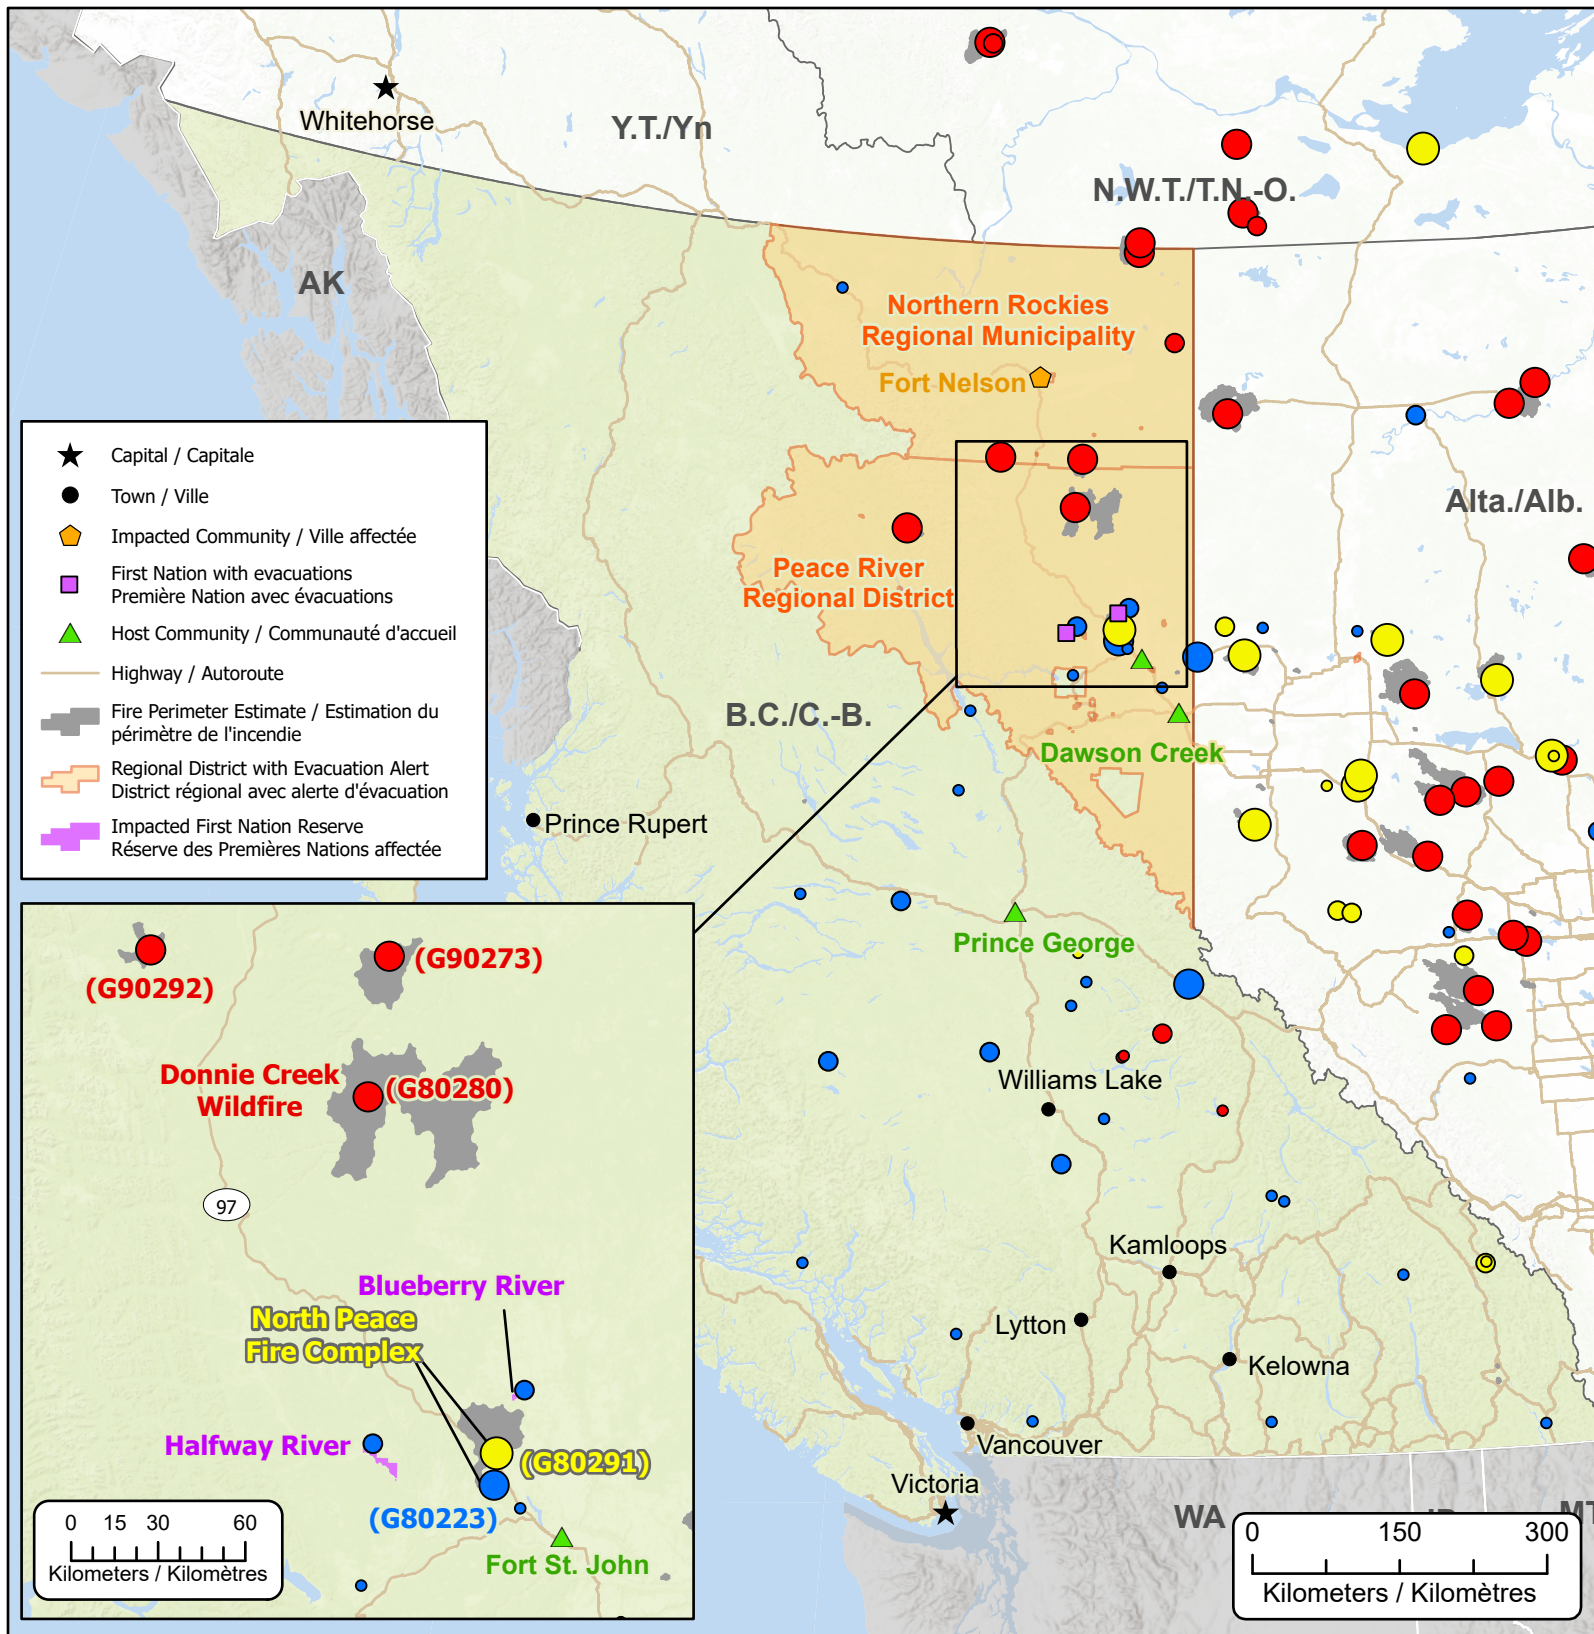

Wildfires of interest in British Columbia
Feux de forêt d'intérêt en Colombie-Britannique

Out of Control
Hors contrôle

- 1 - 100 Hectares
- 100 - 999 Hectares
- > 1000 Hectares

Being Held
Contenu

- 1 - 100 Hectares
- 100 - 999 Hectares
- > 1000 Hectares

Under Control
Maitrisé

- 1 - 100 Hectares
- 100 - 999 Hectares
- > 1000 Hectares