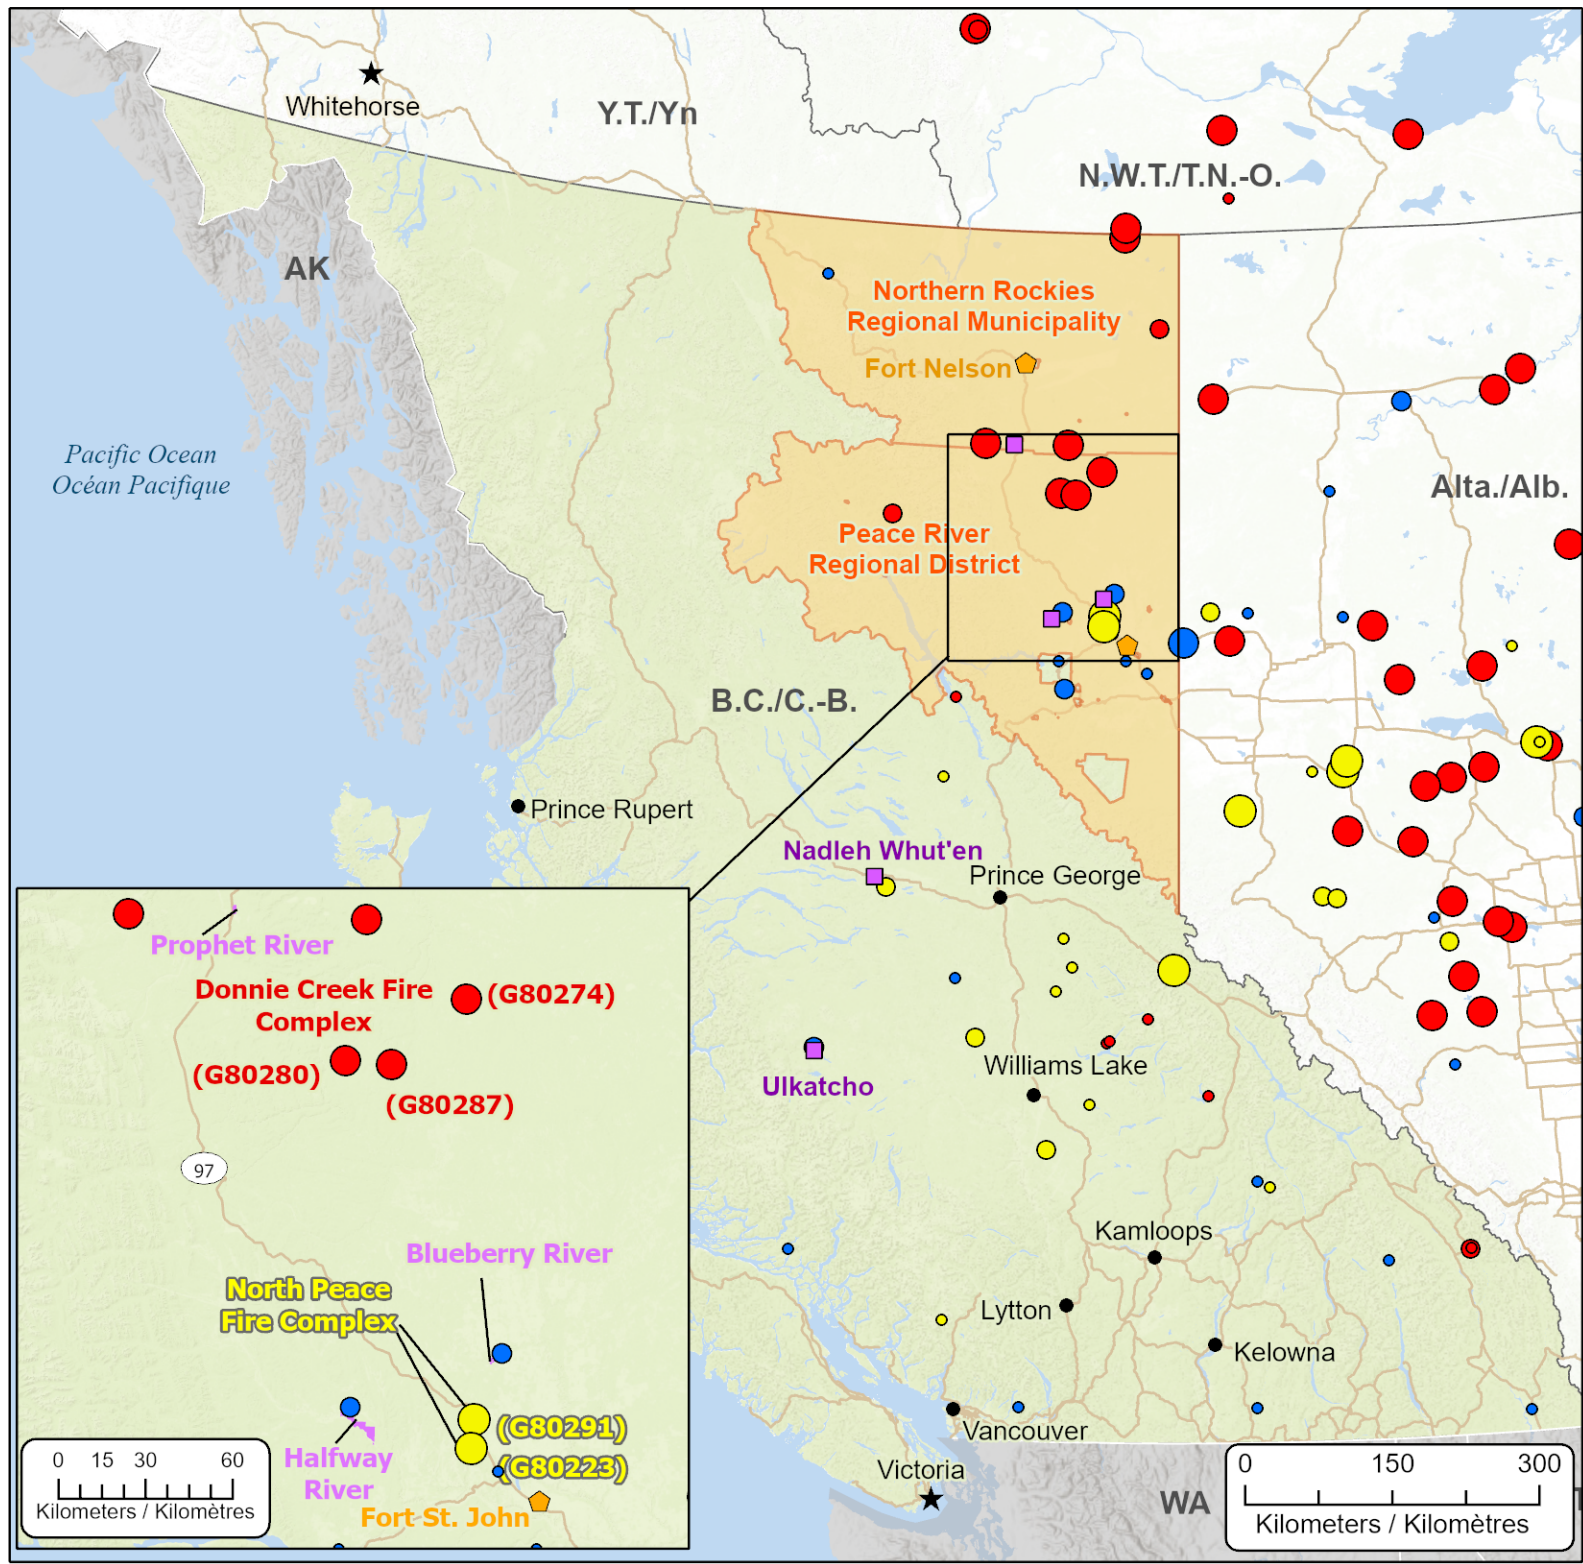

**Wildfires of interest in British Columbia**  
**Feux de forêt d'intérêt en Colombie-Britannique**

★ Capital / Capitale	<b>Out of Control</b> Hors contrôle	● 1 - 100 Hectares	● 1 - 100 Hectares	<b>Under Control</b> Maîtrisé	● 1 - 100 Hectares
● Town / Ville	● 100 - 999 Hectares	● 100 - 999 Hectares	● 100 - 999 Hectares	● 100 - 999 Hectares	● 100 - 999 Hectares
🏠 Impacted Community / Ville affectée	● > 1000 Hectares	● > 1000 Hectares	● > 1000 Hectares	● > 1000 Hectares	● > 1000 Hectares
🏠 First Nation with evacuations Première Nation avec évacuations					
🏠 Impacted First Nation Reserve Réserve des Premières Nations affectée					
🛣 Highway / Autoroute					
🏠 Regional District with Evacuation Alert District régional avec alerte d'évacuation					