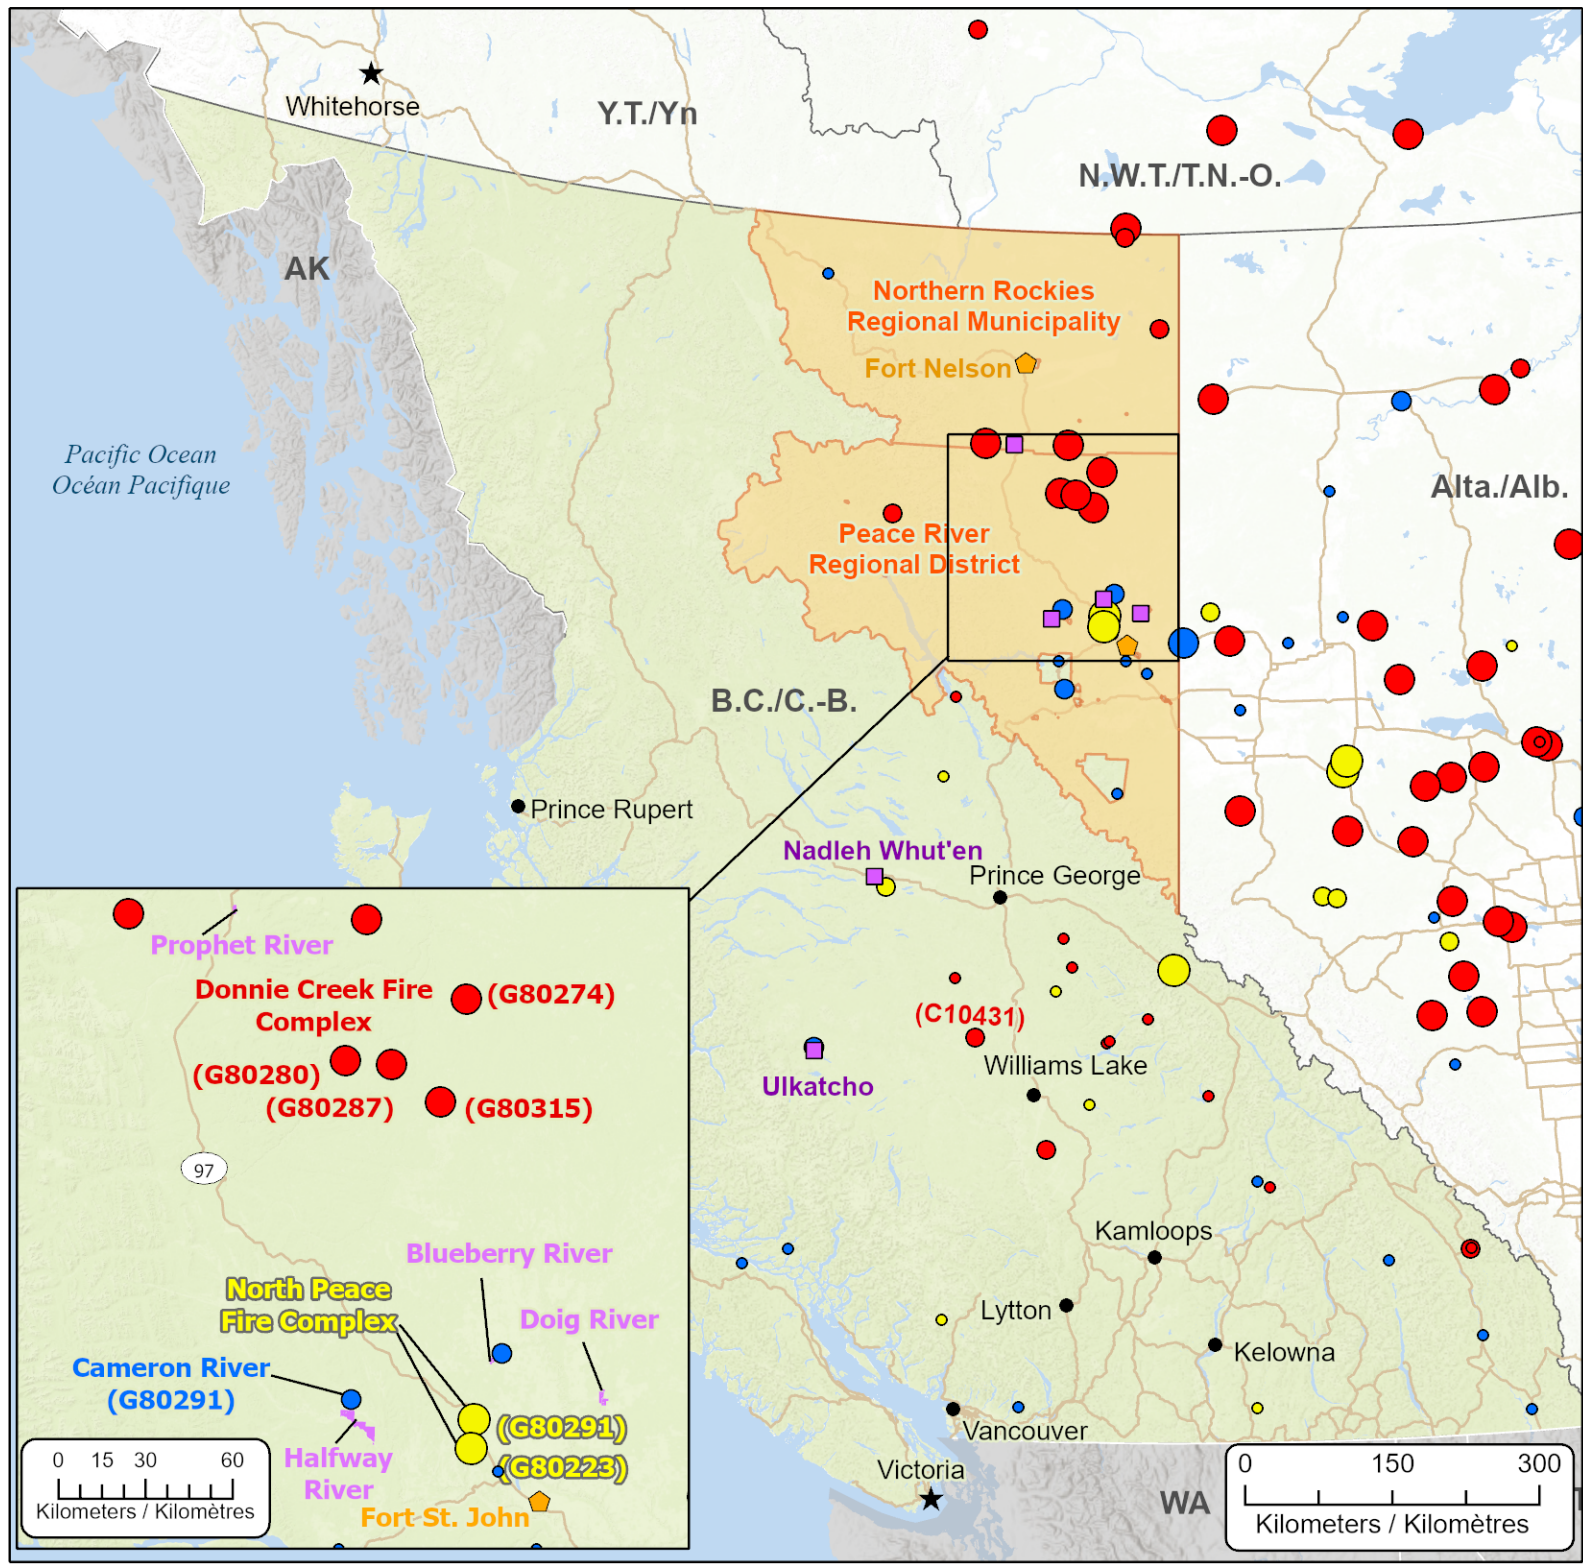

**Wildfires of interest in British Columbia
 Feux de forêt d'intérêt en Colombie-Britannique**

★ Capital / Capitale	Out of Control Hors contrôle	● Being Held Contenu	● Under Control Maîtrisé
● Town / Ville	● 1 - 100 Hectares	● 1 - 100 Hectares	● 1 - 100 Hectares
🏠 Impacted Community / Ville affectée	● 100 - 999 Hectares	● 100 - 999 Hectares	● 100 - 999 Hectares
🏠 First Nation with evacuations Première Nation avec évacuations	● > 1000 Hectares	● > 1000 Hectares	● > 1000 Hectares
🏠 Impacted First Nation Reserve Réserve des Premières Nations affectée			
🛣 Highway / Autoroute			
🏠 Regional District with Evacuation Alert District régional avec alerte d'évacuation			