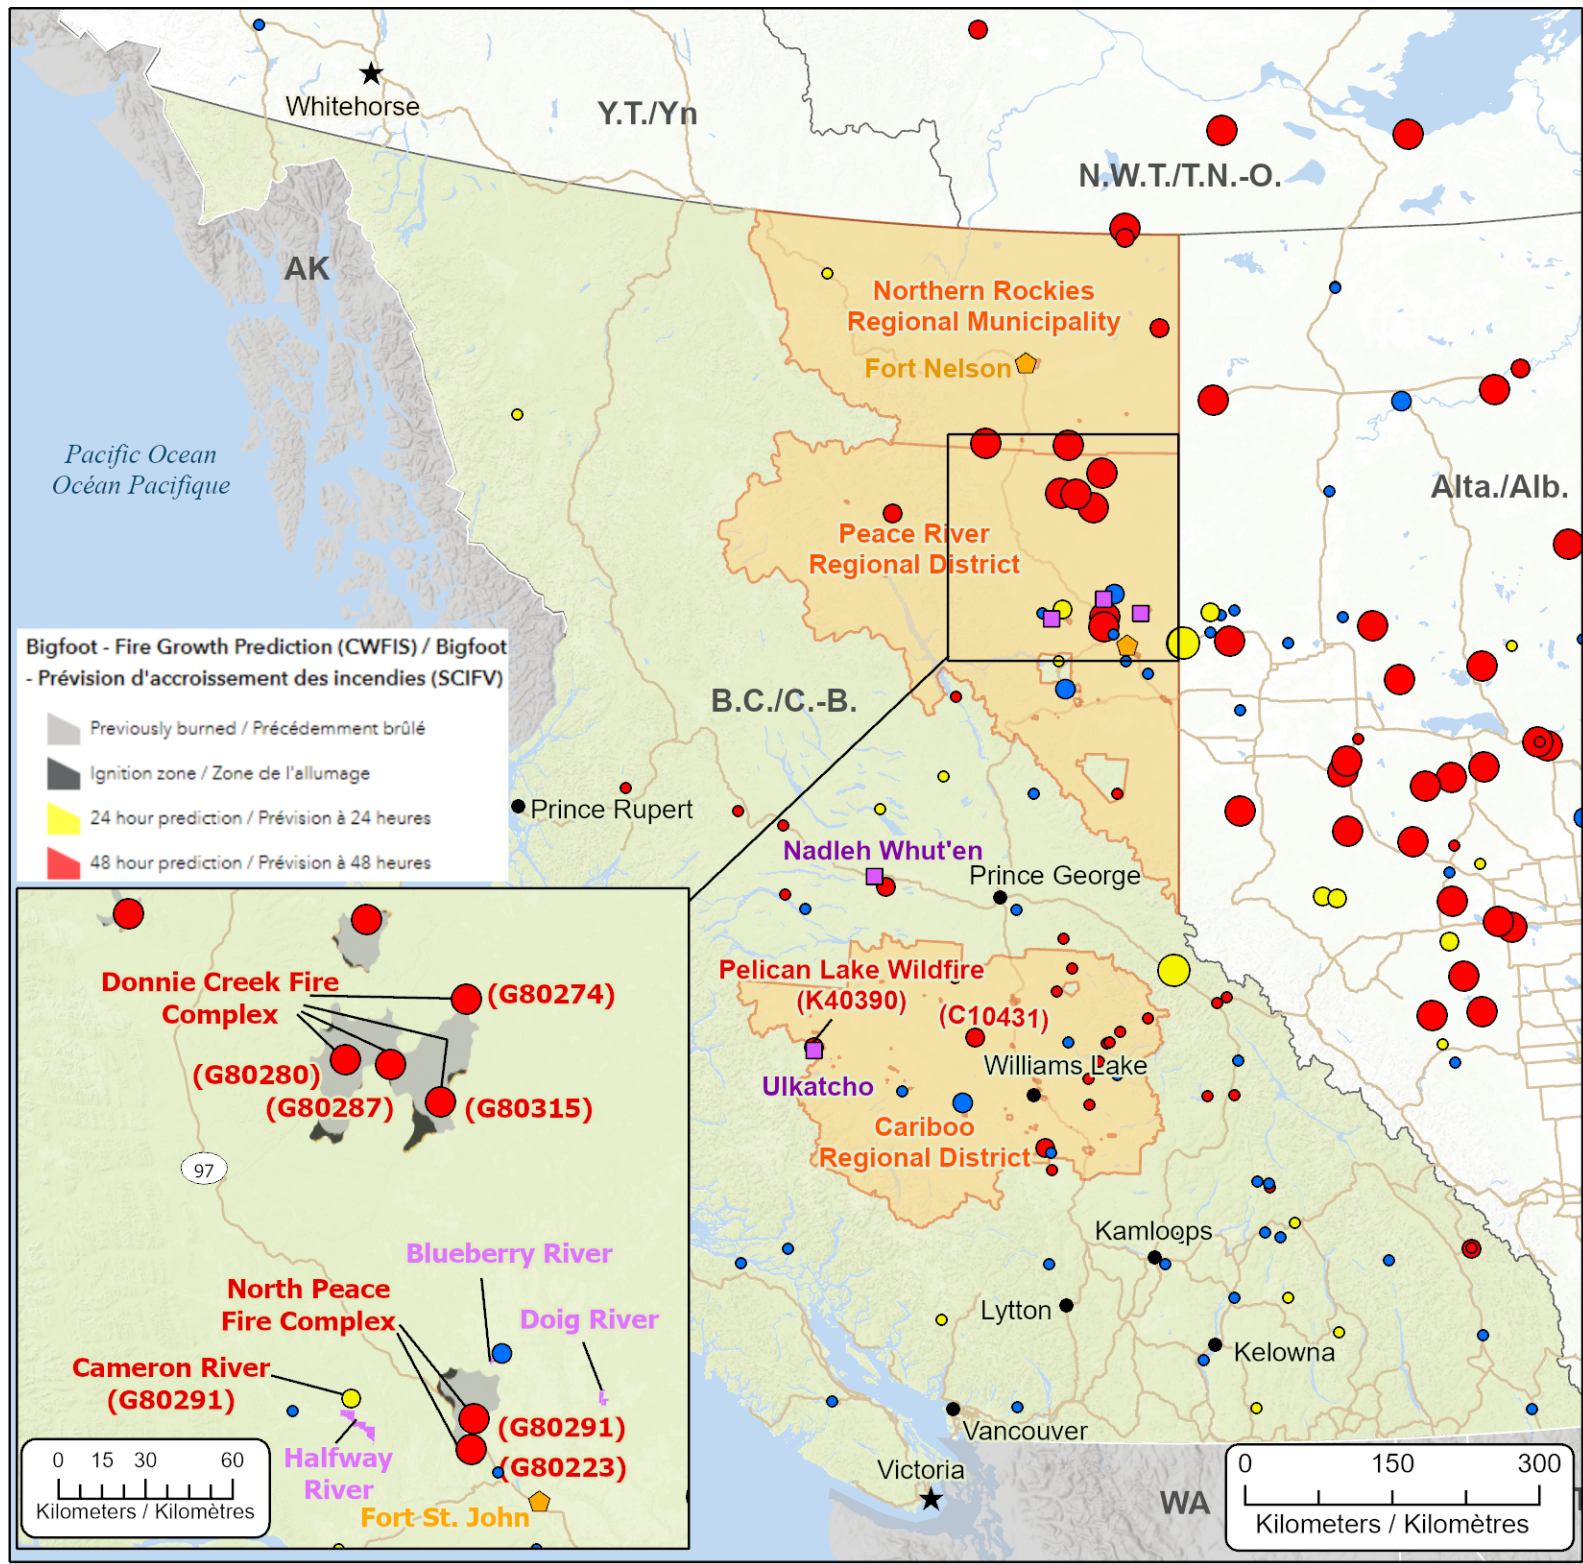

**Wildfires of interest in British Columbia
 Feux de forêt d'intérêt en Colombie-Britannique**

Bigfoot - Fire Growth Prediction (CWFIS) / Bigfoot - Prédiction d'accroissement des incendies (SCIFV)

- Previously burned / Précédemment brûlé
- Ignition zone / Zone de l'allumage
- 24 hour prediction / Prédiction à 24 heures
- 48 hour prediction / Prédiction à 48 heures

0 15 30 60
 Kilometers / Kilomètres

0 150 300
 Kilometers / Kilomètres

- ★ Capital / Capitale
- Town / Ville
- 🏠 Impacted Community / Ville affectée
- 🏠 First Nation with evacuations / Première Nation avec évacuations
- 🏠 Impacted First Nation Reserve / Réserve des Premières Nations affectée
- 🛣 Highway / Autoroute
- 🗺 Regional District with Evacuation Alert / District régional avec alerte d'évacuation

- Out of Control / Hors contrôle**
- 1 - 100 Hectares
 - 100 - 999 Hectares
 - > 1000 Hectares

- Being Held / Contenu**
- 1 - 100 Hectares
 - 100 - 999 Hectares
 - > 1000 Hectares

- Under Control / Maîtrisé**
- 1 - 100 Hectares
 - 100 - 999 Hectares
 - > 1000 Hectares