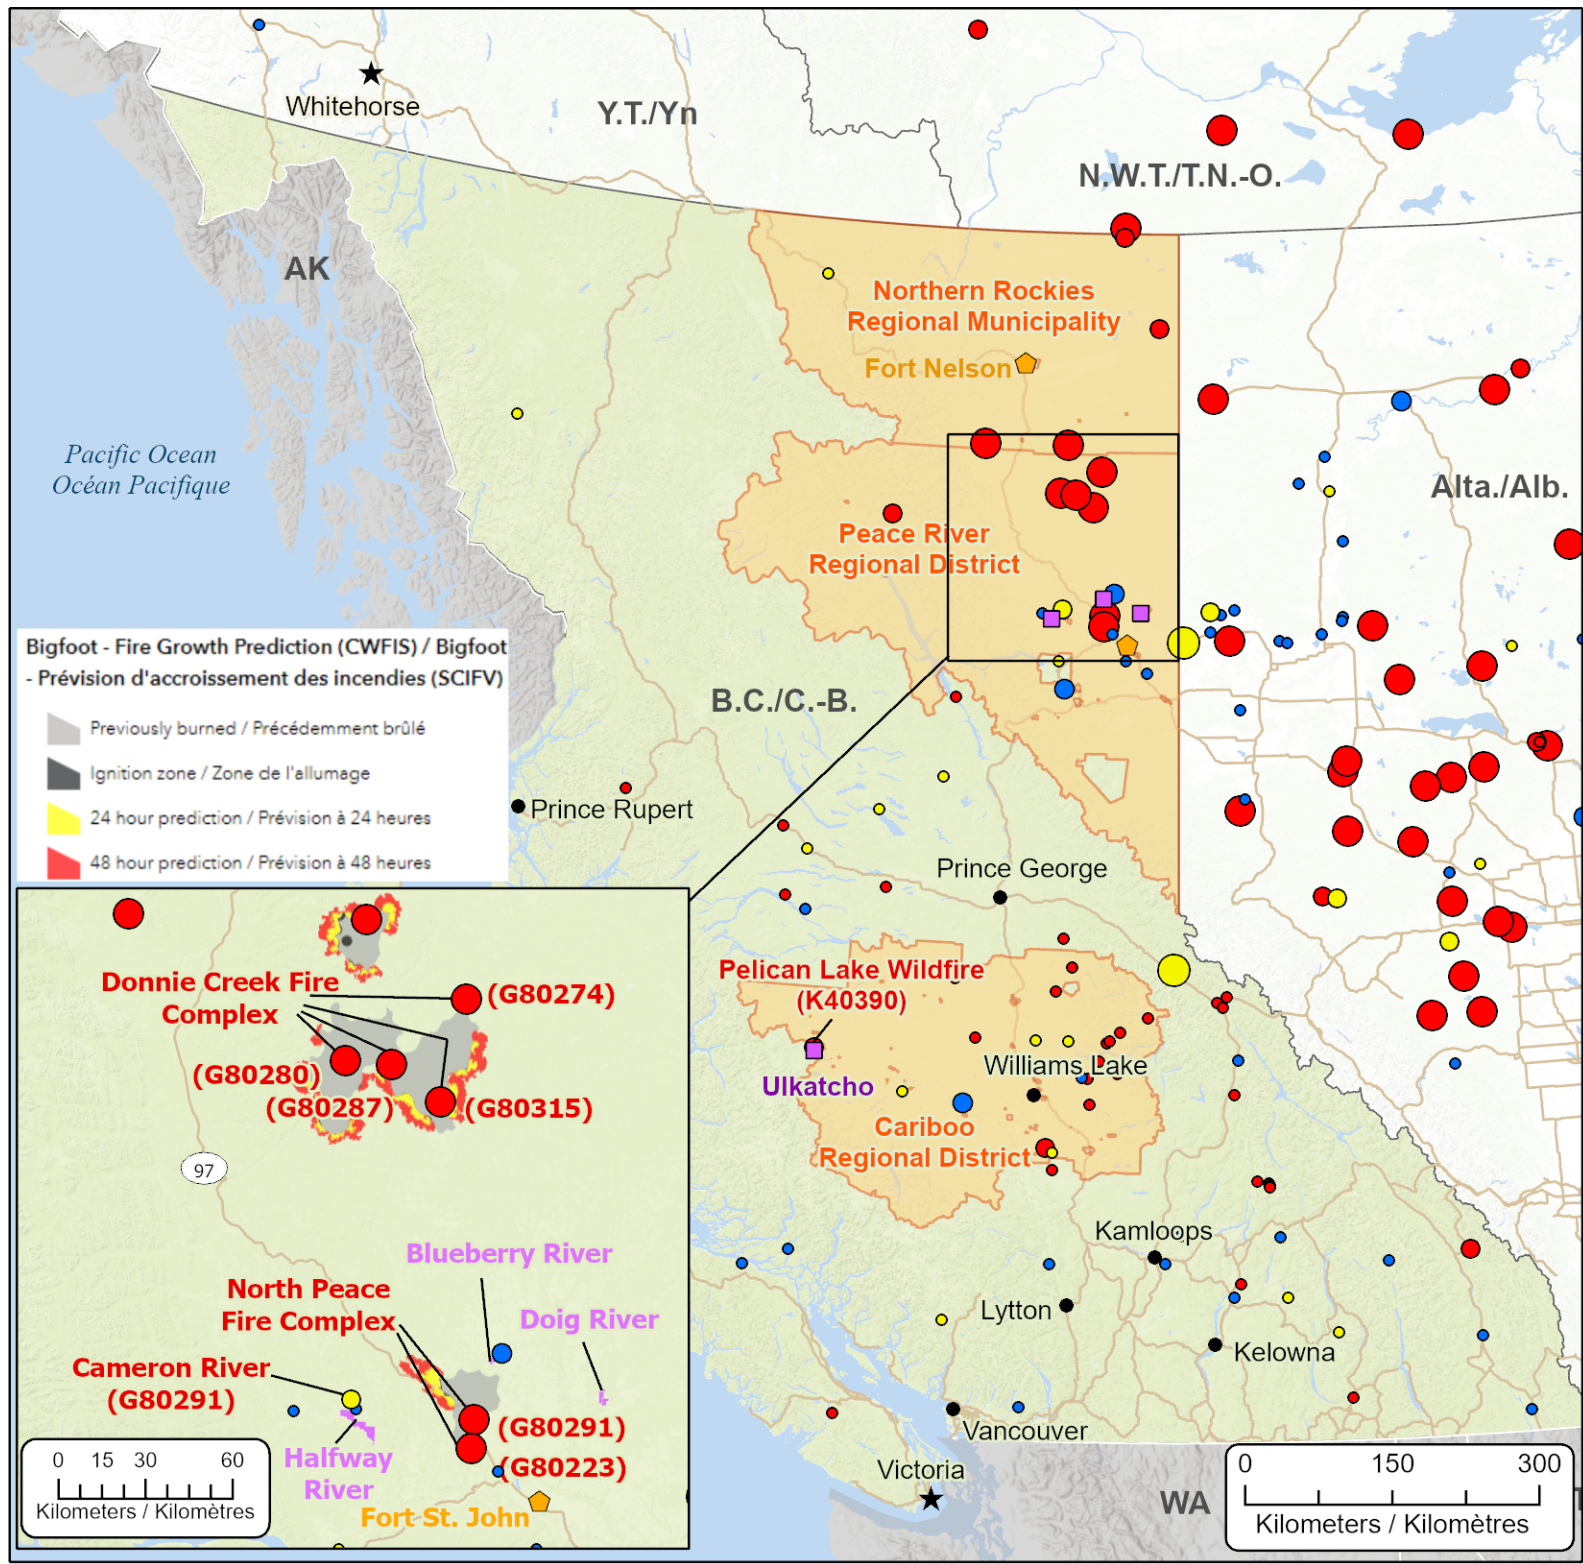

**Wildfires of interest in British Columbia
 Feux de forêt d'intérêt en Colombie-Britannique**

★ Capital / Capitale	Out of Control Hors contrôle	Being Held Contenu	Under Control Maîtrisé
● Town / Ville	● 1 - 100 Hectares	● 1 - 100 Hectares	● 1 - 100 Hectares
🏠 Impacted Community / Ville affectée	● 100 - 999 Hectares	● 100 - 999 Hectares	● 100 - 999 Hectares
🏠 First Nation with evacuations Première Nation avec évacuations	● > 1000 Hectares	● > 1000 Hectares	● > 1000 Hectares
🏠 Impacted First Nation Reserve Réserve des Premières Nations affectée			
🛣 Highway / Autoroute			
🏠 Regional District with Evacuation Alert District régional avec alerte d'évacuation			