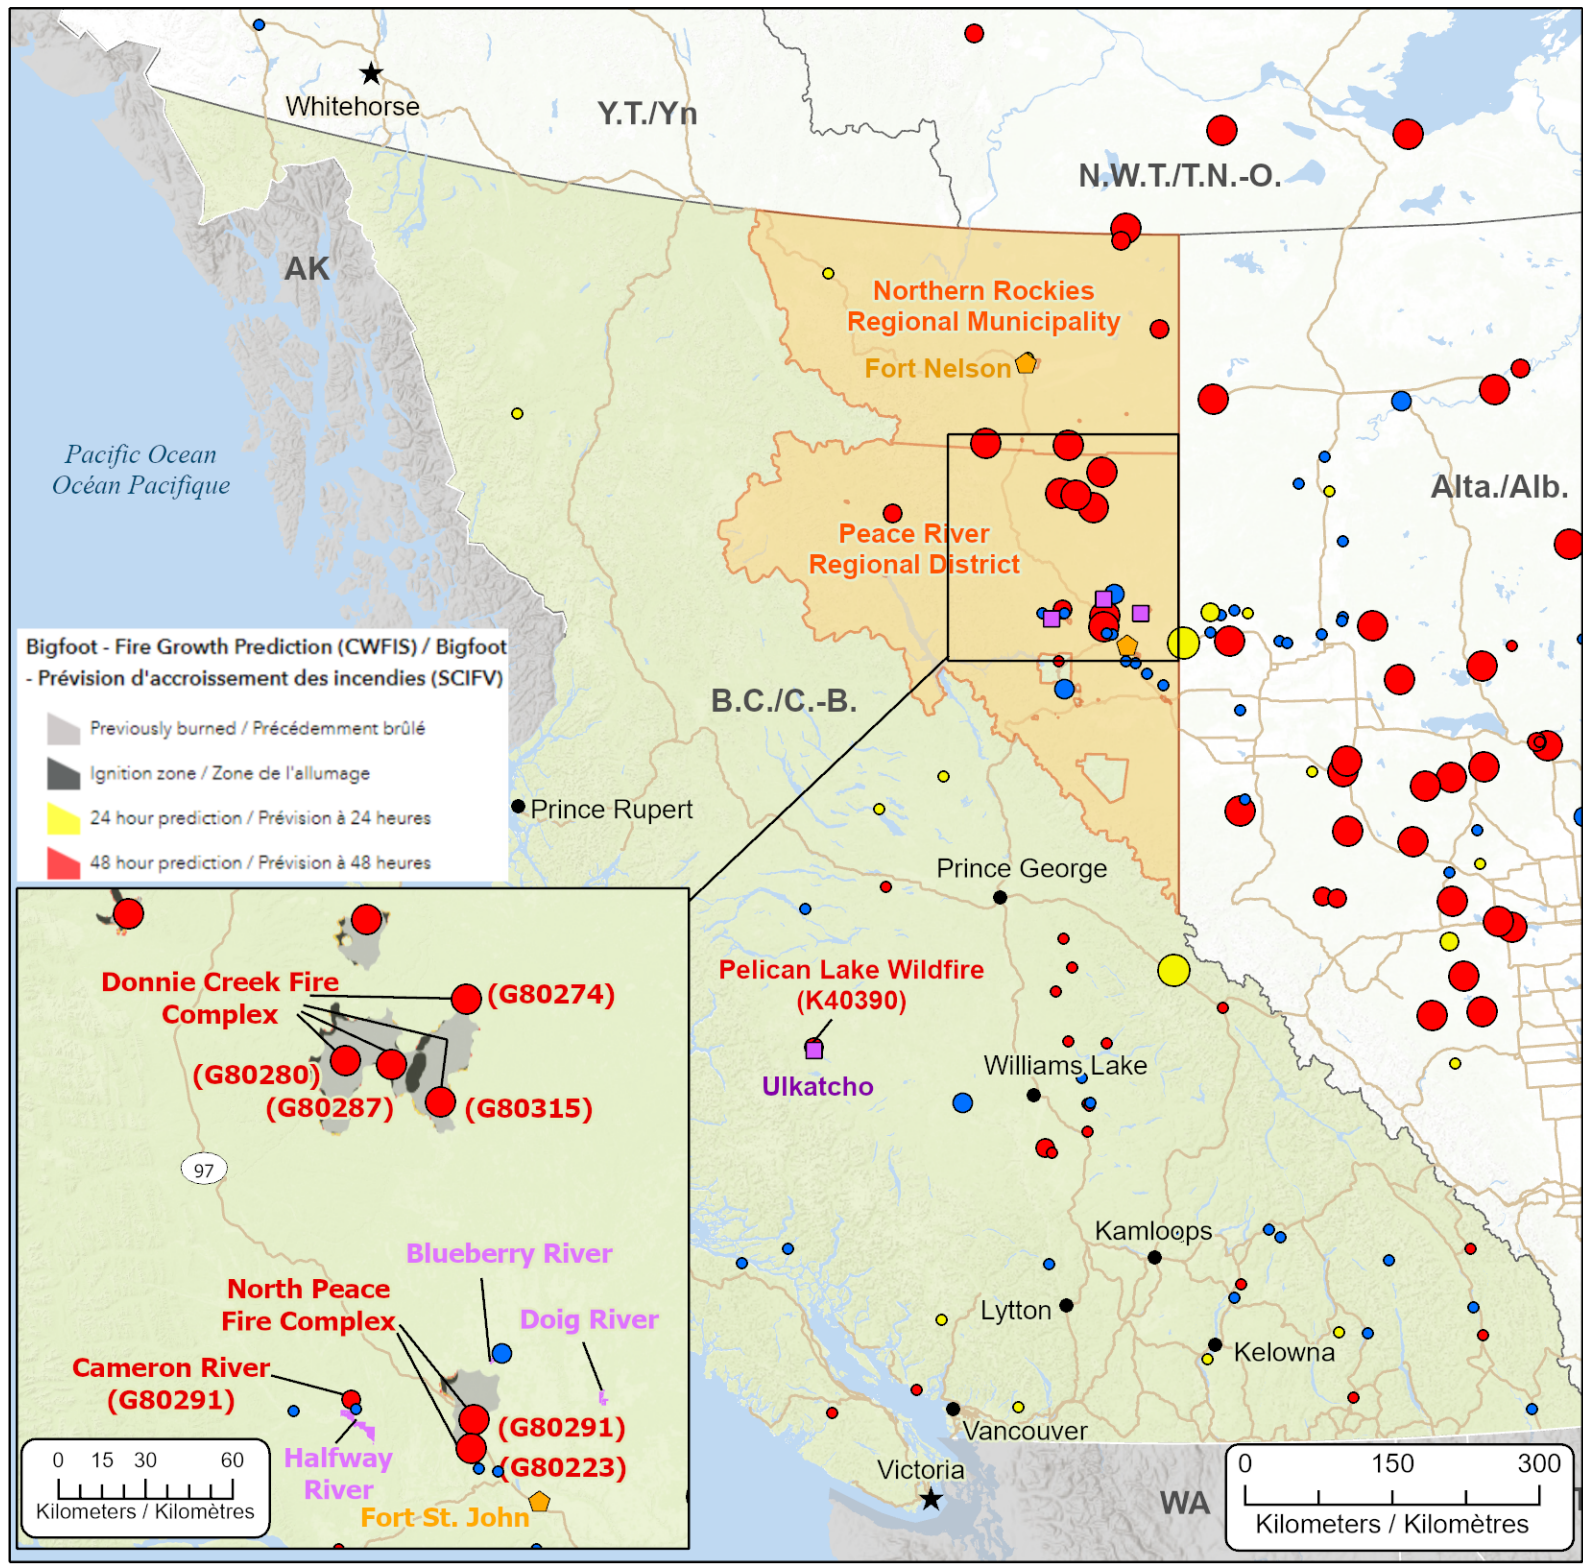

**Wildfires of interest in British Columbia  
 Feux de forêt d'intérêt en Colombie-Britannique**

**Bigfoot - Fire Growth Prediction (CWFIS) / Bigfoot - Prédiction d'accroissement des incendies (SCIFV)**

- Previously burned / Précédemment brûlé
- Ignition zone / Zone de l'allumage
- 24 hour prediction / Prédiction à 24 heures
- 48 hour prediction / Prédiction à 48 heures

0 15 30 60  
 Kilometers / Kilomètres

0 150 300  
 Kilometers / Kilomètres

- ★ Capital / Capitale
- Town / Ville
- 🏠 Impacted Community / Ville affectée
- 🏠 First Nation with evacuations / Première Nation avec évacuations
- 🏠 Impacted First Nation Reserve / Réserve des Premières Nations affectée
- 🛣 Highway / Autoroute
- 🏠 Regional District with Evacuation Alert / District régional avec alerte d'évacuation

- Out of Control / Hors contrôle**
- 1 - 100 Hectares
  - 100 - 999 Hectares
  - > 1000 Hectares

- Being Held / Contenu**
- 1 - 100 Hectares
  - 100 - 999 Hectares
  - > 1000 Hectares

- Under Control / Maîtrisé**
- 1 - 100 Hectares
  - 100 - 999 Hectares
  - > 1000 Hectares