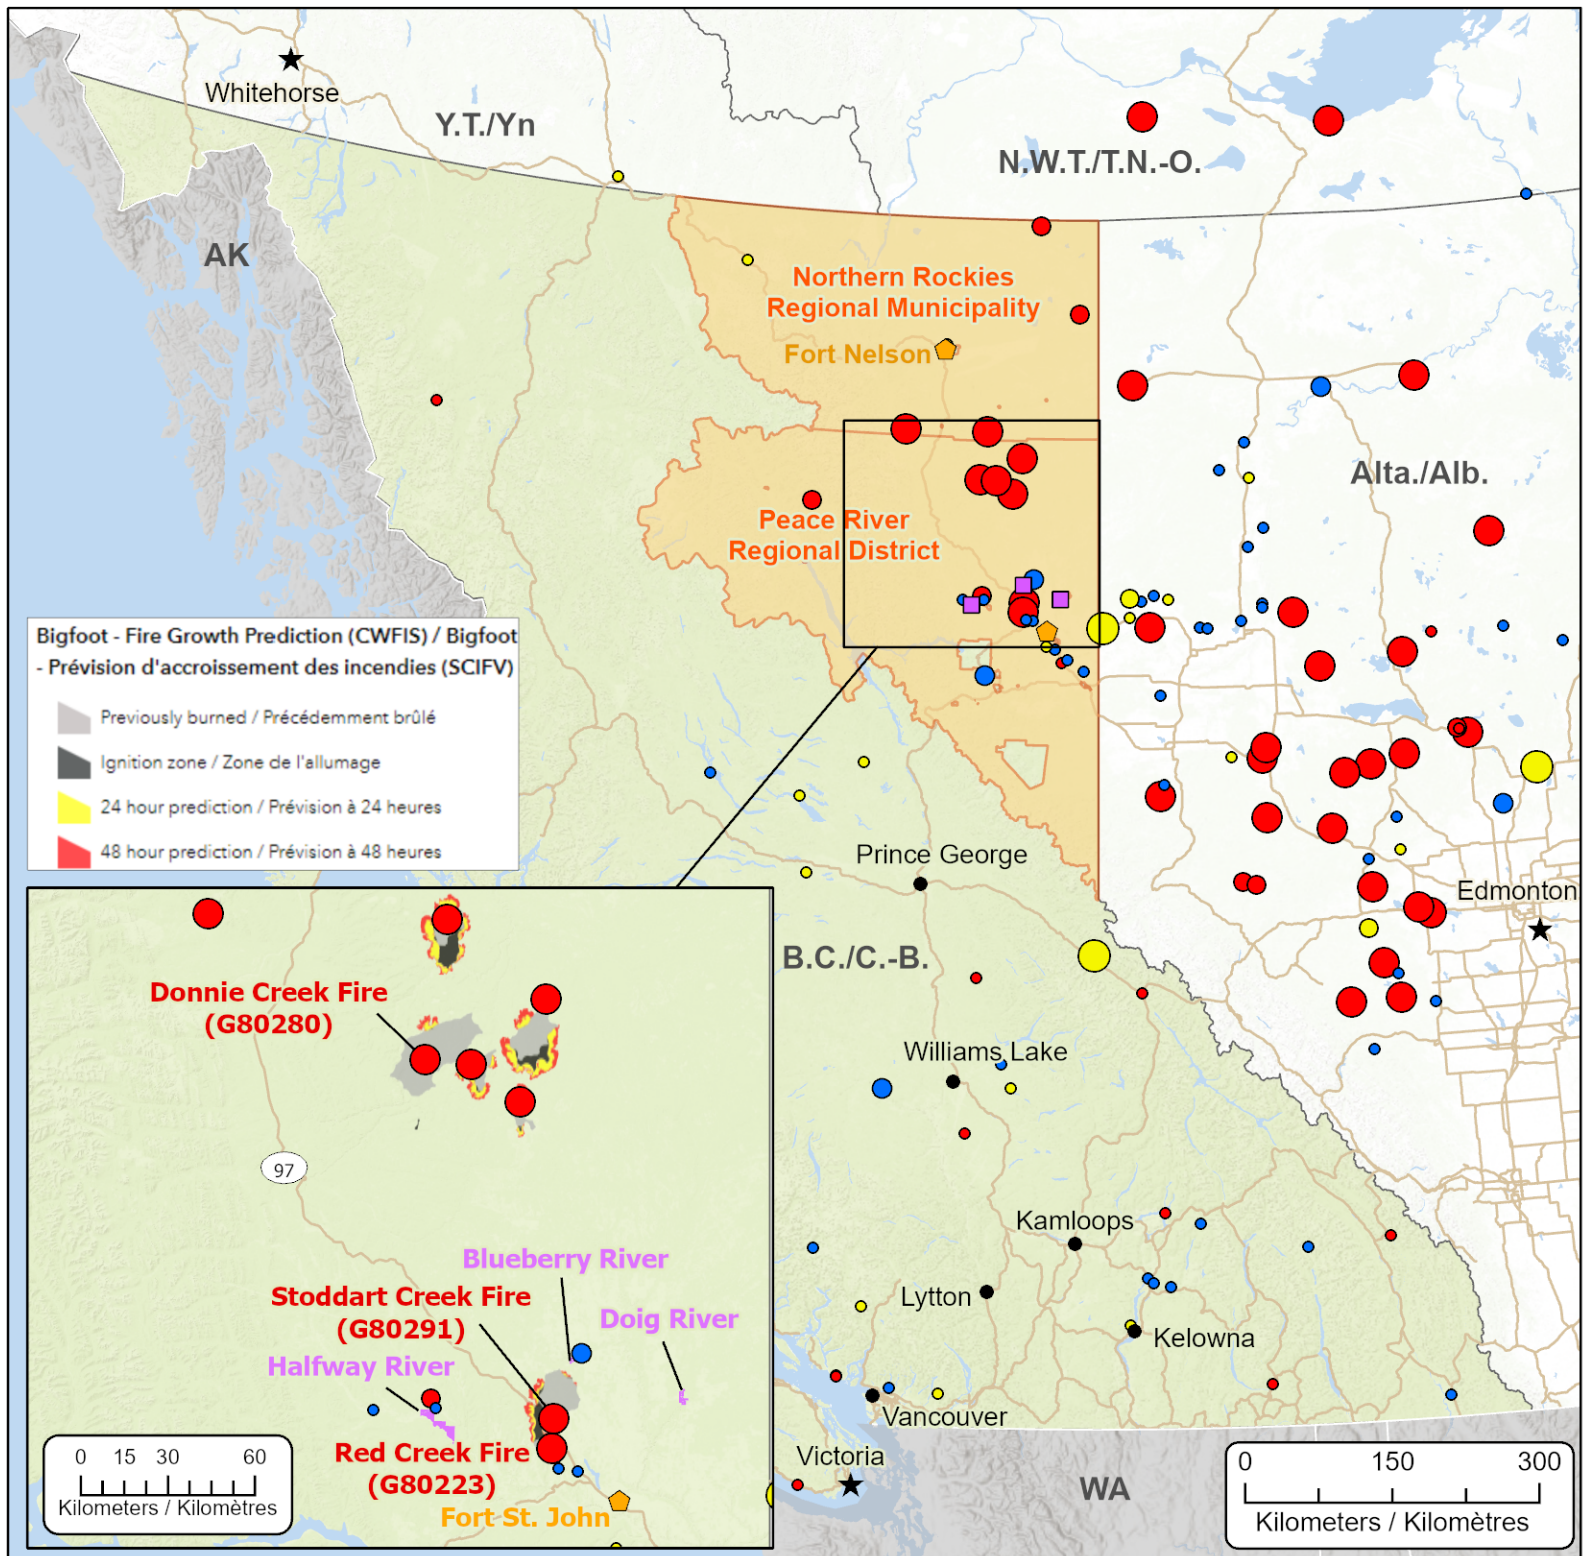

Wildfires of interest in British Columbia
Feux de forêt d'intérêt en Colombie-Britannique

★ Capital / Capitale	Out of Control Hors contrôle	Being Held Contenu	Under Control Maîtrisé
● Town / Ville	● 1 - 100 Hectares	● 1 - 100 Hectares	● 1 - 100 Hectares
🏠 Impacted Community / Ville affectée	● 100 - 999 Hectares	● 100 - 999 Hectares	● 100 - 999 Hectares
🏠 First Nation with evacuations Première Nation avec évacuations	● > 1000 Hectares	● > 1000 Hectares	● > 1000 Hectares
🏠 Impacted First Nation Reserve Réserve des Premières Nations affectée			
🛣 Highway / Autoroute			
🏠 Regional District with Evacuation Alert District régional avec alerte d'évacuation			