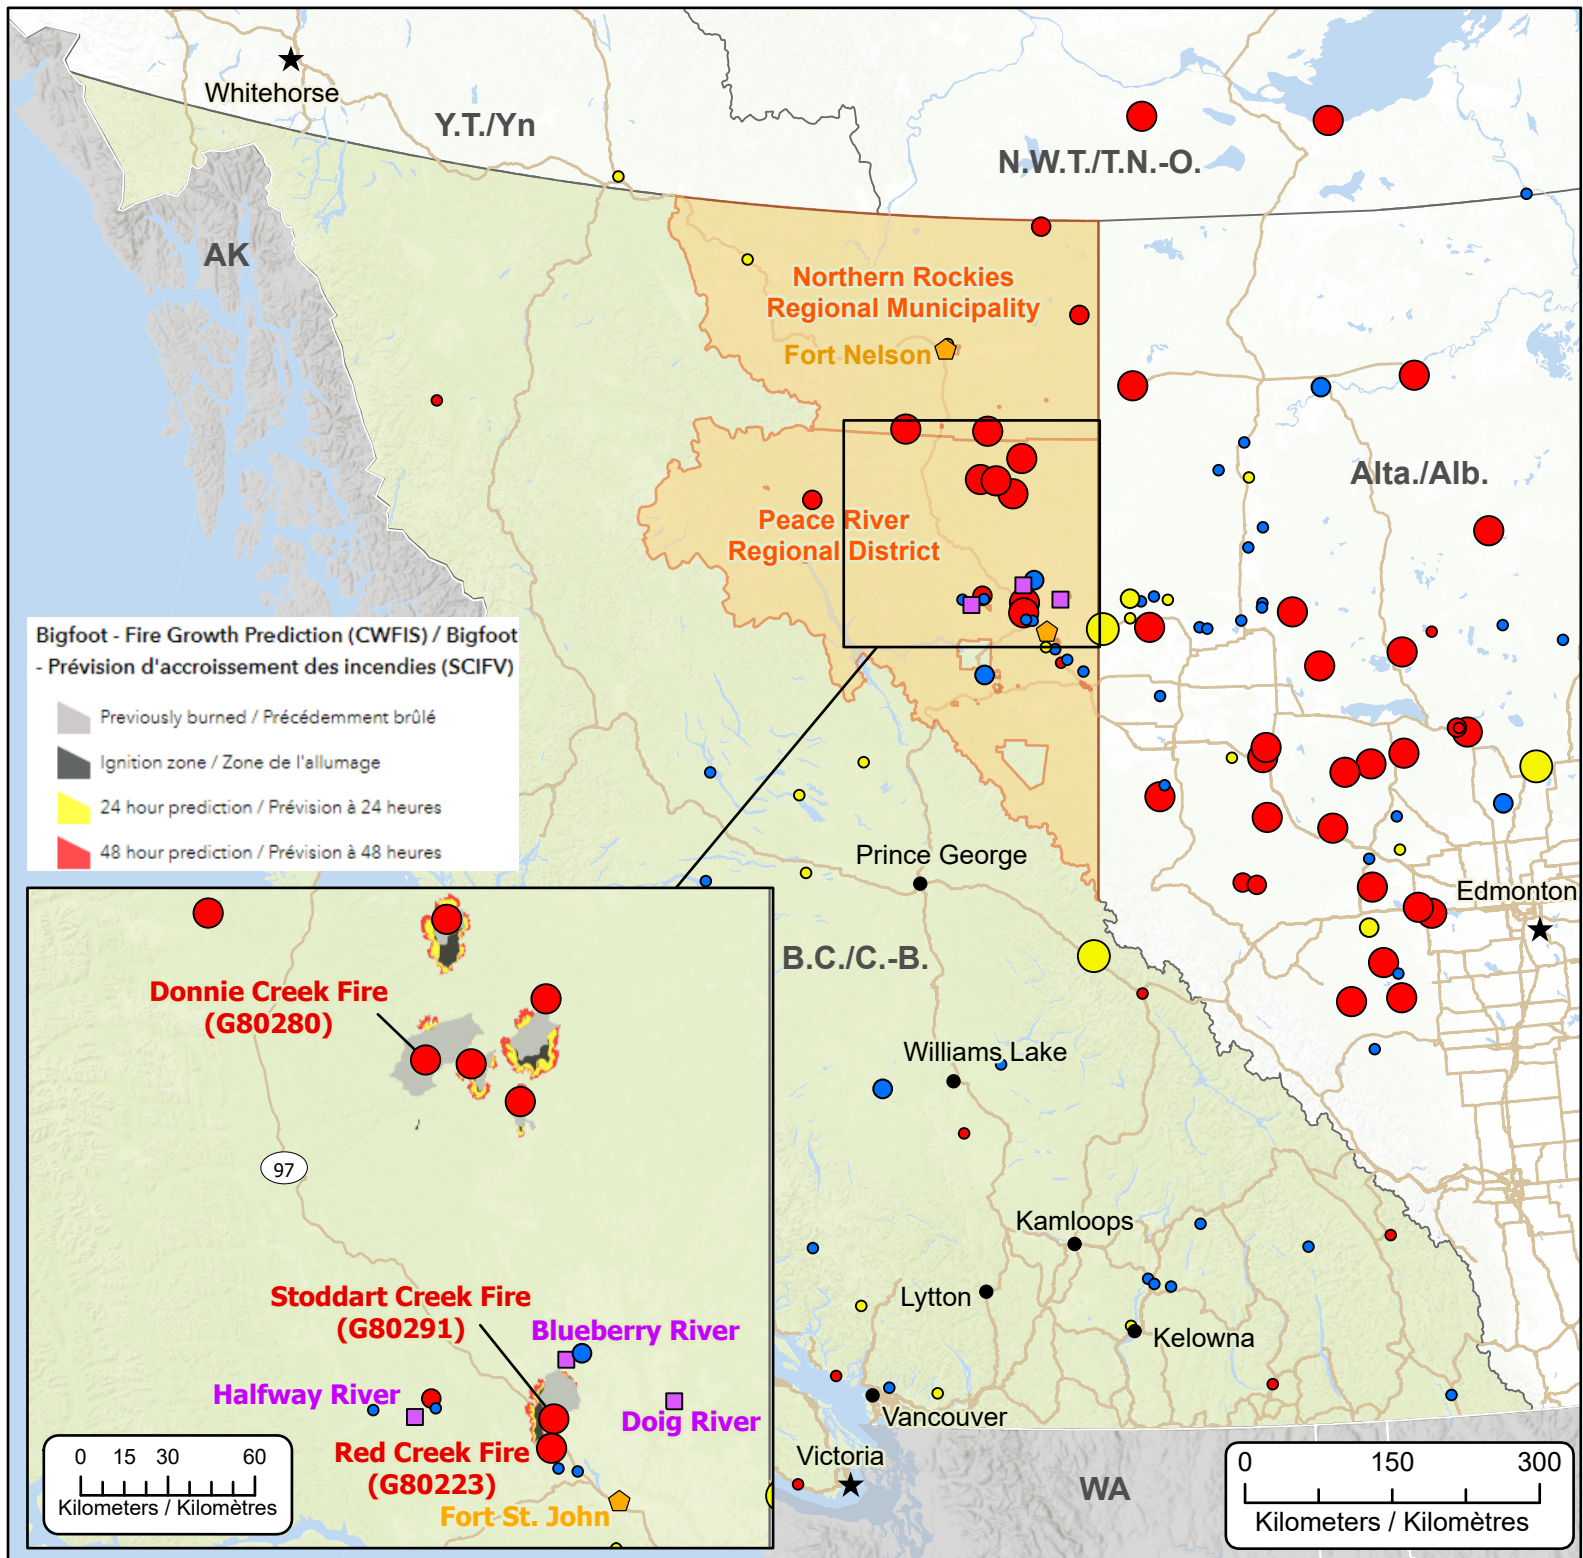

**Wildfires of interest in British Columbia
 Feux de forêt d'intérêt en Colombie-Britannique**

Bigfoot - Fire Growth Prediction (CWFIS) / Bigfoot - Prédiction d'accroissement des incendies (SCIFV)

- Previously burned / Précédemment brûlé
- Ignition zone / Zone de l'allumage
- 24 hour prediction / Prédiction à 24 heures
- 48 hour prediction / Prédiction à 48 heures

Donnie Creek Fire (G80280)

Stoddart Creek Fire (G80291)

Halfway River

Blueberry River

Red Creek Fire (G80223)

Doig River

Fort St. John

0 15 30 60
 Kilometers / Kilomètres

0 150 300
 Kilometers / Kilomètres

- ★ Capital / Capitale
 - 🏠 Impacted Community / Ville affectée
 - 🏠 First Nation with evacuations / Première Nation avec évacuations
 - 🛣 Highway / Autoroute
 - 🗺 Regional District with Evacuation Alert / District régional avec alerte d'évacuation
- | | | |
|---------------------------------------|-----------------------------|---------------------------------|
| Out of Control / Hors contrôle | Being Held / Contenu | Under Control / Maîtrisé |
| 1 - 100 Hectares | 1 - 100 Hectares | 1 - 100 Hectares |
| 100 - 999 Hectares | 100 - 999 Hectares | 100 - 999 Hectares |
| > 1000 Hectares | > 1000 Hectares | > 1000 Hectares |