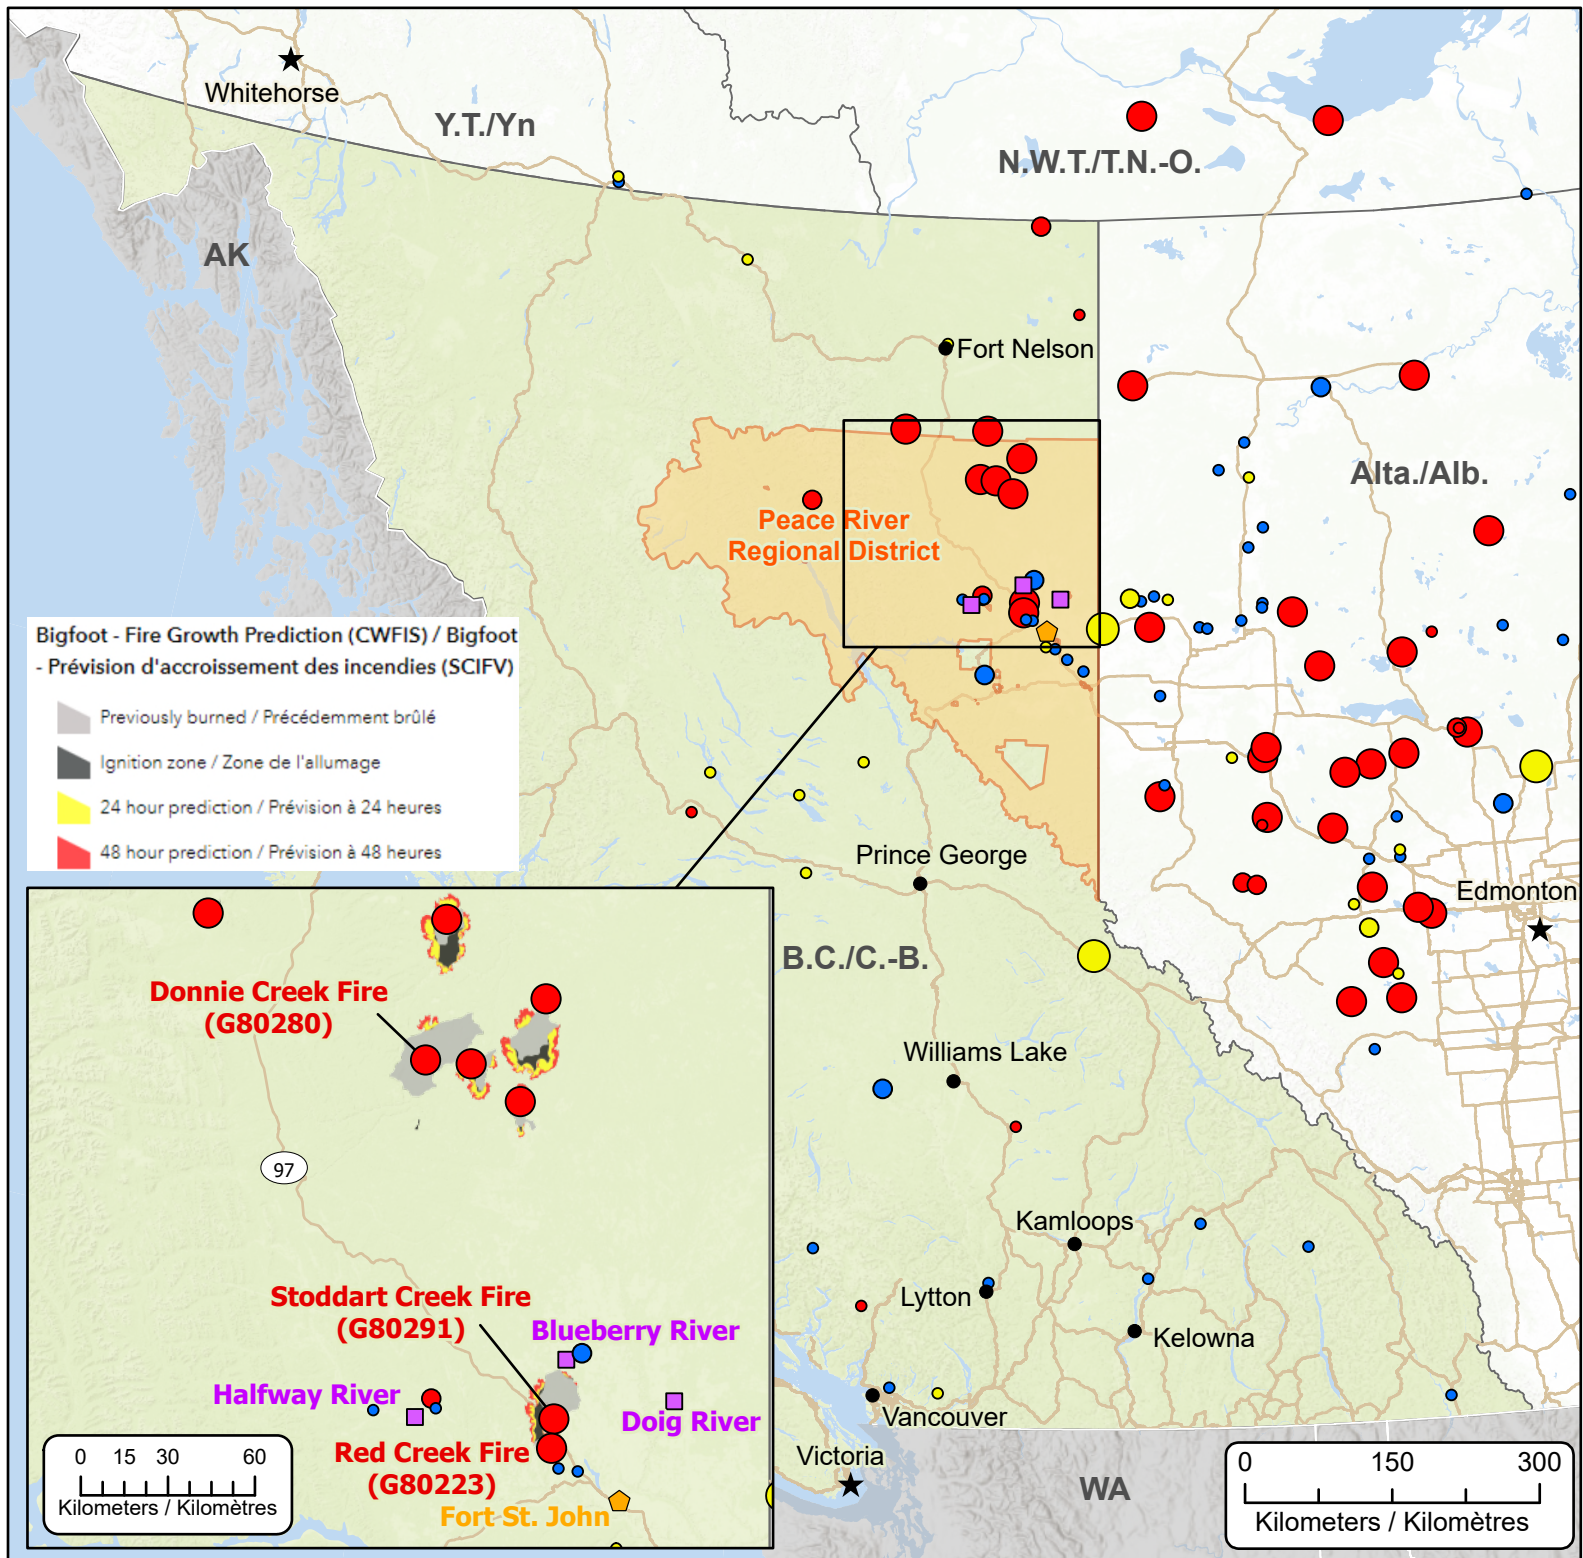

Wildfires of interest in British Columbia
Feux de forêt d'intérêt en Colombie-Britannique

- ★ Capital / Capitale
 - 🏠 Impacted Community / Ville affectée
 - 🏠 First Nation with evacuations / Première Nation avec évacuations
 - 🛣 Highway / Autoroute
 - 🗺 Regional District with Evacuation Alert / District régional avec alerte d'évacuation
- | | | |
|--|------------------------------|----------------------------------|
| Out of Control
Hors contrôle | Being Held
Contenu | Under Control
Maîtrisé |
| ● 1 - 100 Hectares | ● 1 - 100 Hectares | ● 1 - 100 Hectares |
| ● 100 - 999 Hectares | ● 100 - 999 Hectares | ● 100 - 999 Hectares |
| ● > 1000 Hectares | ● > 1000 Hectares | ● > 1000 Hectares |