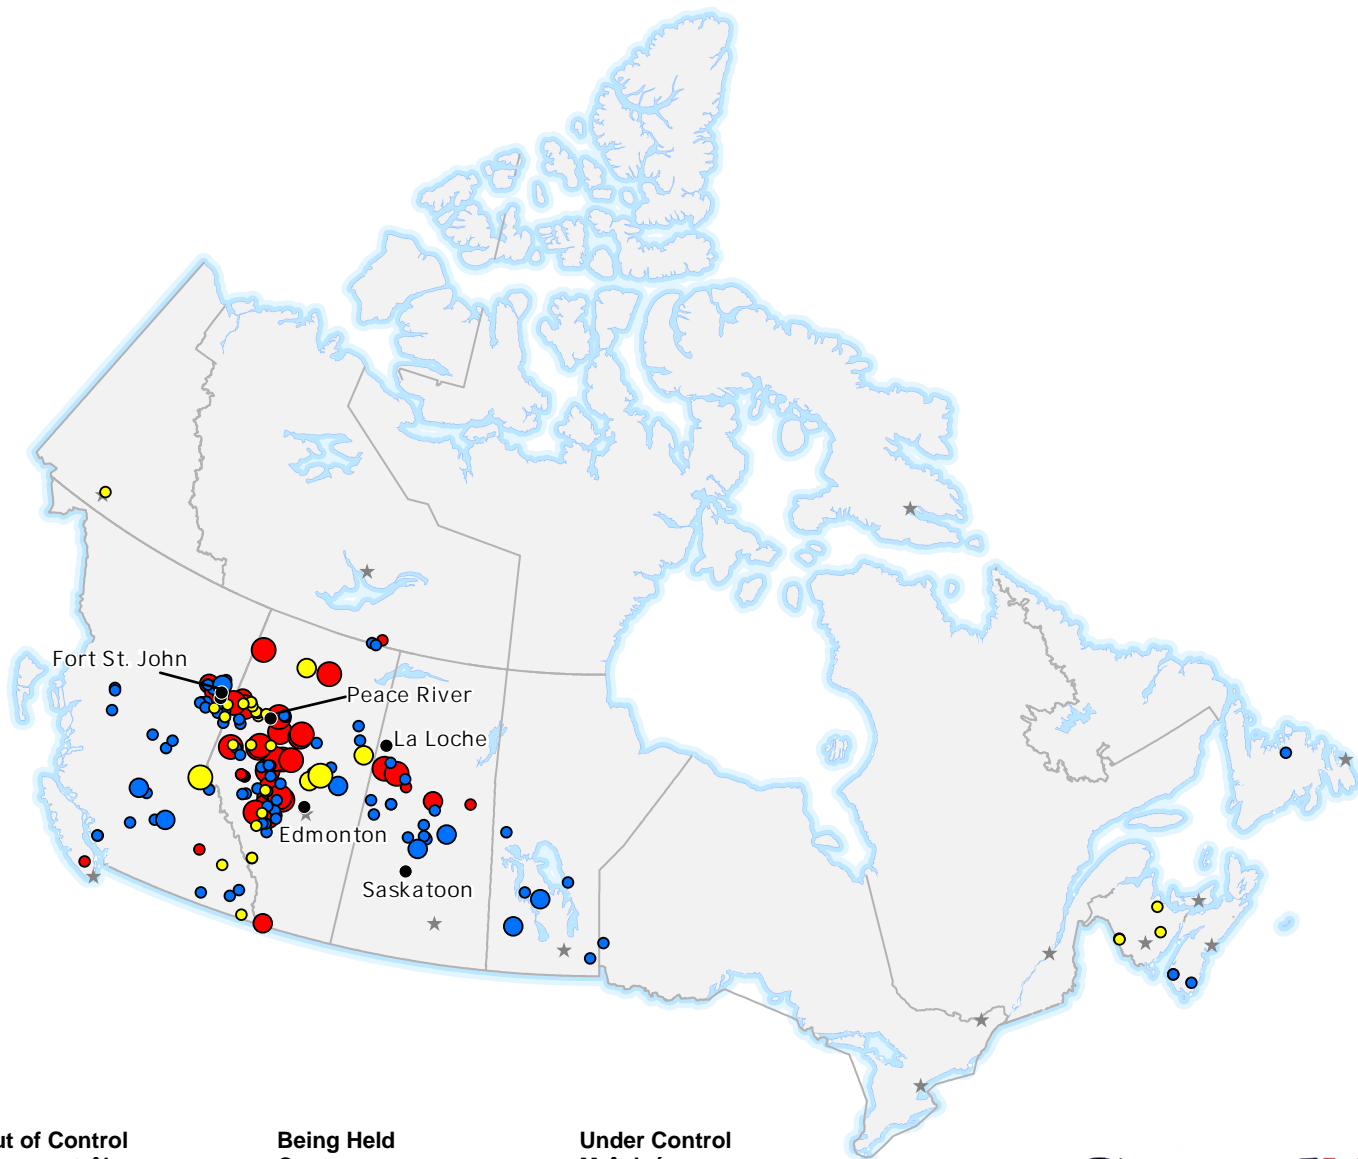

ACTIVE FIRES / FEUX ACTIFS

Current as of / Mise à jour
 09 May / mai 2023
 08:00 EDT/HAE

Out of Control
 Hors contrôle

- 1 - 100 Hectares
- 100 - 999 Hectares
- > 1000 Hectares

Being Held
 Contenu

- 1 - 100 Hectares
- 100 - 999 Hectares
- > 1000 Hectares

Under Control
 Maîtrisé

- 1 - 100 Hectares
- 100 - 999 Hectares
- > 1000 Hectares

Canada

Map data sources:
 Sources des données:
 DMTI Spatial, GOC-COG,
 CWFIS, CIFFC