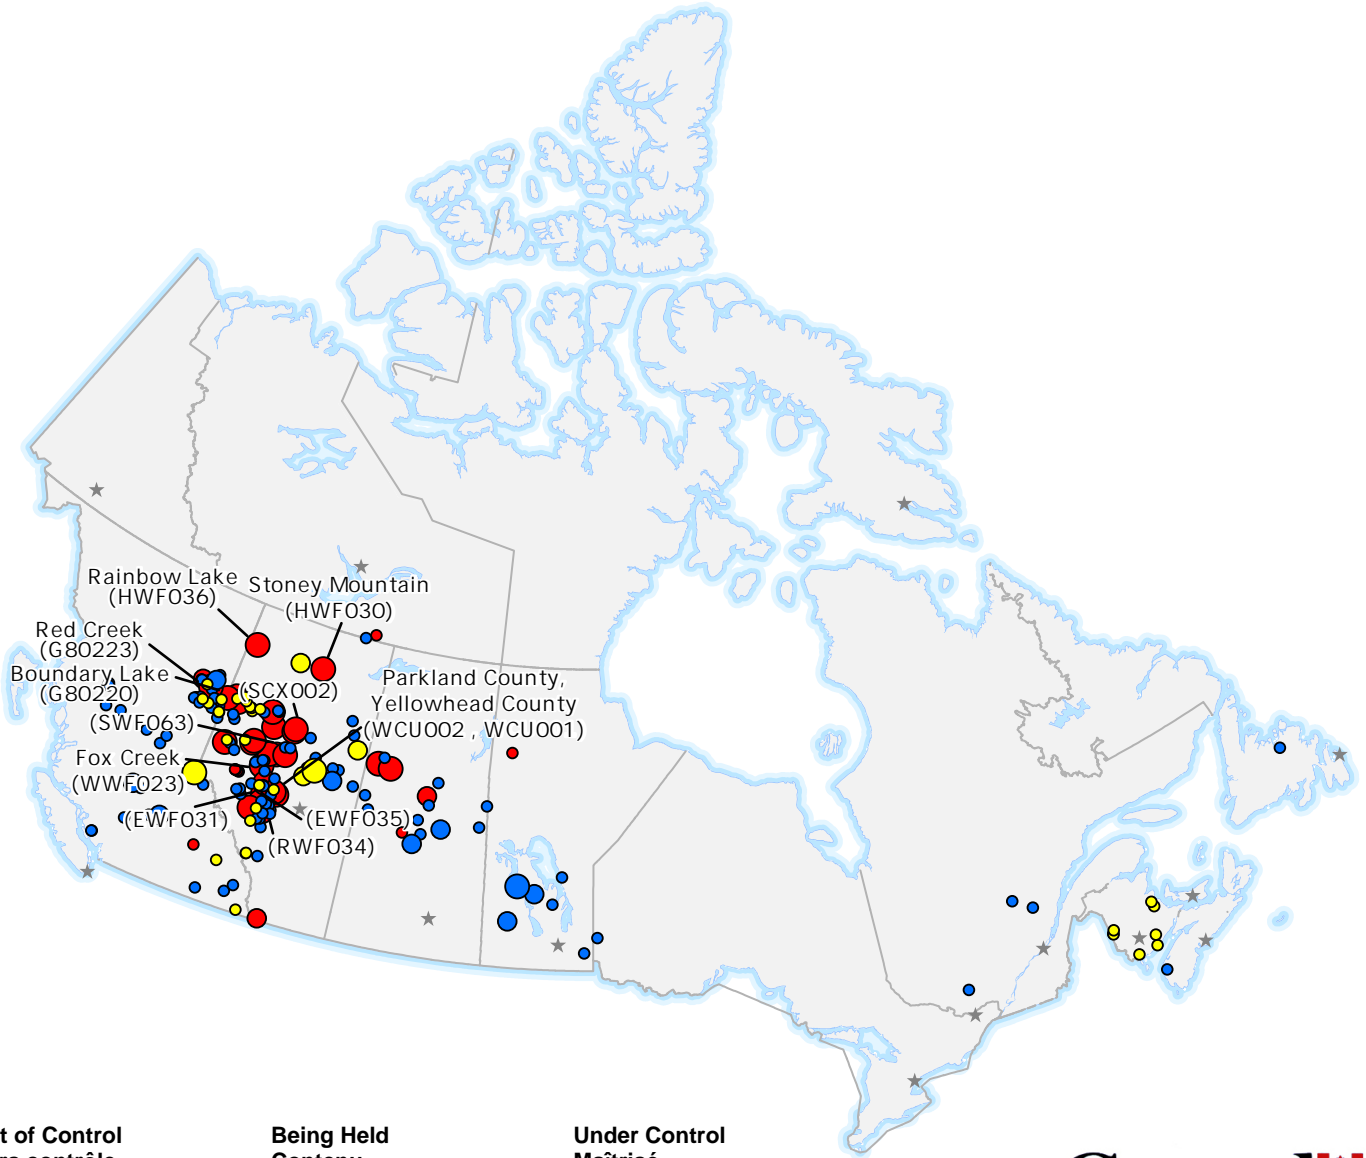

ACTIVE FIRES / FEUX ACTIFS

**Out of Control
Hors contrôle**

- 1 - 100 Hectares
- 100 - 999 Hectares
- > 1000 Hectares

**Being Held
Contenu**

- 1 - 100 Hectares
- 100 - 999 Hectares
- > 1000 Hectares

**Under Control
Maîtrisé**

- 1 - 100 Hectares
- 100 - 999 Hectares
- > 1000 Hectares