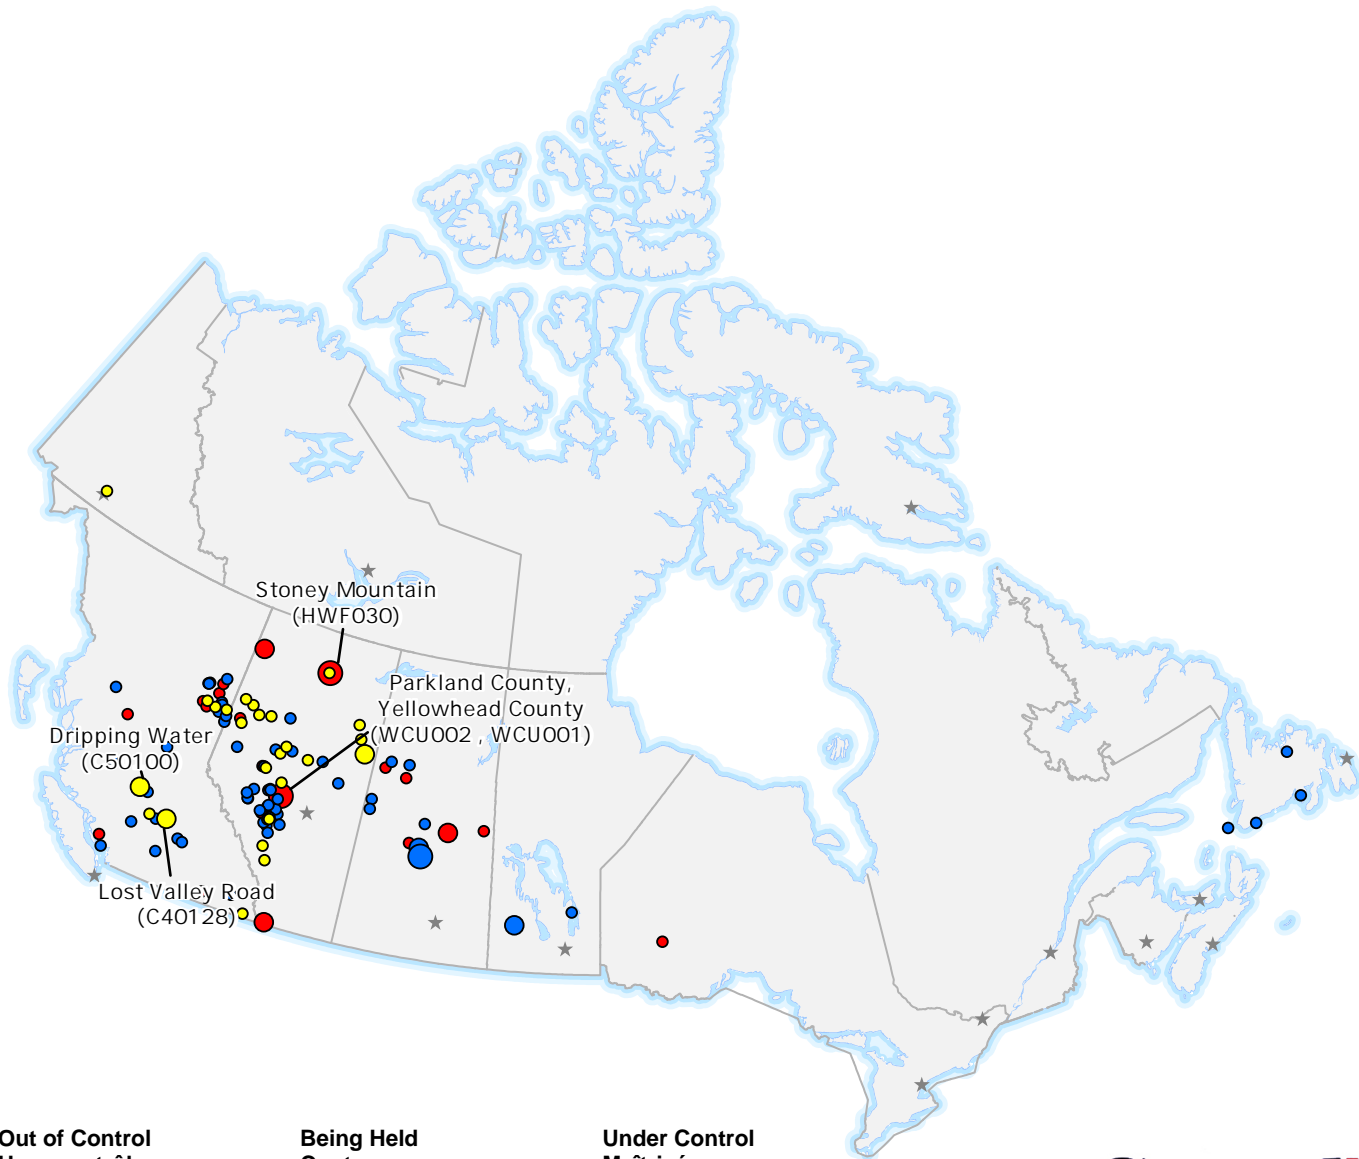

ACTIVE FIRES / FEUX ACTIFS

Current as of / Mise à jour
 04 May/ mai 2023
 08:00 EDT/HAE

Out of Control
 Hors contrôle

- 1 - 100 Hectares
- 100 - 999 Hectares
- > 1000 Hectares

Being Held
 Contenu

- 1 - 100 Hectares
- 100 - 999 Hectares
- > 1000 Hectares

Under Control
 Maîtrisé

- 1 - 100 Hectares
- 100 - 999 Hectares
- > 1000 Hectares

Canada

Map data sources:
 Sources des données:
 DMTI Spatial, GOC-COG,
 CWFIS, CIFFC