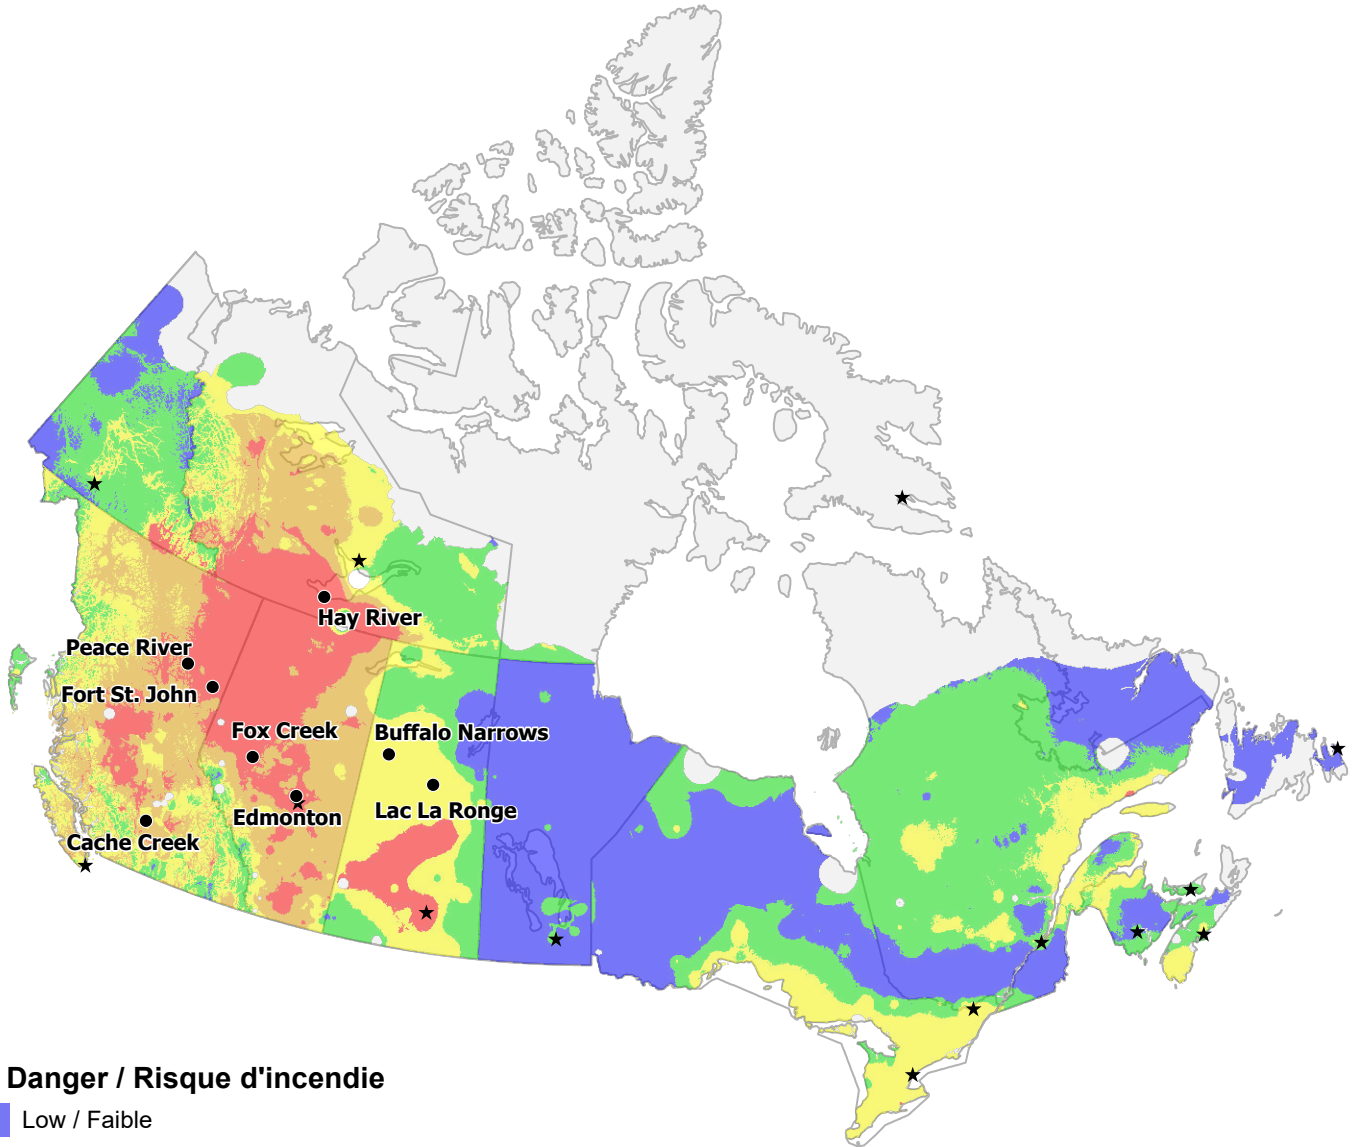

Fire Danger / Risque d'incendie

Current as of / Mise à jour
18 May / mai 2023
8:00 EDT/HAE

Fire Danger / Risque d'incendie

- Low / Faible
- Moderate / Modéré
- High / Élevé
- Very High / Très élevé
- Extreme / Extrême