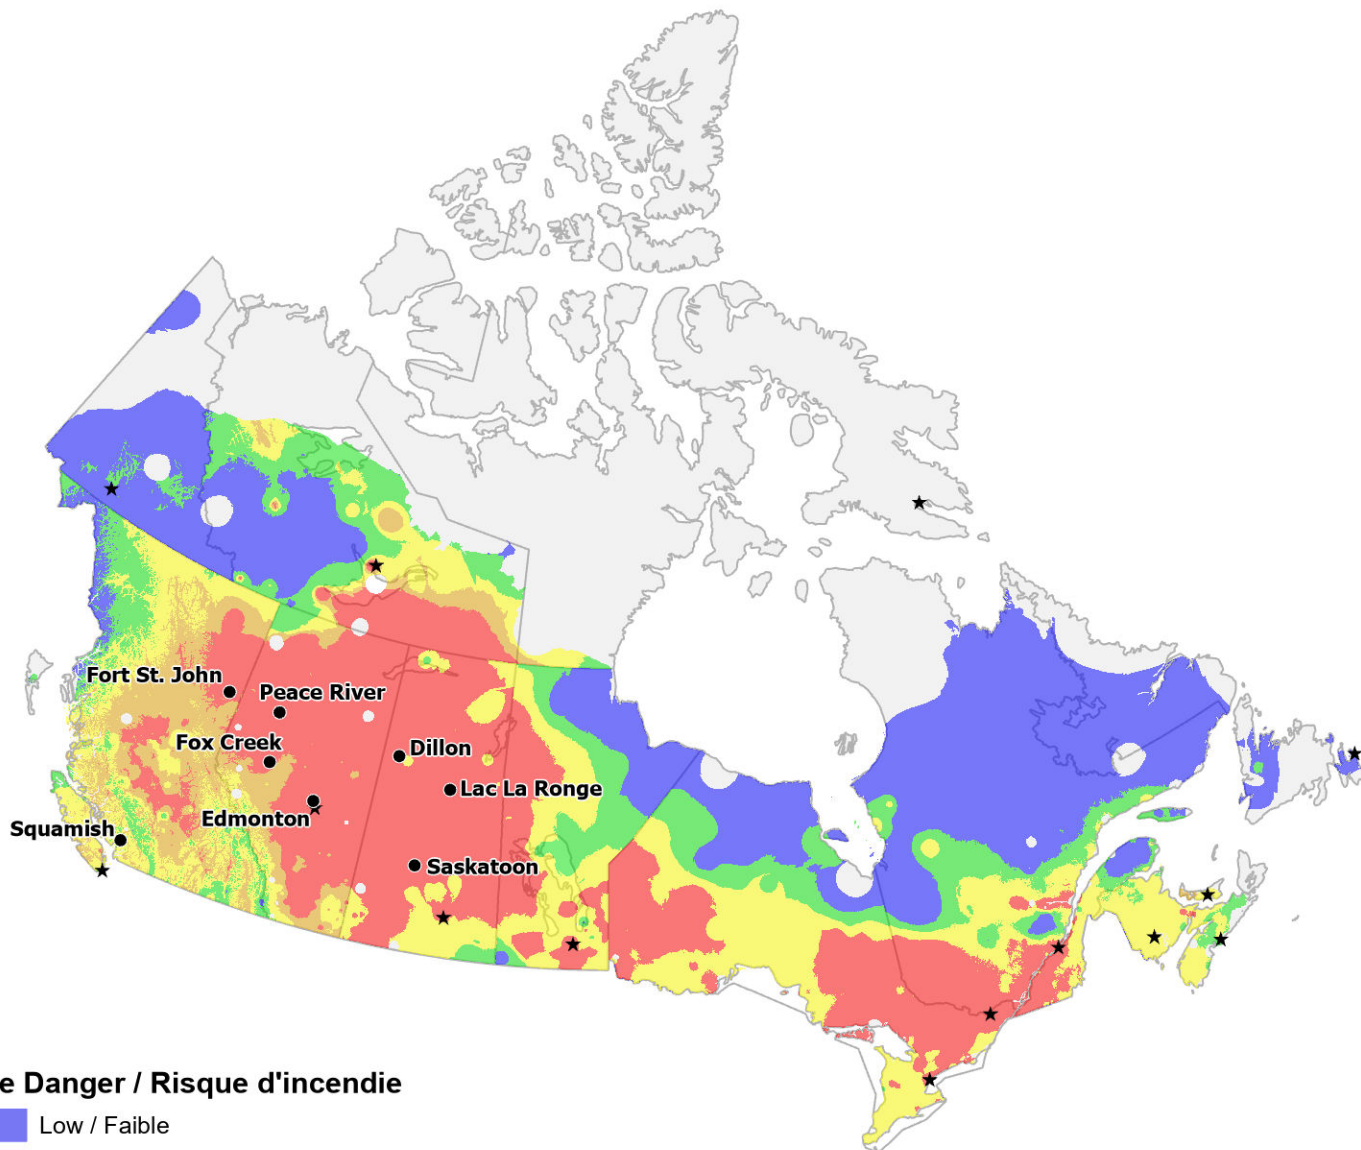

Fire Danger / Risque d'incendie

Current as of / Mise à jour
15 May / mai 2023
8:00 EDT/HAE

Fire Danger / Risque d'incendie

-  Low / Faible
-  Moderate / Modéré
-  High / Élevé
-  Very High / Très élevé
-  Extreme / Extrême

Canada

Map data sources:
Sources des données:
DMTI Spatial, GOC-COG,
CWFIS