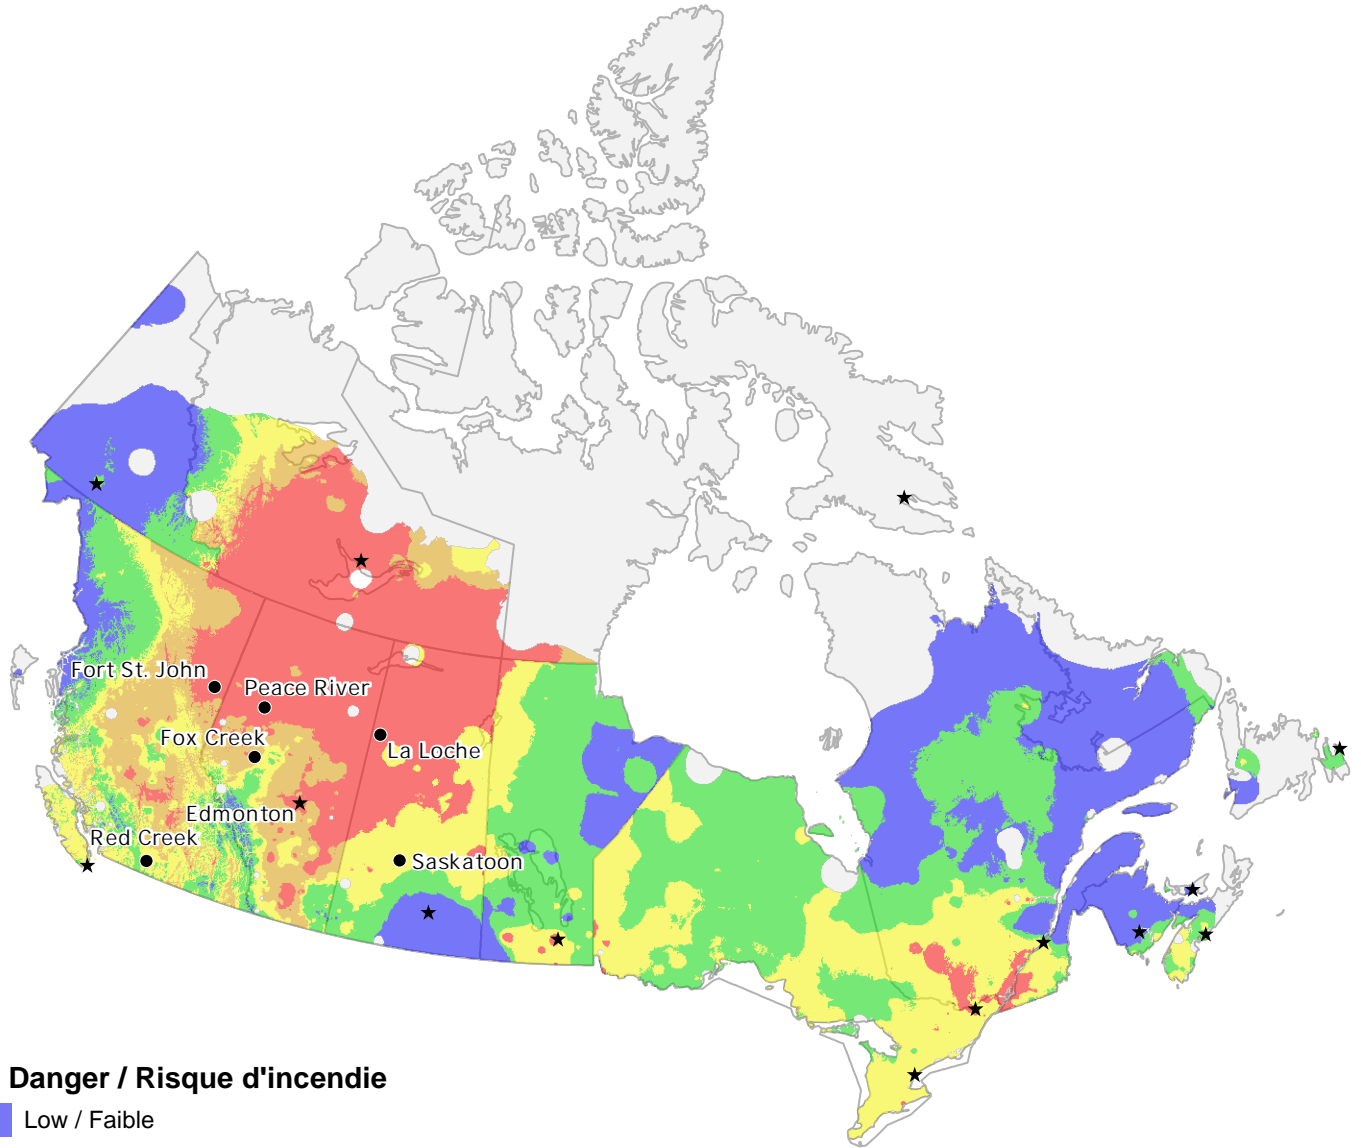

# Fire Danger / Risque d'incendie

Current as of / Mise à jour  
13 May / mai 2023  
08:00 EDT/HAE

## Fire Danger / Risque d'incendie

- Low / Faible
- Moderate / Modéré
- High / Élevé
- Very High / Très élevé
- Extreme / Extrême

**Canada**

Map data sources:  
Sources des données:  
DMTI Spatial, GOC-COG,  
CWFIS