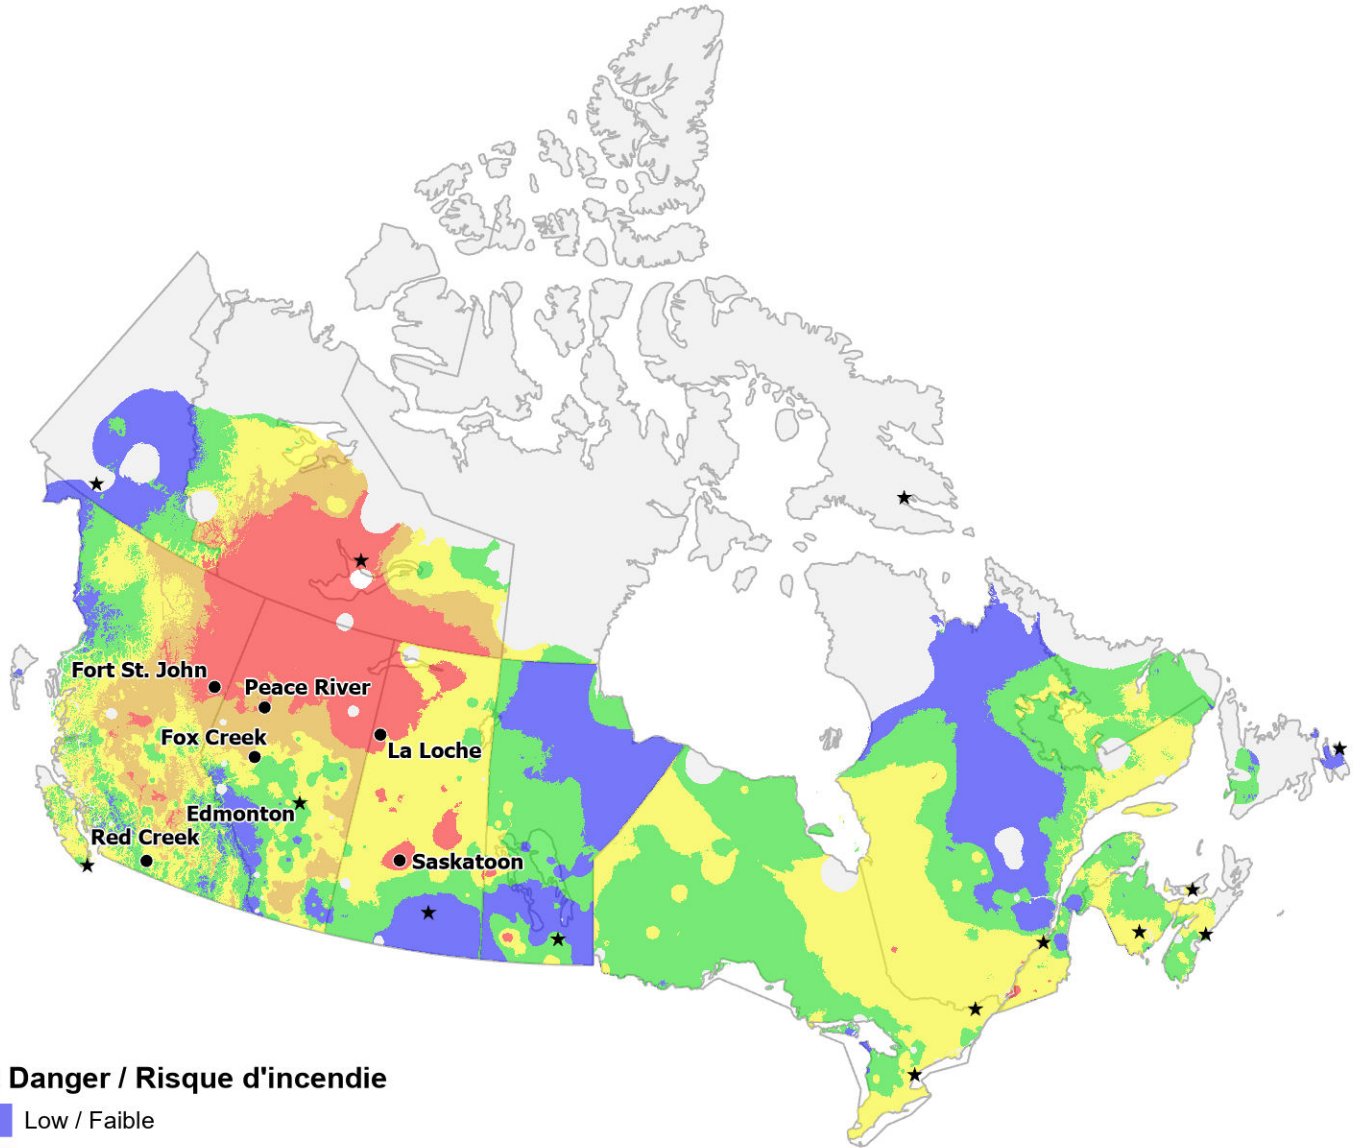

# Fire Danger / Risque d'incendie

Current as of / Mise à jour  
12 May / mai 2023  
16:00 EDT/HAE

## Fire Danger / Risque d'incendie

-  Low / Faible
-  Moderate / Modéré
-  High / Élevé
-  Very High / Très élevé
-  Extreme / Extrême

**Canada**

Map data sources:  
Sources des données:  
DMTI Spatial, GOC-COG,  
CWFIS