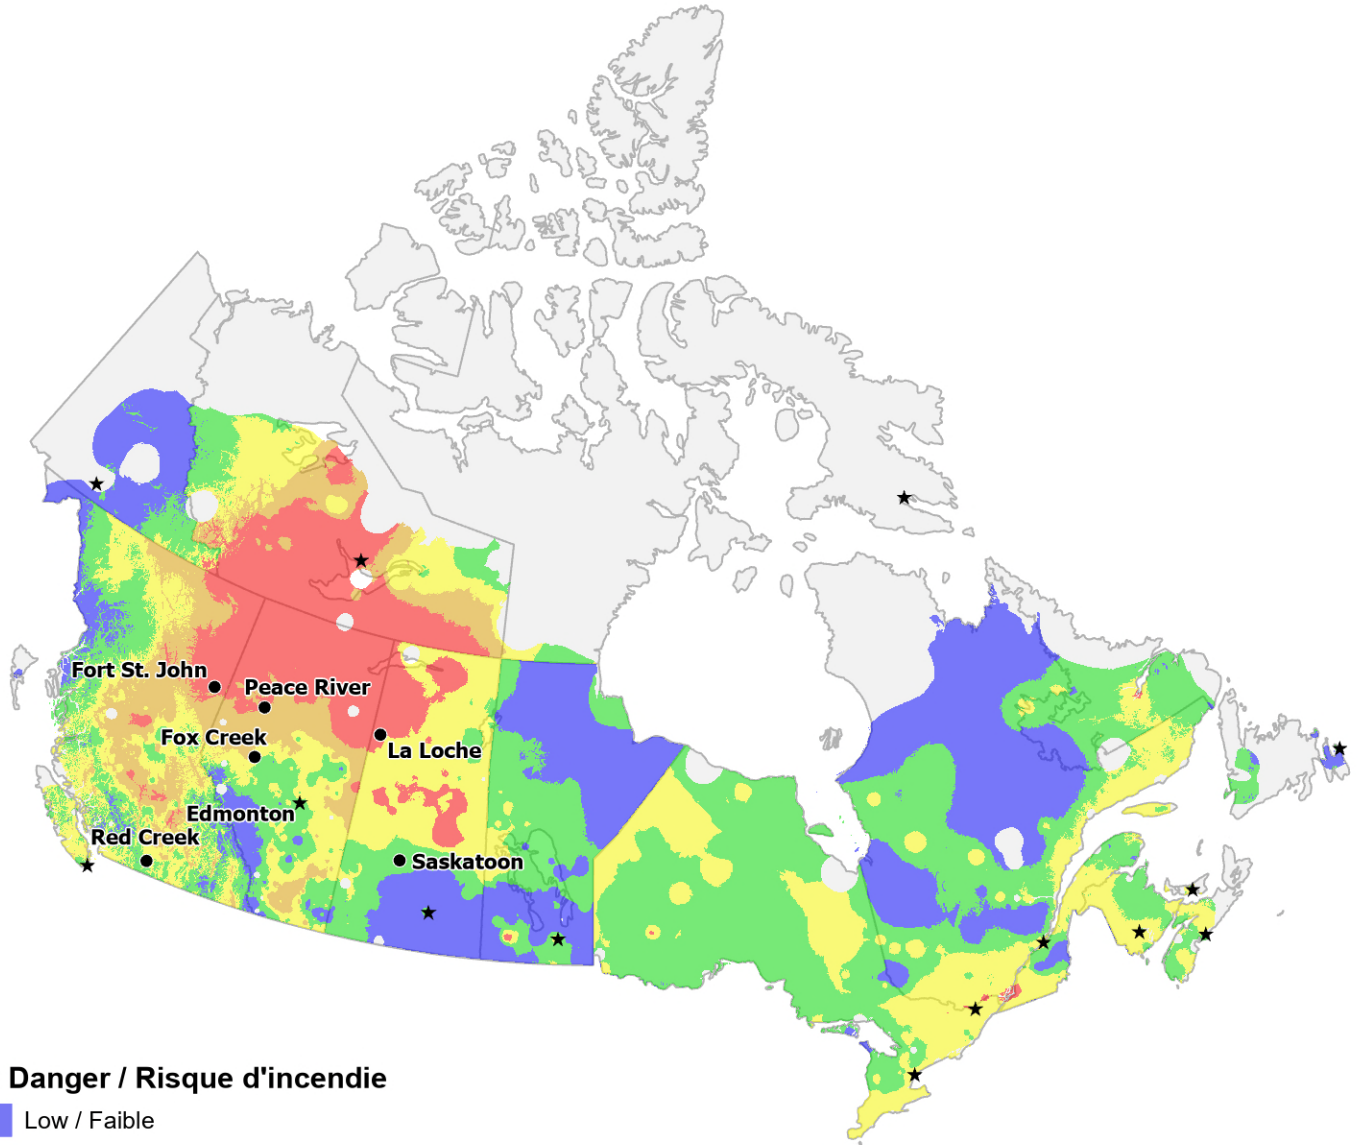

Fire Danger / Risque d'incendie

Current as of / Mise à jour
12 May / mai 2023
08:00 EDT/HAE

Fire Danger / Risque d'incendie

- Low / Faible
- Moderate / Modéré
- High / Élevé
- Very High / Très élevé
- Extreme / Extrême

Canada

Map data sources:
Sources des données:
DMTI Spatial, GOC-COG,
CWFIS