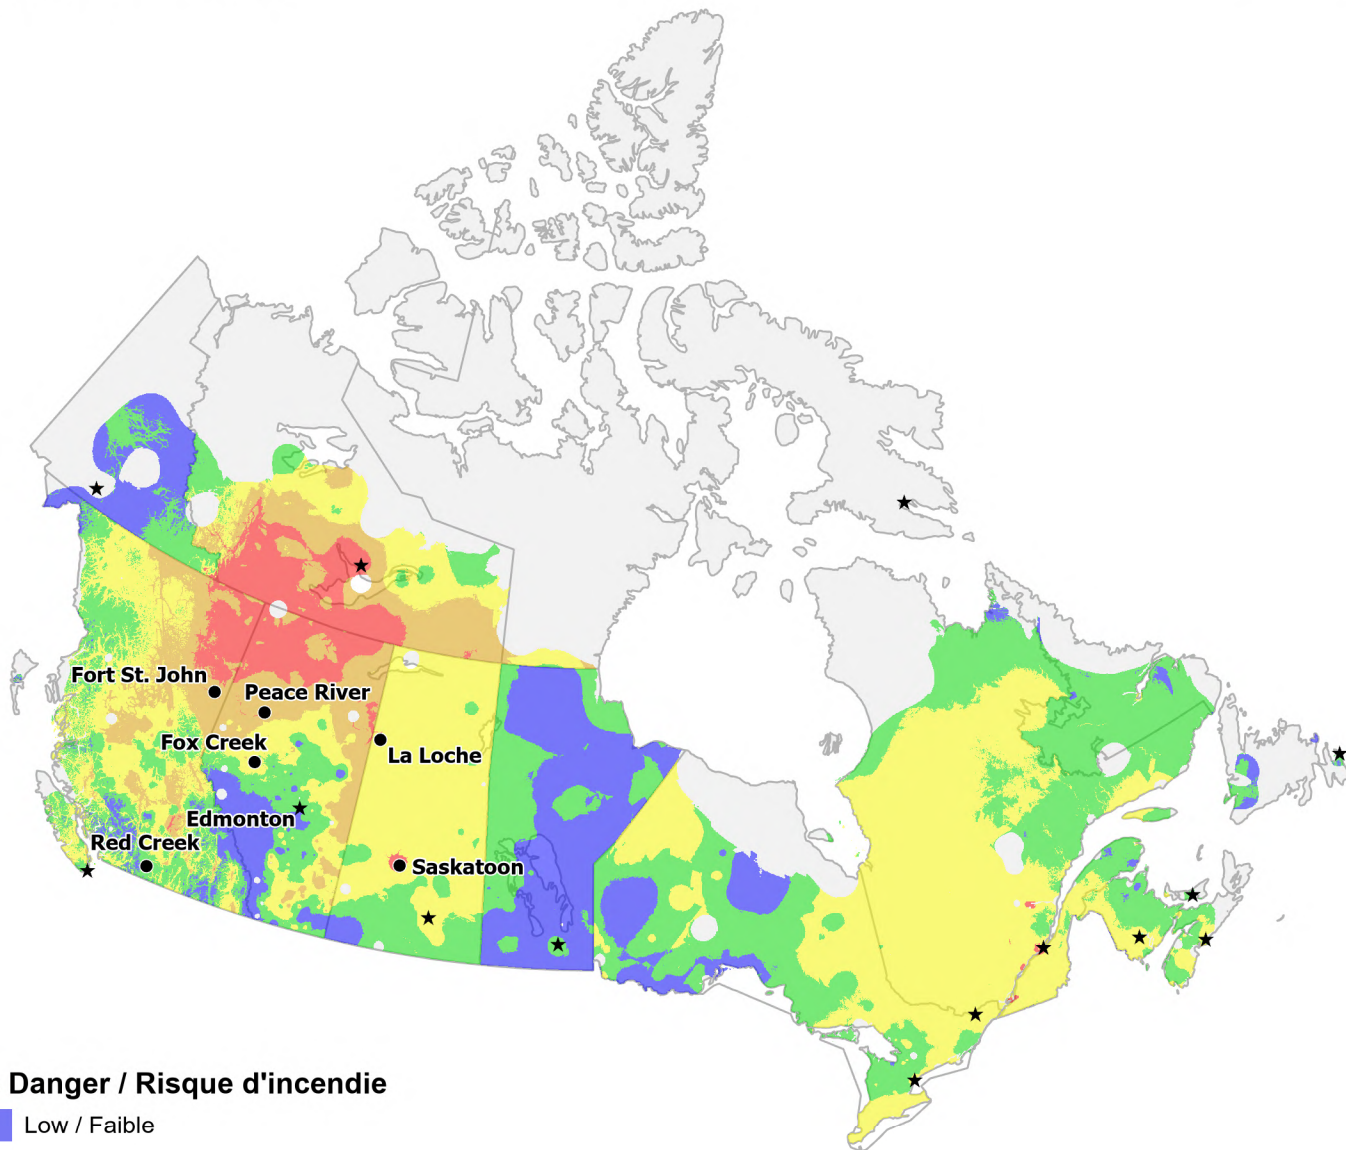

# Fire Danger / Risque d'incendie

Current as of / Mise à jour  
11 May / mai 2023  
16:00 EDT/HAE

## Fire Danger / Risque d'incendie

- Low / Faible
- Moderate / Modéré
- High / Élevé
- Very High / Très élevé
- Extreme / Extrême

**Canada**

Map data sources:  
Sources des données:  
DMTI Spatial, GOC-COG,  
CWFIS