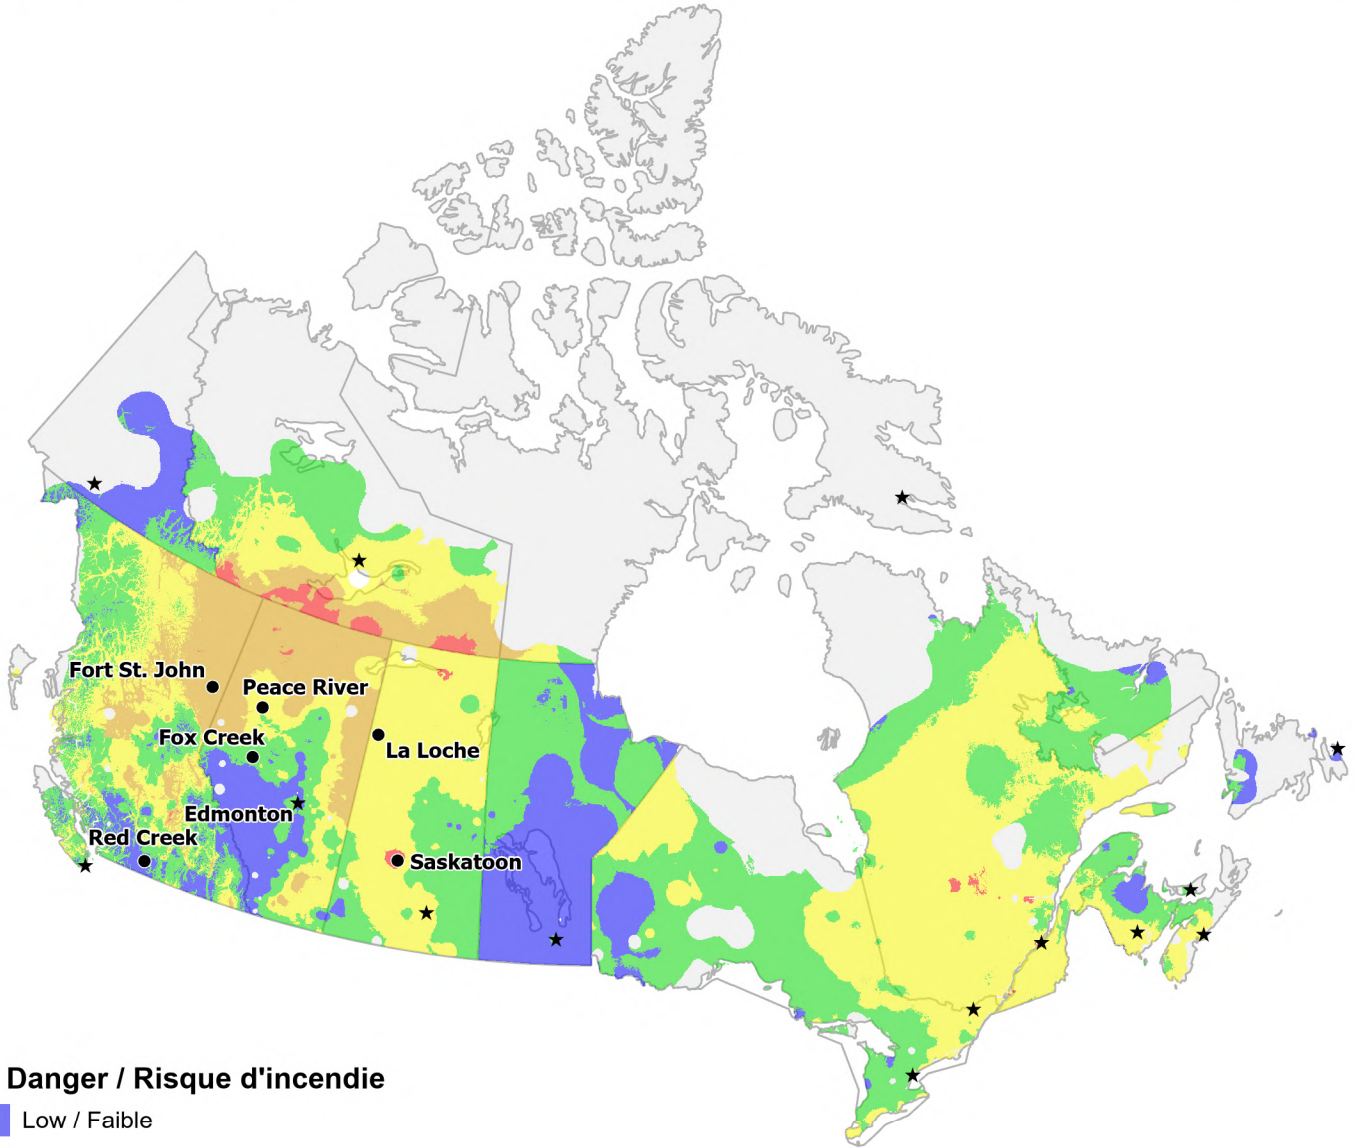

Fire Danger / Risque d'incendie

Current as of / Mise à jour
10 May / mai 2023
16:00 EDT/HAE

Fire Danger / Risque d'incendie

-  Low / Faible
-  Moderate / Modéré
-  High / Élevé
-  Very High / Très élevé
-  Extreme / Extrême

Canada

Map data sources:
Sources des données:
DMTI Spatial, GOC-COG,
CWFIS