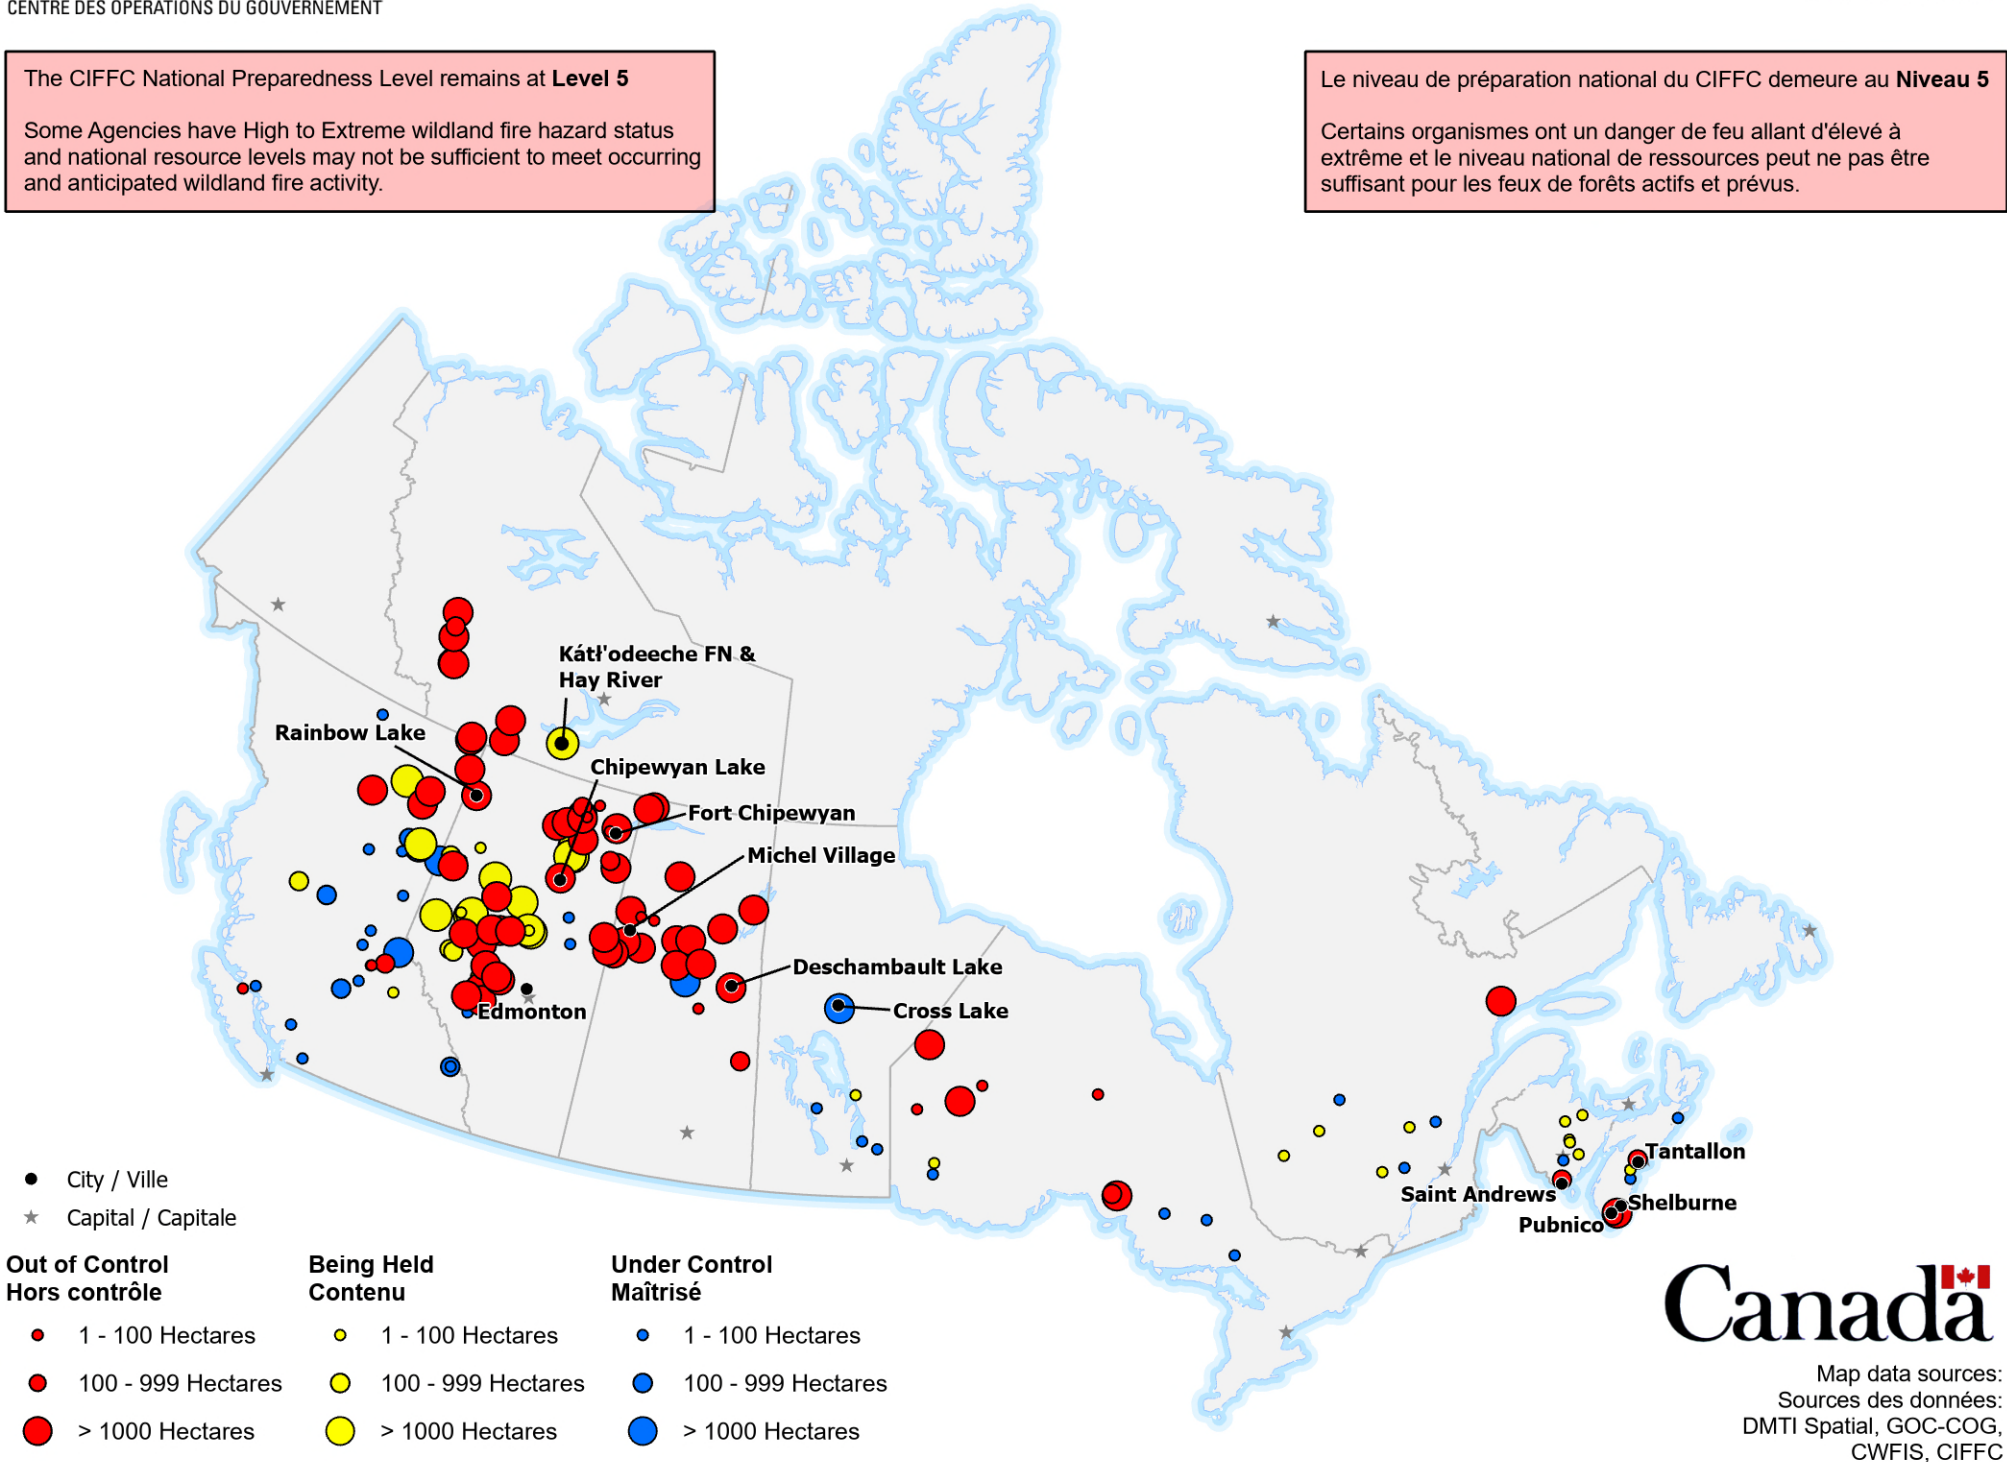

ACTIVE FIRES / FEUX ACTIFS

The CIFFC National Preparedness Level remains at **Level 5**

Some Agencies have High to Extreme wildland fire hazard status and national resource levels may not be sufficient to meet occurring and anticipated wildland fire activity.

Le niveau de préparation national du CIFFC demeure au **Niveau 5**

Certains organismes ont un danger de feu allant d'élevé à extrême et le niveau national de ressources peut ne pas être suffisant pour les feux de forêts actifs et prévus.

- City / Ville
- ★ Capital / Capitale

Out of Control Hors contrôle	Being Held Contenu	Under Control Maîtrisé
● 1 - 100 Hectares	● 1 - 100 Hectares	● 1 - 100 Hectares
● 100 - 999 Hectares	● 100 - 999 Hectares	● 100 - 999 Hectares
● > 1000 Hectares	● > 1000 Hectares	● > 1000 Hectares