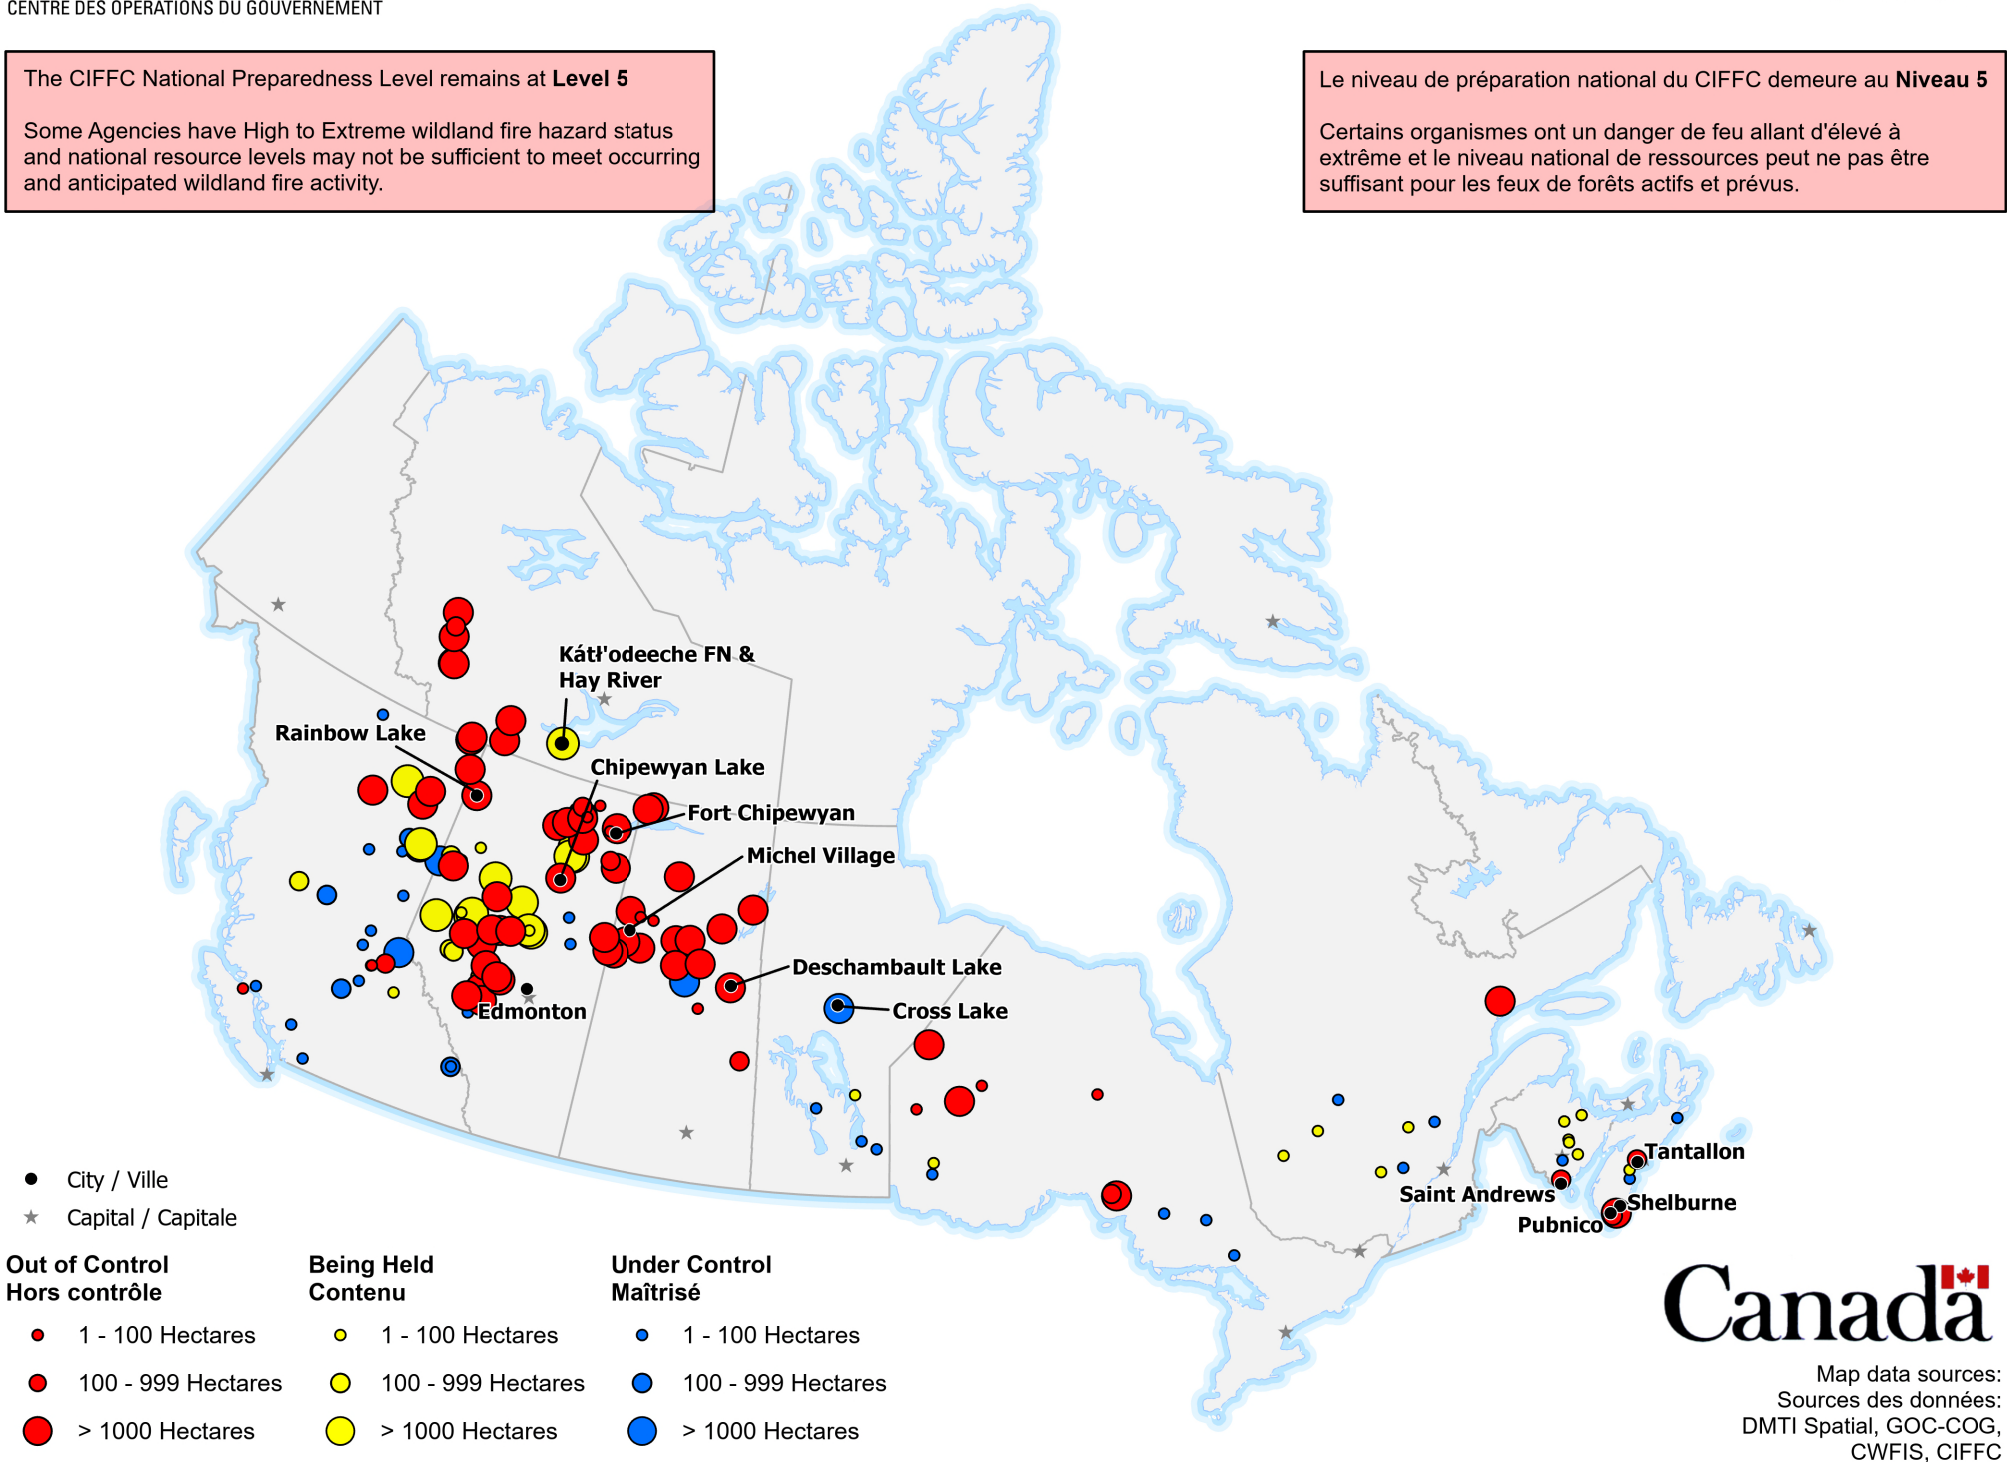

# ACTIVE FIRES / FEUX ACTIFS

The CIFFC National Preparedness Level remains at **Level 5**

Some Agencies have High to Extreme wildland fire hazard status and national resource levels may not be sufficient to meet occurring and anticipated wildland fire activity.

Le niveau de préparation national du CIFFC demeure au **Niveau 5**

Certains organismes ont un danger de feu allant d'élévé à extrême et le niveau national de ressources peut ne pas être suffisant pour les feux de forêts actifs et prévus.

- City / Ville
- ★ Capital / Capitale

Out of Control Hors contrôle	Being Held Contenu	Under Control Maîtrisé
● 1 - 100 Hectares	● 1 - 100 Hectares	● 1 - 100 Hectares
● 100 - 999 Hectares	● 100 - 999 Hectares	● 100 - 999 Hectares
● > 1000 Hectares	● > 1000 Hectares	● > 1000 Hectares

Map data sources:  
Sources des données:  
DMTI Spatial, GOC-COG,  
CWFI, CIFFC