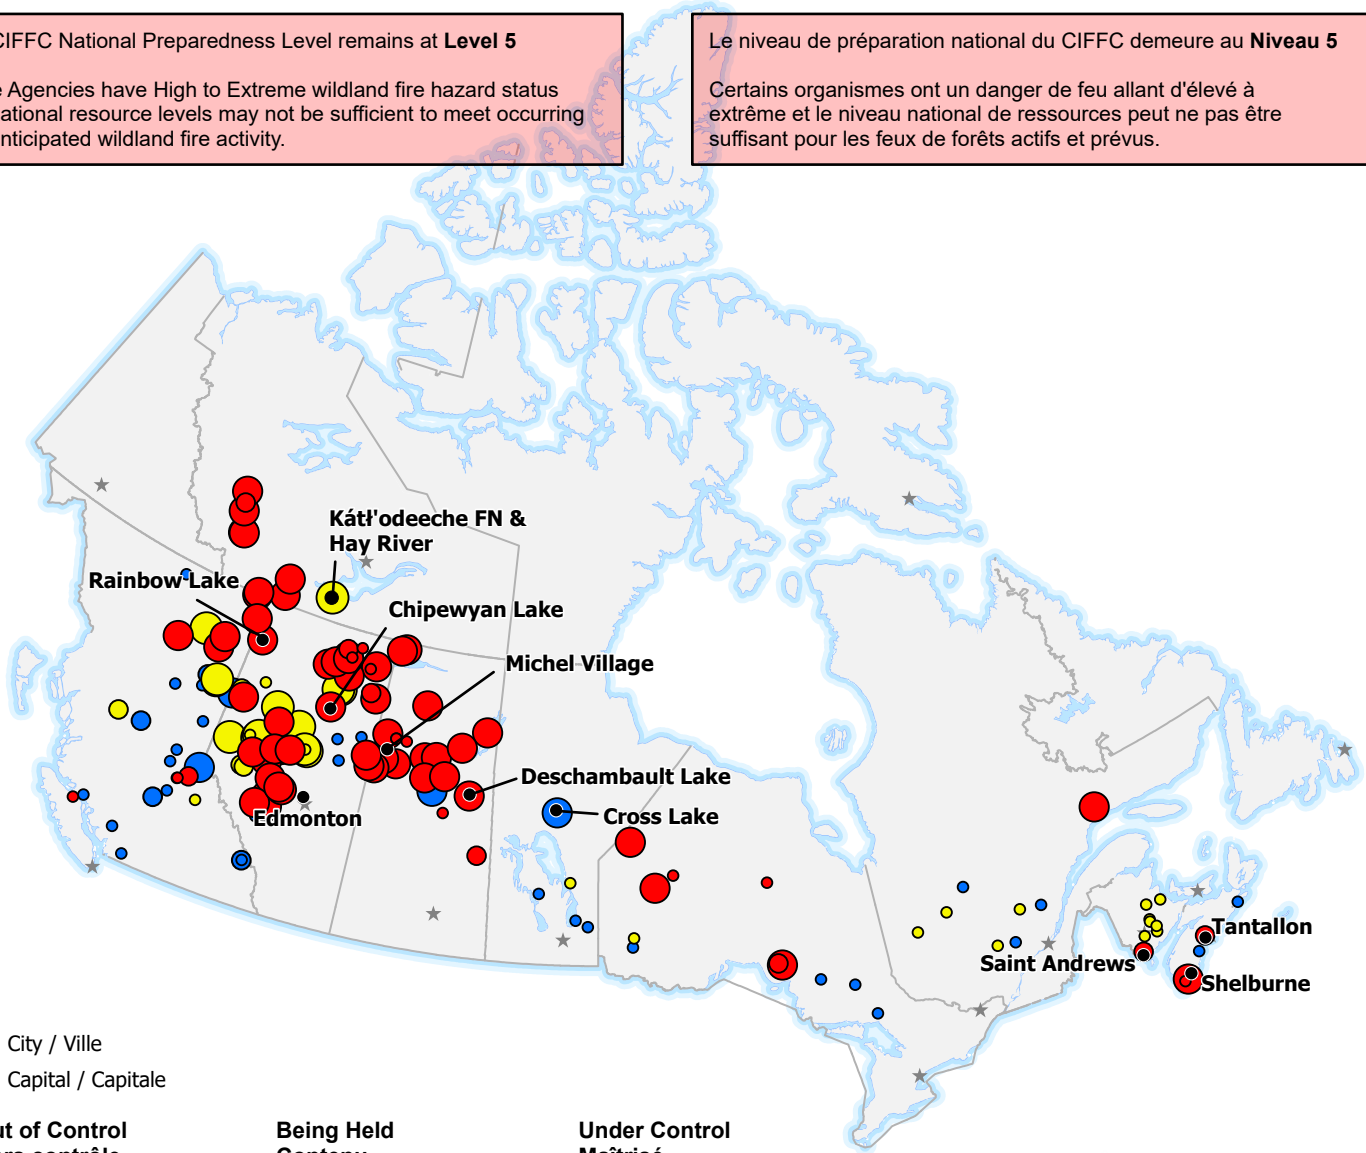

The CIFFC National Preparedness Level remains at **Level 5**

Some Agencies have High to Extreme wildland fire hazard status and national resource levels may not be sufficient to meet occurring and anticipated wildland fire activity.

Le niveau de préparation national du CIFFC demeure au **Niveau 5**

Certains organismes ont un danger de feu allant d'élevé à extrême et le niveau national de ressources peut ne pas être suffisant pour les feux de forêts actifs et prévus.

- City / Ville
- ★ Capital / Capitale

Out of Control Hors contrôle	Being Held Contenu	Under Control Maîtrisé
● 1 - 100 Hectares	● 1 - 100 Hectares	● 1 - 100 Hectares
● 100 - 999 Hectares	● 100 - 999 Hectares	● 100 - 999 Hectares
● > 1000 Hectares	● > 1000 Hectares	● > 1000 Hectares

Map data sources:  
Sources des données:  
DMTI Spatial, GOC-COG,  
CWFIS, CIFFC