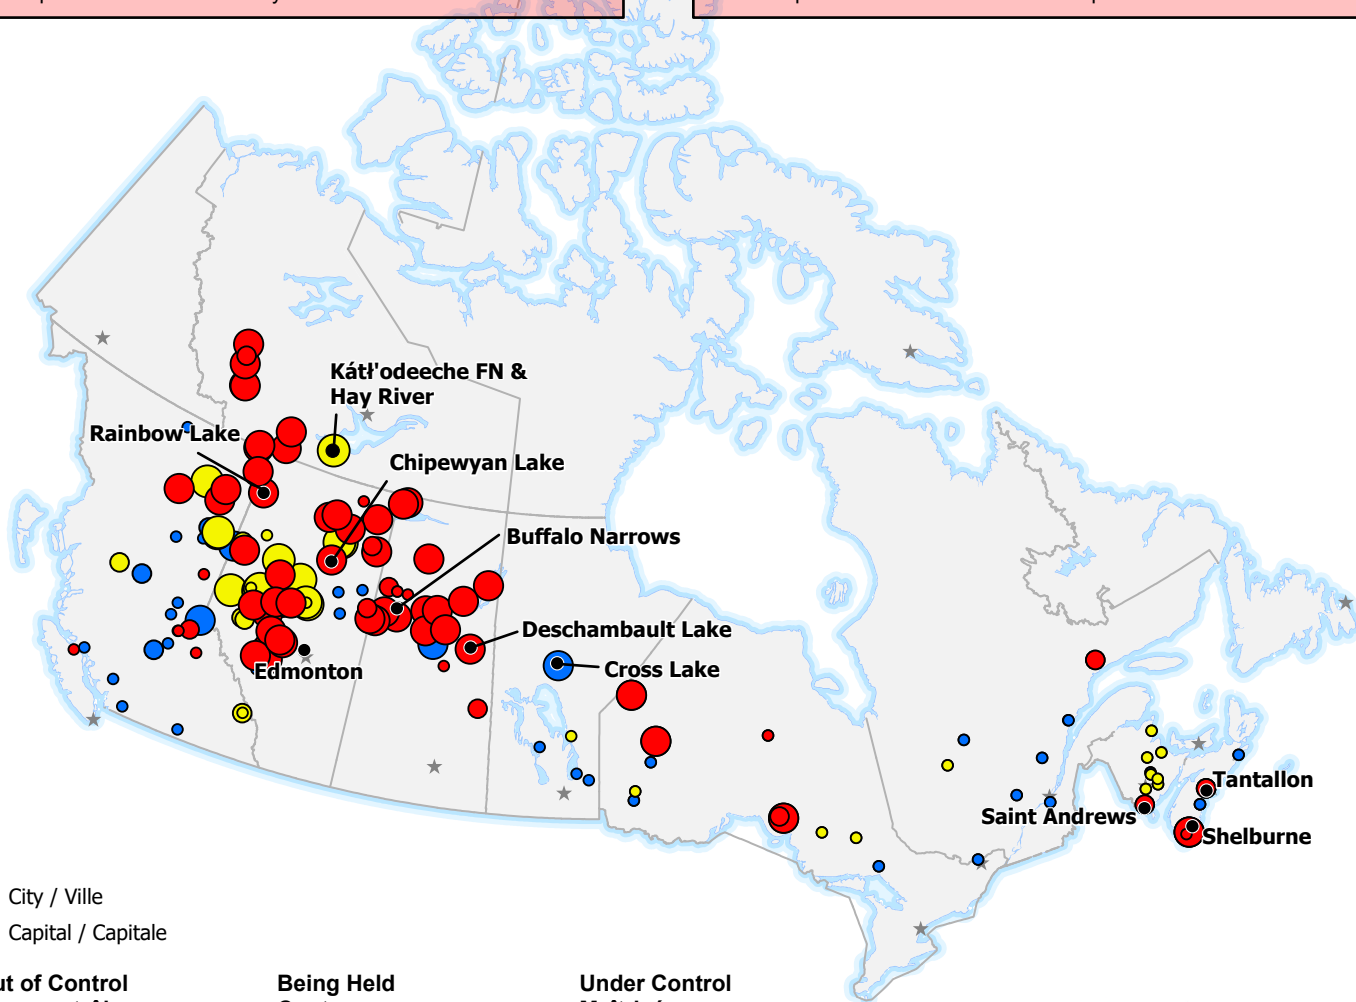

The CIFFC National Preparedness Level remains at **Level 5**

Some Agencies have High to Extreme wildland fire hazard status and national resource levels may not be sufficient to meet occurring and anticipated wildland fire activity.

Le niveau de préparation national du CIFFC demeure au **Niveau 5**

Certains organismes ont un danger de feu allant d'élevé à extrême et le niveau national de ressources peut ne pas être suffisant pour les feux de forêts actifs et prévus.

- City / Ville
- ★ Capital / Capitale

**Out of Control
Hors contrôle**

- 1 - 100 Hectares
- 100 - 999 Hectares
- > 1000 Hectares

**Being Held
Contenu**

- 1 - 100 Hectares
- 100 - 999 Hectares
- > 1000 Hectares

**Under Control
Maîtrisé**

- 1 - 100 Hectares
- 100 - 999 Hectares
- > 1000 Hectares