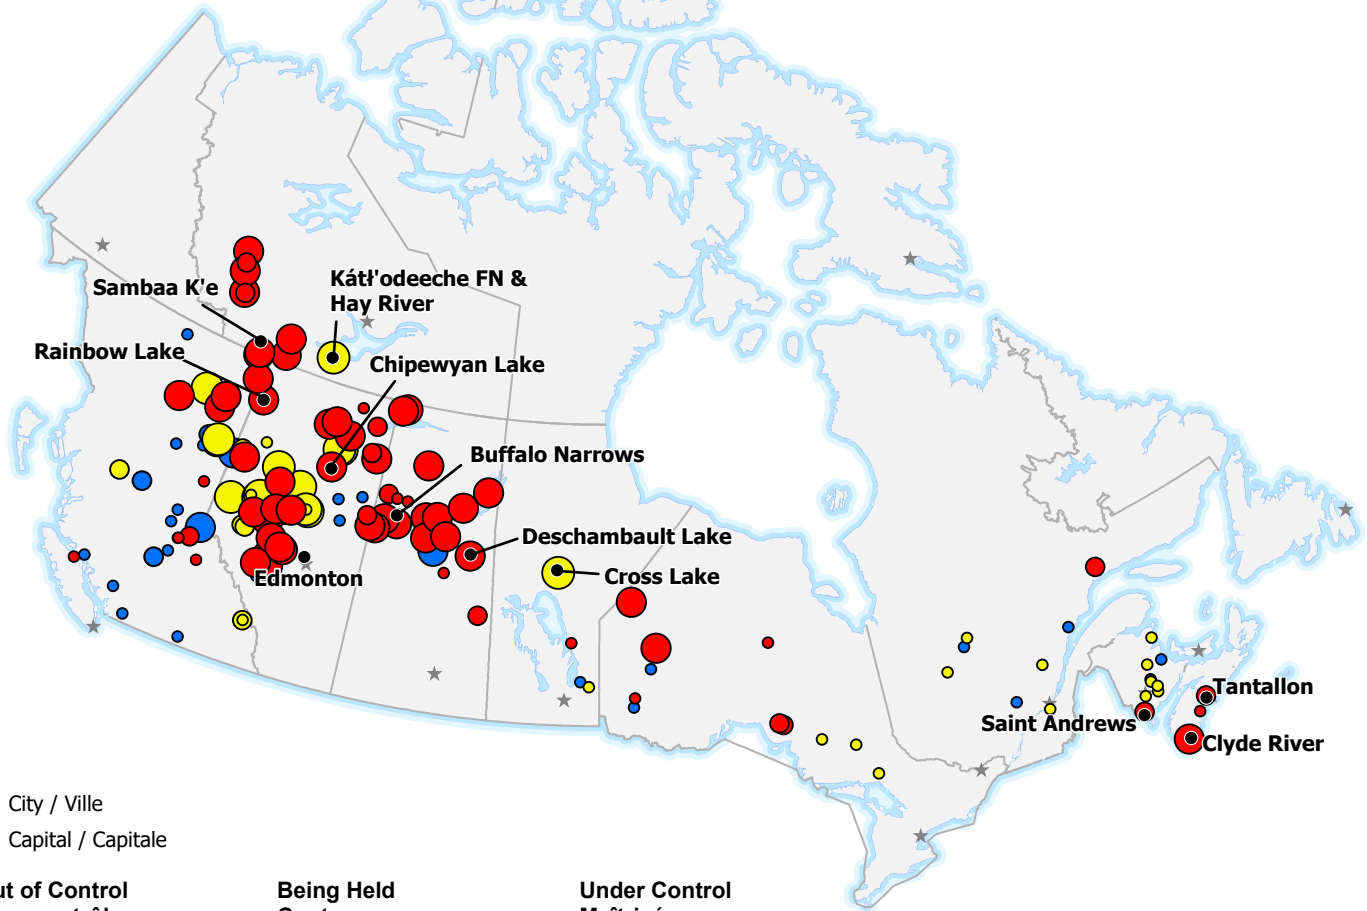

The CIFFC National Preparedness Level remains at **Level 5**

Some Agencies have High to Extreme wildland fire hazard status and national resource levels may not be sufficient to meet occurring and anticipated wildland fire activity.

Le niveau de préparation national du CIFFC demeure au **Niveau 5**

Certains organismes ont un danger de feu allant d'élevé à extrême et le niveau national de ressources peut ne pas être suffisant pour les feux de forêts actifs et prévus.

- City / Ville
- ★ Capital / Capitale

**Out of Control  
Hors contrôle**

- 1 - 100 Hectares
- 100 - 999 Hectares
- > 1000 Hectares

**Being Held  
Contenu**

- 1 - 100 Hectares
- 100 - 999 Hectares
- > 1000 Hectares

**Under Control  
Maîtrisé**

- 1 - 100 Hectares
- 100 - 999 Hectares
- > 1000 Hectares