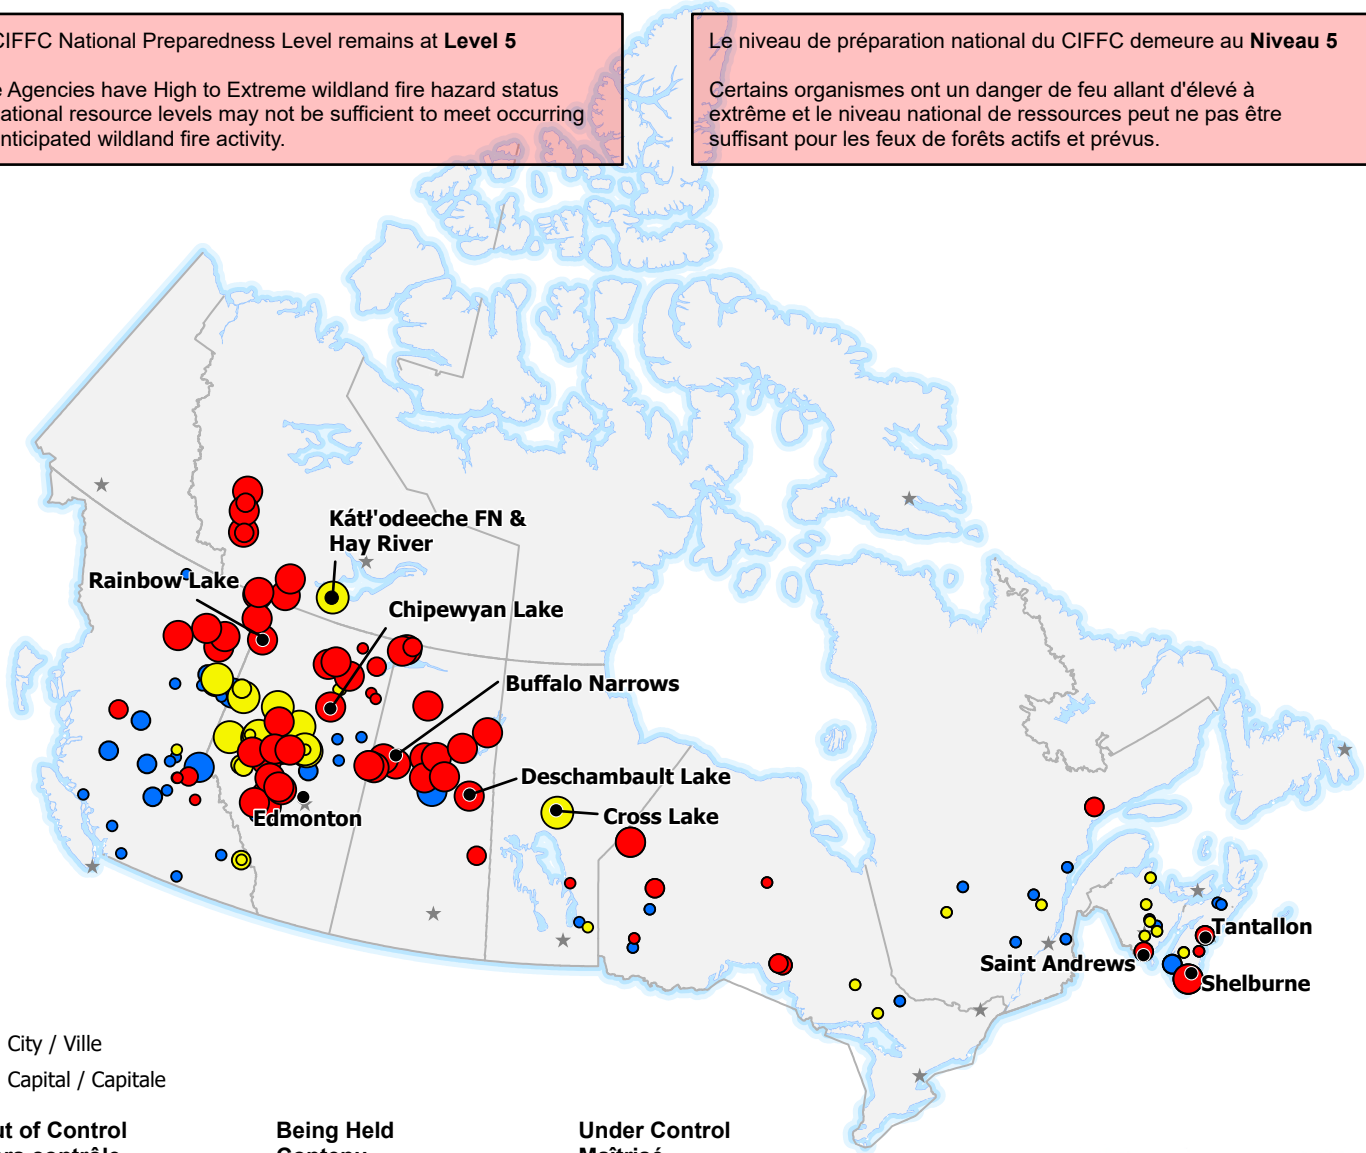

The CIFFC National Preparedness Level remains at **Level 5**

Some Agencies have High to Extreme wildland fire hazard status and national resource levels may not be sufficient to meet occurring and anticipated wildland fire activity.

Le niveau de préparation national du CIFFC demeure au **Niveau 5**

Certains organismes ont un danger de feu allant d'élevé à extrême et le niveau national de ressources peut ne pas être suffisant pour les feux de forêts actifs et prévus.

- City / Ville
- ★ Capital / Capitale

Out of Control Hors contrôle	Being Held Contenu	Under Control Maîtrisé
● 1 - 100 Hectares	● 1 - 100 Hectares	● 1 - 100 Hectares
● 100 - 999 Hectares	● 100 - 999 Hectares	● 100 - 999 Hectares
● > 1000 Hectares	● > 1000 Hectares	● > 1000 Hectares