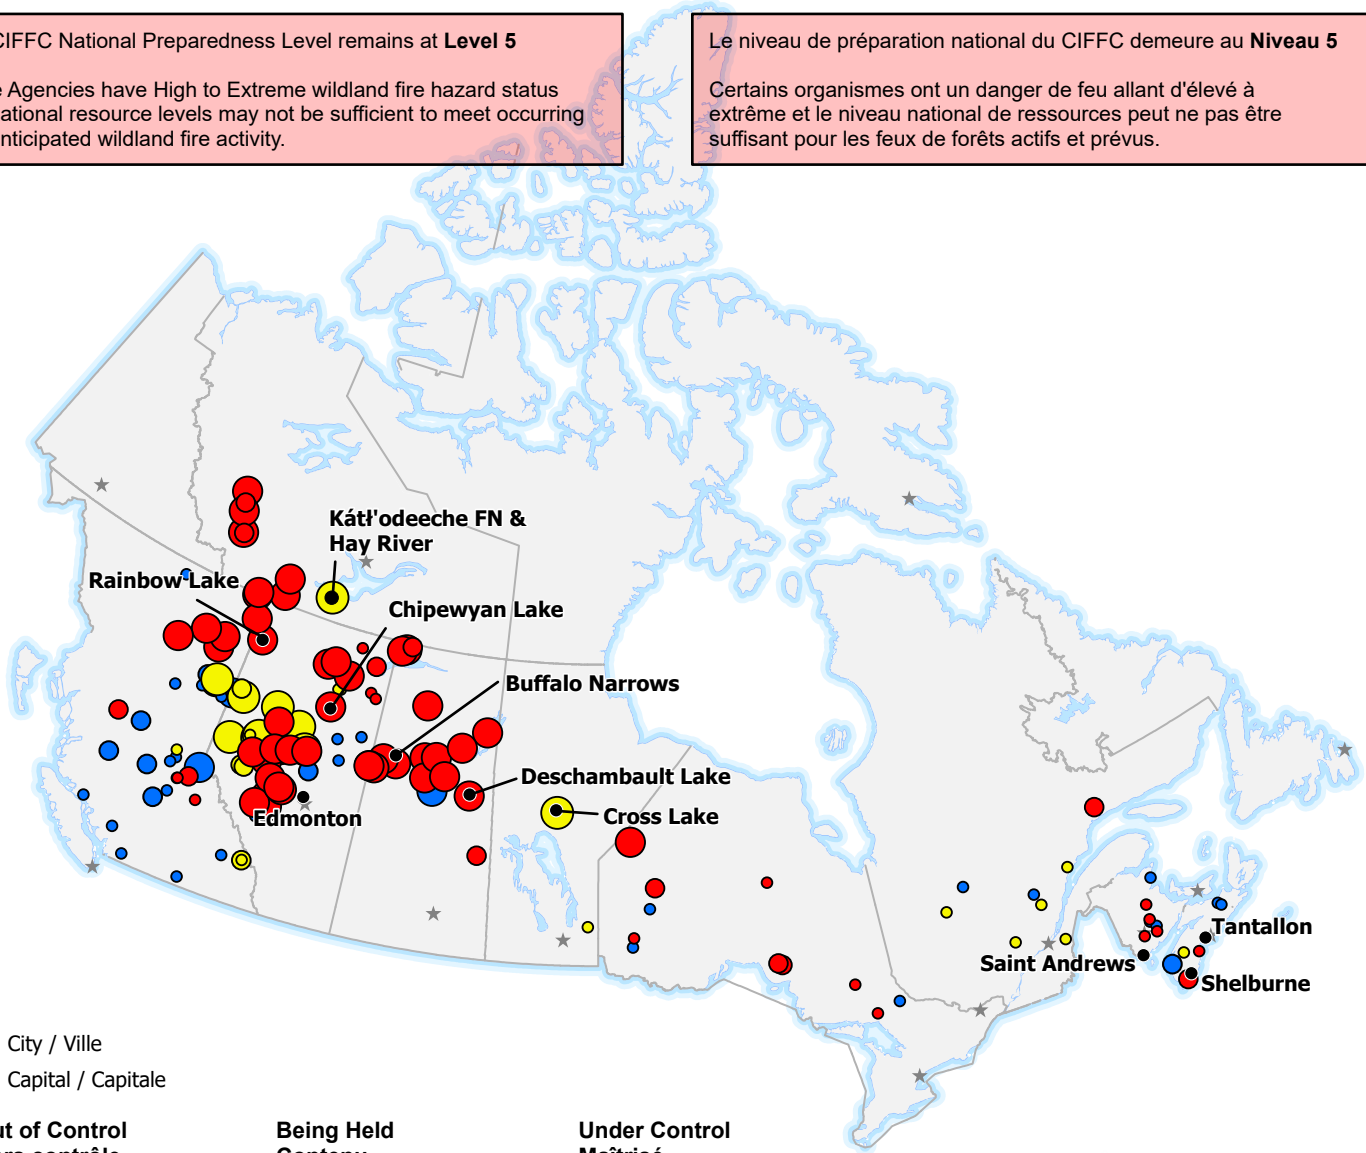

The CIFFC National Preparedness Level remains at **Level 5**

Some Agencies have High to Extreme wildland fire hazard status and national resource levels may not be sufficient to meet occurring and anticipated wildland fire activity.

Le niveau de préparation national du CIFFC demeure au **Niveau 5**

Certains organismes ont un danger de feu allant d'élevé à extrême et le niveau national de ressources peut ne pas être suffisant pour les feux de forêts actifs et prévus.

- City / Ville
- ★ Capital / Capitale

Out of Control Hors contrôle	Being Held Contenu	Under Control Maîtrisé
● 1 - 100 Hectares	● 1 - 100 Hectares	● 1 - 100 Hectares
● 100 - 999 Hectares	● 100 - 999 Hectares	● 100 - 999 Hectares
● > 1000 Hectares	● > 1000 Hectares	● > 1000 Hectares