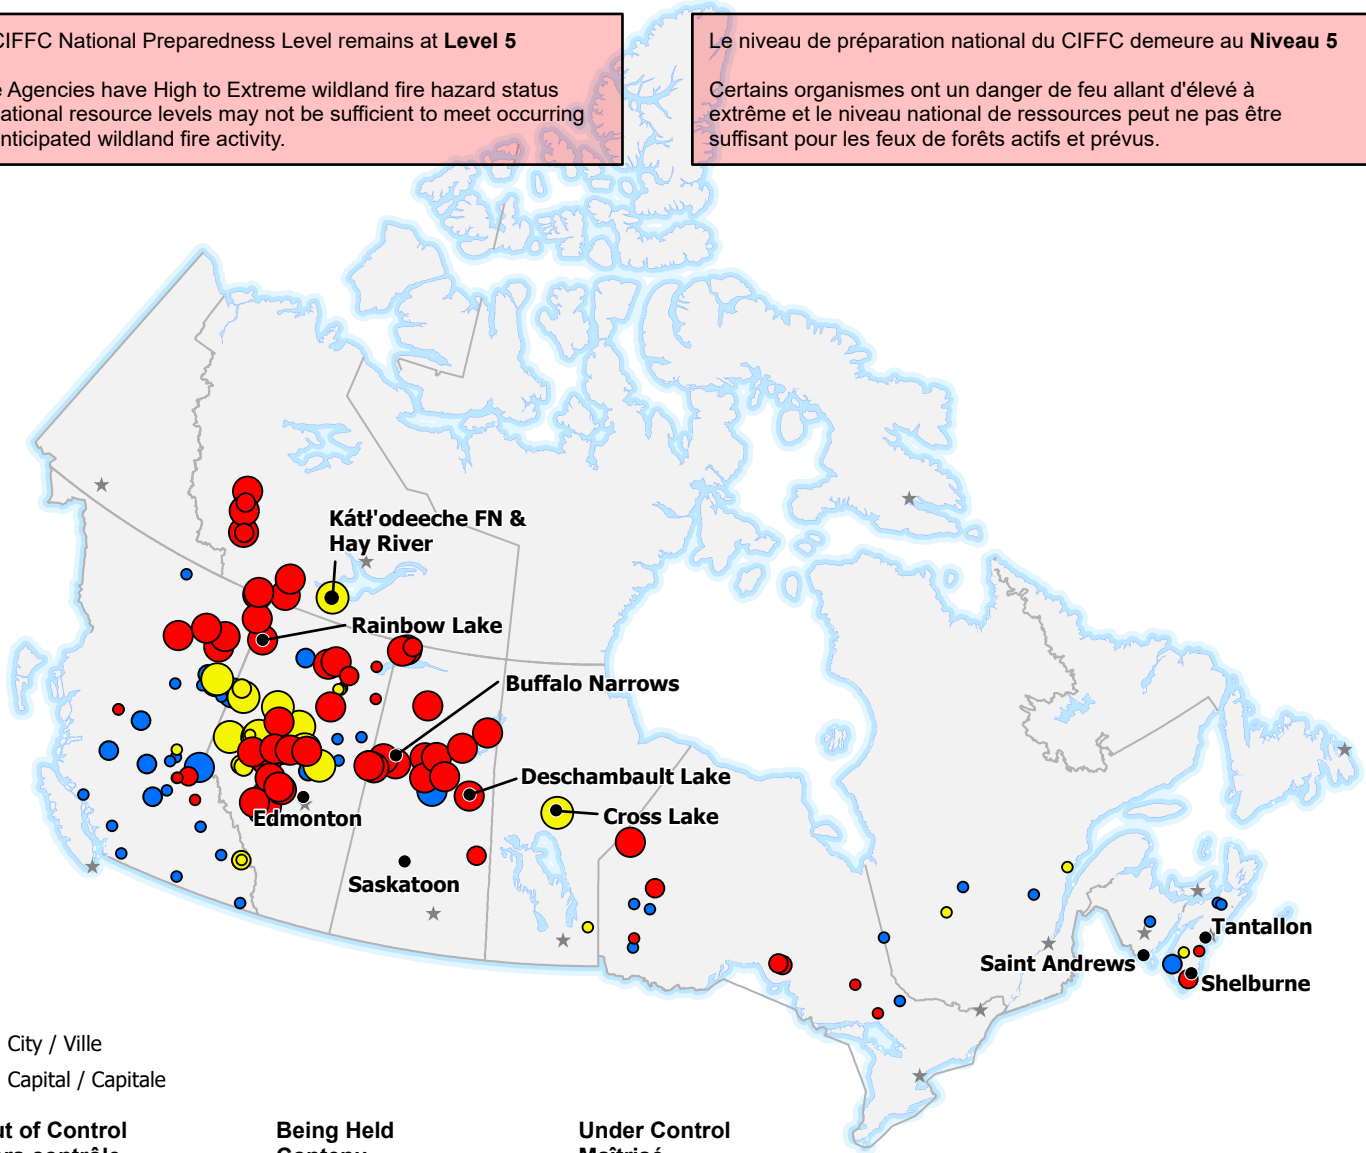

The CIFFC National Preparedness Level remains at **Level 5**

Some Agencies have High to Extreme wildland fire hazard status and national resource levels may not be sufficient to meet occurring and anticipated wildland fire activity.

Le niveau de préparation national du CIFFC demeure au **Niveau 5**

Certains organismes ont un danger de feu allant d'élevé à extrême et le niveau national de ressources peut ne pas être suffisant pour les feux de forêts actifs et prévus.

- City / Ville
- ★ Capital / Capitale

**Out of Control**  
**Hors contrôle**

- 1 - 100 Hectares
- 100 - 999 Hectares
- > 1000 Hectares

**Being Held**  
**Contenu**

- 1 - 100 Hectares
- 100 - 999 Hectares
- > 1000 Hectares

**Under Control**  
**Maîtrisé**

- 1 - 100 Hectares
- 100 - 999 Hectares
- > 1000 Hectares