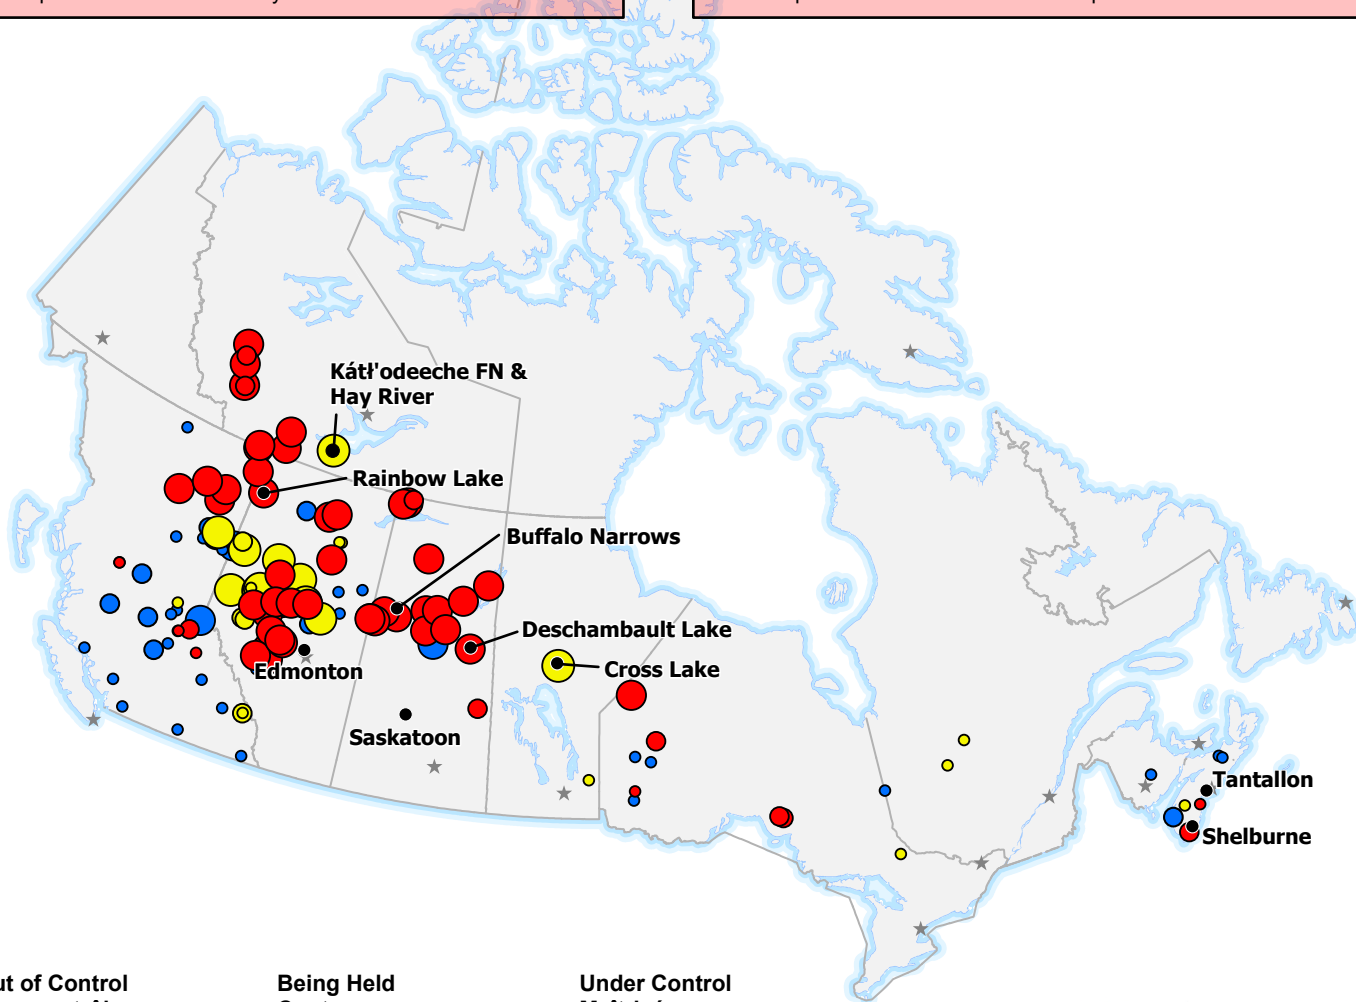

The CIFFC National Preparedness Level remains at **Level 5**

Some Agencies have High to Extreme wildland fire hazard status and national resource levels may not be sufficient to meet occurring and anticipated wildland fire activity.

Le niveau de préparation national du CIFFC demeure au **Niveau 5**

Certains organismes ont un danger de feu allant d'élevé à extrême et le niveau national de ressources peut ne pas être suffisant pour les feux de forêts actifs et prévus.

**Out of Control**  
Hors contrôle

- 1 - 100 Hectares
- 100 - 999 Hectares
- > 1000 Hectares

**Being Held**  
Contenu

- 1 - 100 Hectares
- 100 - 999 Hectares
- > 1000 Hectares

**Under Control**  
Maîtrisé

- 1 - 100 Hectares
- 100 - 999 Hectares
- > 1000 Hectares